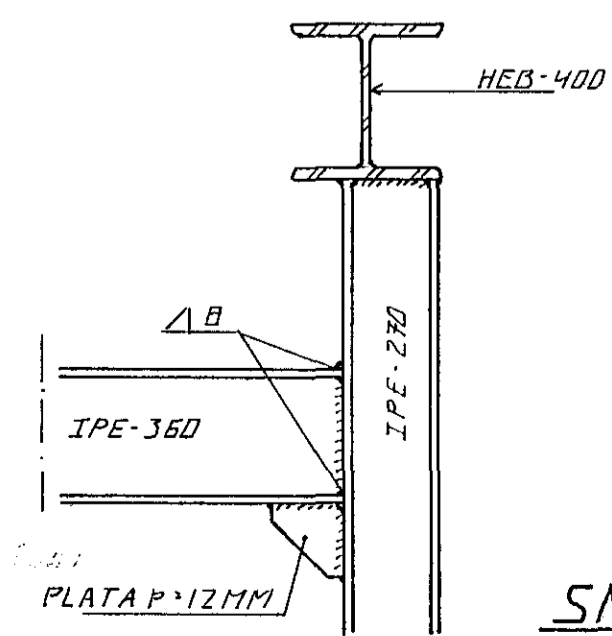

SNID 1:1:20

SNID 2:1:20

SKÝRINGAR SJA BL. 1-44
 HAFNARFJÁRDARVERK
 JAN 1991
 BÝGGINGAUFULLTRÚINN

DR. NR.	DAGS	EBLI BREVINGAR	SIGN.
MELABRAUT 25 HAFNARFIRÐI			DAGS. AGUST 90
STÁLGRIND. GRUNNMYND PAKS			HANJAR 4/90
			TEIKNAD 9/90
			VERK NR. 0926
MÆLIKV. 1:50, 1:20			BLAD NR.
SIGURÐUR ÞORLEIFSSON TEKNIFRÆÐINGUR F.T.F.I.			1-08
STRANDGÖTU 11 HAFNARFIRÐI SÍMI 54751			