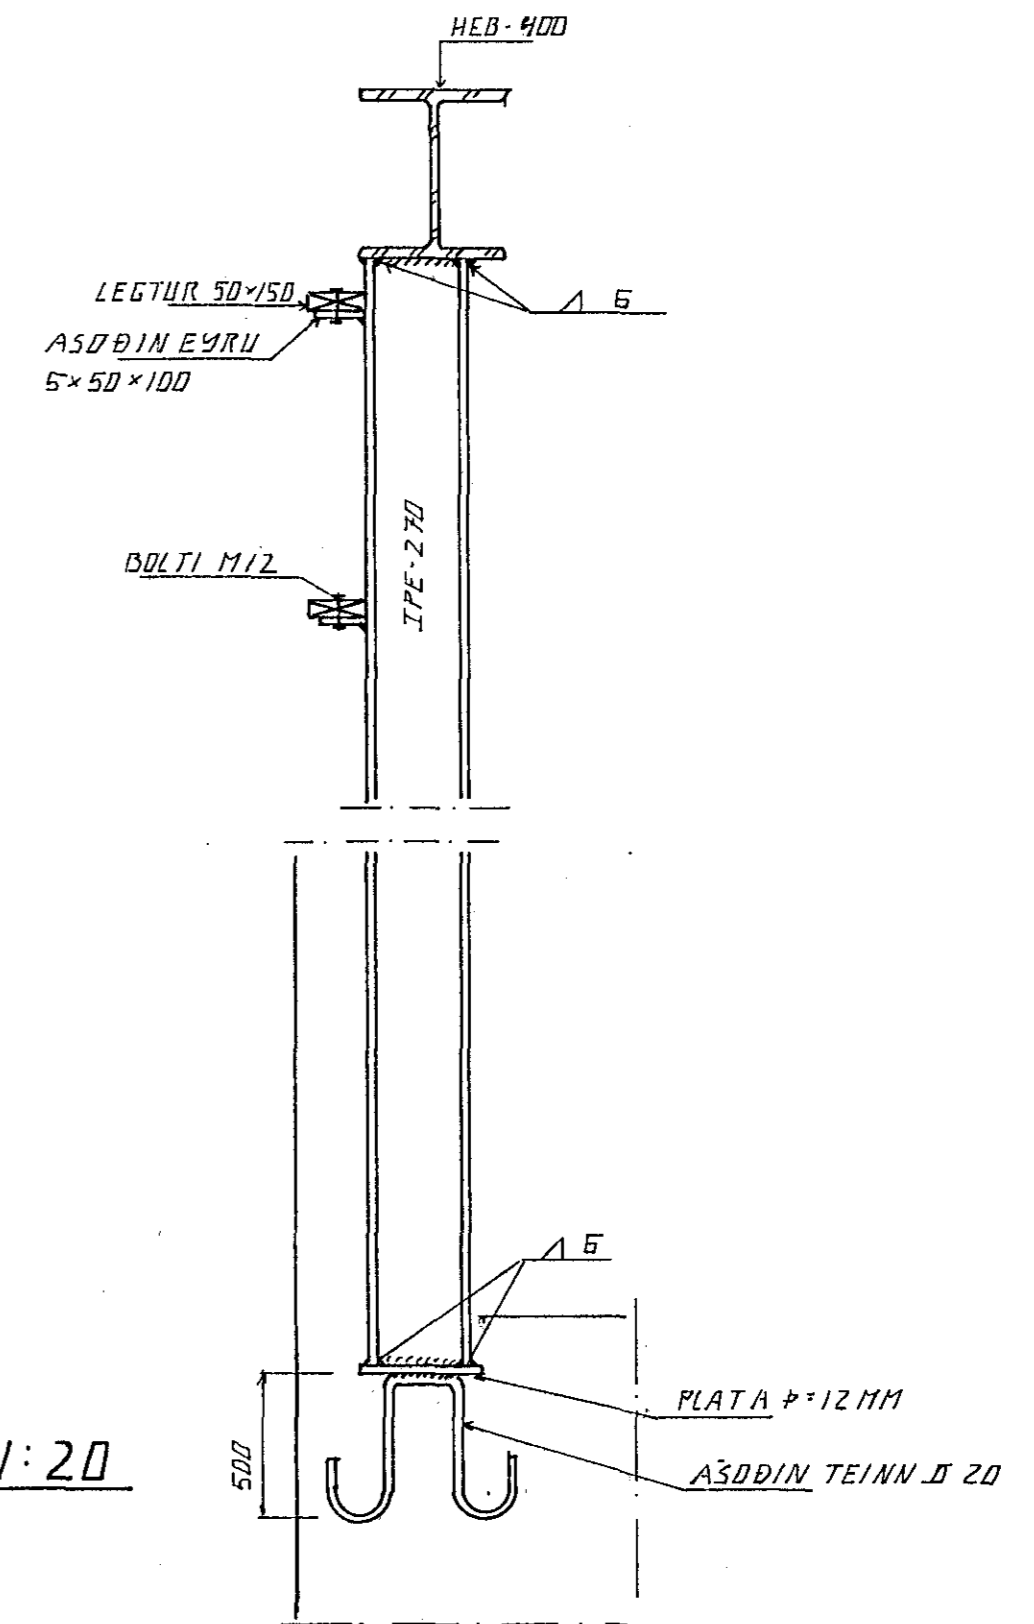

ÁSYND GAFL. 1:50

DEILI 7.1:20

DEILI 2.1:20

SKÝRINGAR SJÁ BL. 1-D4

DR.NR.	DAGS	EDLI	BREYTINGAR	SIGN.
MELABRAUT 25 HAFNARFIRÐI STÁLGRIND. ÁSYND GAFL				DAGS AGÚST 90 HANNAÐ 2/2 TEIKNAD 2/2 VERK NR. 8926
MELKV. 1:50. 1:20 SIGURÐUR ÞORLEIFSSON TEKNIFRÆÐINGUR F.T.F.I.				BLAD NR. 1-07
STRANDGÖTU 11 HAFNARFIRÐI SÍMI 54751/54255				