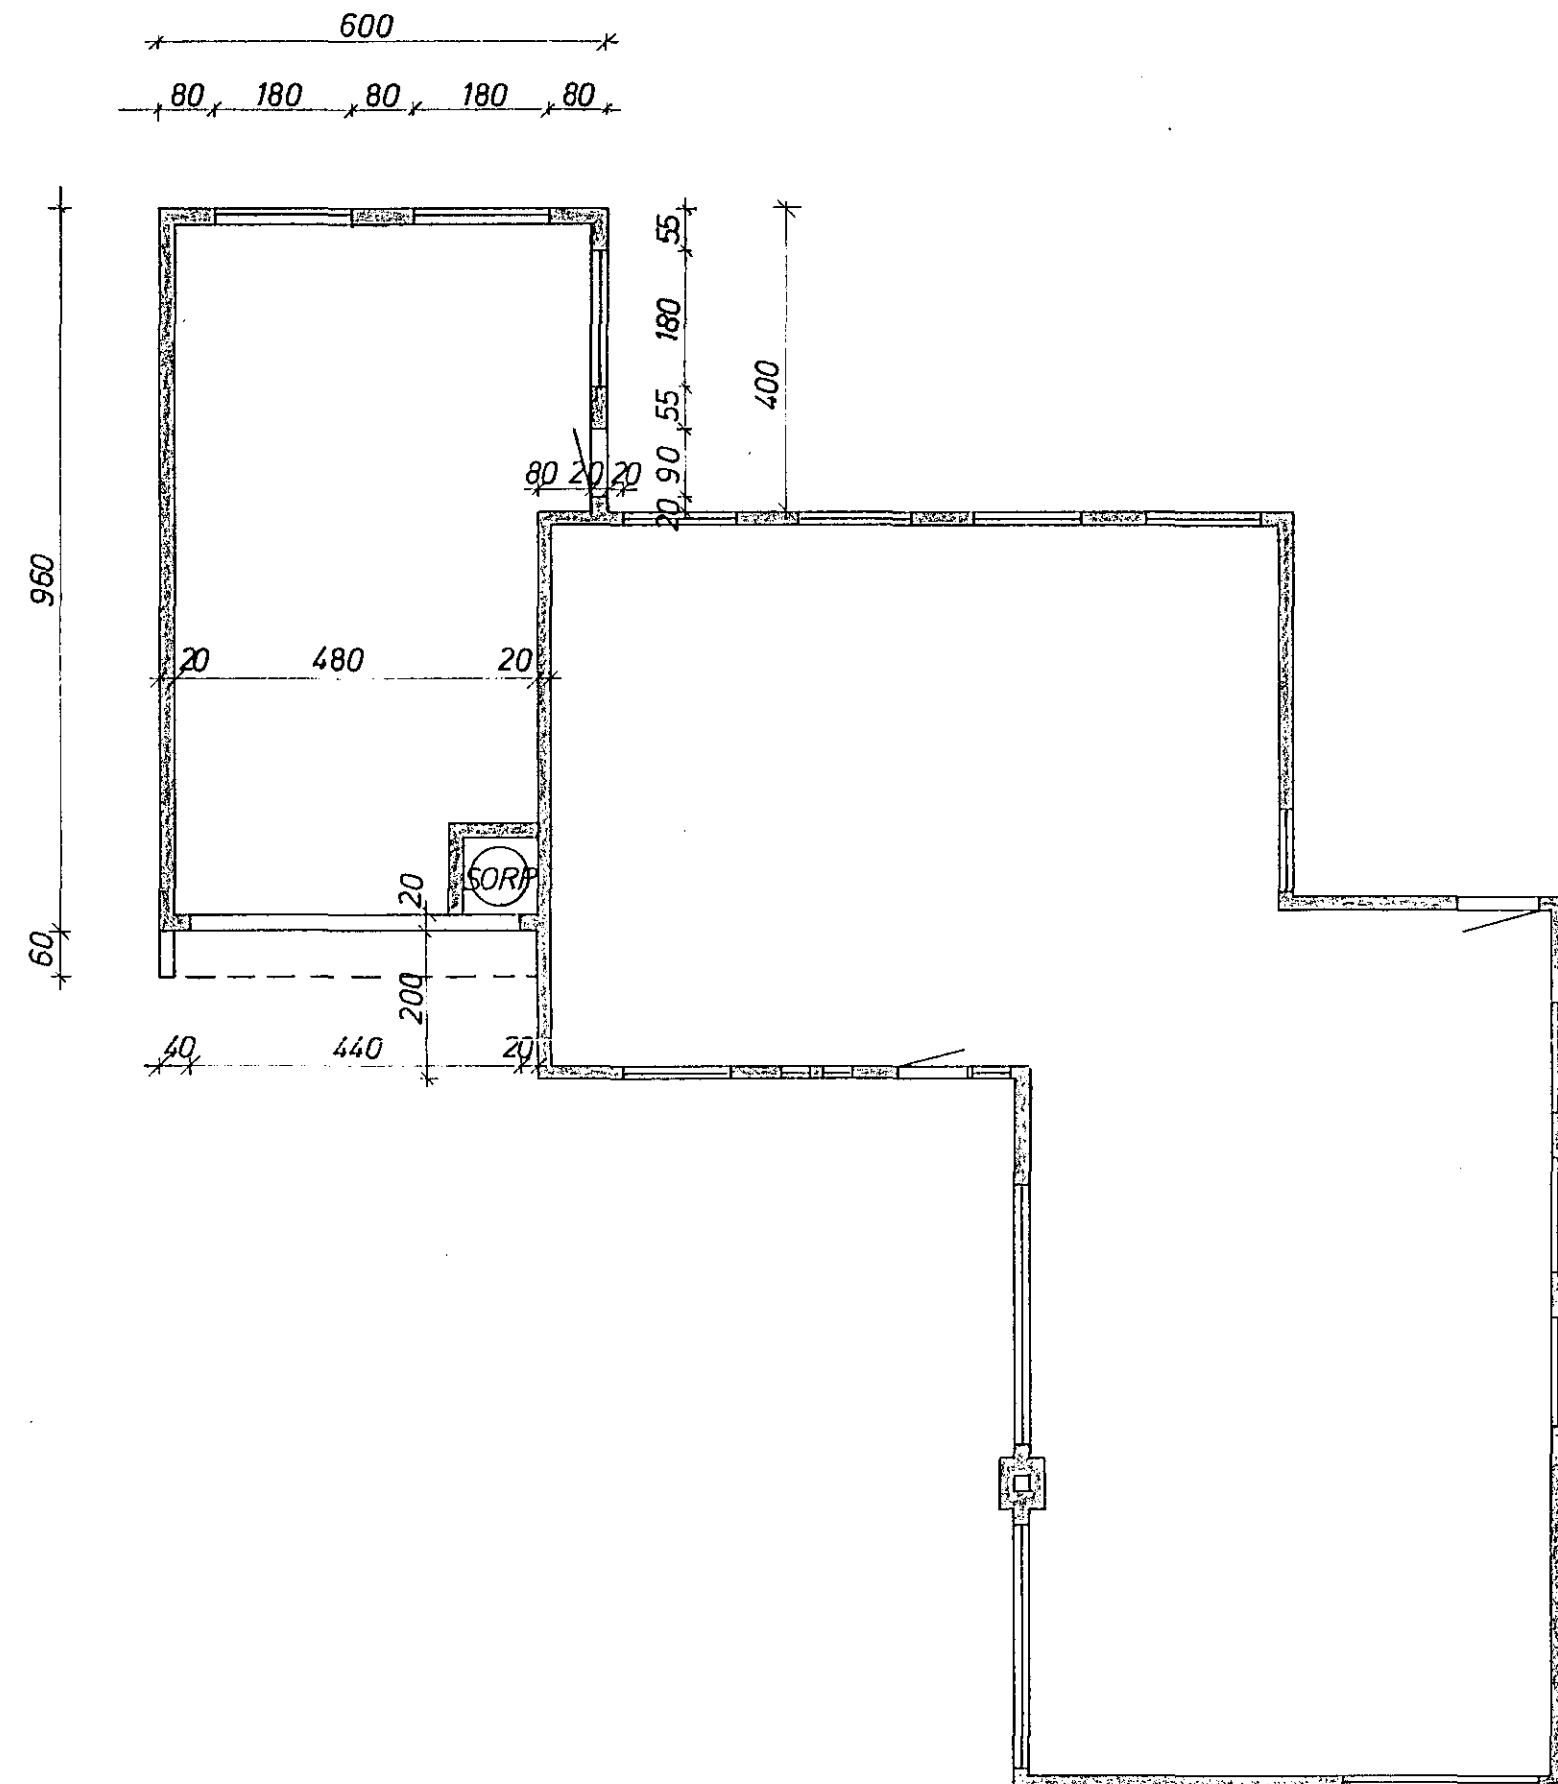

Sambýkkt á fundi bygginga-
nefndar þ. 14. 10. 1974
BYGGINGA-ULLTRÚINN
Í HAFNARFIRDI
E. Sigurðsson

Figurinn um eðlilega hléskurð
E. Sig.

MÍÐVANGUR 11	MÆLIKVARDI 1:100	VERK	TEIKN NR
GRUNNMYND BÍLSKÚR	Hannað <i>H.B.</i> Teiknað <i>J.M.P.</i>	Yfirlitað Samb. <i>J.B.</i>	DAGS AGUST '74
JÓHANN GUNNAR BERGPÓRSSON VERKFR MVFI STRANDGÖTU 11 — HAFNARFIRDI — SÍMI 53315	BREYTT		