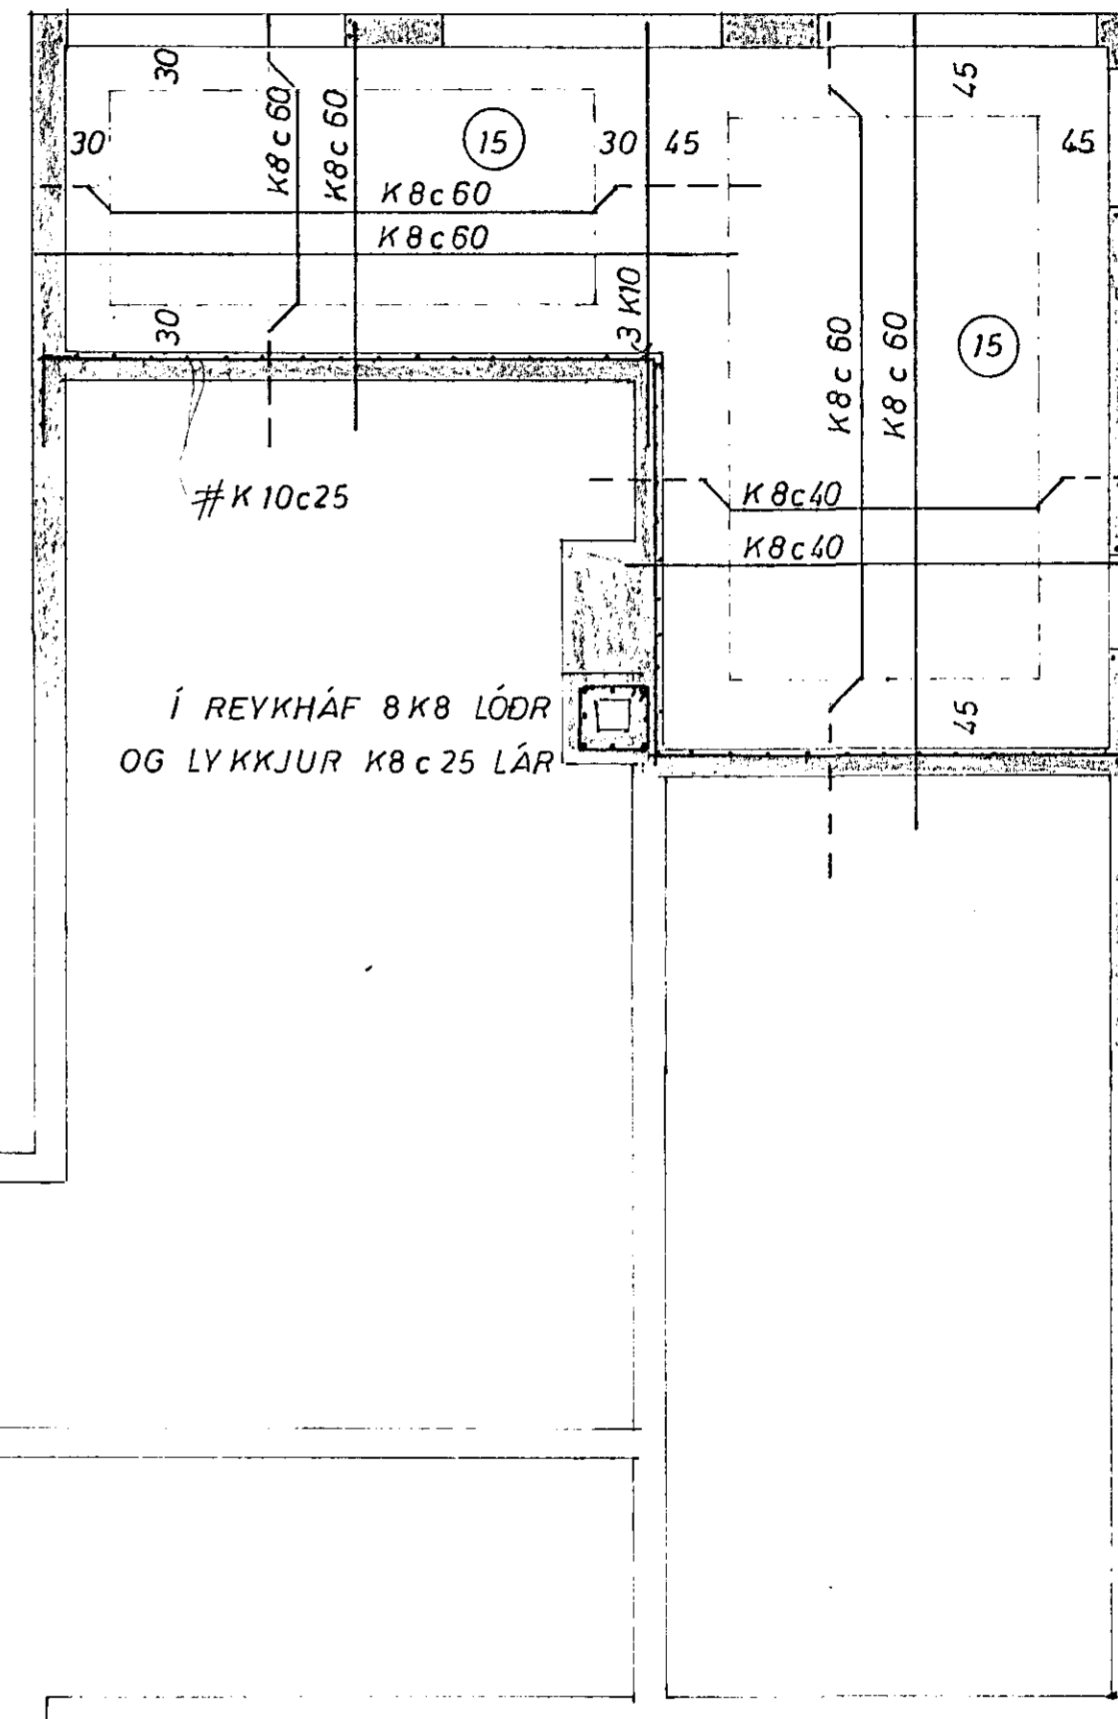

MIDVANGUR 15 HAFNARFIRÐI	MÆLIKVARÐI 1:50	VERK 7118	TEIKN NR 2
PLATA YFIR KJALLARA	Hannað: Teiknað: <i>JB</i>	Yfirfarið: Samþ: <i>JB</i>	DAGS FE BR 72
JÓHANN GUNNAR BERGPÓRSSON VERKFR MVFI KÖLDUKINN 9 - HAFNARFIRÐI - SÍMI 52895	BREYTT