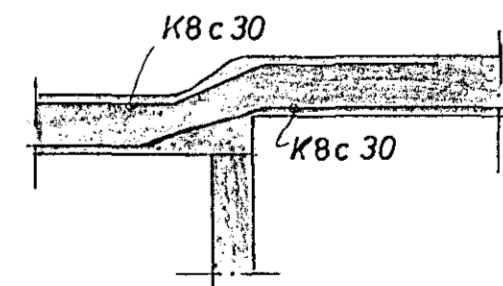

GRUNNMYND 1:50

SNID A 1:20

SNID B 1:20

SNID C 1:20

SNID D 1:20

SNID E 1:20

STEYPA B 200
ADRAR SKÝRINGAR SJÁ TEIKN NR 1 OG 2.
SPERRUFESTINGAR SJÁ TEIKN NR. 4

MIDVANGUR 23 HAFNARFIRÐI	M. 1:20 1:50	VERK 7114	TEIKN NR 3
PLATA YFIR ÍBÚÐ OG BÍLSKÚR	H: ØSB T: ØSB	Y: ØSB S: ØSB	DAGS. NÓV 71
JÓHANN GUNNAR BERGÞÓRSSON VERKFR MVFÍ KÖLDUKINN 9 SÍMI 52895	BR.		