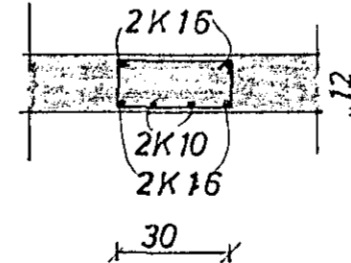

GRUNNMYND 1:50

SNID A 1:20

SNID B 1:20

SNID C 1:20

SNID D 1:20

SNID E 1:20

STEYPA B 200
ADRAR SKÝRINGAR SJÁ TEIKN NR 1 OG 2.
SPERRUFESTINGAR SJÁ TEIKN NR. 4

MIDVANGUR 23 HAFNARFIRÐI	M. 1:20 1:50	VERK 7114	TEIKN NR 3
PLATA YFIR ÍBÚÐ OG BÍLSKÚR	H: ØSB T: ØSB	Y: ØSB S: ØSB	DAGS. NÓV 71
JÓHANN GUNNAR BERGÞÓRSSON VERKFR MVFÍ KÖLDUKINN 9 SÍMI 52895	BR.		