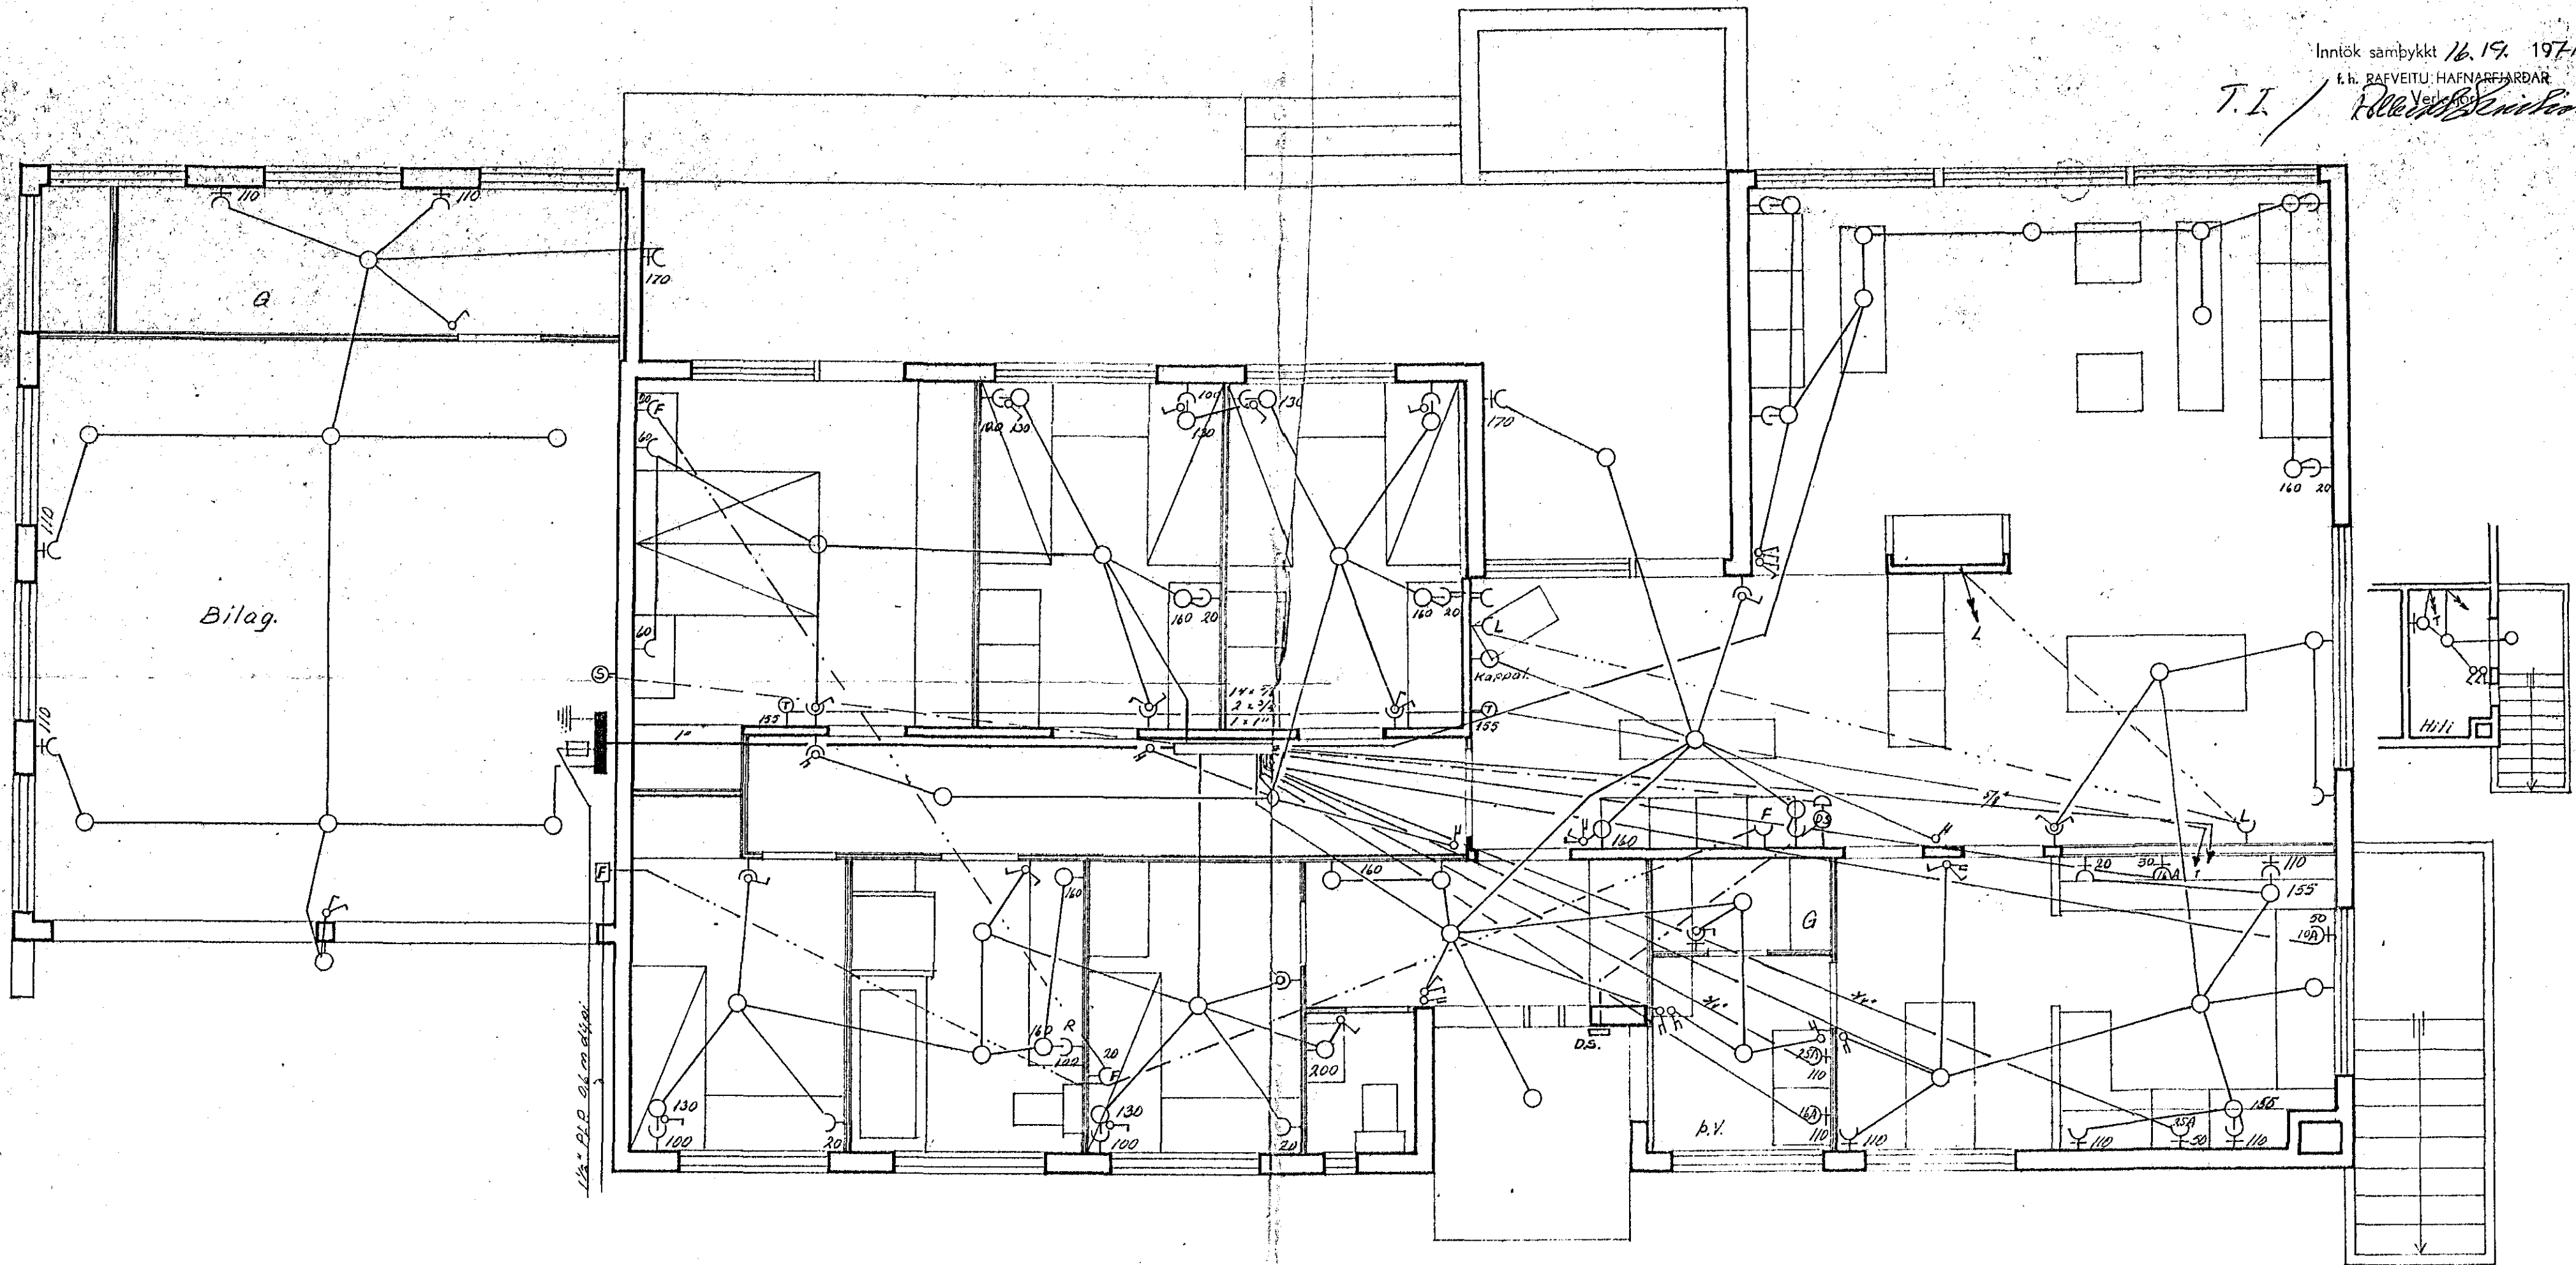

Inntök samþykkt 16.19. 1971

T.I. / *Fluss Einarsson*
 f.h. RAÞVEITU HAFNARFJARDAR

	DAGS	NAFN		KV
FR.D.R.	jún 71	S.K.R.	MÍÐVANGUR NR: 23	1:50
TEIKNY	"	"	RAFLAGNATEIKNING	1:100
Grunnmynd hæðar og kjallara			<i>Stefán V. Þorsteinsson</i>	SÍMI 52136