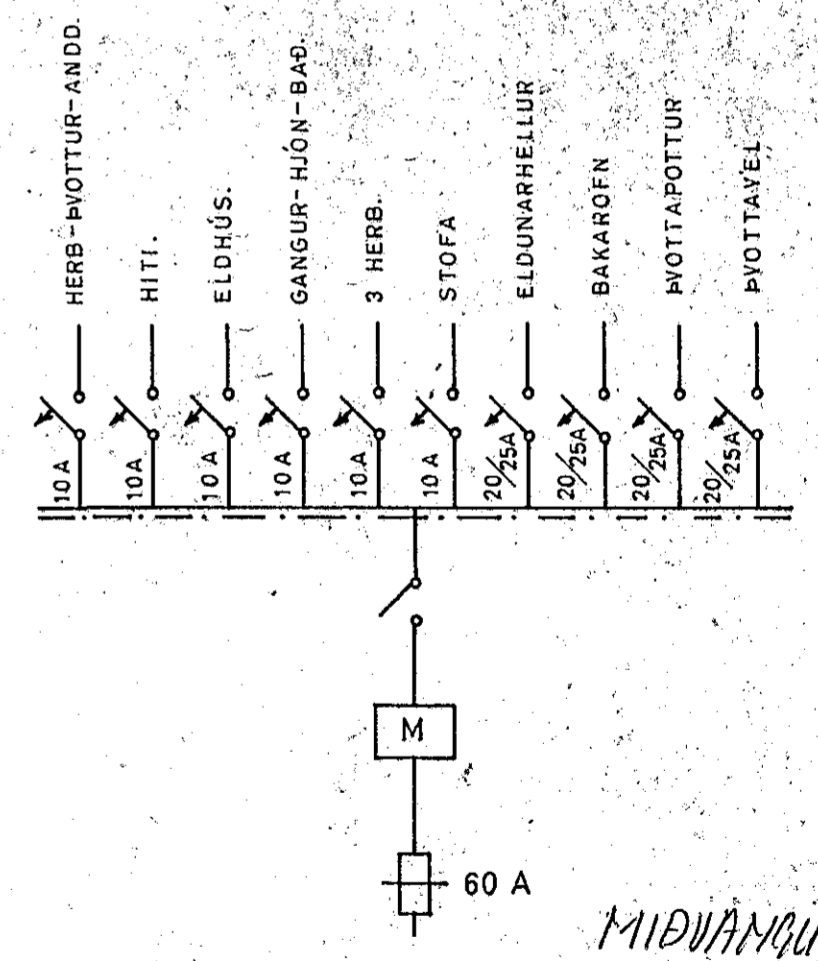

Frundakræddur samsp.
21.9.1972
Ólafur Tómasson

- SKYRINGAR:
1. RÖFAR: 110 CM. FRÁ GÓLFI.
 2. TFNGLAR 20 " " " NEMA:
 3. " 110 " " " YFIR ELDHÚSBORDI Í ÞVOTTI
 4. " 70 " " " FYRIR HELLUR, BAKARÖFN, UNDIR TÆKJUM
(SJA INNRETTINGA TEIKN.)
 5. VEGGLJÓŠ 165 " " " NEMA ANNAD SÉ SÝNT Í SVIGUM.
 6. ————135 " " " HITALIÐI: T
 7. ————20 " " " LOFTNET: L, HÁTALARI: FX
 8. ————20 " " " SÍMI: F TENGILÓŠI: R
 9. ————110 " " " RAKVÆLATENGILL: CW
 10. VARKASSI NR.113 FRÁ J.B.P. EDA SAMSVARANDI.

ÓLAFUR TÓMASSON VERKFR.		
HÚSNÆÐISMÁLASTOFNUN RÍKISINS.		
EINBYLISHÚS		VERK NR. 83
RAFLÖGN	M=1:50	BLAÐ 1 AF 1
MÁRZ 1966	AM. <i>[Signature]</i>	NR. 379-1

MIDVANGUR 29