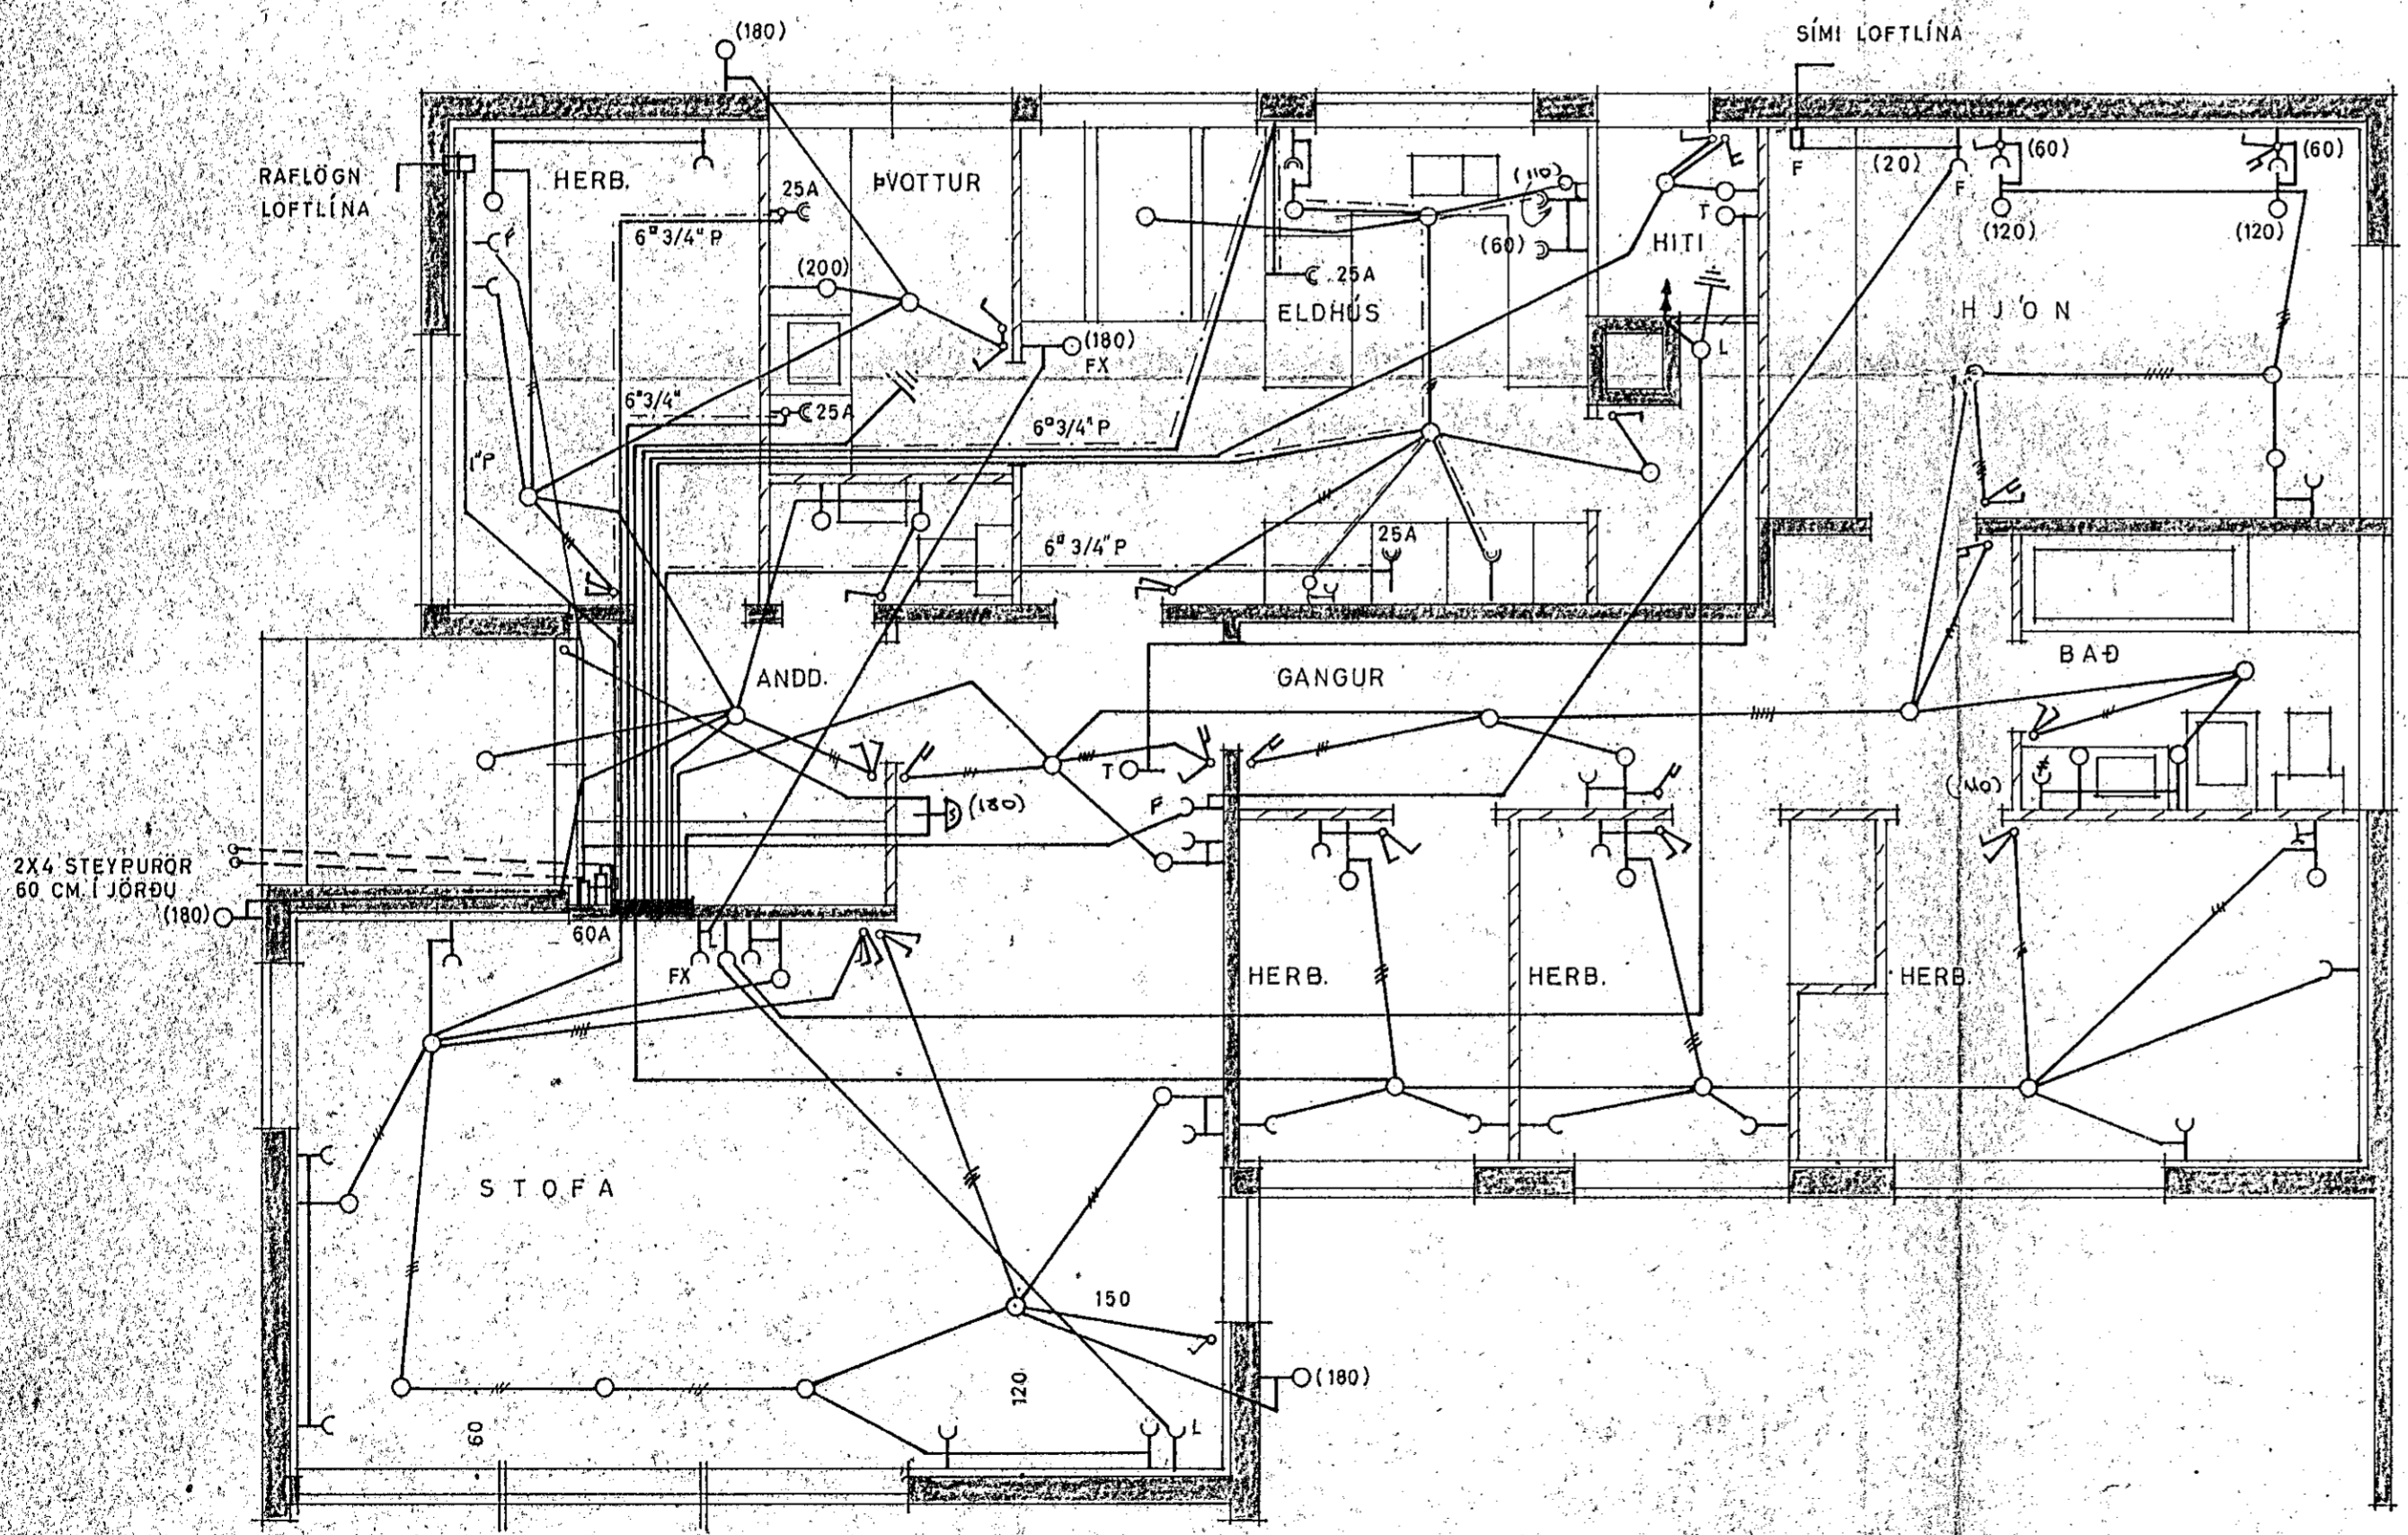

Frundakræddur samsp.
21.9.1972
Ólafur Tómasson

- SKYRINGAR:
1. RÖFAR: 110 CM. FRÁ GÓLFI.
 2. TFNGLAR 20 " " " NEMA:
 3. " 110 " " " YFIR ELDHÚSBORDI Í ÞVOTTI
 4. " 70 " " " FYRIR HELLUR, BAKARÖFN, UNDIR TÆKJUM
(SJA INNRETTINGA TEIKN.)
 5. VEGGLJÓŠ 165 " " " NEMA ANNAD SÉ SÝNT Í SVIGUM.
 6. ————135 " " " HITALIÐI: T
 7. ————20 " " " LOFTNET: L, HÁTALARI: FX
 8. ————20 " " " SÍMI: F TENGILÓŠI: R
 9. ————110 " " " RAKVÆLATENGILL: CW
 10. VARKASSI NR.113 FRÁ J.B.P. EDA SAMSVARANDI.