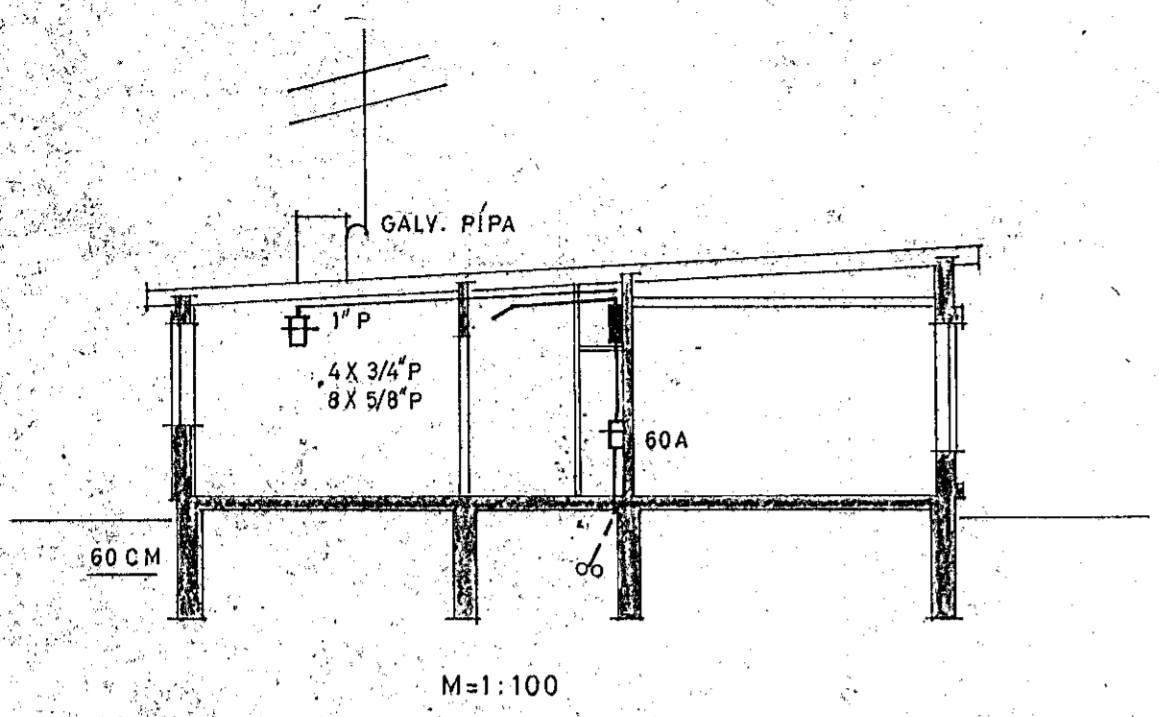

Frundakræddur samsp.
21.9.1972
Ólafur Tómasson

- SKYRINGAR:
1. RÖFAR: 110 CM. FRÁ GÓLFI.
 2. TFNGLAR 20 " " " NEMA:
 3. " 110 " " " YFIR ELDHÚSBORDI Í ÞVOTTI
 4. " 70 " " " FYRIR HELLUR, BAKARÖFN, UNDIR TÆKJUM
(SJA INNRETTINGA TEIKN.)
 5. VEGGLJÓŠ 165 " " " NEMA ANNAD SÉ SÝNT Í SVIGUM.
 6. ————135 " " " HITALIÐI: T
 7. ————20 " " " LOFTNET: L, HÁTALARI: FX
 8. ————20 " " " SÍMI: F TENGILÓŠI: R
 9. ————110 " " " RAKVÆLATENGILL: CW
 10. VARKASSI NR.113 FRÁ J.B.P. EDA SAMSVARANDI.