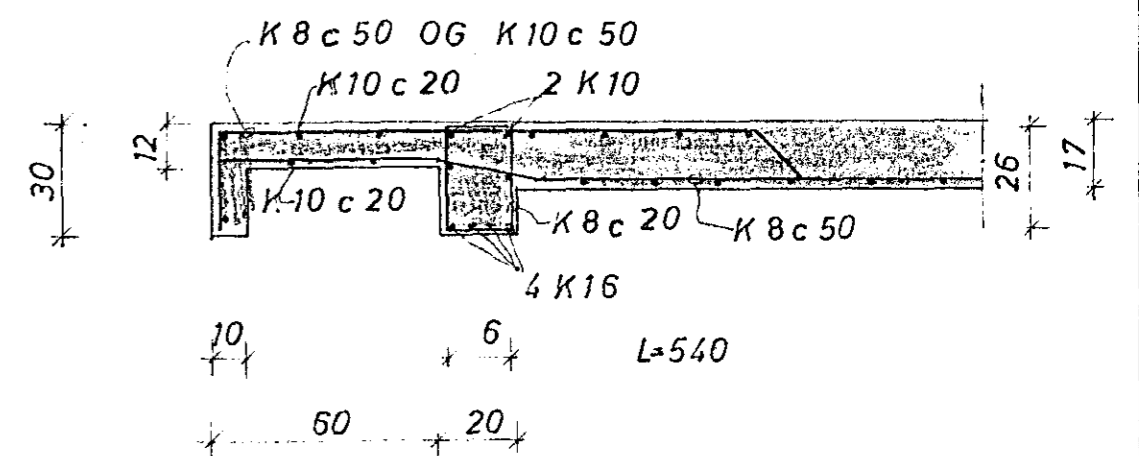

Í EFSTU STEYPUSKIL TIL FESTINGAR  
 Á SPERRUM K8c20 L=100.

STEYPA B 200

ADRAR SKÝRINGAR SJÁ TEIKN. NR 1.

GRUNNMYND 1:50

SNID A 1:20

SNID B 1:20

SNID C 1:20

SNID D 1:20