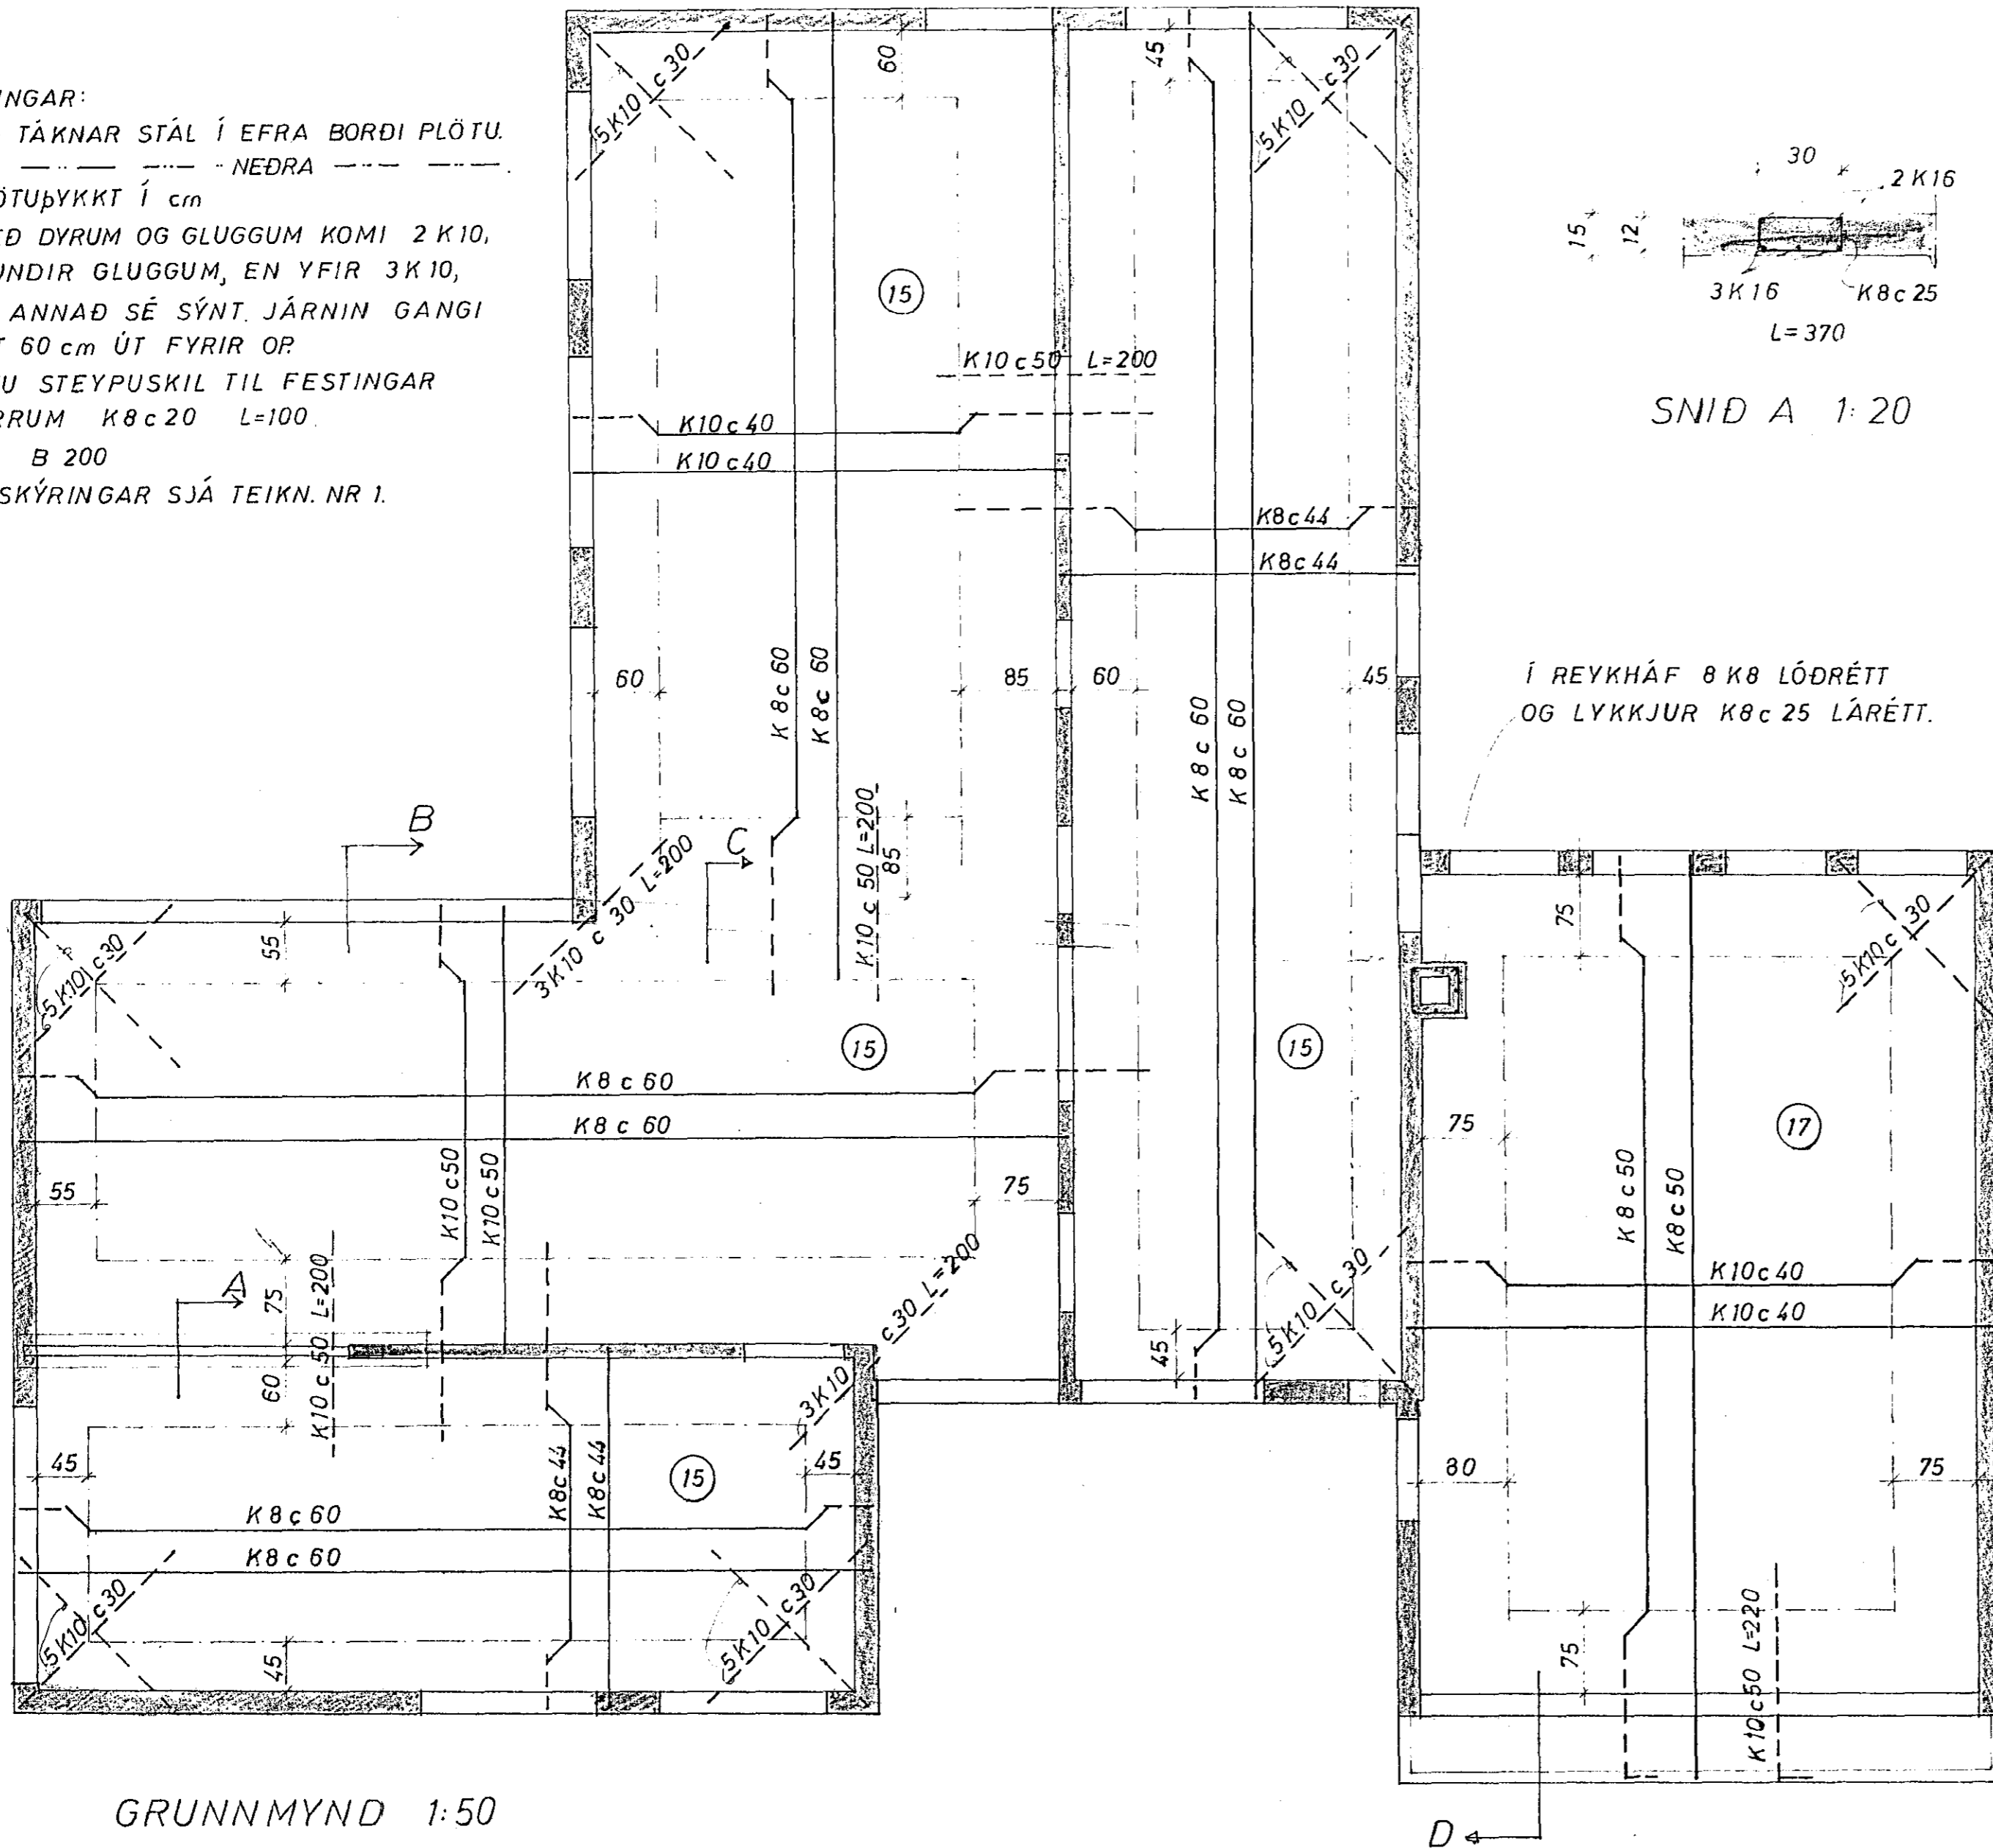

SKÝRINGAR:

--- TAKNAR STÁL Í EFRA BORDI PLÖTU.  
 --- NEDRA

15) PLÖTUÞYKKT 1 cm

UPPMED DYRUM OG GLUGGUM KOMI 2 K10,  
 EINS UNDIR GLUGGUM, EN YFIR 3K10,  
 NEMA ANNAD SÉ SÝNT. JÁRNIN GANGI  
 MINNST 60 cm ÚT FYRIR OP

Í EFSTU STEYPUSKIL TIL FESTINGAR  
 Á SPERRUM K8c20 L=100.

STEYPA B 200

ADRAR SKÝRINGAR SJÁ TEIKN. NR 1.

GRUNNMYND 1:50

SNID A 1:20

SNID B 1:20

SNID C 1:20

SNID D 1:20