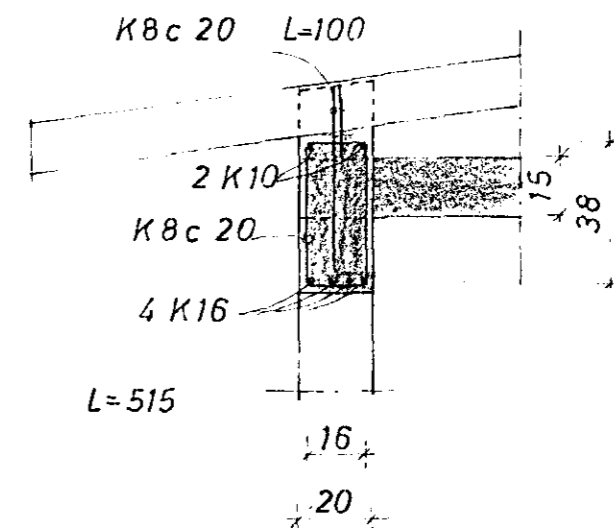

Í EFSTU STEYPUSKIL TIL FESTINGAR  
 Á SPERRUM K8c20 L=100.

STEYPA B 200

ADRAR SKÝRINGAR SJÁ TEIKN. NR 1.

GRUNNMYND 1:50

SNID A 1:20

SNID B 1:20

SNID C 1:20

SNID D 1:20