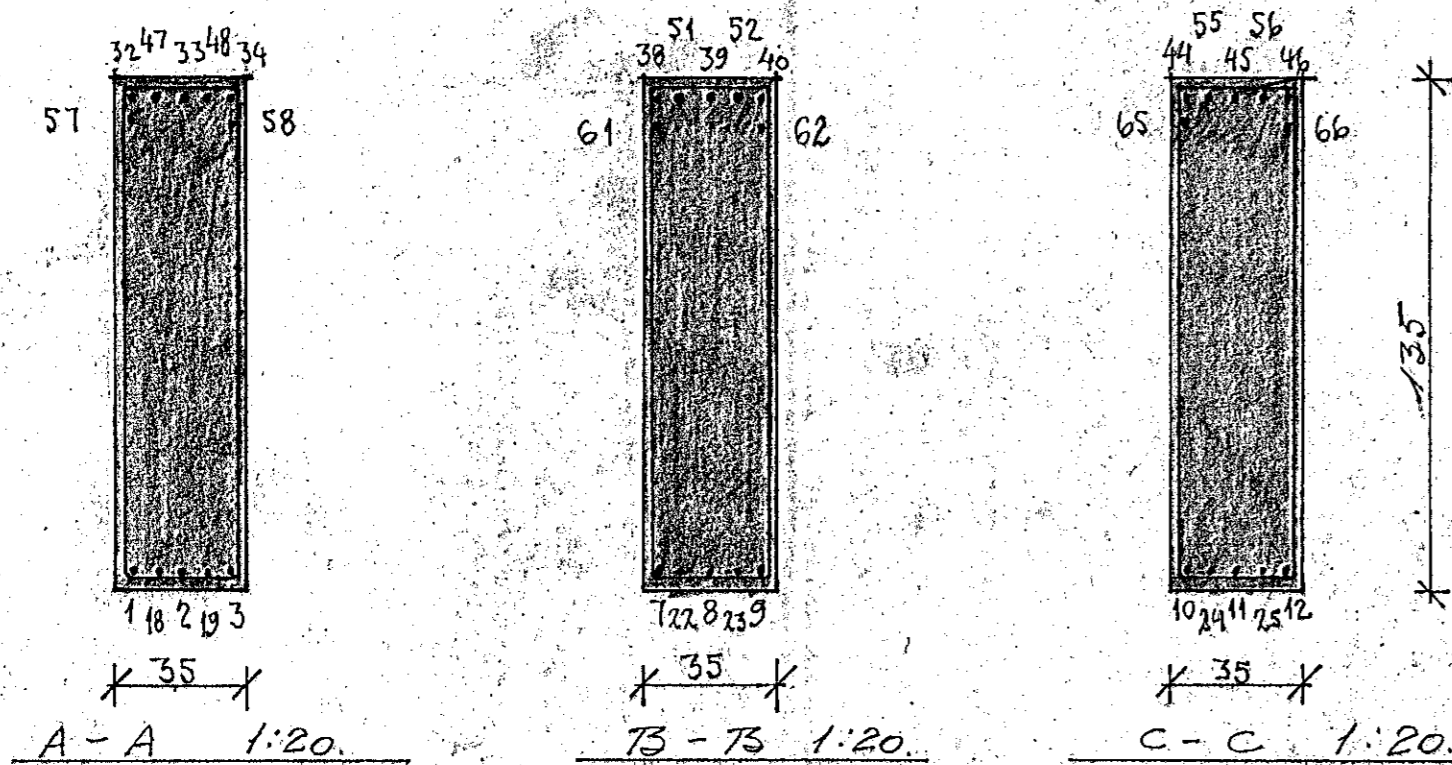

Biti B1 1:60.

131	Ø10	570	176	Gj.	
400	K20	400	14	57,58,59,60,61,62	
600	K20	600	10	63,64,65,66,67,68,69,70	
1000	K20	1000	6	71,72,73,74,75,76	B1
1200	K20	1200	9	77,78,79,80,81,82	
800	K20	800	12	83,84,85,86,87,88,89,90	
1200	K20	1200	13	91,92,93,94,95,96,97,98	
1000	K20	1000	6	99,100,101,102,103,104	
Gerd	Þrinná	Jönd	Fjöldi	Merkj	Staður.
MIDVANGUR 41 HAFNARFIRÐI. 2.HAFANGI.					
FAK. BITI B1.					
BR	DAG	BREYTING Á	LEGA	USKR	
BRAGI ÞORSTEINSSON EYVINDUR VALDEMARSSON			REYKJAVÍK D. 28.-12.-78	KVARDI 1:50, 1:20	
TEKNA	REKNA.	VERK	BL. NR.	BR.	
ATH.	SAMP. BF	7845	5		