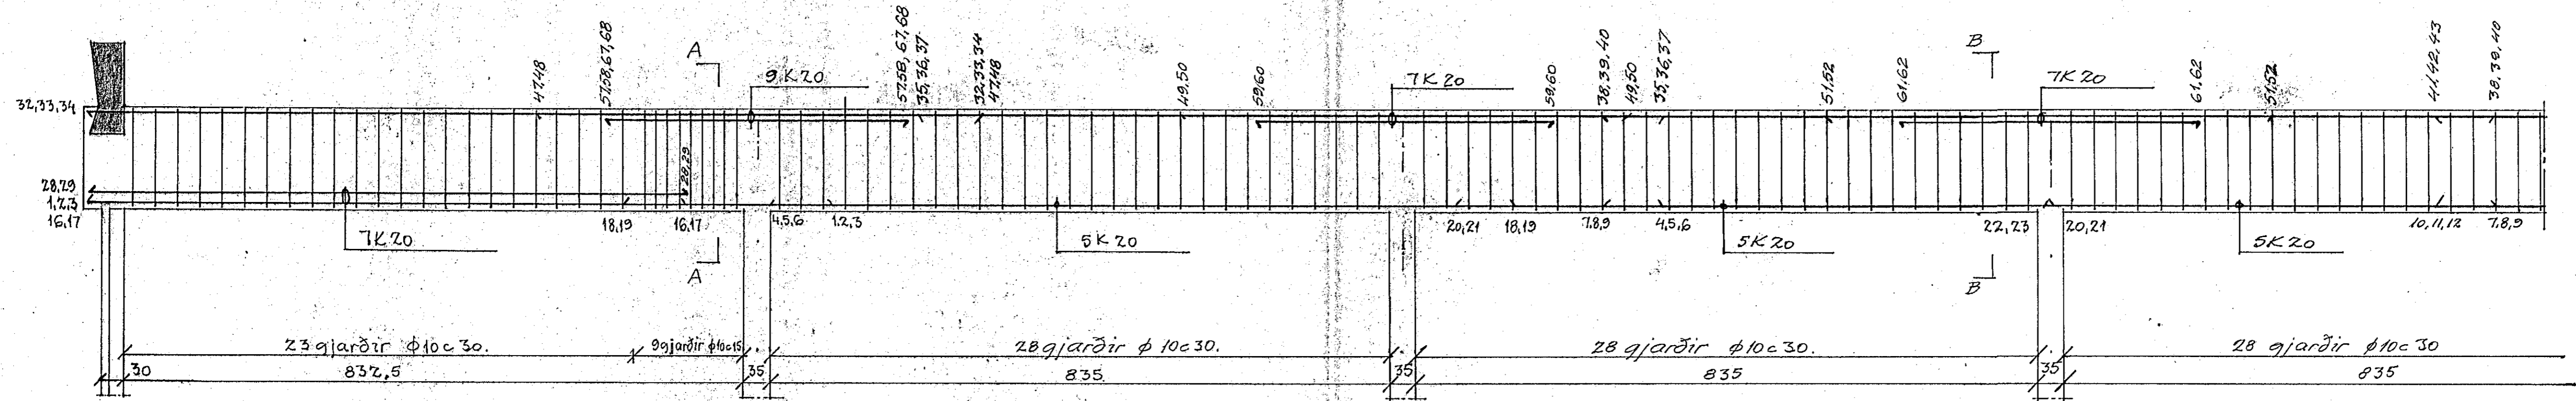

Biti B1 1:60.

131	Ø10	570	176	Gj.	
400	K20	400	14	57,58,59,60,61,62	
600	K20	600	10	63,64,65,66,67,68,69,70	
1000	K20	1000	6	71,72,73,74,75,76	B1
1200	K20	1200	9	77,78,79,80,81,82	
800	K20	800	12	83,84,85,86,87,88,89,90	
1200	K20	1200	13	91,92,93,94,95,96,97,98	
1000	K20	1000	6	99,100,101,102,103,104	
Gerd	Þrinná	Jönd	Fjöldi	Merkj	Staður.
MIDVANGUR 41 HAFNARFIRÐI. 2.HAFANGI.					
FAK. BITI B1.					
BR	DAG	BREYTING Á	LEGA	USKR	
BRAGI ÞORSTEINSSON EYVINDUR VALDEMARSSON			REYKJAVÍK D. 28.-12.-78	KVARDI 1:50, 1:20	
TEKNA	REKNA.	VERK	BL. NR.	BR.	
ATH.	SAMP. BF	7845	5		