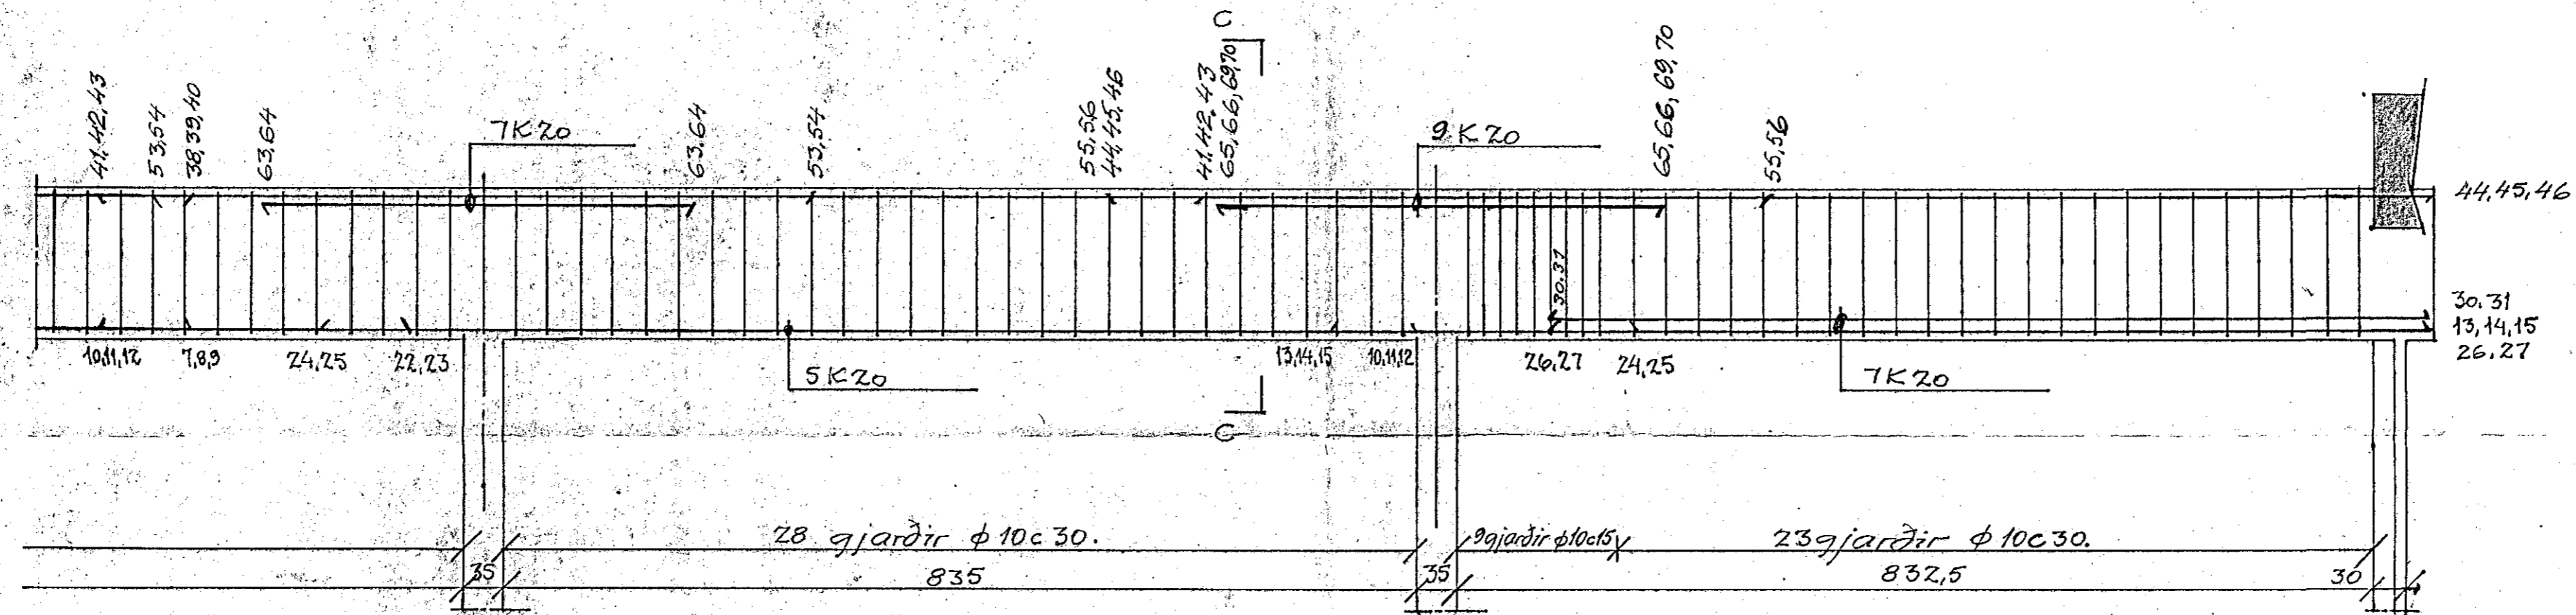

Biti B1 1:60.

131	Ø10	570	176	Gj.	
400	K20	400	14	57,58,59,60,61,62	
600	K20	600	10	63,64,65,66,67,68,69,70	
1000	K20	1000	6	71,72,73,74,75,76	B1
1200	K20	1200	9	77,78,79,80,81,82	
800	K20	800	12	83,84,85,86,87,88,89,90	
1200	K20	1200	13	91,92,93,94,95,96,97,98	
1000	K20	1000	6	99,100,101,102,103,104	
Gerd	Þrinná	Jönd	Fjöldi	Merkj	Staður.
MIDVANGUR 41 HAFNARFIRÐI. 2.HAFANGI.					
FAK. BITI B1.					
BR	DAG	BREYTING Á	LEGA	USKR	
BRAGI ÞORSTEINSSON EYVINDUR VALDEMARSSON			REYKJAVÍK D. 28.-12.-78	KVARDI 1:50, 1:20	
TEKNA	REKNA.	VERK	BL. NR.	BR.	
ATH.	SAMP. BF	7845	5		