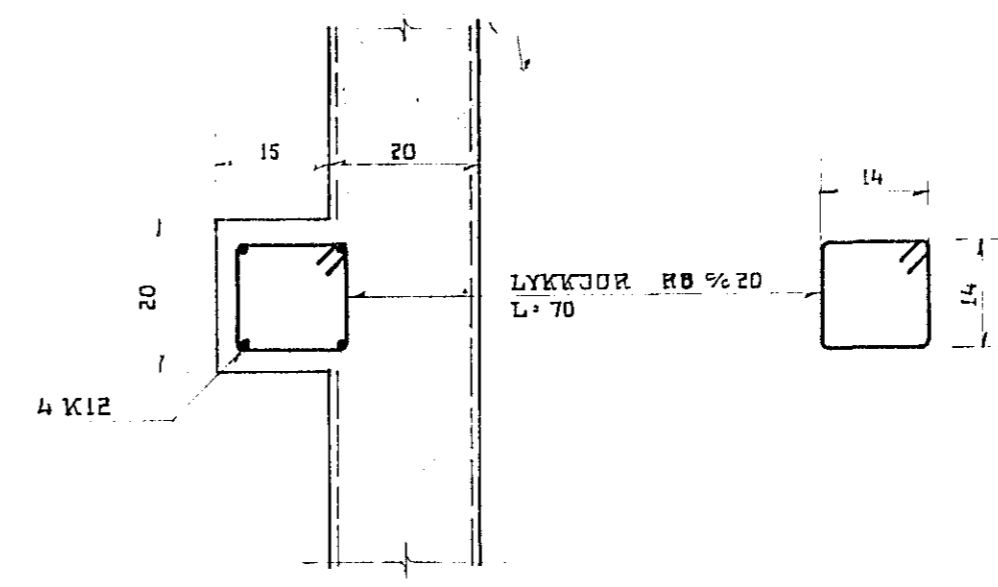

SNID Í ÚTVEGG 1:10

SÚLA 5-1 1:10

SÚLA 5-2 1:10

SNID R-R 1:10

SNID B-B 1:10

ÖLL ÖNDRIN MÁL ERU CH. ÞVORNÁL JÁRNA Í MH
STÖÐPUGÆÐI: B-200
PLAG N GÖNNI? kg/cm²

Br. nr	Dags	Breyting			
MÍÐVANGUR 7. HAFNARFIRÐI					
BURÐARÞOL: UNDIRSTÖÐUR		Hannað	NOV. 71	I.R.G.	
		Teiknað	NOV. 71	I.R.G.	
		Yfirfarið			
HÖNNUN		Verkfræðistofa	Mkv. 1:10	71047	101
		Armúla 3. Sími 84440	L: 50		