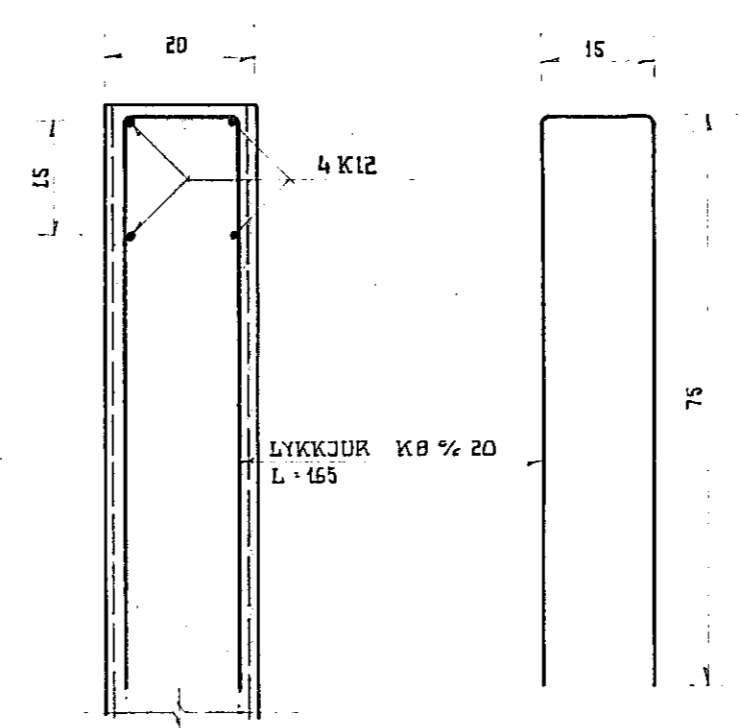

SNID Í ÚTVEGG 1:10

SÚLA 5-1 1:10

SÚLA 5-2 1:10

SNID R-R 1:10

SNID B-B 1:10

ÖLL ÖNDRIN MÁL ERU CH. ÞVORNÁL JÁRNA Í MH
STÖÐPUGÆÐI: B-200
PLAG N GÖNNI? kg/cm²

Br. nr	Dags	Breyting			
MÍÐVANGUR 7. HAFNARFIRÐI					
BURÐARÞOL: UNDIRSTÖÐUR		Hannað	NOV. 71	I.R.G.	
		Teiknað	NOV. 71	I.R.G.	
		Yfirfarið			
HÖNNUN		Verkfræðistofa	Mkv. 1:10	71047	101
		Armúla 3. Sími 84440	L: 50		