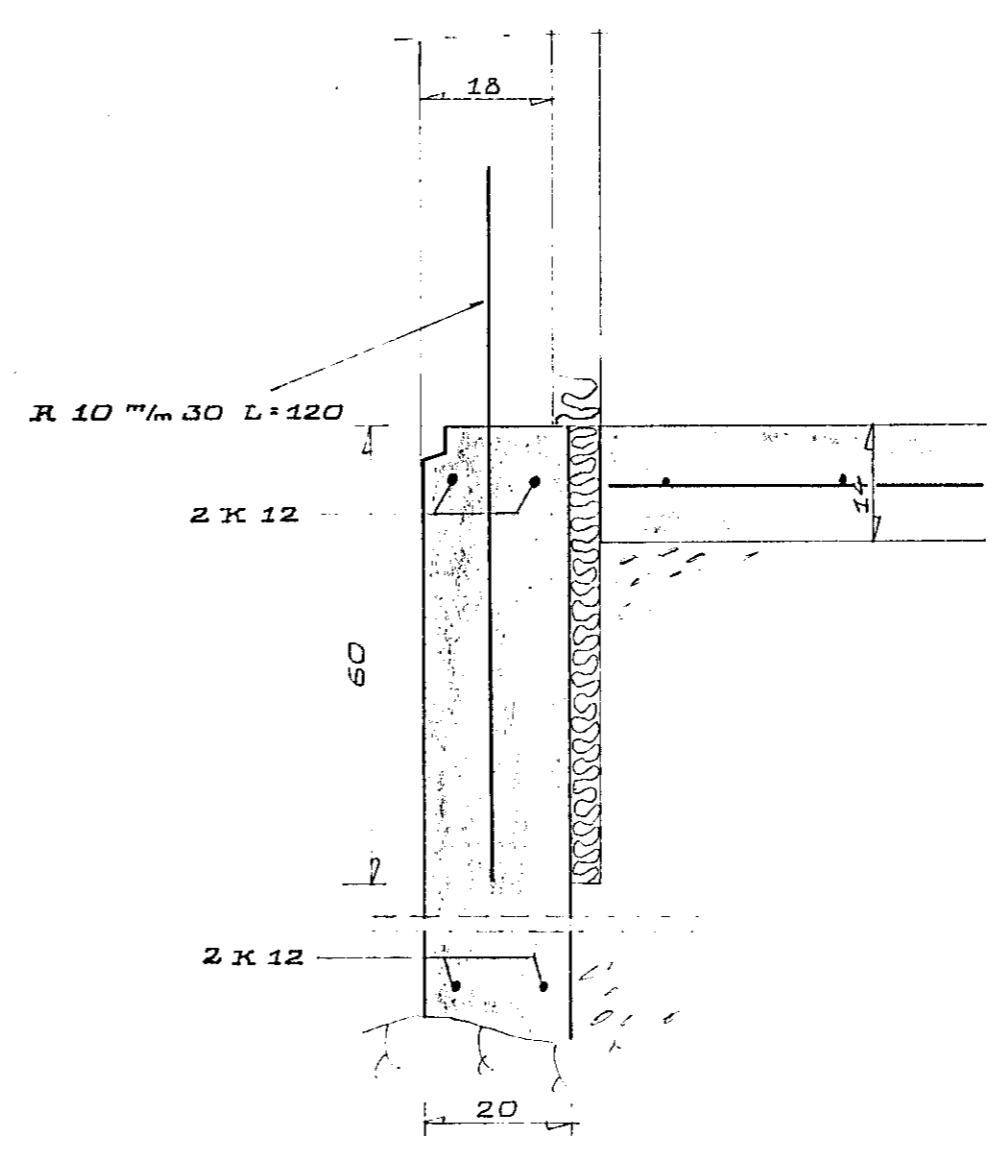

SNID Í ÚTVEGG 1:10

SÚLA 5-1 1:10

SÚLA 5-2 1:10

SNID R-R 1:10

SNID B-B 1:10

ÖLL ÖNDRIN MÁL ERU CH. ÞVORNÁL JÁRNA Í MH
STÖÐPUGÆÐI: B-200
PLAG N GÖNNI? kg/cm²

Br. nr	Dags	Breyting			
MÍÐVANGUR 7. HAFNARFIRÐI					
BURÐARÞOL: UNDIRSTÖÐUR		Hannað	NOV. 71	I.R.G.	
		Teiknað	NOV. 71	I.R.G.	
		Yfirfarið			
HÖNNUN		Verkfræðistofa	Mkv. 1:10	71047	101
		Armúla 3. Sími 84440	L: 50		