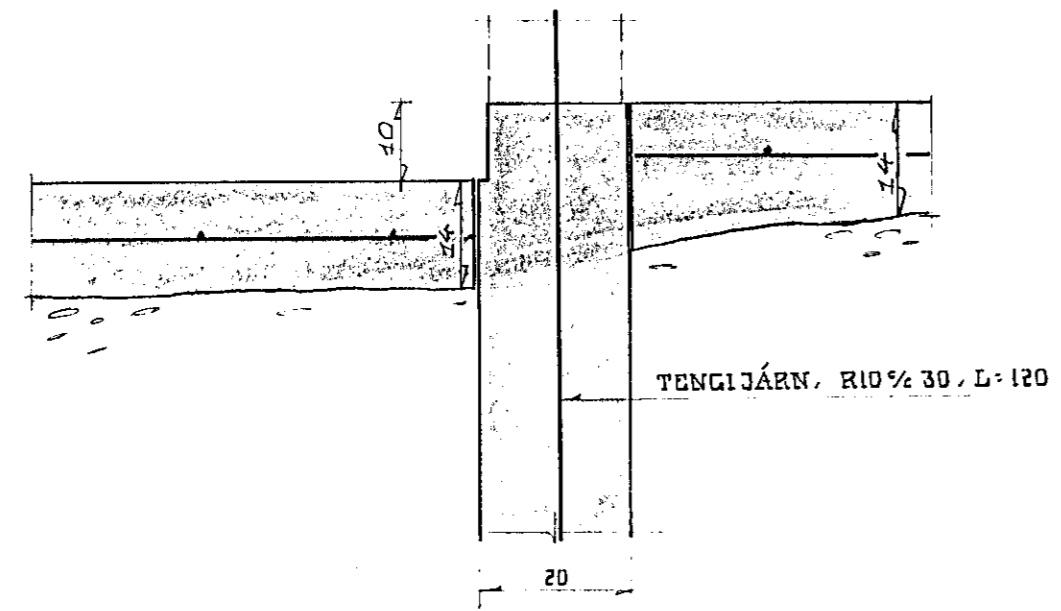

SNID Í ÚTVEGG 1:10

SÚLA 5-1 1:10

SÚLA 5-2 1:10

SNID R-R 1:10

SNID B-B 1:10

ÖLL ÖNDRIN MÁL ERU CH. ÞVORNÁL JÁRNA Í MH
STÖÐPUGÆÐI: B-200
PLAG N GÖNNI? kg/cm²

Br. nr	Dags	Breyting			
MÍÐVANGUR 7. HAFNARFIRÐI					
BURÐARÞOL: UNDIRSTÖÐUR		Hannað	NOV. 71	I.R.G.	
		Teiknað	NOV. 71	I.R.G.	
		Yfirfarið			
HÖNNUN		Verkfræðistofa	Mkv. 1:10	71047	101
		Armúla 3. Sími 84440	L: 50		