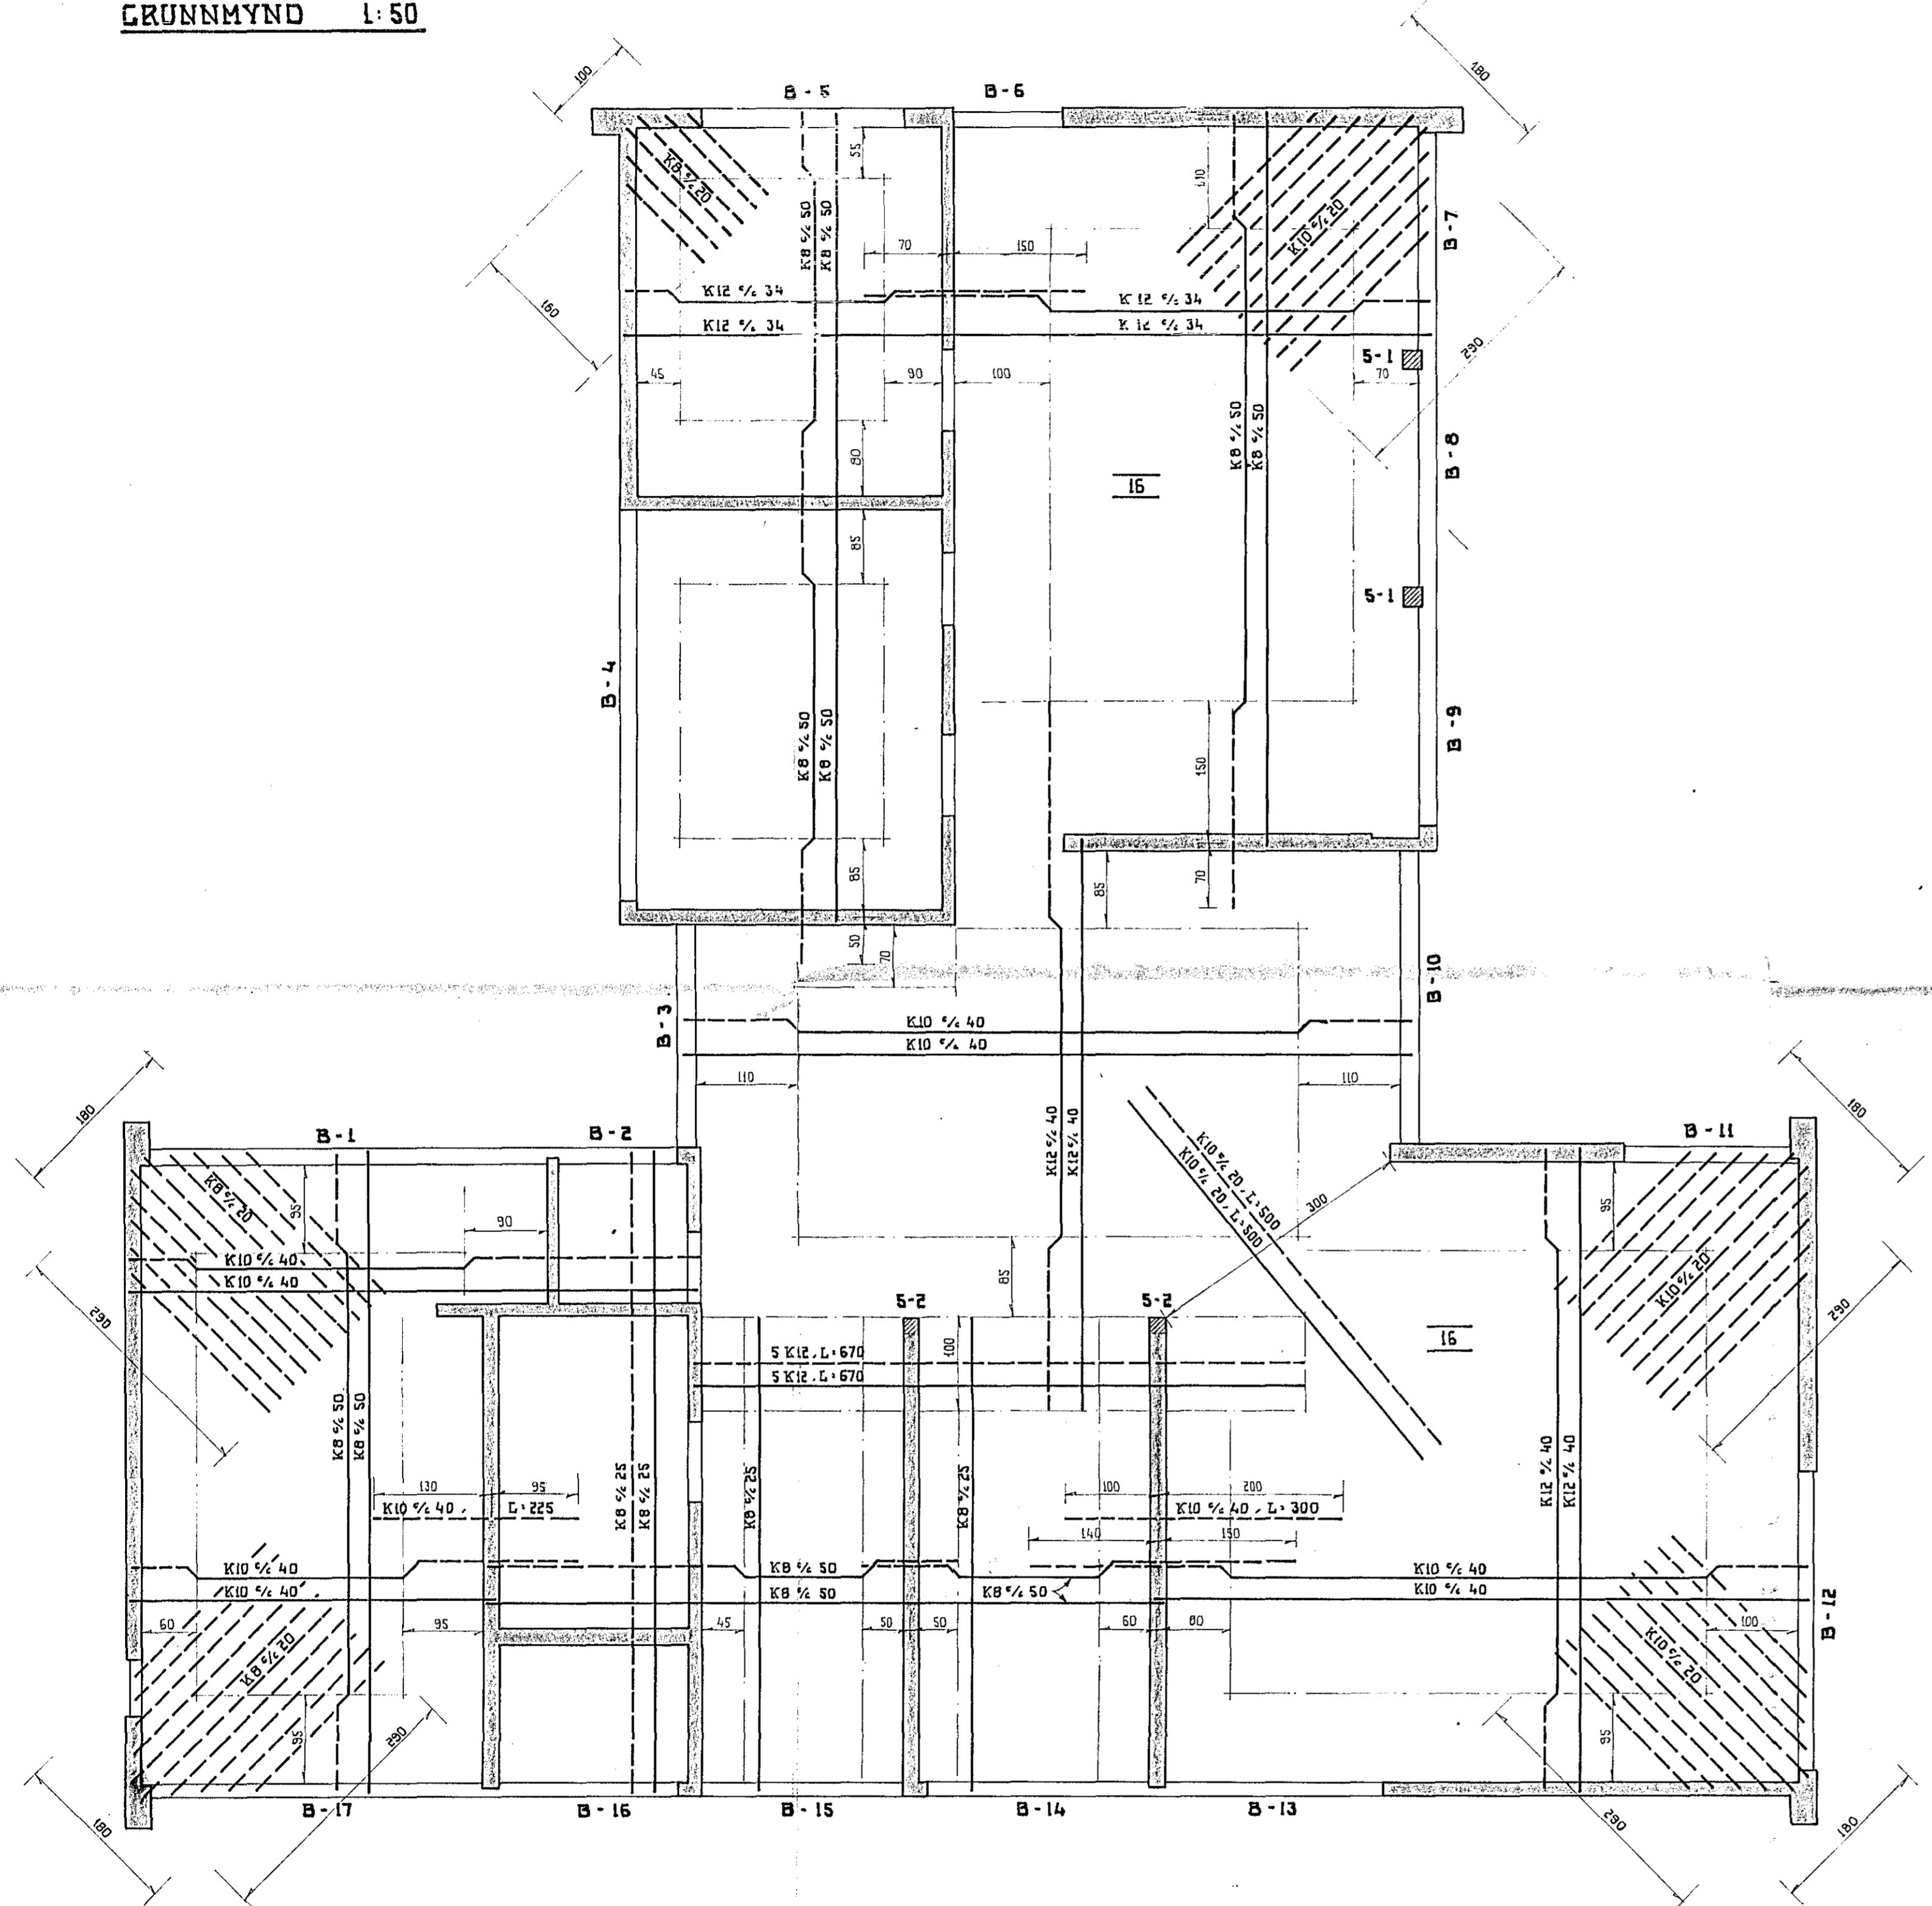

GRUNNMYND 1:50

**SNID Í GLOGGA- OG DYKANT
LÁRETT OG LÚÐRETT.**

JÁRNALÖGN Í ÚTVEGGJUM

SKÝRINGAR:

ÖLL ÖRÐEND MÁL ERU CM. ÞYRRHÁL JÁRNA Í MM.
A - PLÖTUYKKT

--- JÁRN Í DEPI BRÚN PLÖTU
--- JÁRN Í MEDRI BRÚN PLÖTU
STYFUGGI: B-

K - KAMBÝTÁL K5-40
KØ VÍKLST UM 40 CM Á SKERTUN
K10 --- 45 CM ---
K12 --- 50 CM ---

EKKI HÁ BÆYNTA MEIRA EN ÞRÍÐJA HVORT JÁRN Á SAMAN STAD Í PLÖTU
STYFUPLAG UTAN Á JÁRNUM: 2 CM Í PLÖTUM, Í BITUM 2 CM INNANHÚSS OG 3 CM
UTANHÚSS, Í SÖLUM 3 CM.

ÖLLI JÁRN KØ ¼ 25 - HELMINGUR BSYÐUR ÖPP

Br. nr.	Dags.	Breyting		
MIDVANGUR 7, HAFNARFJARD.				
BURÐARPOL:		Hannab	NOV '71	G.3
LÖFTPLATA		Torknab	---	K.2
HÖNNUN		Vitarab	---	
Verkfæðistofa		Mkv	71047	102
Armóta 3. Smi. 24440		- 50