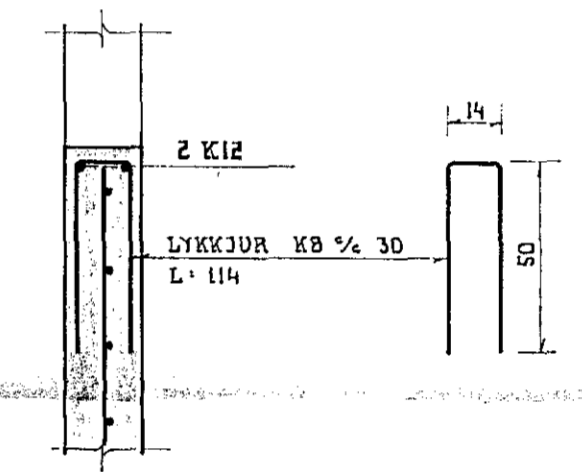

**SNID Í GLOGGA- OG DYKANT
LÁRETT OG LÚÐRETT.**