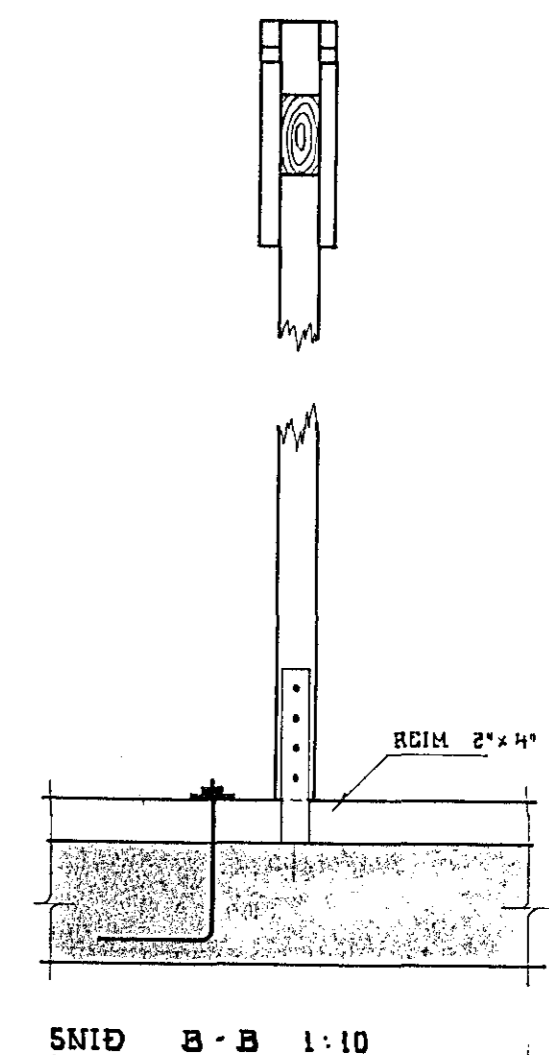

PAKRIND 1:50

FRÁGANGUR SPERRU VID GAFL 1:10

ÖLL ÓVERND HÁÐ DRU CH

1	16.5.72	FRÖSTING SPERRA	STÖÐU	I.A.G.
Br. nr.	Dags.	Breyting		
MÍÐVANGUR 7, HAFNARFIRÐI				
PAKRIND, SPERRUR - SNID		Hannað	RÖV. '71	G.B.
		Teiknað	~	K.P.
		Yfirfarð		
HÖNNUN		Verkfræðistofa	Mkv.	71 047 106
		Armúla 3, Sími 84440	L: 50/1-10	