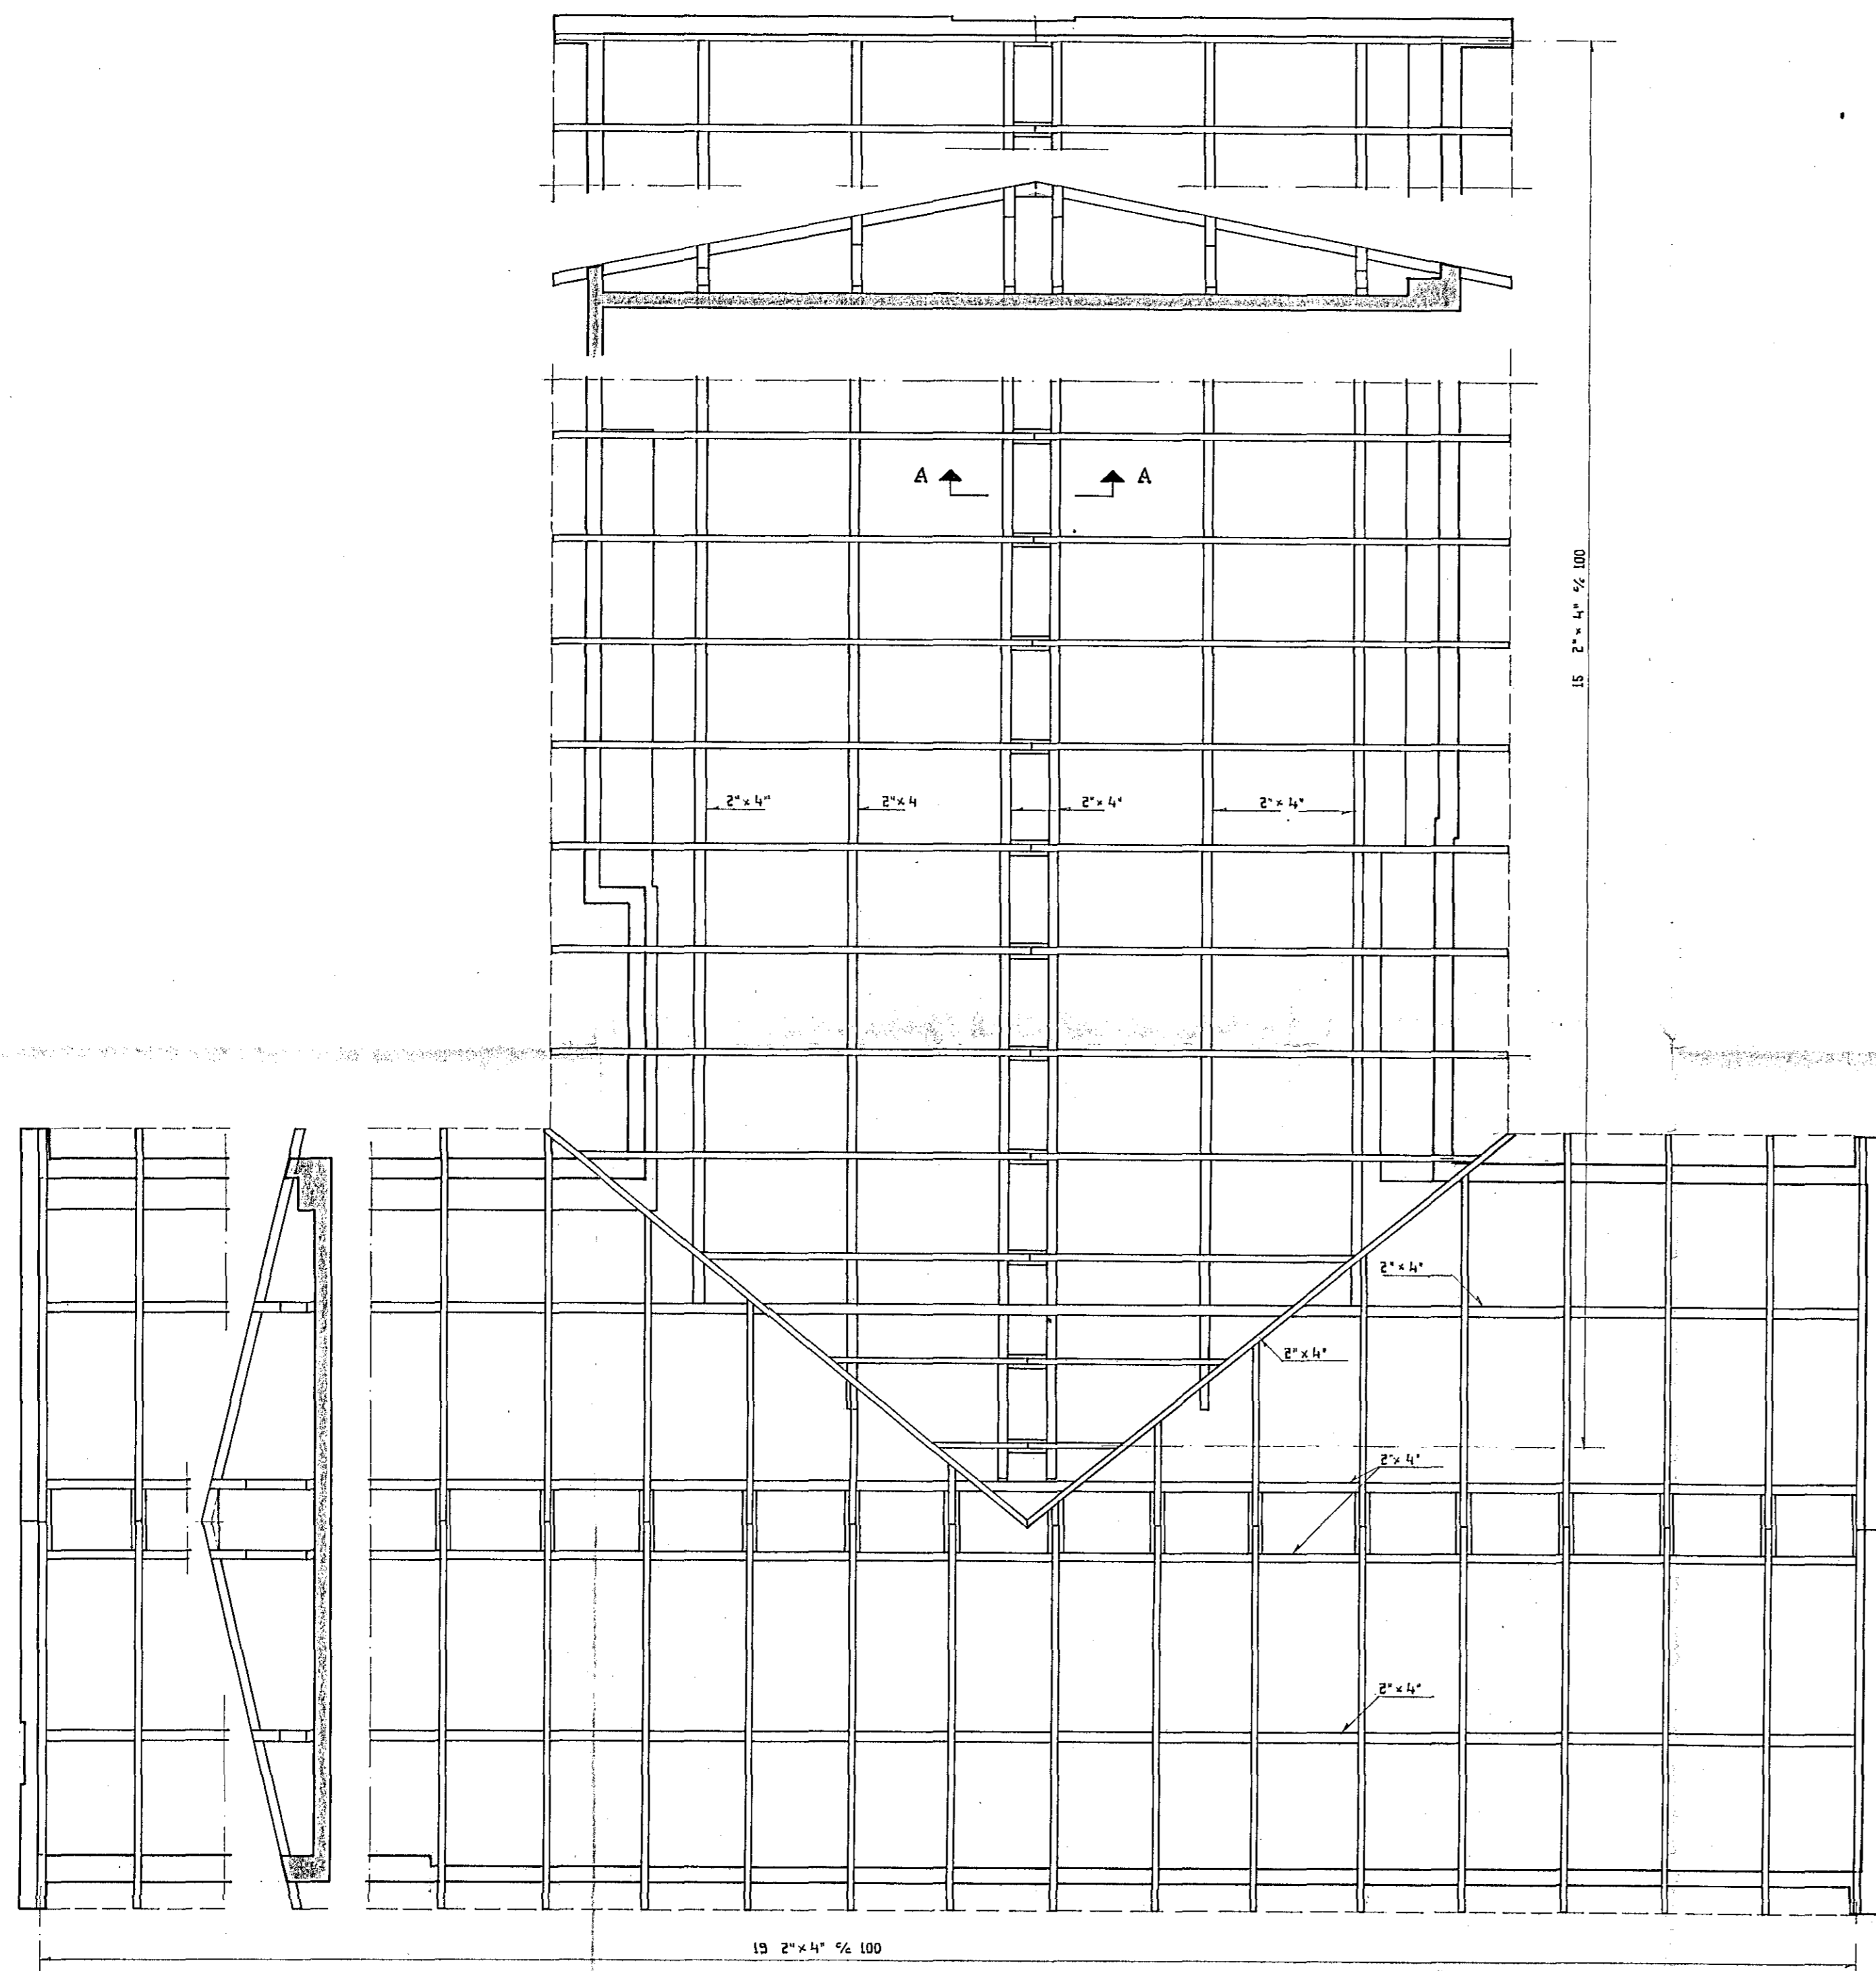

PAKRIND 1:50

FRÁGANGUR SPERRU VID GAFL 1:10

ÖLL ÓVERND HÁÐ DRU CH

1	16.5.72	FRÖSTING SPERRA	STÖÐU	I.A.G.
Br. nr.	Dags.	Breyting		
MÍÐVANGUR 7, HAFNARFIRÐI				
PAKRIND, SPERRUR - SNID		Hannað	RÖV. '71	G.B.
		Teiknað	~	K.P.
		Yfirfarð		
HÖNNUN		Verkfræðistofa	Mkv.	71 047 106
		Armúla 3, Sími 84440	L: 50/1-10	