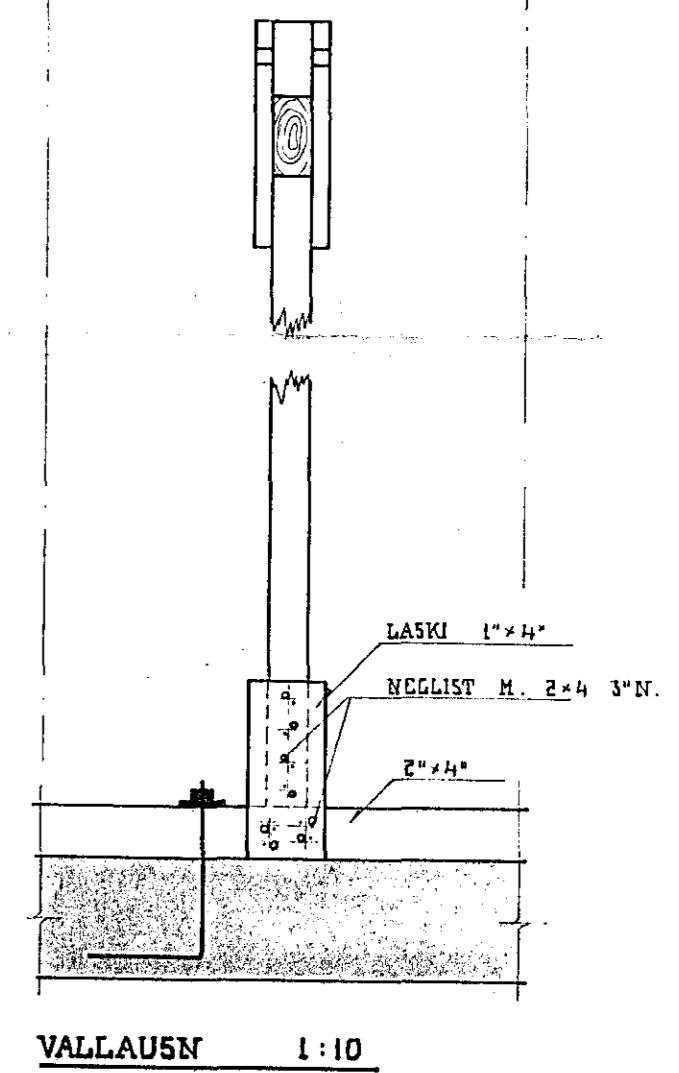

PAKRIND 1:50

FRÁGANGUR SPERRU VID GAFL 1:10

ÖLL ÓVERND HÁÐ DRU CH

1	16.5.72	FRÖSTING SPERRA	STÖÐU	I.A.G.
Br. nr.	Dags.	Breyting		
MÍÐVANGUR 7, HAFNARFIRÐI				
PAKRIND, SPERRUR - SNID		Hannað	RÖV. '71	G.B.
		Teiknað	~	K.P.
		Yfirfarð		
HÖNNUN		Verkfræðistofa	Mkv.	71 047 106
		Armúla 3, Sími 84440	L: 50/1-10	