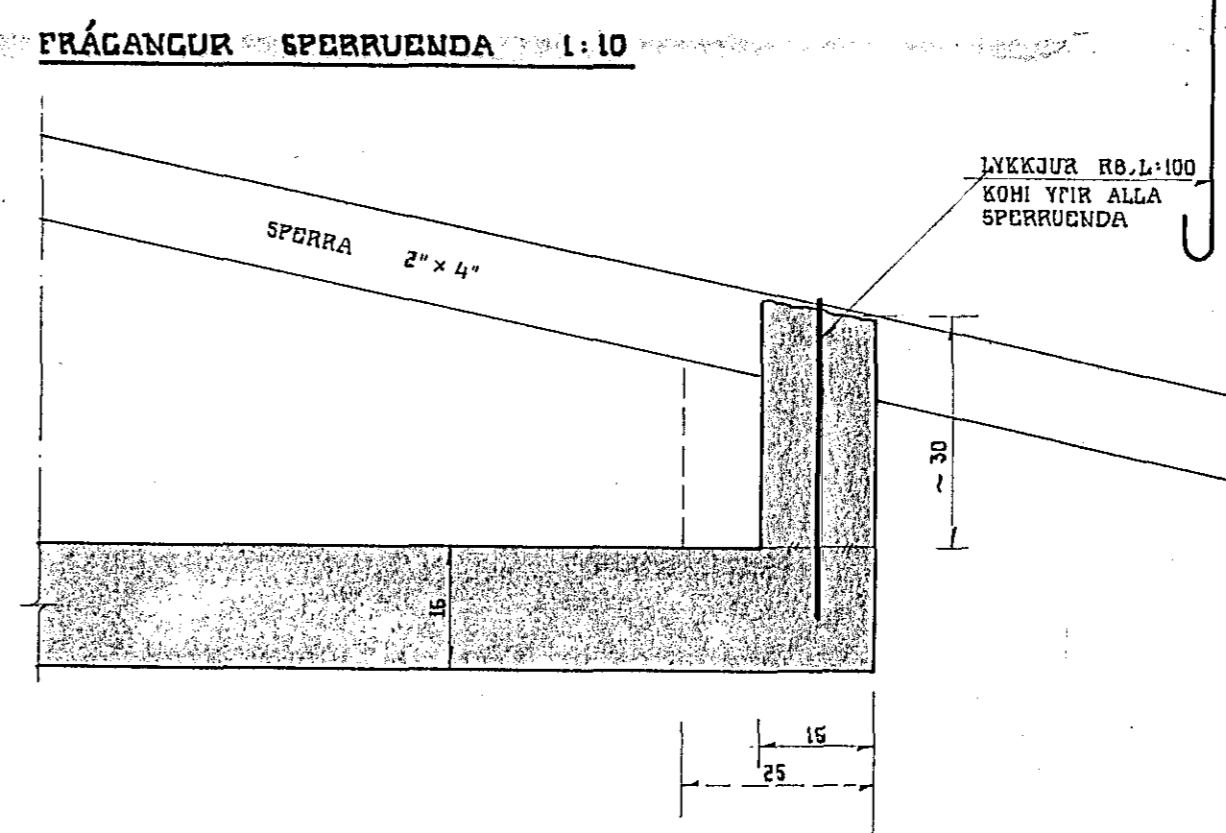

PAKRIND 1:50

FRÁGANGUR SPERRU VID GAFL 1:10

ÖLL ÓVERND HÁÐ DRU CH

1	16.5.72	FRÖSTING SPERRA	STÖÐU	I.A.G.
Br. nr.	Dags.	Breyting		
MÍÐVANGUR 7, HAFNARFIRÐI				
PAKRIND, SPERRUR - SNID		Hannað	RÖV. '71	G.B.
		Teiknað	~	K.P.
		Yfirfarð		
HÖNNUN		Verkfræðistofa	Mkv.	71 047 106
		Armúla 3, Sími 84440	L: 50/1-10	