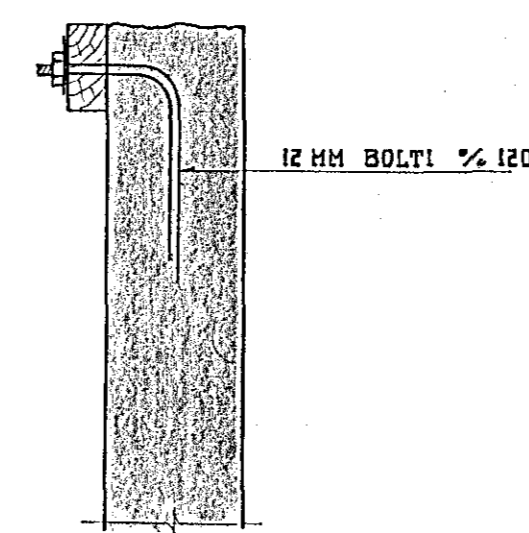

PAKRIND 1:50

FRÁGANGUR SPERRU VID GAFL 1:10

ÖLL ÓVERND HÁÐ DRU CH

1	16.5.72	FRÖSTING SPERRA	STÖÐU	I.A.G.
Br. nr.	Dags.	Breyting		
MÍÐVANGUR 7, HAFNARFIRÐI				
PAKRIND, SPERRUR - SNID		Hannað	RÖV. '71	G.B.
		Teiknað	~	K.P.
		Yfirfarð		
HÖNNUN		Verkfræðistofa	Mkv.	71 047 106
		Armúla 3, Sími 84440	L: 50/1-10	