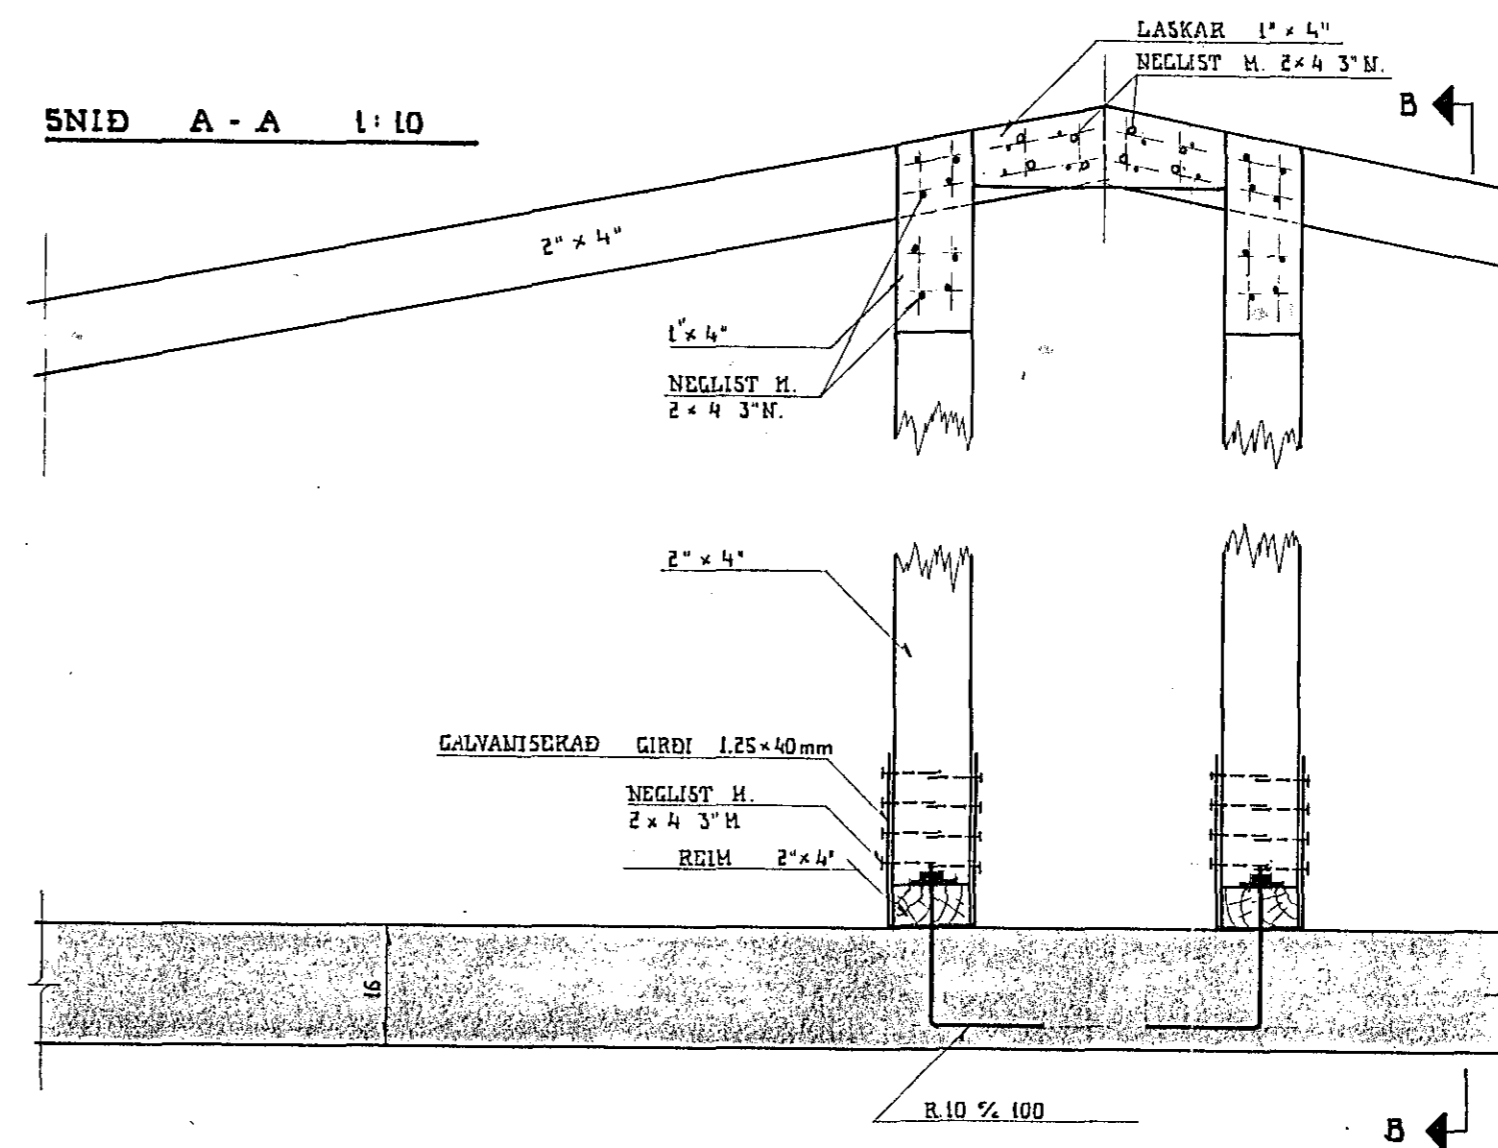

PAKRIND 1:50

FRÁGANGUR SPERRU VID GAFL 1:10

ÖLL ÓVERND HÁÐ DRU CH

1	16.5.72	FRÖSTING SPERRA	STÖÐU	I.A.G.
Br. nr.	Dags.	Breyting		
MÍÐVANGUR 7, HAFNARFIRÐI				
PAKRIND, SPERRUR - SNID		Hannað	RÖV. '71	G.B.
		Teiknað	~	K.P.
		Yfirfarð		
HÖNNUN		Verkfræðistofa	Mkv.	71 047 106
		Armúla 3, Sími 84440	L: 50/1-10	