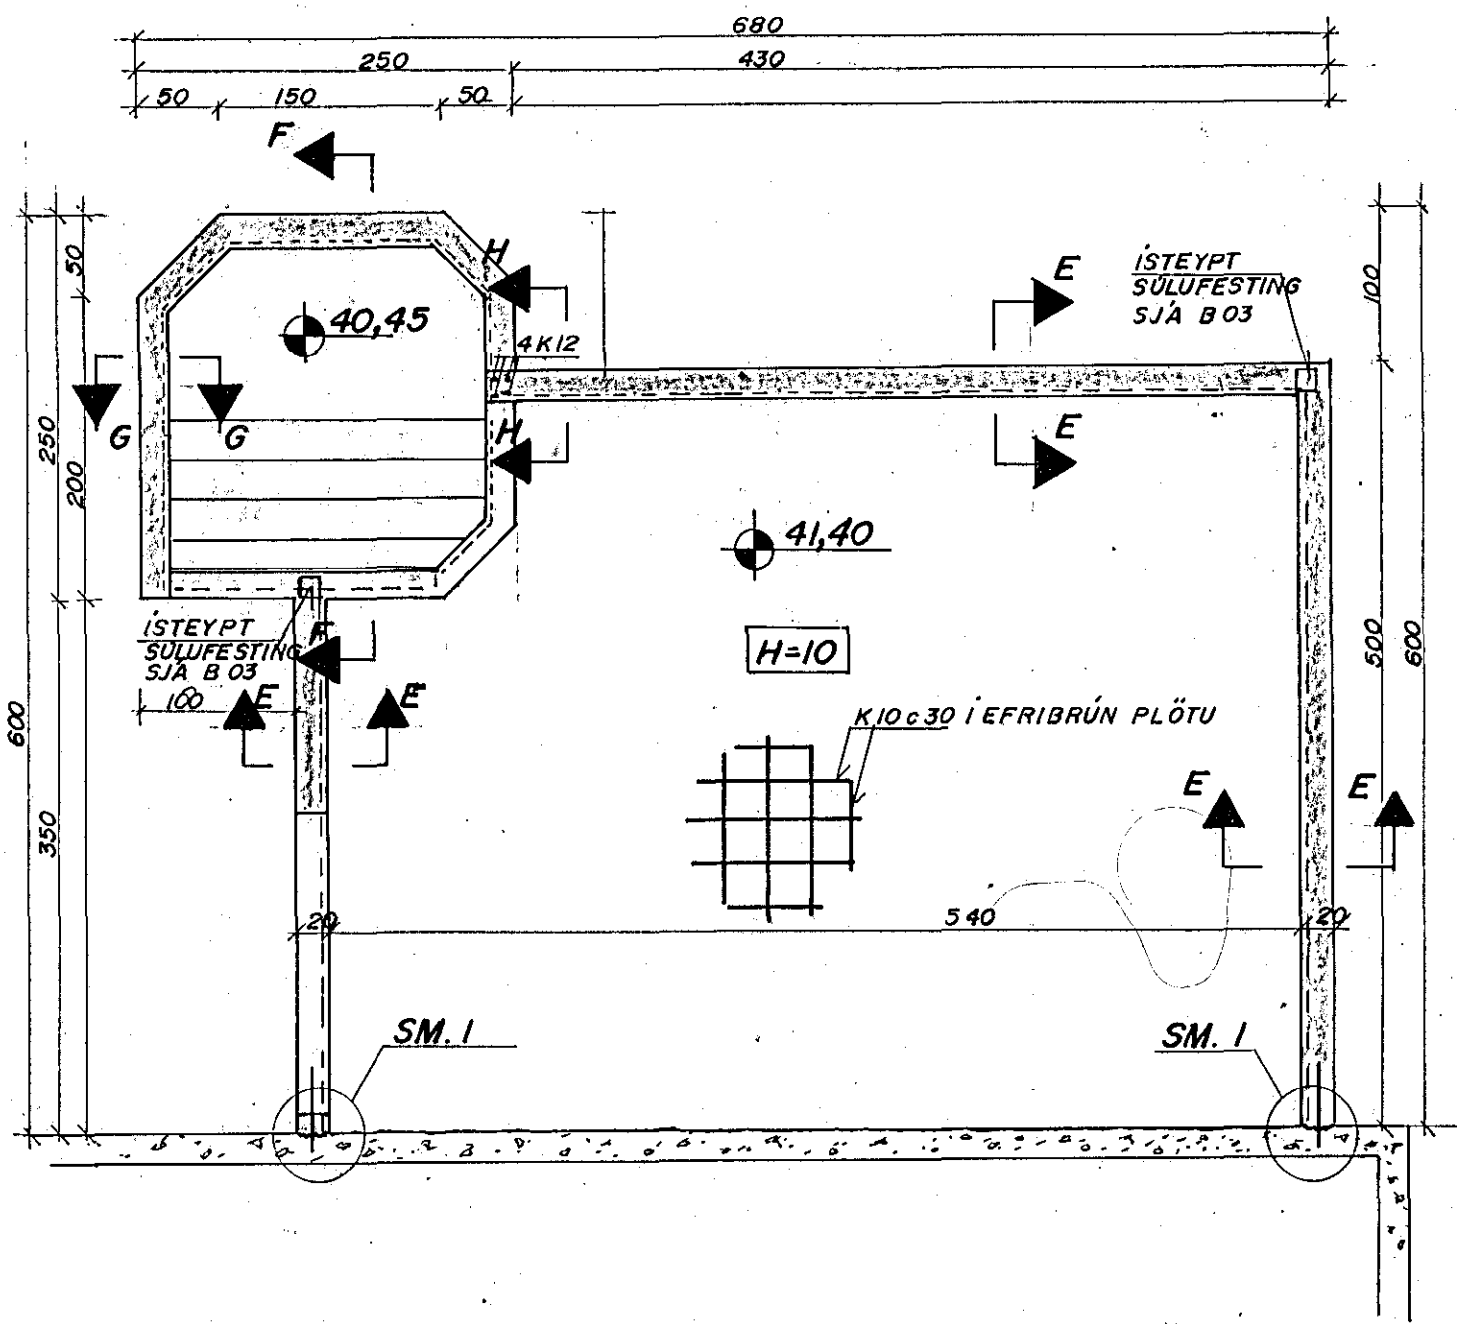

GRUNNMYND UNDIRSTAÐA

1/50

SERMYND I.

1/20

GRUNNMYND ÞAKS

1/50

SNÍÐ F-F

1/20

SNÍÐ E-E

1/20

SNÍÐ G-G

1/20

SNÍÐ H-H

1/20

SNÍÐ HI-HI

1/20

MÓABARÐ 29 HAFNARFIRÐI	DAGS. 21.08.89 MÆLIKV. 1/50.1/20
BURÐARVIRKI: Sólstofa Grunnmynd undirstaða Grunnmynd þaka, Sníð í vegg, Sníð 1	HANNAÐ. Á B TEIKN. Á B Aðm. <i>Agúst B</i>
ÁGÚST BIRGISSON. TEKNIFRÆÐINGUR	BL.NR.
TEIKNISTOFA F.T.F.Í	B 02
KLÁPPARSTÍG 26 REYKJAVÍK SÍMI 22344	