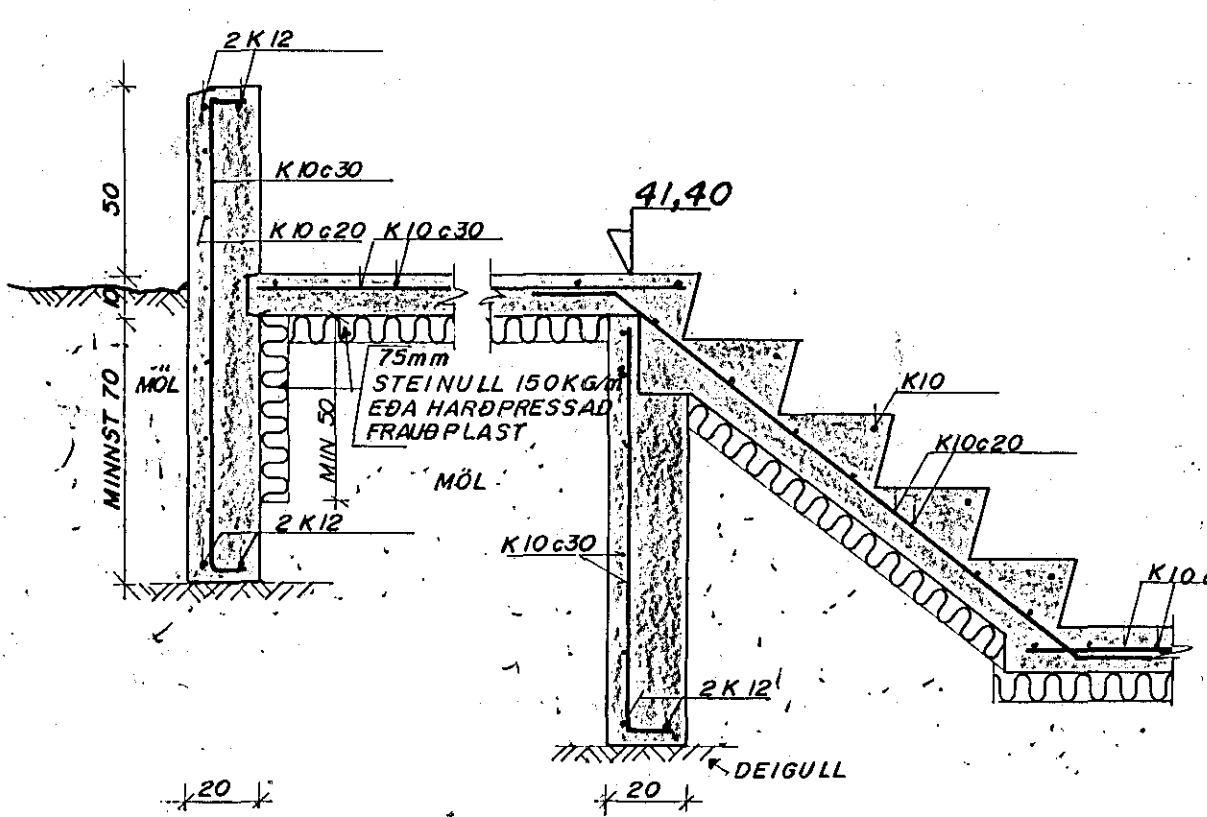

GRUNNMYND UNDIRSTAÐA

1/50

SERMYND I.

1/20

GRUNNMYND ÞAKS

1/50

SNÍÐ F-F

1/20

SNÍÐ E-E

1/20

SNÍÐ G-G

1/20

SNÍÐ H-H

1/20

SNÍÐ HI-HI

1/20

MÓABARÐ 29 HAFNARFIRÐI	DAGS. 21.08.89 MÆLIKV. 1/50.1/20
BURÐARVIRKI: Sólstofa Grunnmynd undirstaða Grunnmynd þaka, Sníð í vegg, Sníð 1	HANNAÐ. Á B TEIKN. Á B Aðm. <i>Agúst B</i>
ÁGÚST BIRGISSON. TEKNIFRÆÐINGUR	BL.NR.
TEIKNISTOFA F.T.F.Í	B 02
KLÁPPARSTÍG 26 REYKJAVÍK SÍMI 22344	