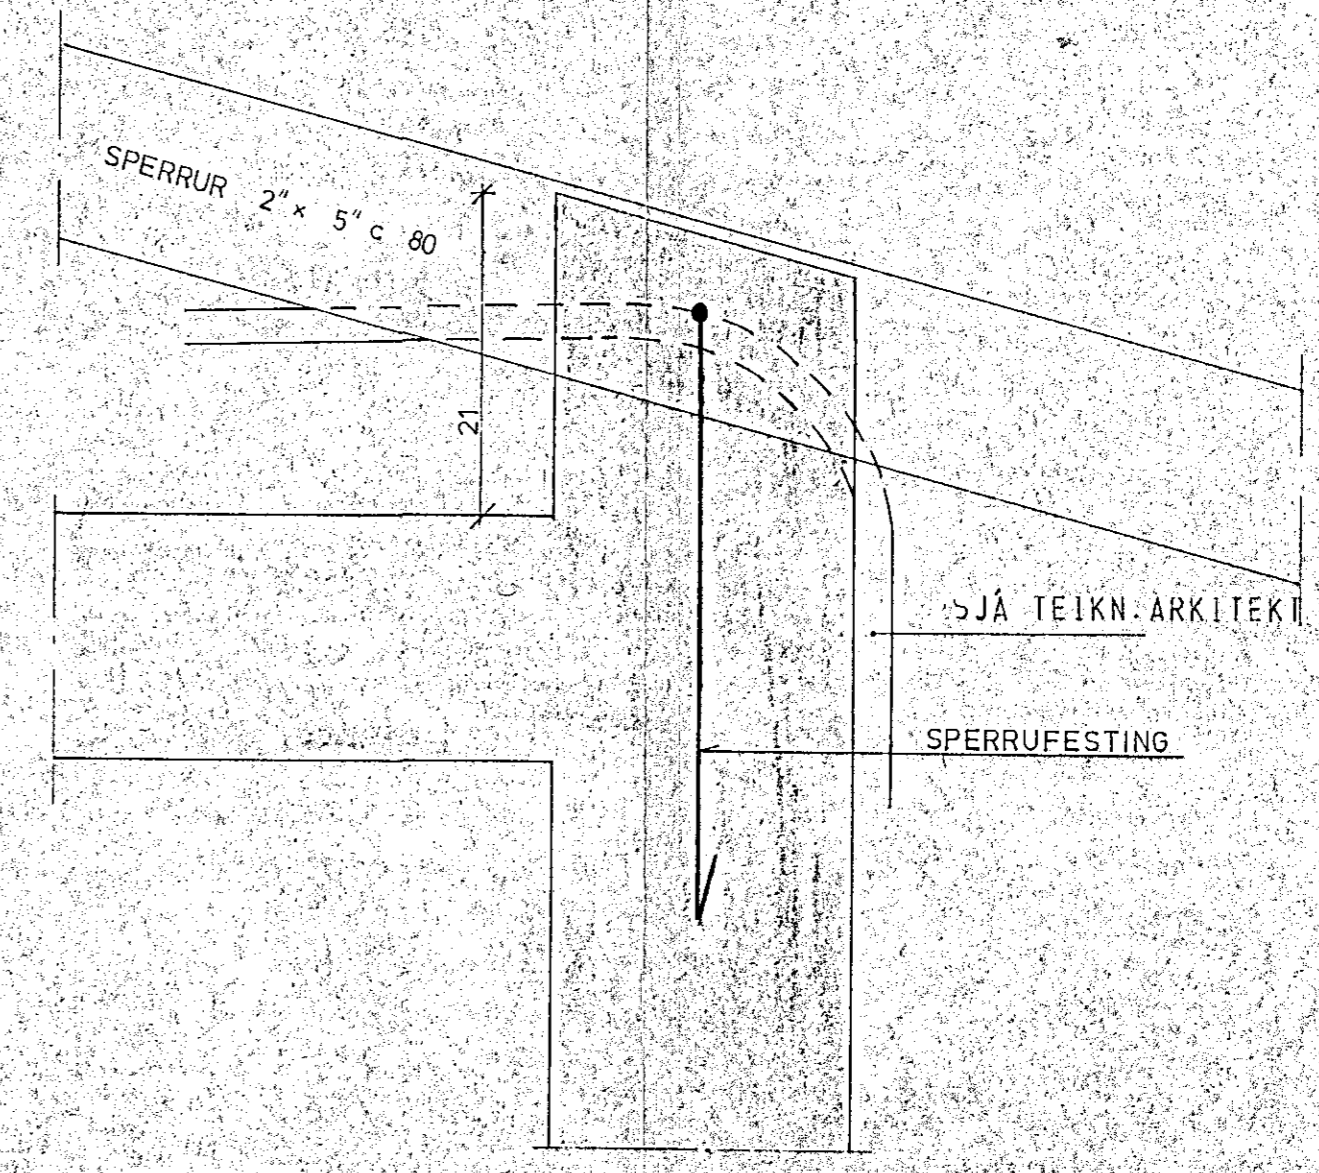

SJÁ SÉRTEIKNINGU
ARKITEKTS.

SJÁ TEIKN. ARKITEKT

SERMYND I 1:5