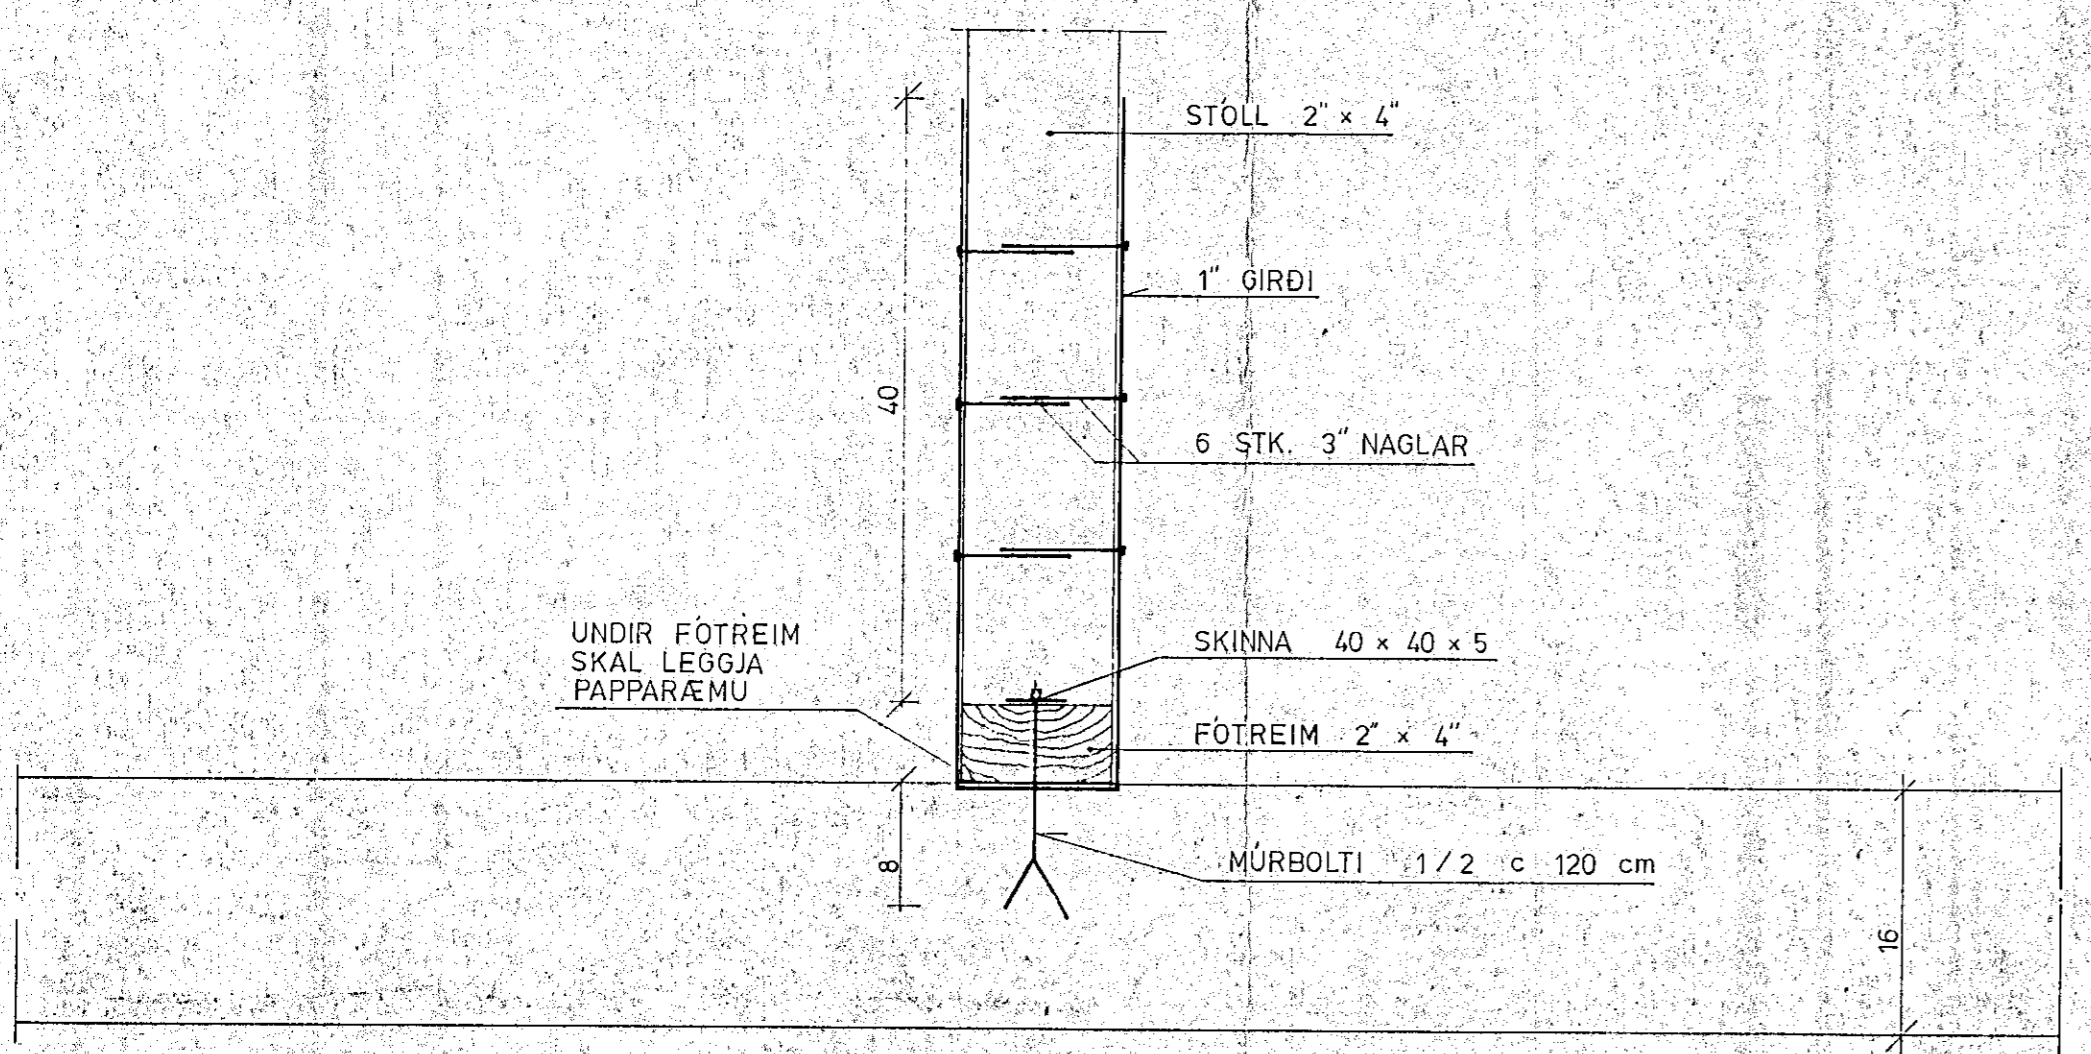

SERMYND IV 1:5