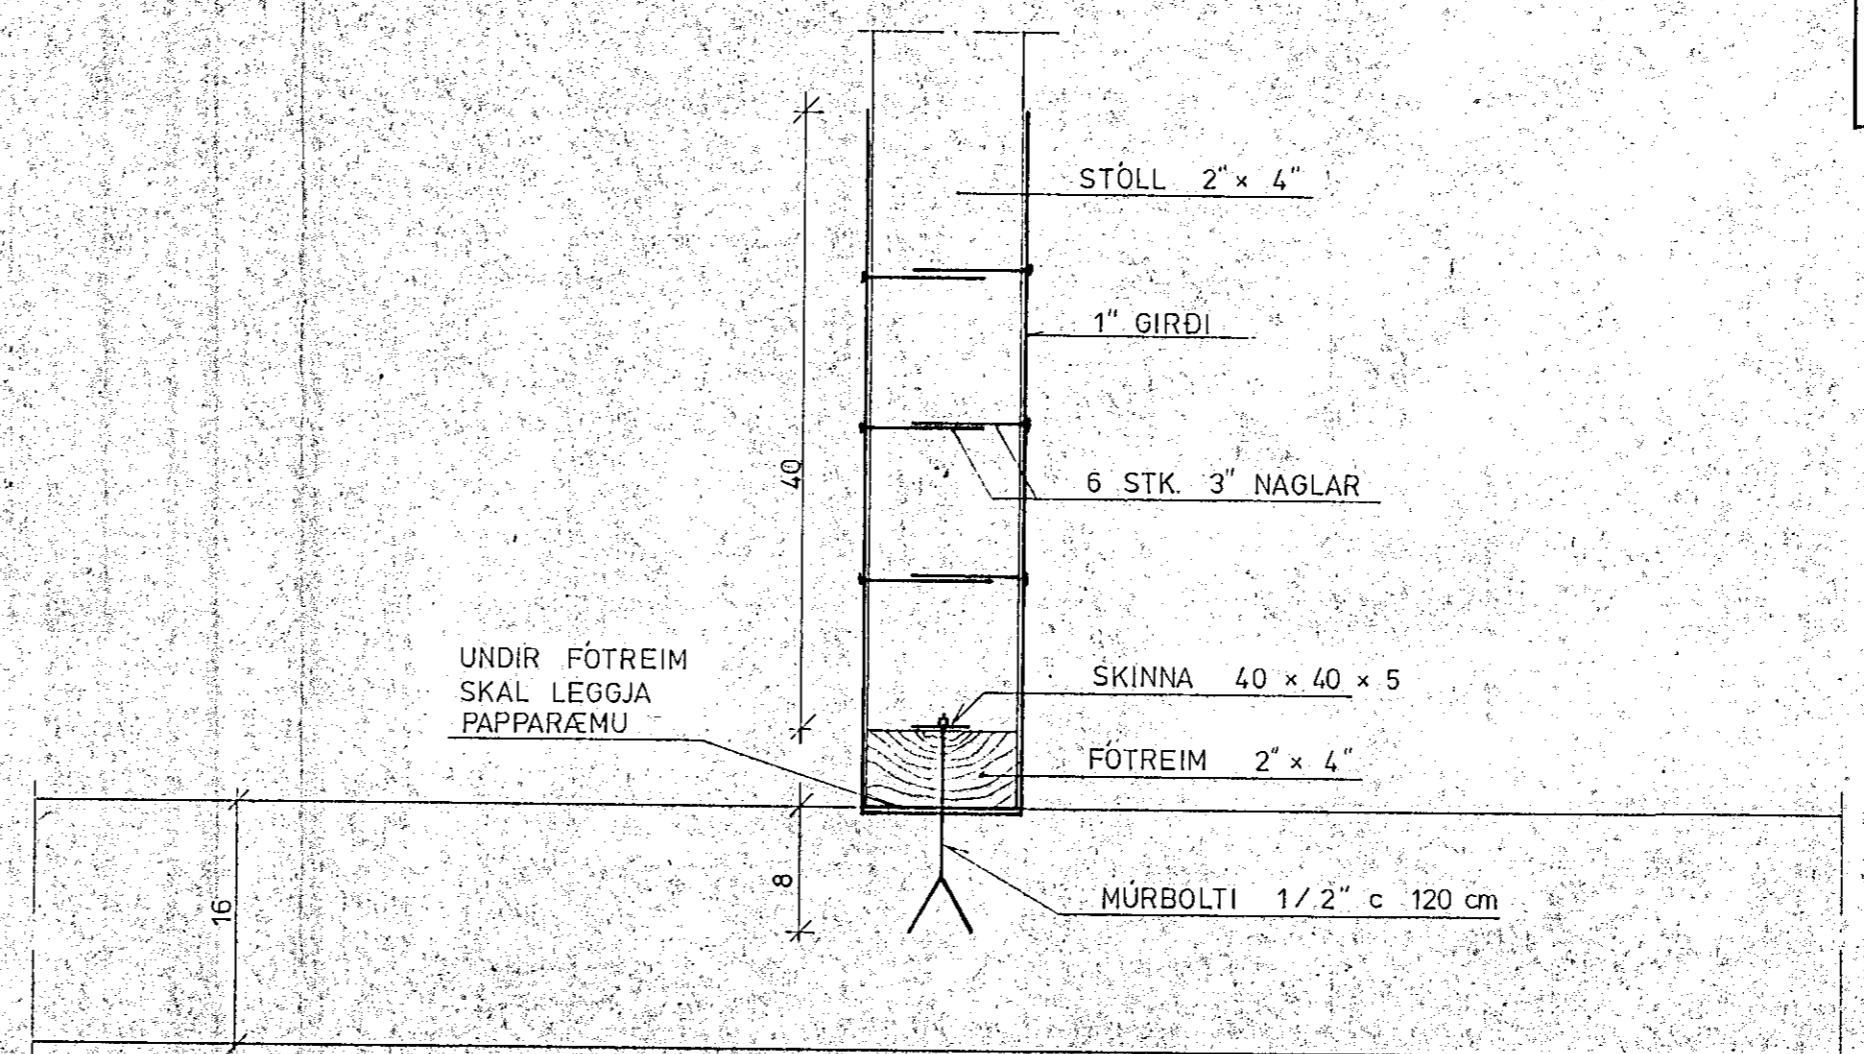

SERMYND IV 1:5

SKÝRINGAR SJÁ TEIKN. NR. 10.

MÓABARÐ 36, HAFNARFIRÐI	MÆLIKVARDI 1:50 1:5	VERK #3012	TEIKN NR 1.10
SNID 'I' ÞAK	Hannað Teiknað Samp	Yfirlit Samp	DAÐS MÁI '83
JÓHANN GUNNAR BERGÞÓRSSON SFRANDGGÖTU 11 - HAFNARFIRÐI - Sími 53318	VERKER MVFI	BREYTT	