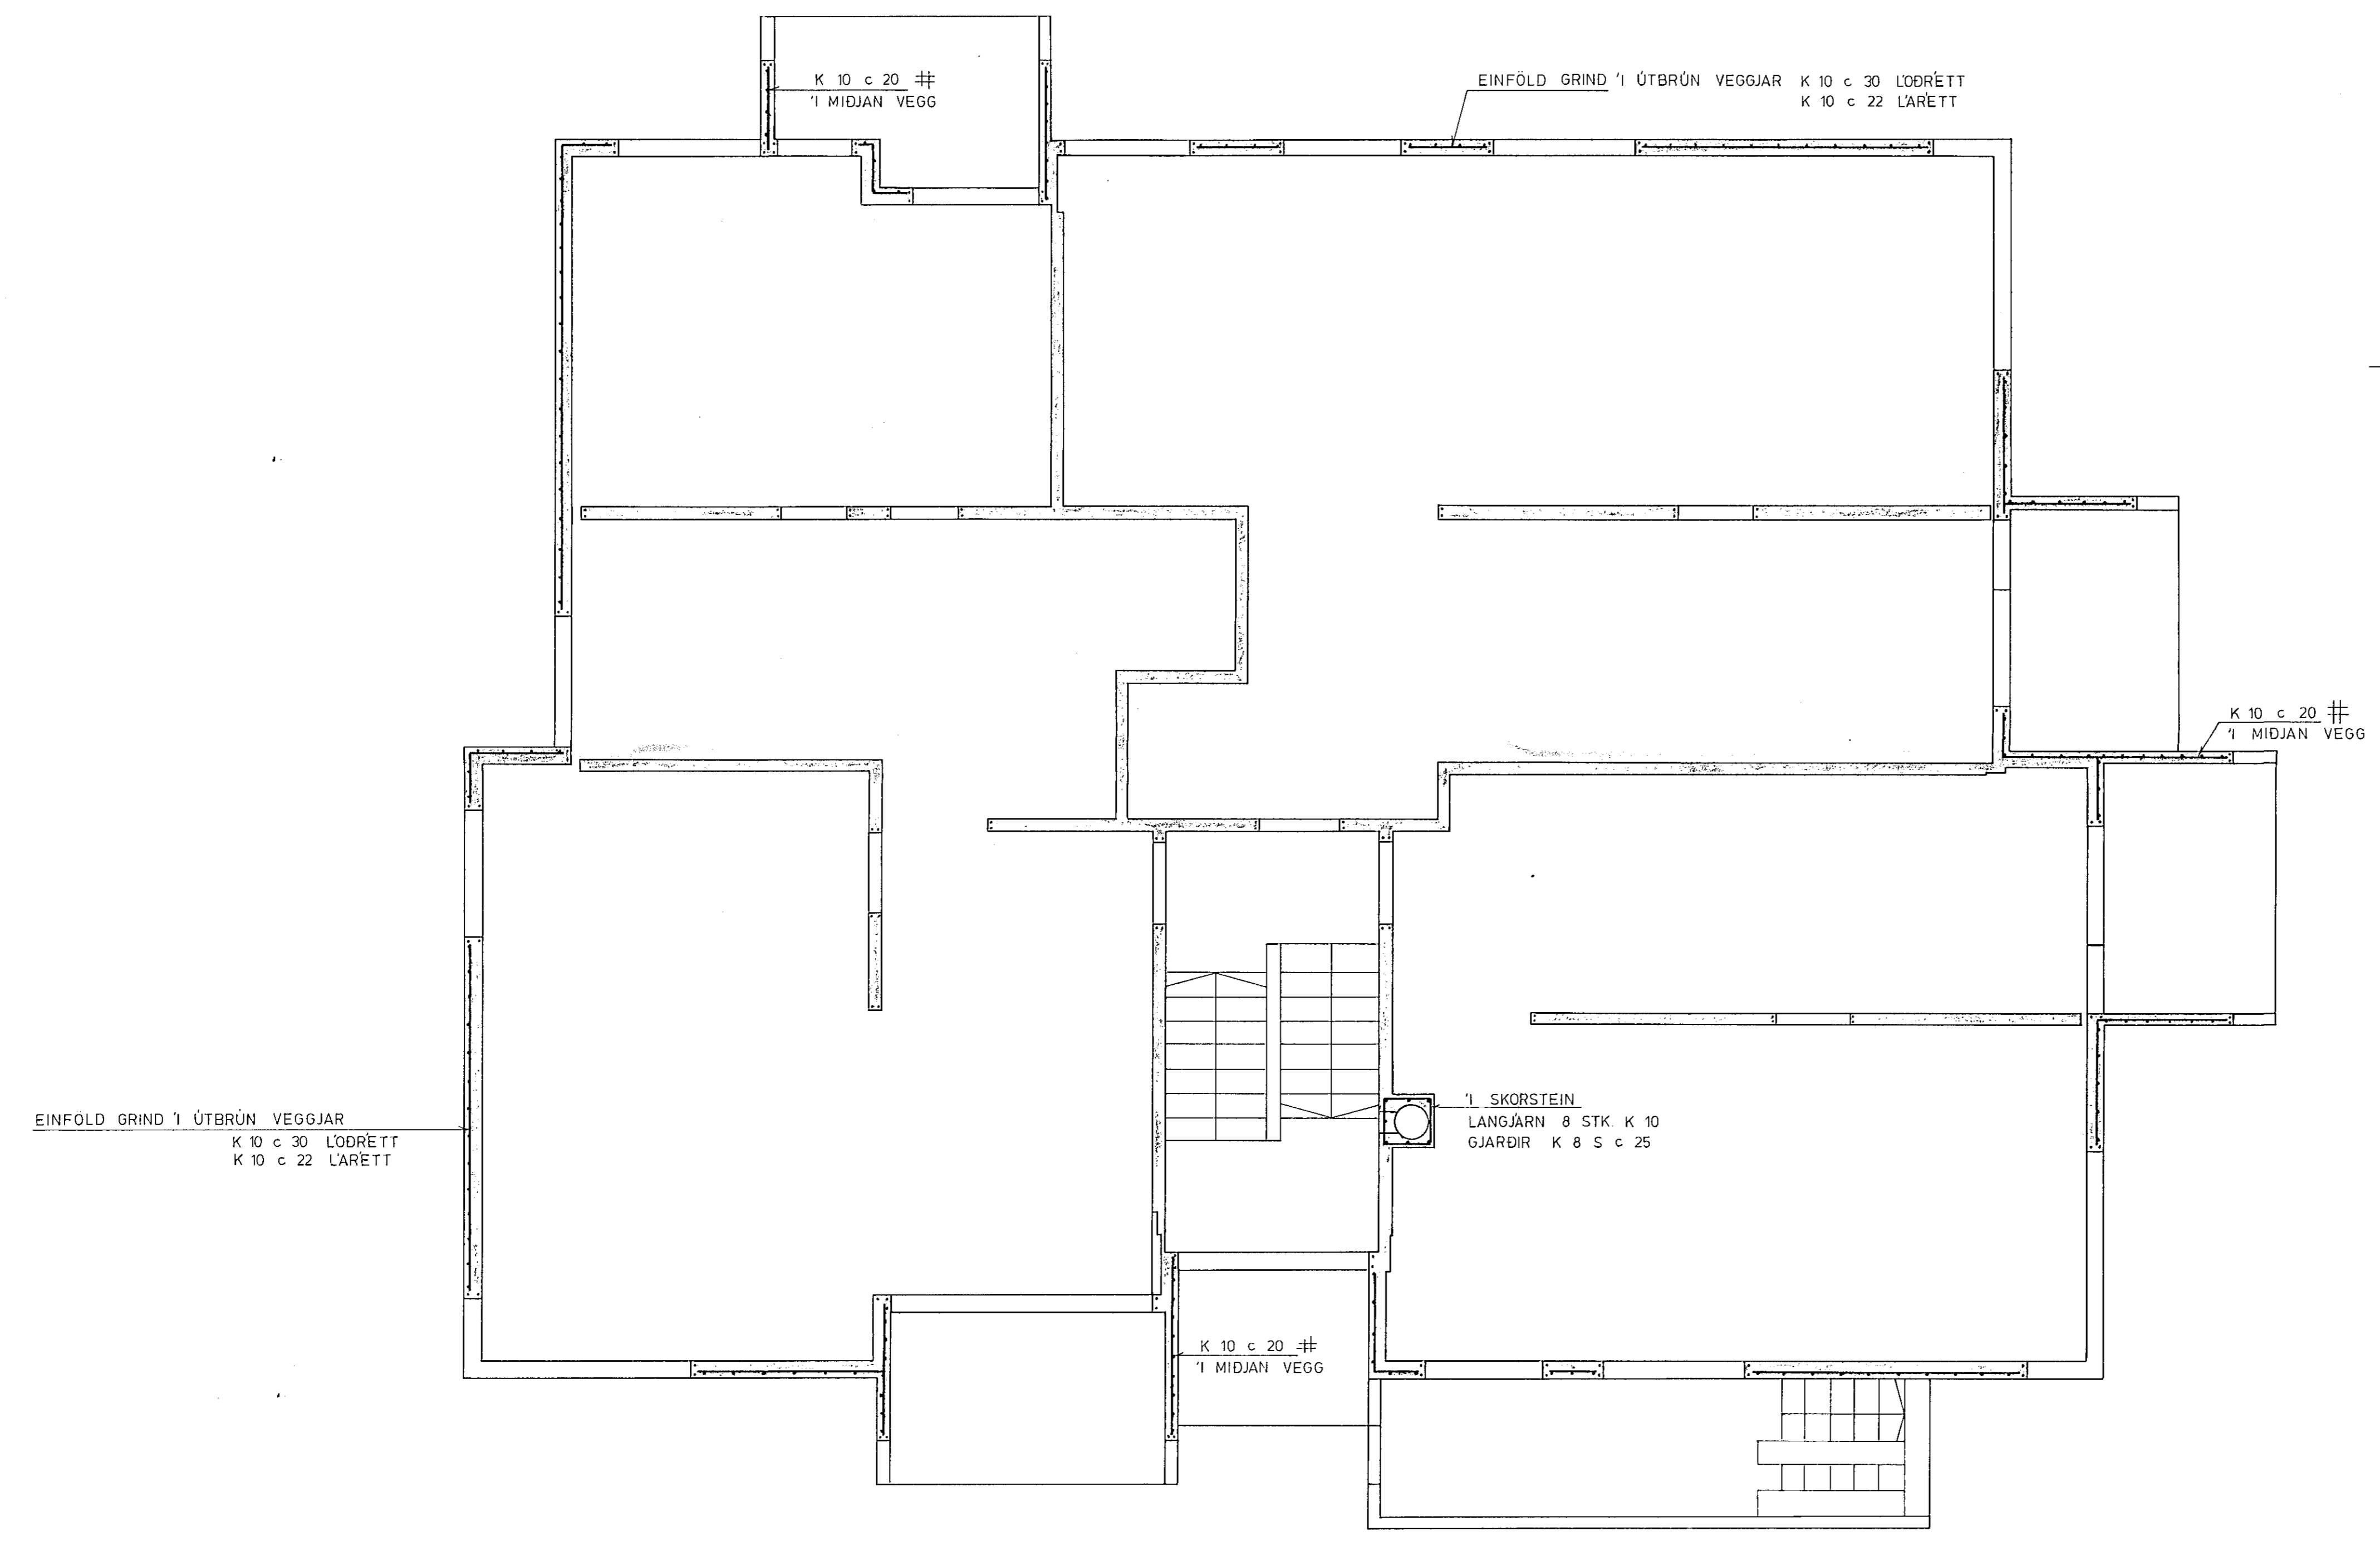

KENNISNIÐ Í SVALIR 1:20

GRUNNMYND 1. OG 2. HÆÐAR 1:50

SKÝRINGAR SJÁ TEIKNINGU NR. 1.0

MÓABARÐ 36, HAFNARFIRÐI	Mælikv. 1:50 1:20	Verk 83012	Teikn. nr. 1.5
VEGGIR 'A' 1. OG 2. HÆÐ	Hannað. Teiknað.	Yfirfarið. Samp.	Dags. MÁÍ '83
VERKFRÆÐIÞJÓNUSTA JÓHANNIS G. BERGPÓRSSONAR h/f.			
VERKFR. MVFI		HAFNARFIRÐI - Símar 53315 OG 50241	