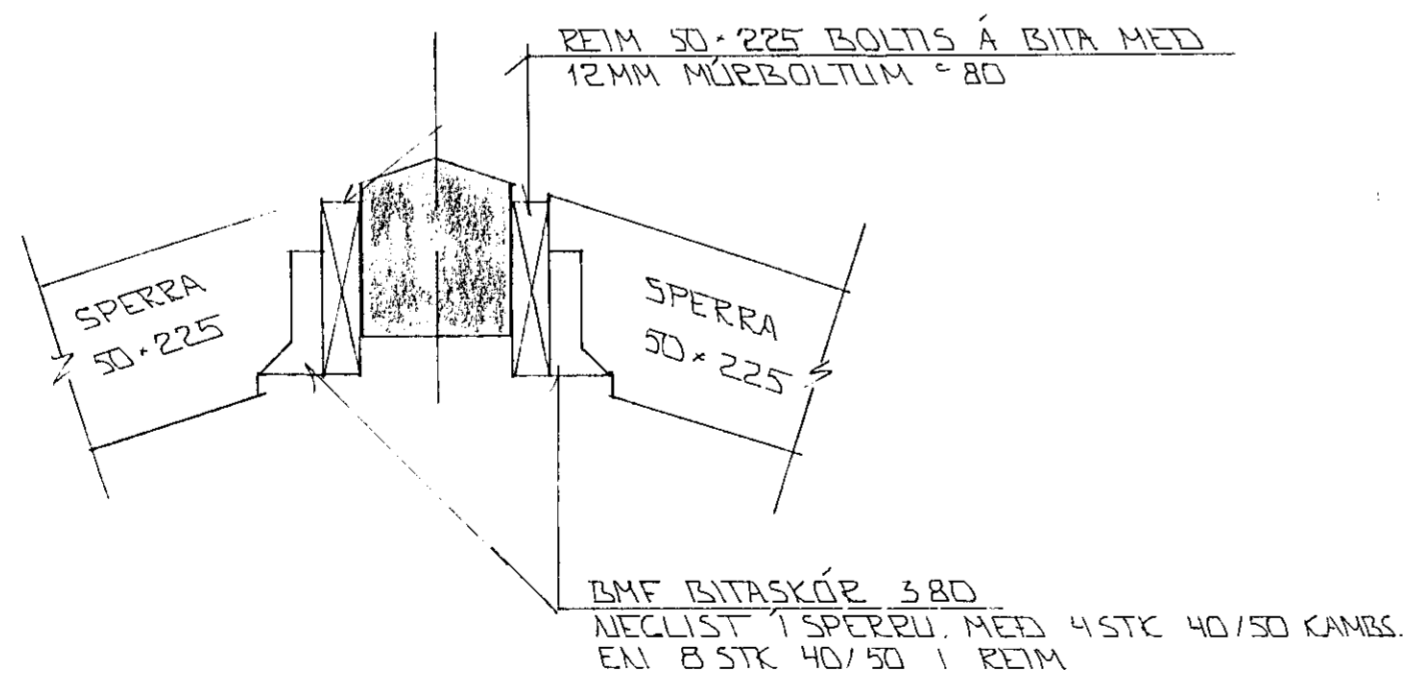

SNID 5-5 : 1:10

SNID 8-1 : 1:10

SNID 6-1 : 1:10

SNID 7-1 : 1:10

SNID 7A SPERRA ÖÐRUMEGIN STÁLS.

SÉRMÝND A FRAGANGUR STÁLBITA Í VEGG

1:10

BR.NR.	DAGS	EDLI BREVTINGAR	SIGN.
			DAGS SEPT '91
			HANNA
			TEIKNAR
			VERK NR.
			9107
			BLAD NR.
			1-07