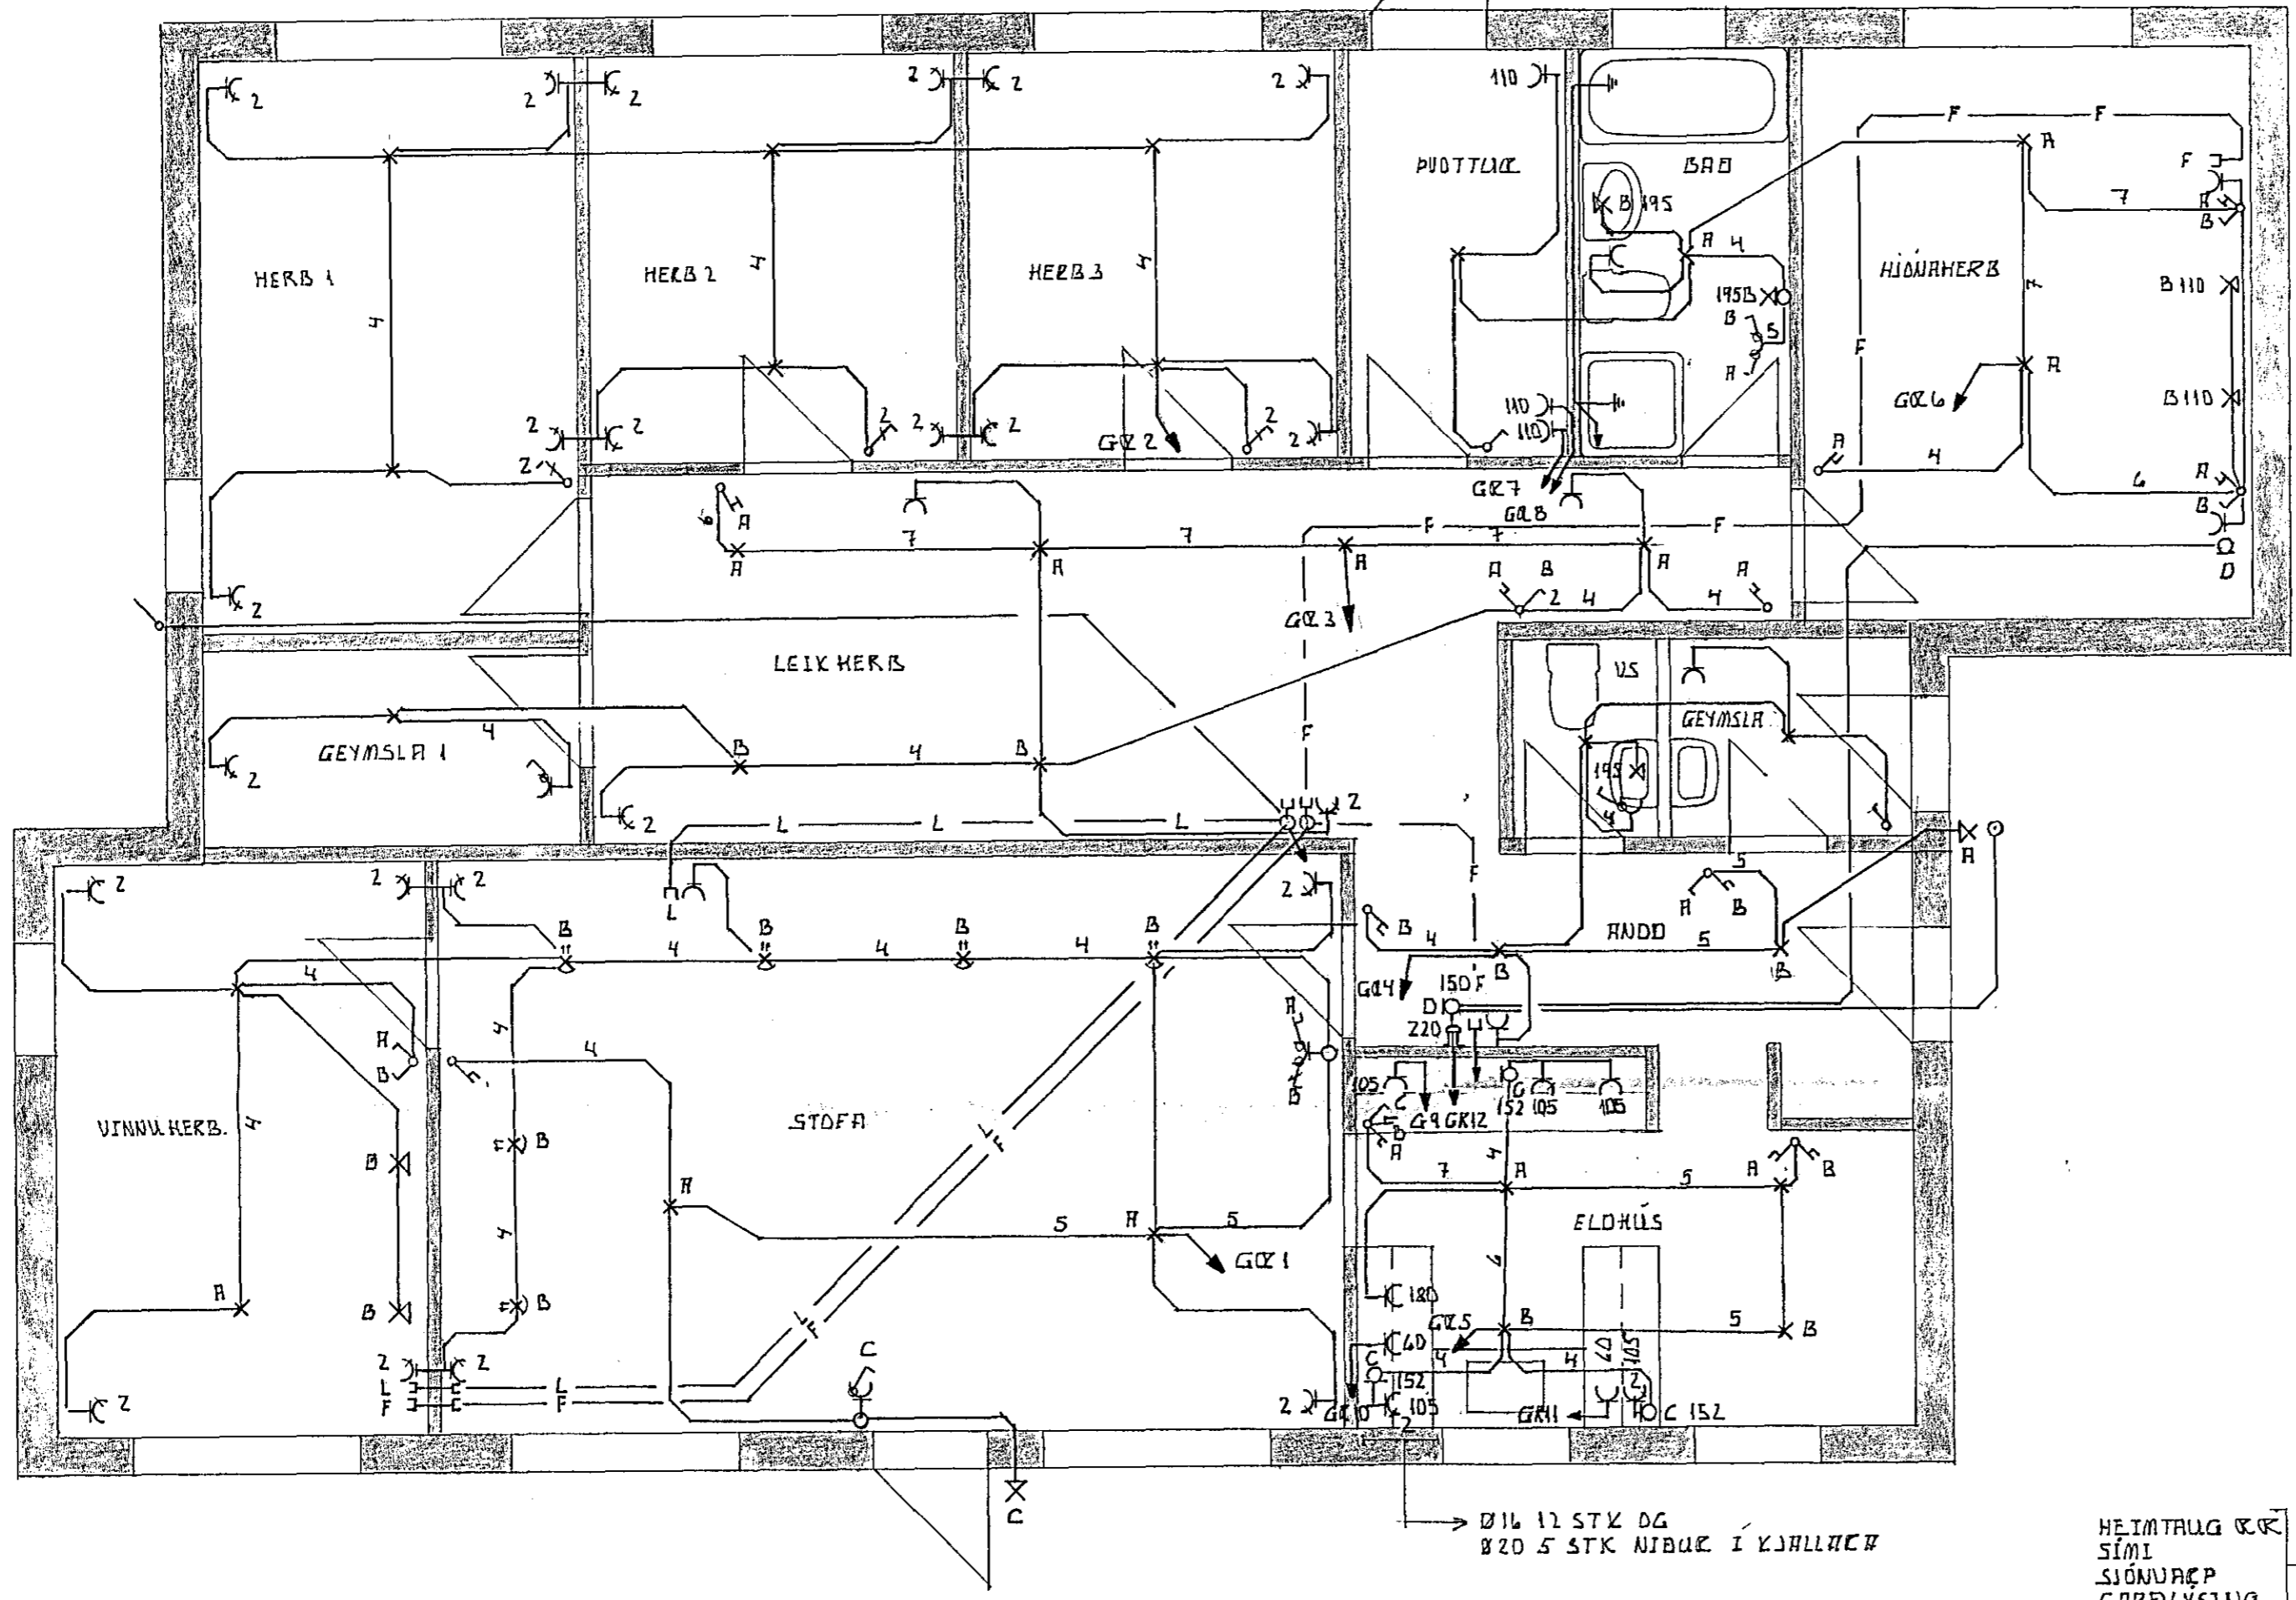

1. HÆÐ

KJALLARI

HEIMTRUG OG
SÍMI
SÍMURÆP
GÆBLYSING

SKYRINGAR:

- GEFIN HÆÐRKMÁL SKULU VEHA FÖR FULLFÁRGENGDU GÓLFÍ Í MIÐJA DÓSI
- HÆÐ RÓFA OG TENGLA MEB RÓFA SKULU VEHA 110CM NEMR ANNAÐ SÉ GETIÐ
- HÆÐ TENGLA SKULU VEHA 20CM NEMR Í ELDHÚSI 115CM OG Í BÍLSKÚK 120CM NEMR ANNAÐ SÉ GETIÐ
- ALLAR PÍPULÆ SKULU VEHA 8IL NEMR ANNAÐ SÉ GETIÐ
- ALLAR TAUGRÆ SKULU VEHA 3x1.5 MM² NEMR ANNAÐ SÉ GETIÐ
- ÖLL MÁL EÐLU Í CM