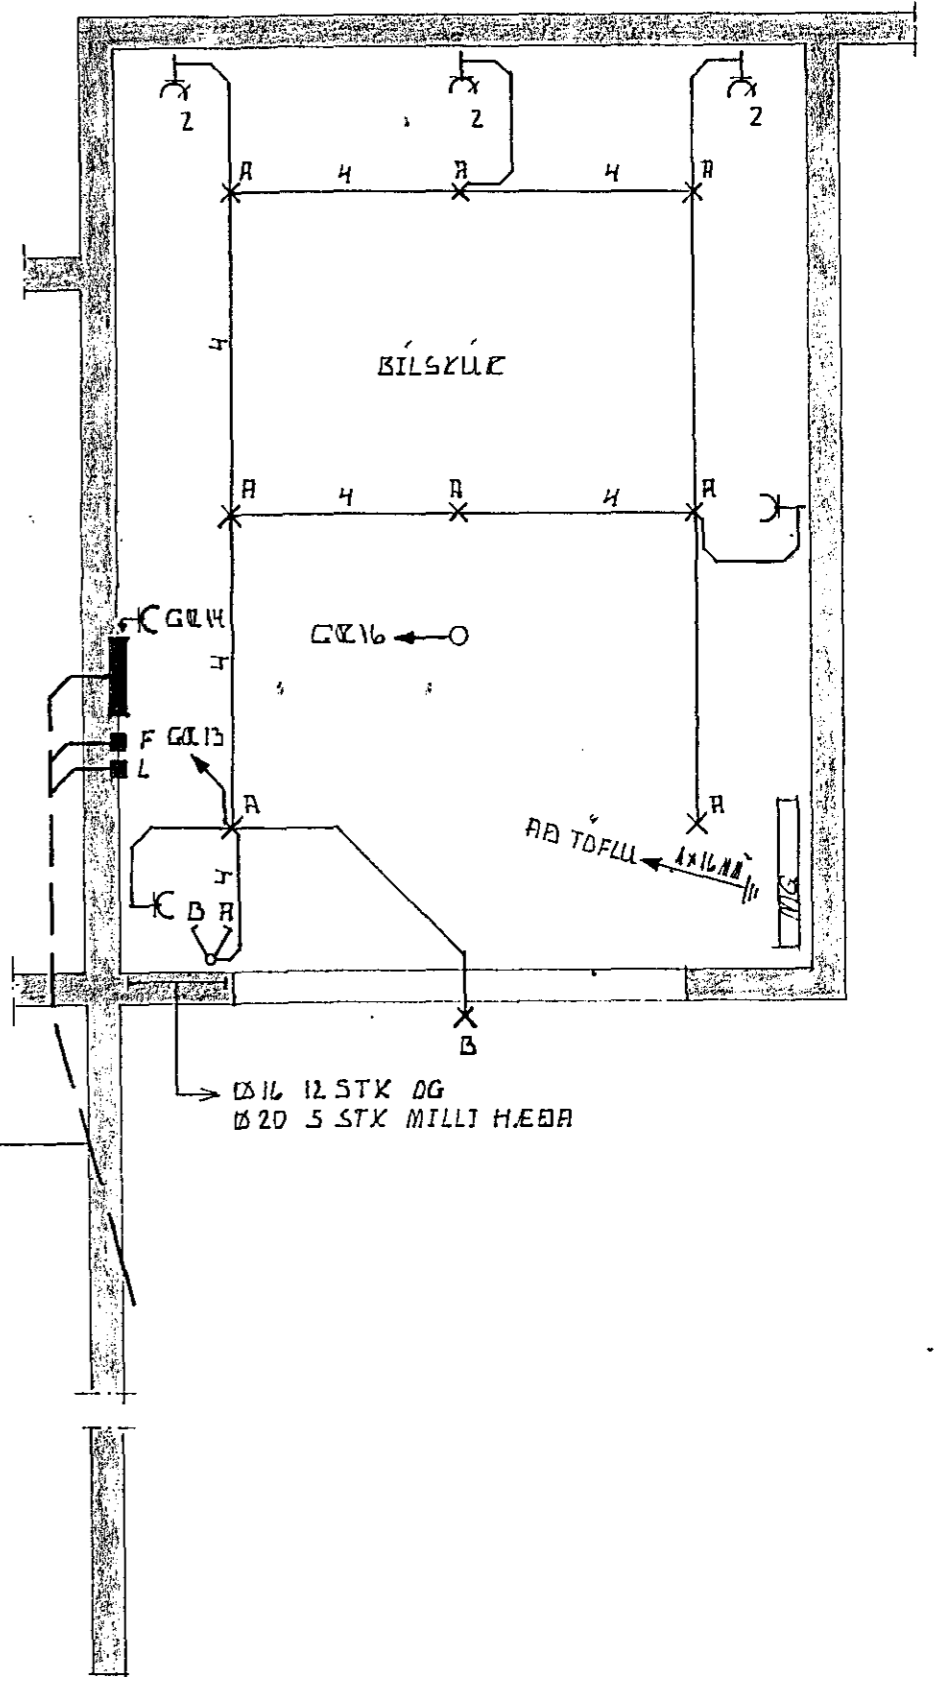

1. HÆÐ

KJALLARI

HEIMTRUG OG
SÍMI
SÍMURÆP
GÆBLYSING

SKYRINGAR:

- GEFIN HÆÐRKMÁL SKULU VEHA FÖR FULLFÁRGENGDU GÓLFÍ Í MIÐJA DÓSI
- HÆÐ RÓFA OG TENGLA MEB RÓFA SKULU VEHA 110CM NEMR ANNAÐ SÉ GETIÐ
- HÆÐ TENGLA SKULU VEHA 20CM NEMR Í ELDHÚSI 115CM OG Í BÍLSKÚK 120CM NEMR ANNAÐ SÉ GETIÐ
- ALLAR PÍPULÆ SKULU VEHA 8IL NEMR ANNAÐ SÉ GETIÐ
- ALLAR TAUGRÆ SKULU VEHA 3x1.5 MM² NEMR ANNAÐ SÉ GETIÐ
- ÖLL MÁL EÐLU Í CM