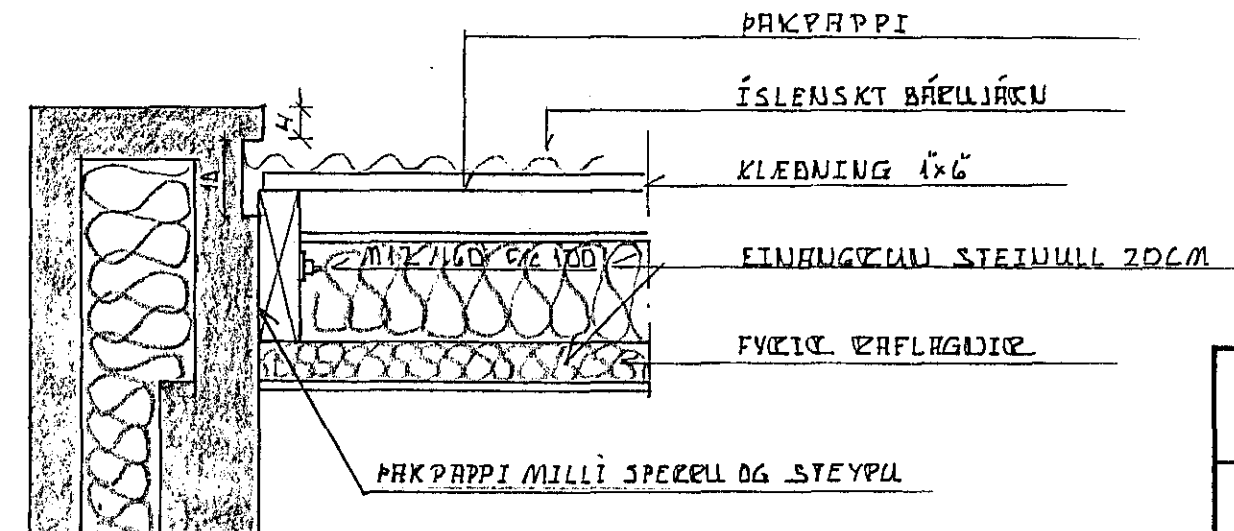

**SNIED A-A**  
MKU. 1:20

**SNIED B-B**  
MKU. 1:10

JAFN: MDTA KIÐY I YTÐR OG INNÐR-BYÐDI SJÁ EINN FÆRÐAR JAFNUN OG STEYNU BIRÐ YFIR ÚTVEGGJAEINLEGGAR

**SNIED C-C**  
MKU. 1:10

MÓBEØZG 12 HAFNARFJARDARBER ÞAKVINDIÐ GÖZUNUMYND OG SNEIÐTUGAR	PRÁJAN ÞERGUMARSSON MUFJ LEIÐUTANGI 17 MÖSPELSSÁE	Mælikvarði 1:50 1:20 1:10 Dags <b>ÁGÚST 1990</b> Samt. <i>prájan Þergumarsson</i> Teikning nr <b>11</b>
--	--	--