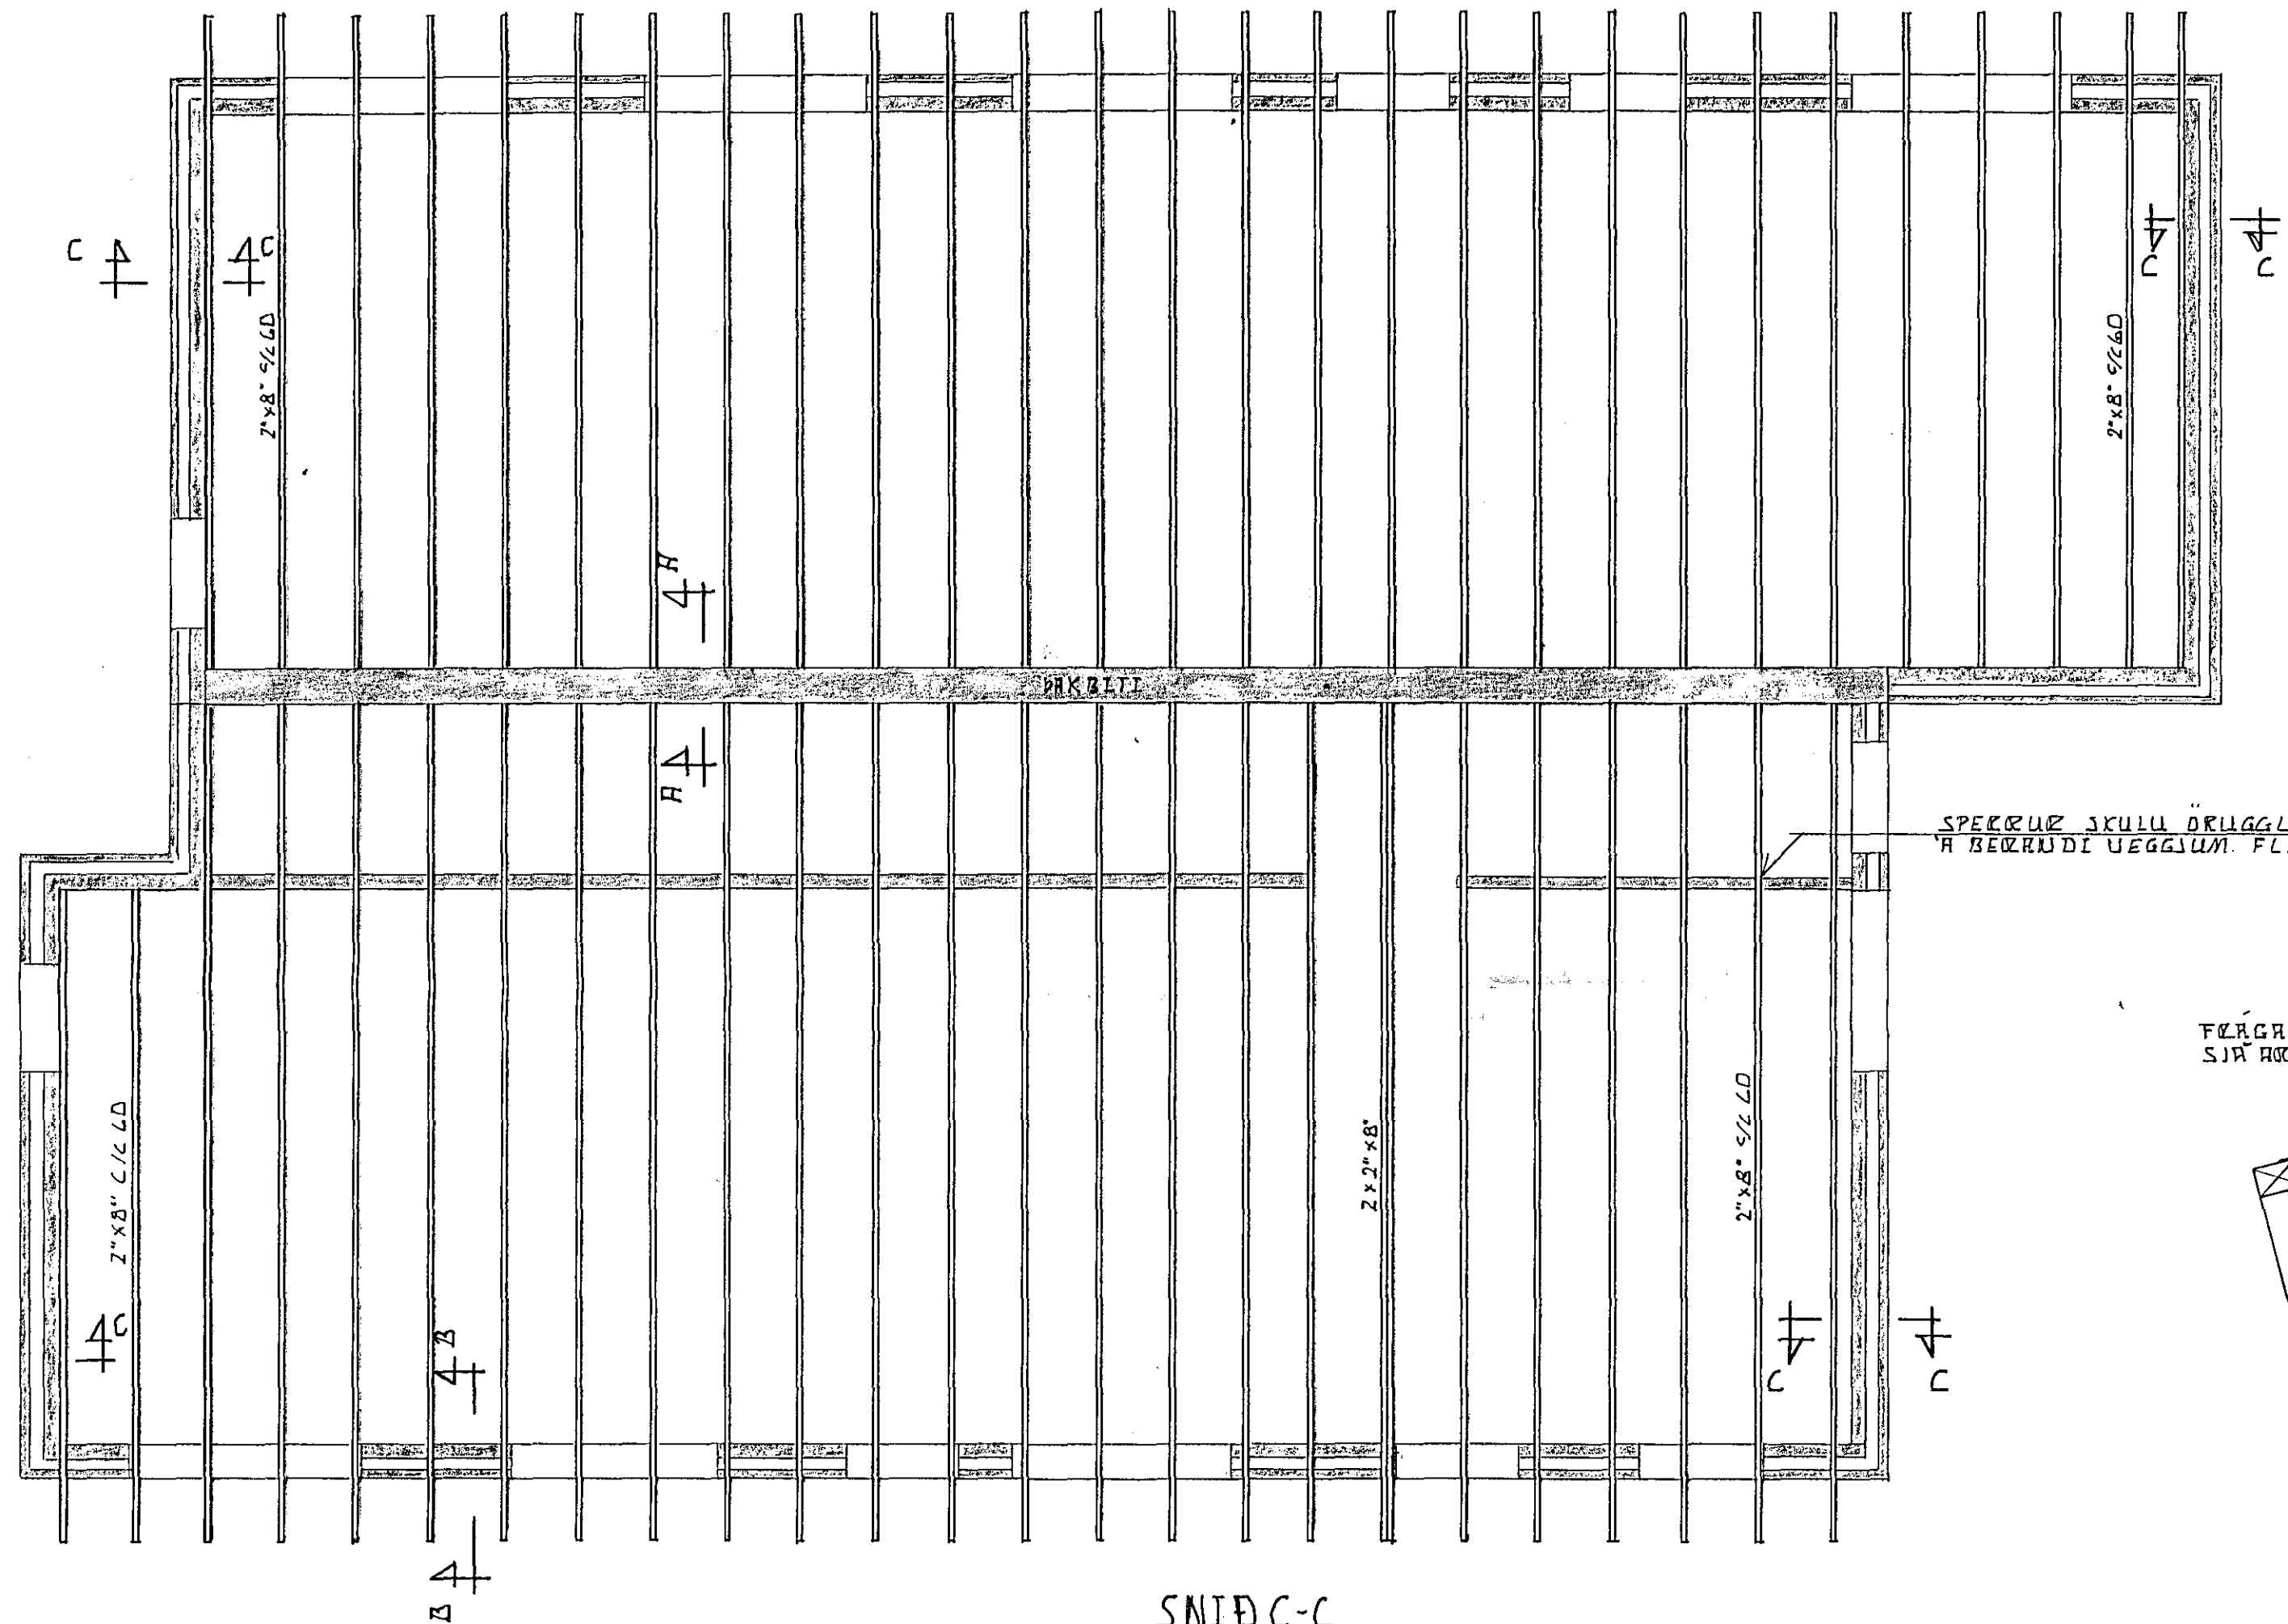

**SNIED A-A**  
MKU. 1:20

**SNIED B-B**  
MKU. 1:10

JAFN: MDTA KIÐY I YTÐR OG INNÐR-BYÐDI SJÁ EINN FÆRÐAR JAFNUN OG STEYNU BIRÐ YFIR ÚTVEGGJAEINLEGGAR

**SNIED C-C**  
MKU. 1:10

MÓBEØZG 12 HAFNARFJARDARBER ÞAKVINDIÐ GÖZUNUMYND OG SNEIÐTUGAR	PRÁJAN ÞERGUMARSSON MUFJ LEIÐUTANGI 17 MÖSPELSSÁE	Mælikvarði 1:50 1:20 1:10 Dags <b>ÁGÚST 1990</b> Samt. <i>prájan Þergumarsson</i> Teikning nr <b>11</b>
--	--	--