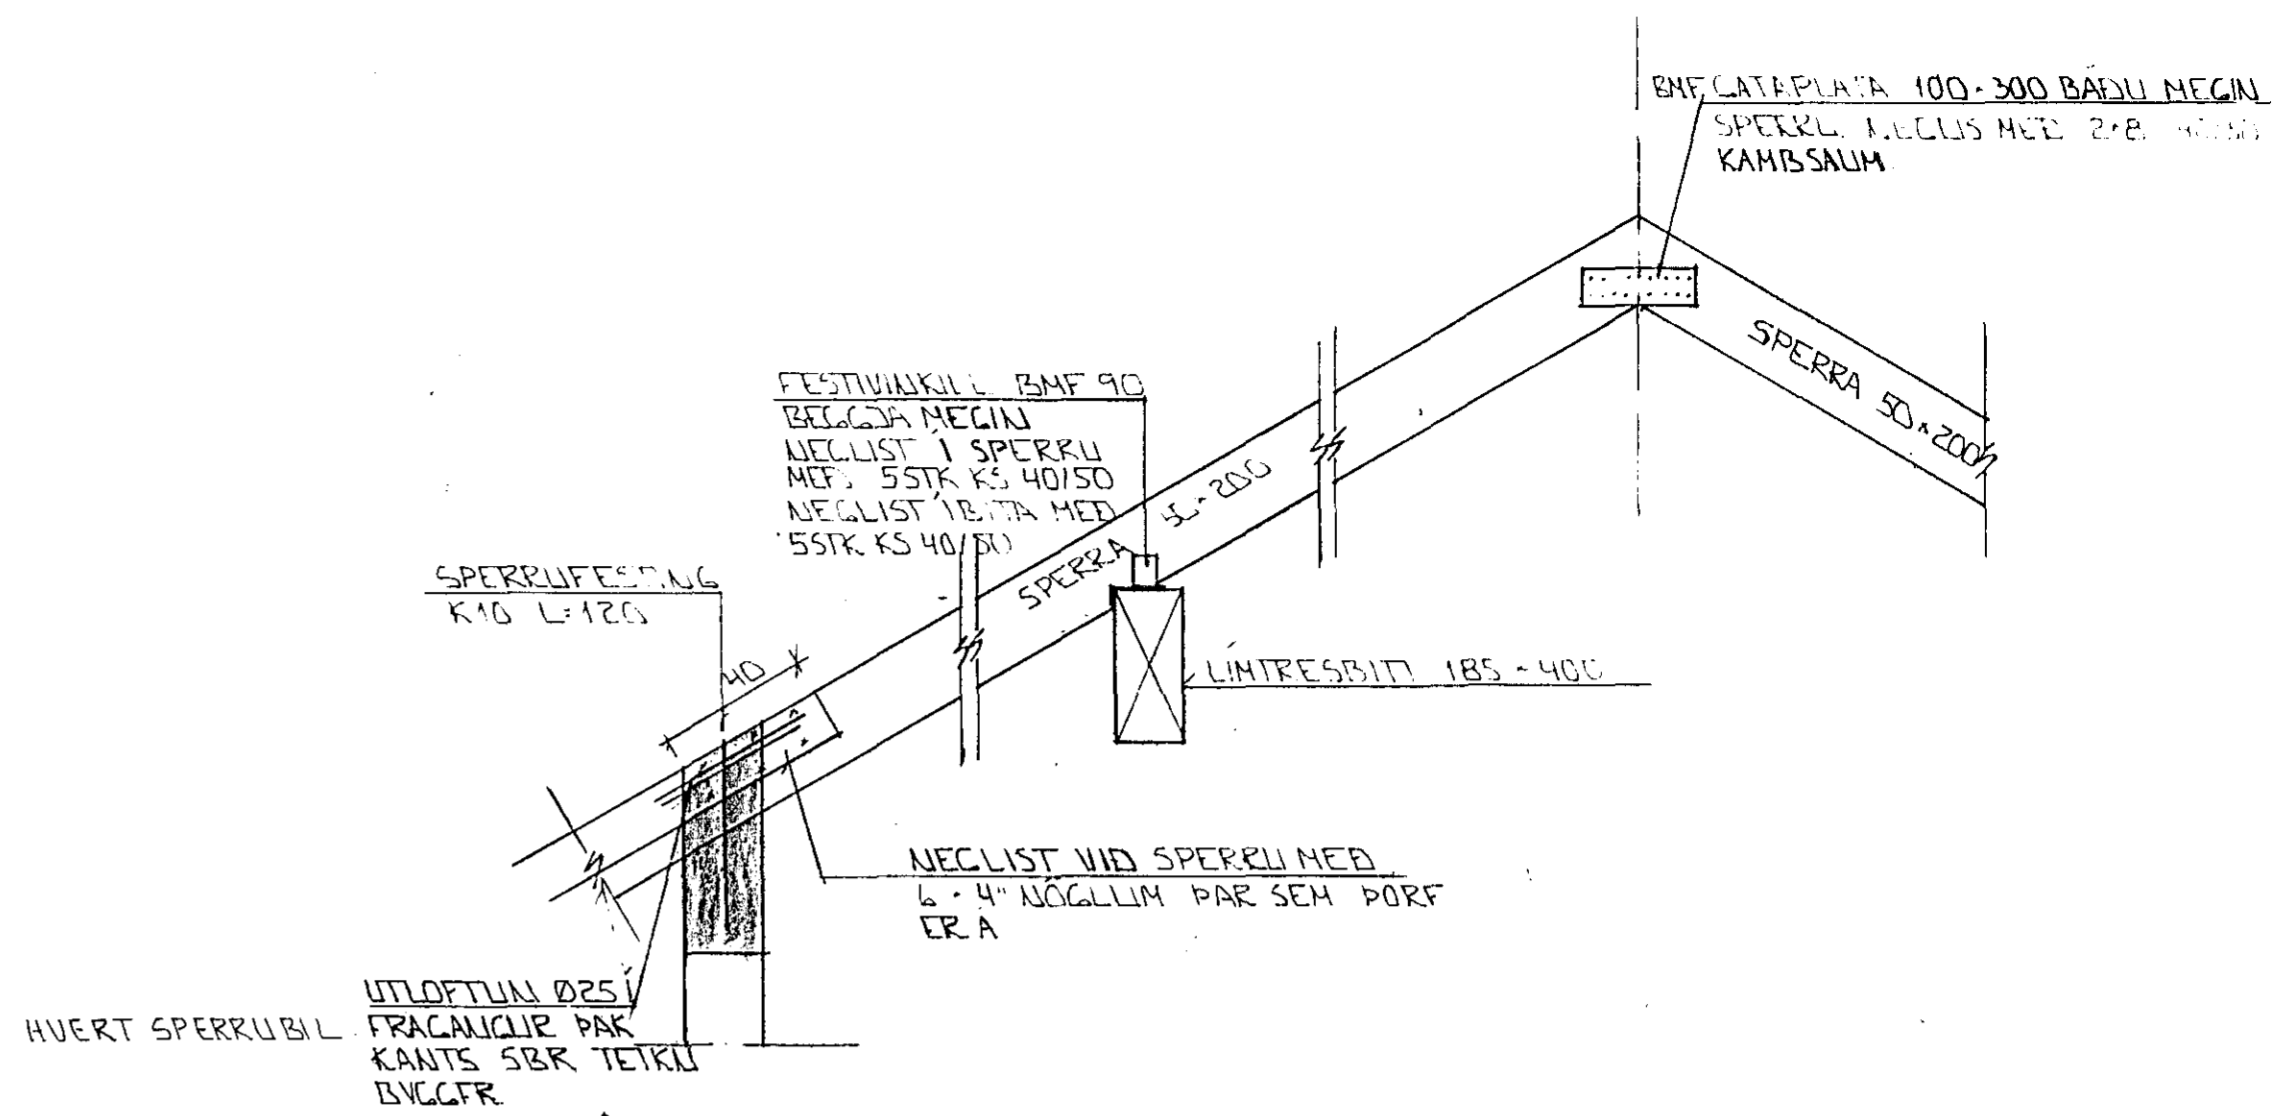

GRUNNMÝND 1:50

SNID 1-1 1:20

SNID 2-2 1:20

SKÝRINGAR

LEIÐRÉTTAR LAGFERÐAR OG
STADFERÐAR TEIKNINGAR
GLJÓÐNS Þ RAGNARSSONAR I.F.R.

SNID 4-4 OG SÉRMYNDIR SB, SC OG SD
SVA BL. NR. 1-02.

SÉRMYND A FRAGANGUR BITA
I VEGG

SNID 3-3 1:10

03	10.06.93	KUISTU BR	
02	MAY 93	SÉRMYND D. LINTREI I KUIST	
01	AGUST 92	SETTUR KUISTUR	
BR.NR.	DAGS	EDLI BREVTINGAR	SIGN.
MÓBERG 6 HAFTJARFIRÐI			DAGS JÚLÍ '92
PAKVIRKI - GRUNNMÝND OG SNID			HANNAÐ 9/21
MÆLIKV. 1:50 1:20 1:10			TEIKNAD GHT
SIGURÐUR ÞORLEIFSSON TEKNIFRÆÐINGUR F.T.F.I.			VERK NR. 9234
STRANDGÖTU 11 HAFNARFIRÐI SIMI 54751/54255			BLADNR. 1-01