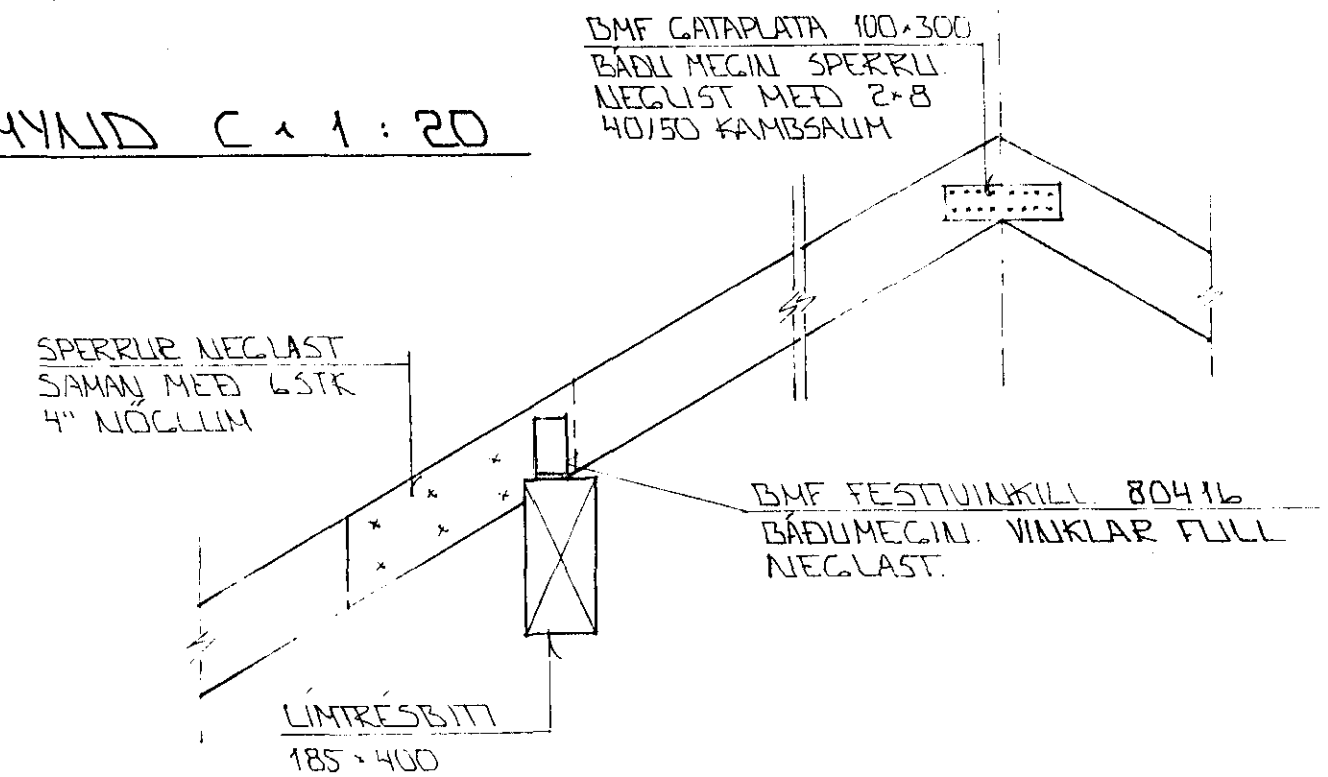

SNID 4-4 x 1:20

SÉRMYND B x 1:20

SÉRMYND D. 1:20

VINKLAR MÆLIST OG ATH. Á STAÐNUM FYRIR SMÍÐI

SÉRMYND C x 1:20

SNID 5-5 x 1:20

16 NOV 1992

<p><i>Höfundur eða teiknari</i></p> <p>DI 13.11.92 SÉRMYND D, LÍMTRÉ Í KVIST</p>		<p>16</p>	
BR.NR.	DAGS	EDLI BREVTINGAR	SIGN.
<p>MÓBERG &amp; HAFNARFIRÐI</p> <p>ÞAKVRKI - SNID OG SÉRMYNDIR</p> <p>MÆLIKV. 1:20</p> <p>SIGURÐUR ÞORLEIFSSON TEKNIFRÆÐINGUR F.T.F.I.</p> <p>STRANDGÖTU 11 HAFNARFIRÐI SÍMI 54751/54255</p>		<p>DAGS ÁGÚST 92</p> <p>HANNAÐ</p> <p>TEIKNAD</p> <p>VERK NR</p> <p>9214</p> <p>BLAD NR</p> <p>1-02</p>	