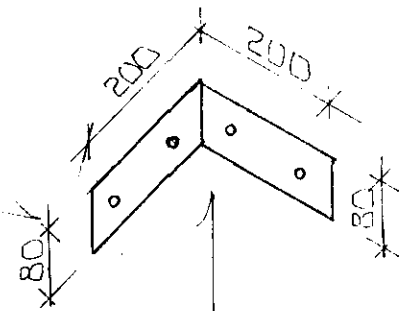

SNID 4-4 x 1:20

SÉRMYND B x 1:20

SÉRMYND D. 1:20

VINKLAR MÆLIST OG ATH. Á STAÐNUM FYRIR SMÍÐI

SÉRMYND C x 1:20

SNID 5-5 x 1:20

16 NOV 1992

<p><i>Höfundur eða teiknari</i></p> <p>DI 13.11.92 SÉRMYND D, LÍMTRÉ Í KVIST</p>		<p>16</p>	
BR.NR.	DAGS	EDLI BREVTINGAR	SIGN.
<p>MÓBERG &amp; HAFNARFIRÐI</p> <p>ÞAKVRKI - SNID OG SÉRMYNDIR</p> <p>MÆLIKV. 1:20</p> <p>SIGURÐUR ÞORLEIFSSON TEKNIFRÆÐINGUR F.T.F.I.</p> <p>STRANDGÖTU 11 HAFNARFIRÐI SÍMI 54751/54255</p>		<p>DAGS ÁGÚST 92</p> <p>HANNAÐ</p> <p>TEIKNAD</p> <p>VERK NR</p> <p>9214</p> <p>BLAD NR</p> <p>1-02</p>	