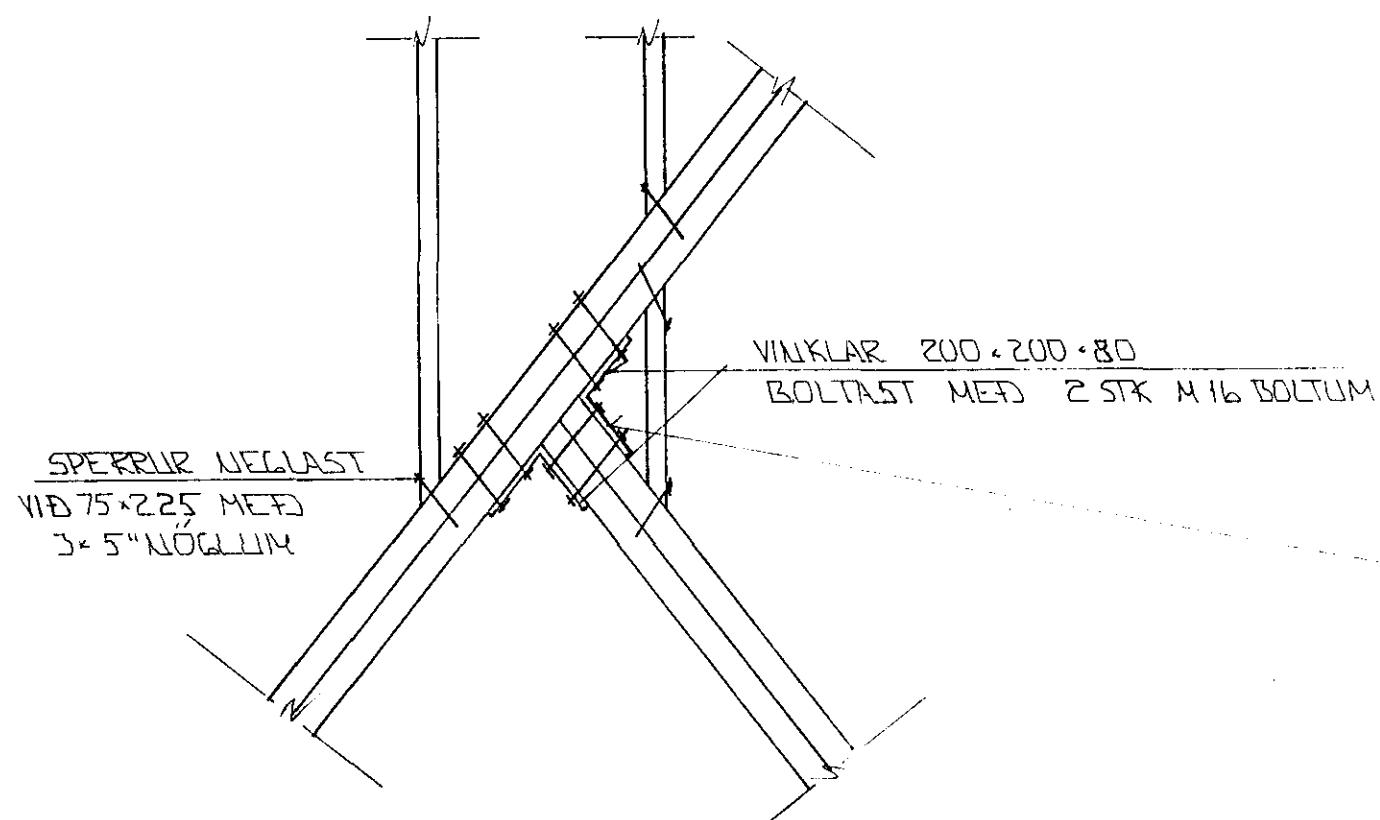

SNID 4-4 x 1:20

SÉRMYND B x 1:20

SÉRMYND D. 1:20

VINKLAR MÆLIST OG ATH. Á STAÐNUM FYRIR SMÍÐI

SÉRMYND C x 1:20

SNID 5-5 x 1:20

16 NOV 1992

<p><i>Höfundur eða teiknari</i></p> <p>DI 13.11.92 SÉRMYND D, LÍMTRÉ Í KVIST</p>		<p>16</p>	
BR.NR.	DAGS	EDLI BREVTINGAR	SIGN.
<p>MÓBERG &amp; HAFNARFIRÐI</p> <p>ÞAKVRKI - SNID OG SÉRMYNDIR</p> <p>MÆLIKV. 1:20</p> <p>SIGURÐUR ÞORLEIFSSON TEKNIFRÆÐINGUR F.T.F.I.</p> <p>STRANDGÖTU 11 HAFNARFIRÐI SÍMI 54751/54255</p>		<p>DAGS ÁGÚST 92</p> <p>HANNAÐ</p> <p>TEIKNAD</p> <p>VERK NR</p> <p>9214</p> <p>BLAD NR</p> <p>1-02</p>	