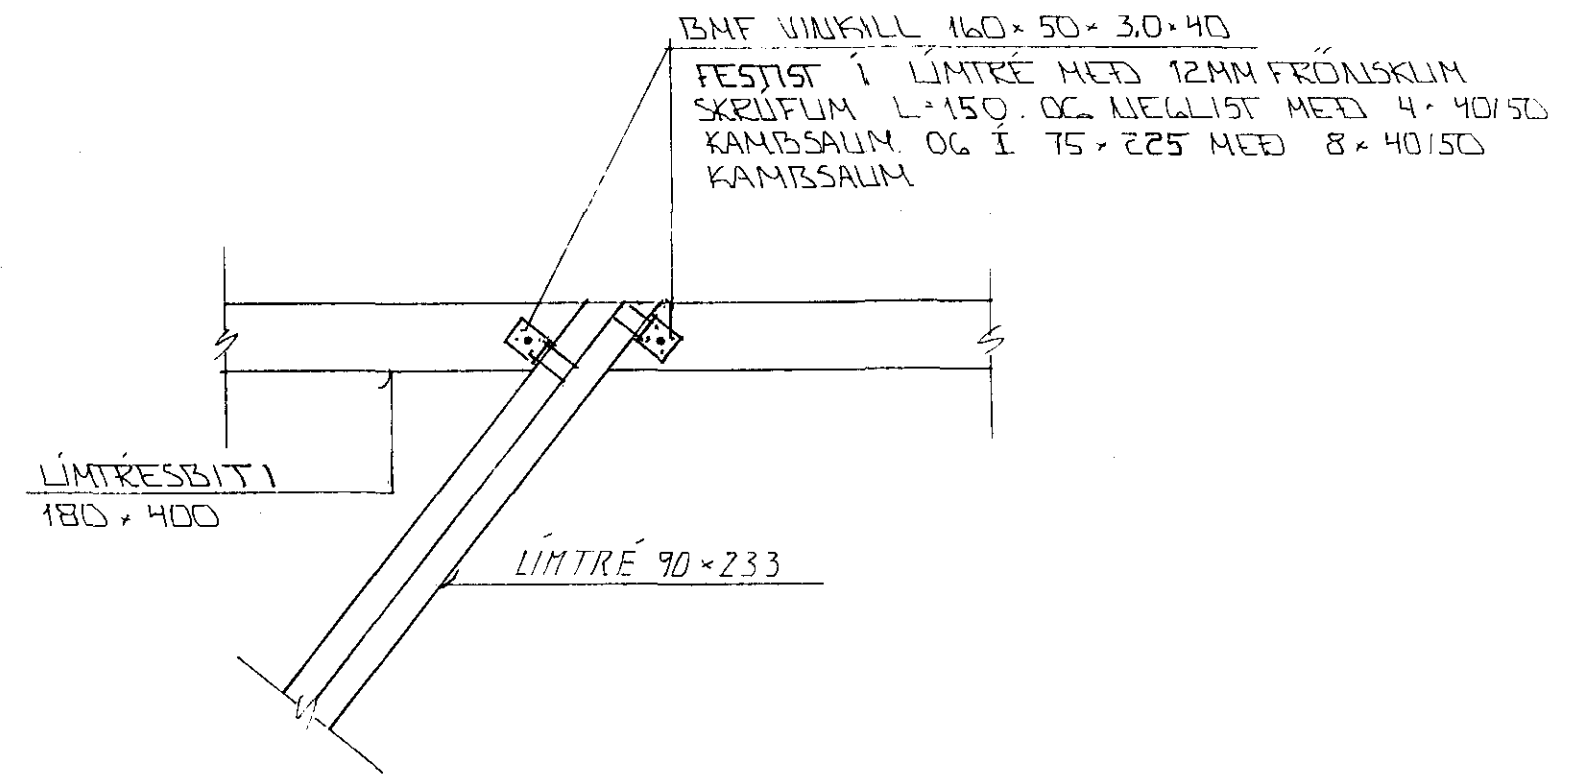

SNID 4-4 x 1:20

SÉRMYND B x 1:20

SÉRMYND D. 1:20

VINKLAR MÆLIST OG ATH. Á STAÐNUM FYRIR SMÍÐI

SÉRMYND C x 1:20

SNID 5-5 x 1:20

16 NOV 1992

<p><i>Höfundur eða teiknari</i></p> <p>DI 13.11.92 SÉRMYND D, LÍMTRÉ Í KVIST</p>		<p>16</p>	
BR.NR.	DAGS	EDLI BREVTINGAR	SIGN.
<p>MÓBERG &amp; HAFNARFIRÐI</p> <p>ÞAKVRKI - SNID OG SÉRMYNDIR</p> <p>MÆLIKV. 1:20</p> <p>SIGURÐUR ÞORLEIFSSON TEKNIFRÆÐINGUR F.T.F.I.</p> <p>STRANDGÖTU 11 HAFNARFIRÐI SÍMI 54751/54255</p>		<p>DAGS ÁGÚST 92</p> <p>HANNAÐ</p> <p>TEIKNAD</p> <p>VERK NR</p> <p>9214</p> <p>BLAD NR</p> <p>1-02</p>	