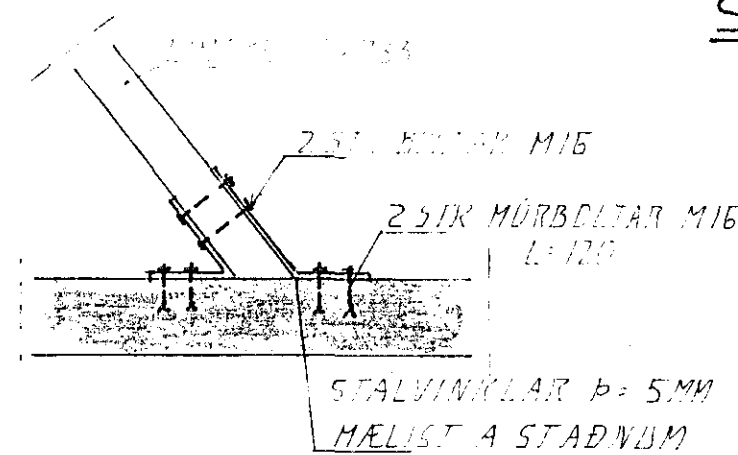

SNID 4-4 x 1:20

SÉRMYND B x 1:20

SÉRMYND D. 1:20

VINKLAR MÆLIST OG ATH. Á STAÐNUM FYRIR SMÍÐI

SÉRMYND C x 1:20

SNID 5-5 x 1:20

16 NOV 1992

<p><i>Höfundur eða teiknari</i></p> <p>DI 13.11.92 SÉRMYND D, LÍMTRÉ Í KVIST</p>		<p>16</p>	
BR.NR.	DAGS	EDLI BREVTINGAR	SIGN.
<p>MÓBERG &amp; HAFNARFIRÐI</p> <p>ÞAKVRKI - SNID OG SÉRMYNDIR</p> <p>MÆLIKV. 1:20</p> <p>SIGURÐUR ÞORLEIFSSON TEKNIFRÆÐINGUR F.T.F.I.</p> <p>STRANDGÖTU 11 HAFNARFIRÐI SÍMI 54751/54255</p>		<p>DAGS ÁGÚST 92</p> <p>HANNAÐ</p> <p>TEIKNAD</p> <p>VERK NR</p> <p>9214</p> <p>BLAD NR</p> <p>1-02</p>	