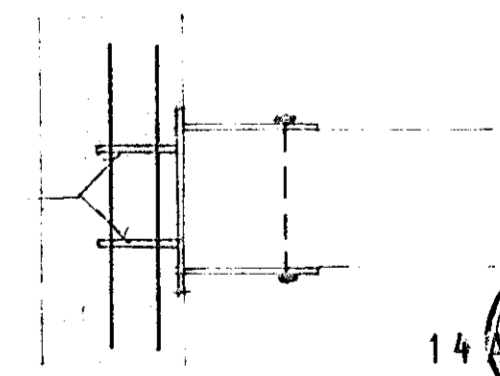

SNID 3-3 1:10