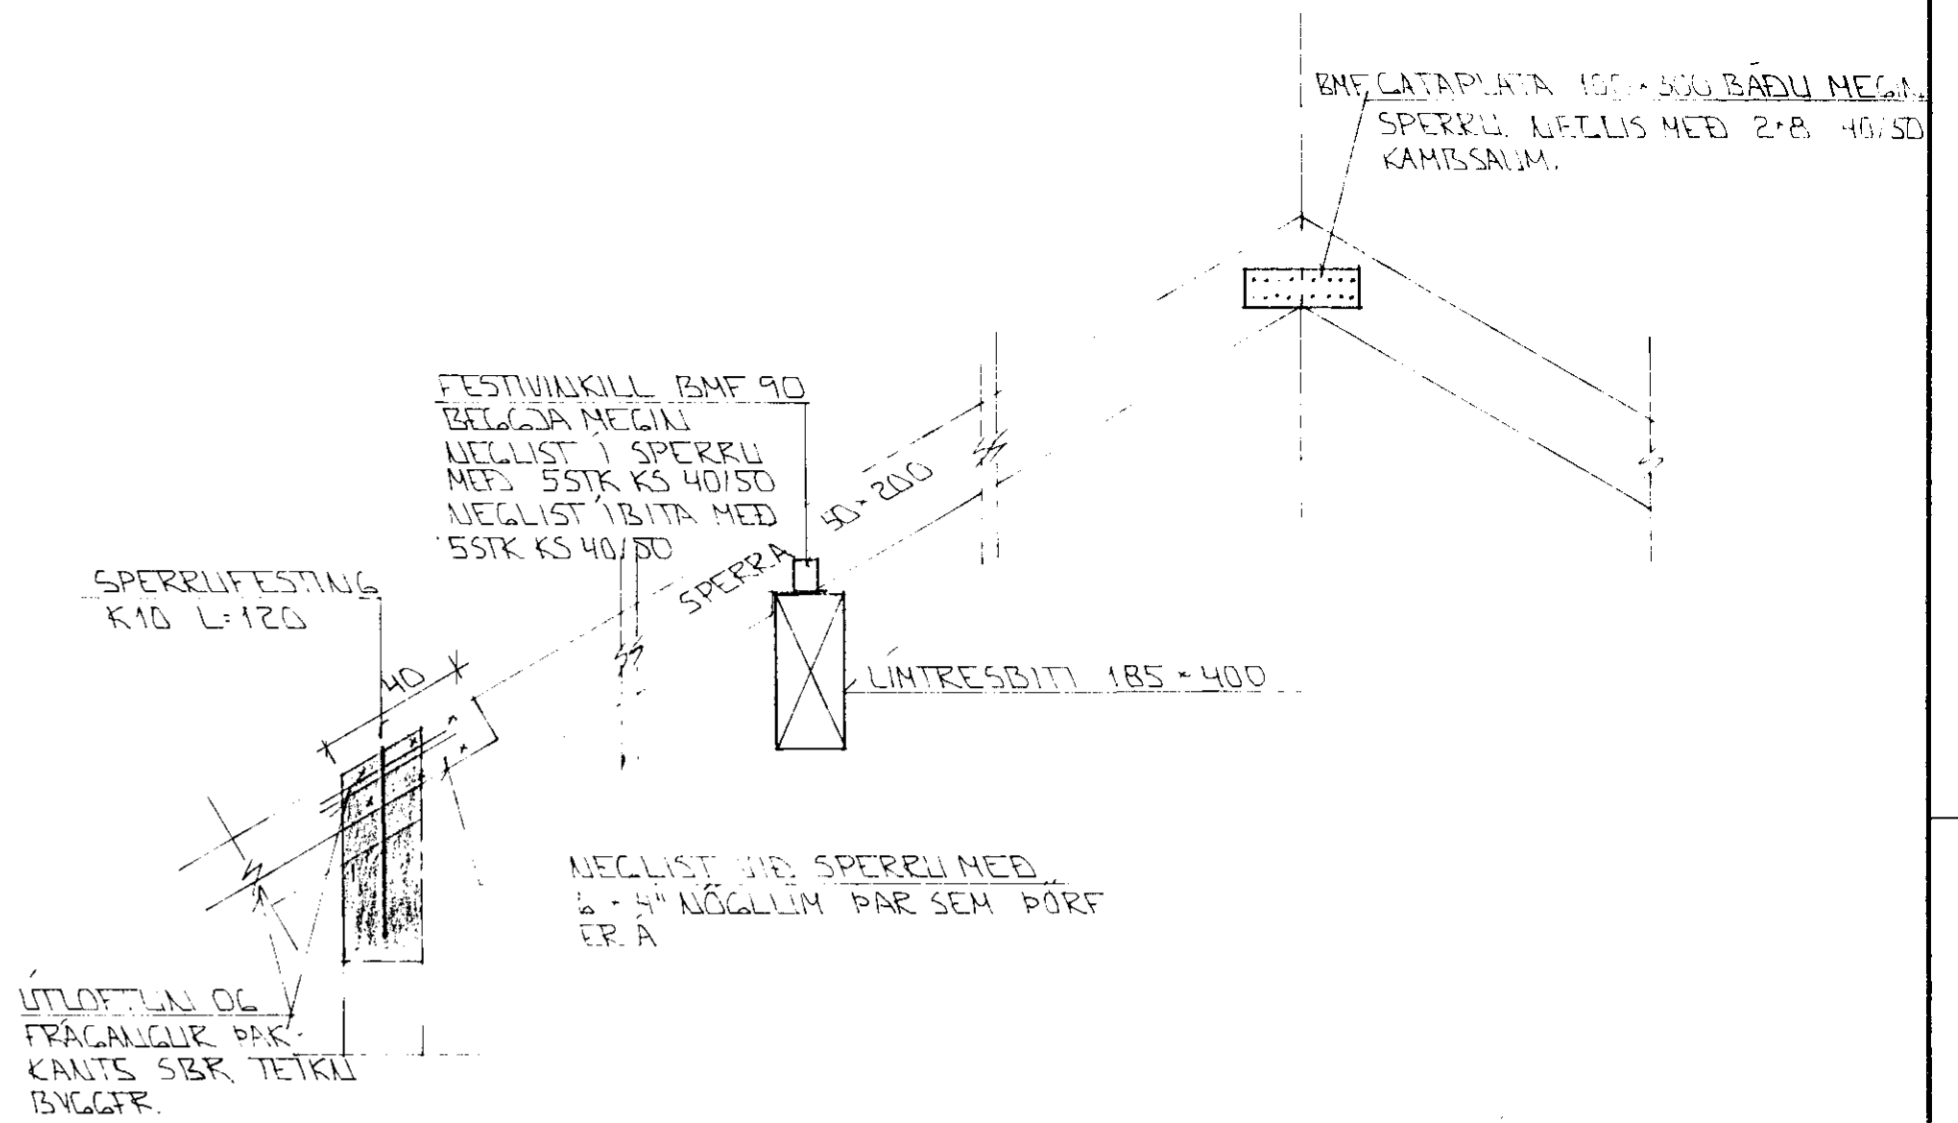

GRUNNMYND 1:50

SNID 1-1 1:50

SNID 2-2 1:20

SKYRINGAR

LEIÐRÉTTAR LAGFERÐAR OG
STAÐFERÐAR TEIKNINGAR
GUDJÓNS Þ RAGNARSSONAR T.F.R.

SÉRMYND A. FRÁGANGLUR BITA Í
VEGG 1:10

50 x 200
NEGLIST 1
SPERRU MED
3 STK 4\"/>