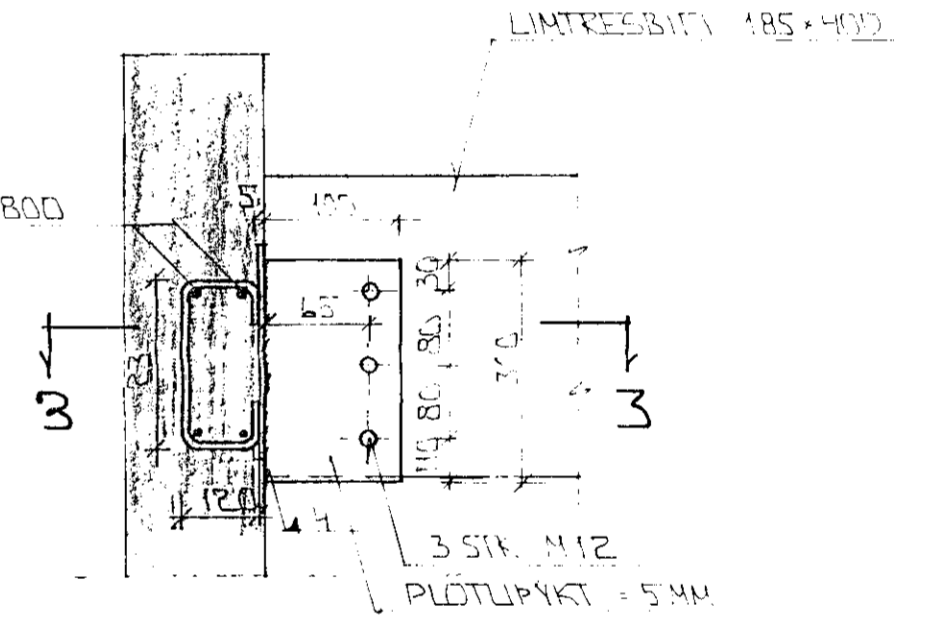

GRUNNMYND 1:50

SNID 1-1 1:50

SNID 2-2 1:20

SKYRINGAR

LEIÐRÉTTAR LAGFERÐAR OG
STAÐFERÐAR TEIKNINGAR
GUDJÓNS Þ RAGNARSSONAR T.F.R.

SÉRMYND A. FRÁGANGLUR BITA Í
VEGG 1:10

50 x 200
NEGLIST 1
SPERRU MED
3 STK 4\"/>