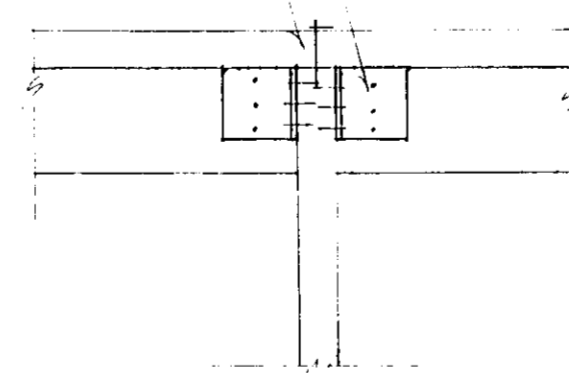

GRUNNMYND 1:50

SNID 1-1 1:50

SNID 2-2 1:20

SKYRINGAR

LEIÐRÉTTAR LAGFERÐAR OG
STAÐFERÐAR TEIKNINGAR
GUDJÓNS Þ RAGNARSSONAR T.F.R.

SÉRMYND A. FRÁGANGLUR BITA Í
VEGG 1:10

50 x 200
NEGLIST 1
SPERRU MED
3 STK 4\"/>