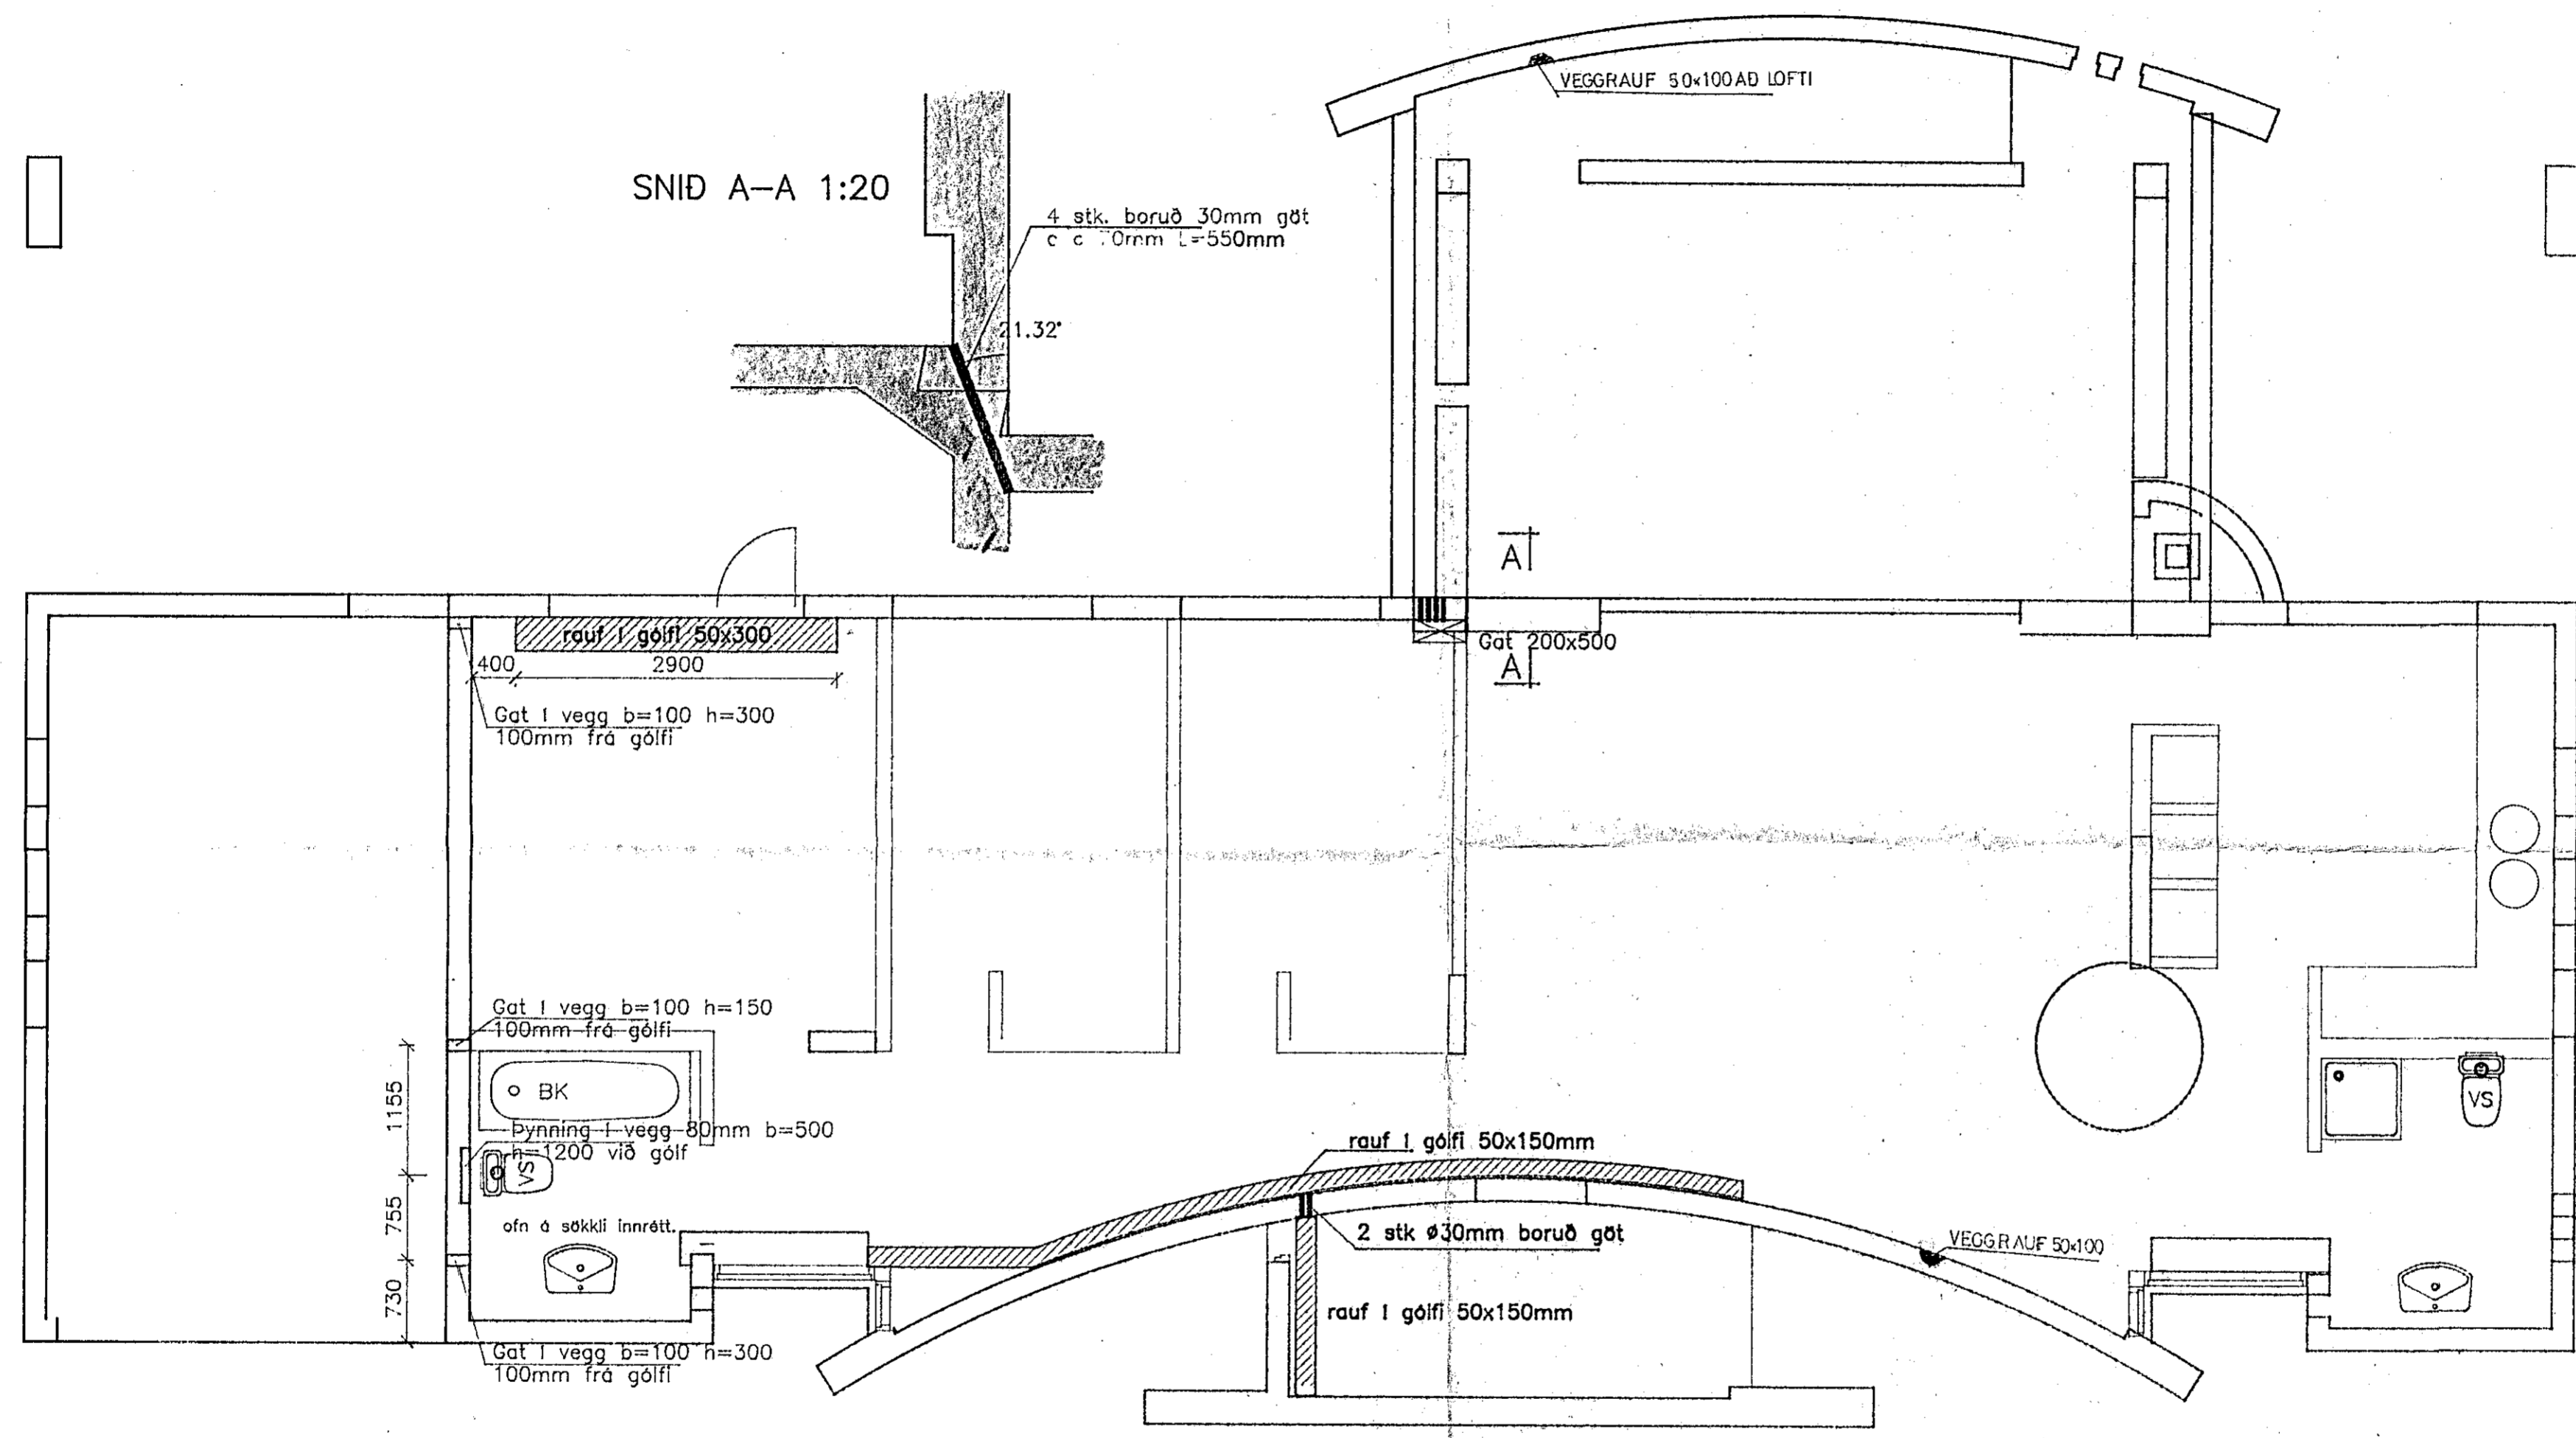

# Göt og raufar í steypu Grunnmynd hæðar 1:50

TEKNIstofan  
**NYBYLI**

SIGURÐUR INGI ÓLAFSSON F.T.F.I.  
NÝBÝLAVEGUR 22 - 200, KÓPAVOGUR SÍMI 91-40098

---

VERKEFNI. MÁVAHRAUN 7 HAFNARFYRDI

HEITI. Göt og raufar í steypu