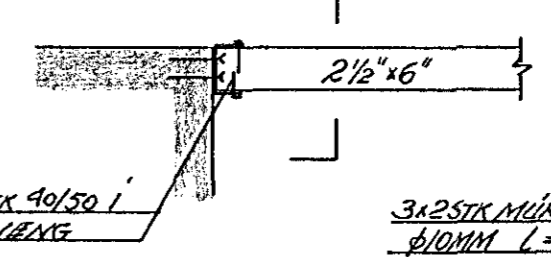

⑤ HLÍÐARMYND

⑦ GRUNNMYND

④ GRUNNMYND

④ SNÍÐ

SÚLA 4 x 4
STADSETNING SÚLUNNA
MÍÐAD VIÐ GÓLFBITANA
NEÐST AF STIGANUM

⑤ GRUNNMYND

⑥ GRUNNMYND

⑦ SNÍÐ

⑥ SNÍÐ

⑨ GRUNNMYND

⑨ SNÍÐ 1-1

STEYPT SÚLA 20 x 20
(MÁ LÍNA VERA STÆLSÚLA
100-100-4, RYÐVARIN)

⑨ SNÍÐ 2-2

⑧ GRUNNMYND

STÓÐIR Í ÚTVEGGJUM ERU 2 x 5" MEÐ 1/6 40-57 CM
TIL SAMRÆMIS VIÐ MILLIBIL GÓLFBITA

VERKFRÆÐISTOFA HALDÓRS HANNESSONAR S. 91-54355
SUÐURGÖTU 14 - 220 HAFNARFJÓRDUR