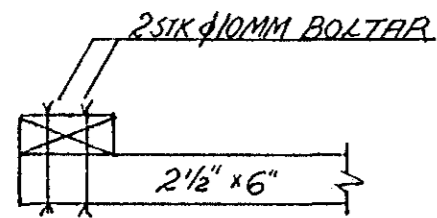

GÓLF EFRI HÆÐAR, GRUNNMYND 1:50

ALLIR GÓLFBITAR 2 1/2 x 6"

--- = GÓLFBITAR

① GRUNNMYND

① HLÍÐARMYND

② = ⑩ GRUNNMYND

② = ⑩ HLÍÐARMYND

③ HLÍÐARMYND

⑥ SNÍÐ

⑨ GRUNNMYND

⑨ SNÍÐ 1-1

STEYPT SÚLA 20 x 20
(MÁ LÍNA VERA STÆLSÚLA
100-100-4, RYÐVARIN)

⑨ SNÍÐ 2-2

⑧ GRUNNMYND

STÓÐIR Í ÚTVEGGJUM ERU 2 x 5" MEÐ 1/6 40-57 CM
TIL SAMRÆMIS VIÐ MILLIBIL GÓLFBITA

VERKFRÆÐISTOFA HALDÓRS HANNESSONAR S. 91-54355
SUÐURGÖTU 14 - 220 HAFNARFJÓRDUR