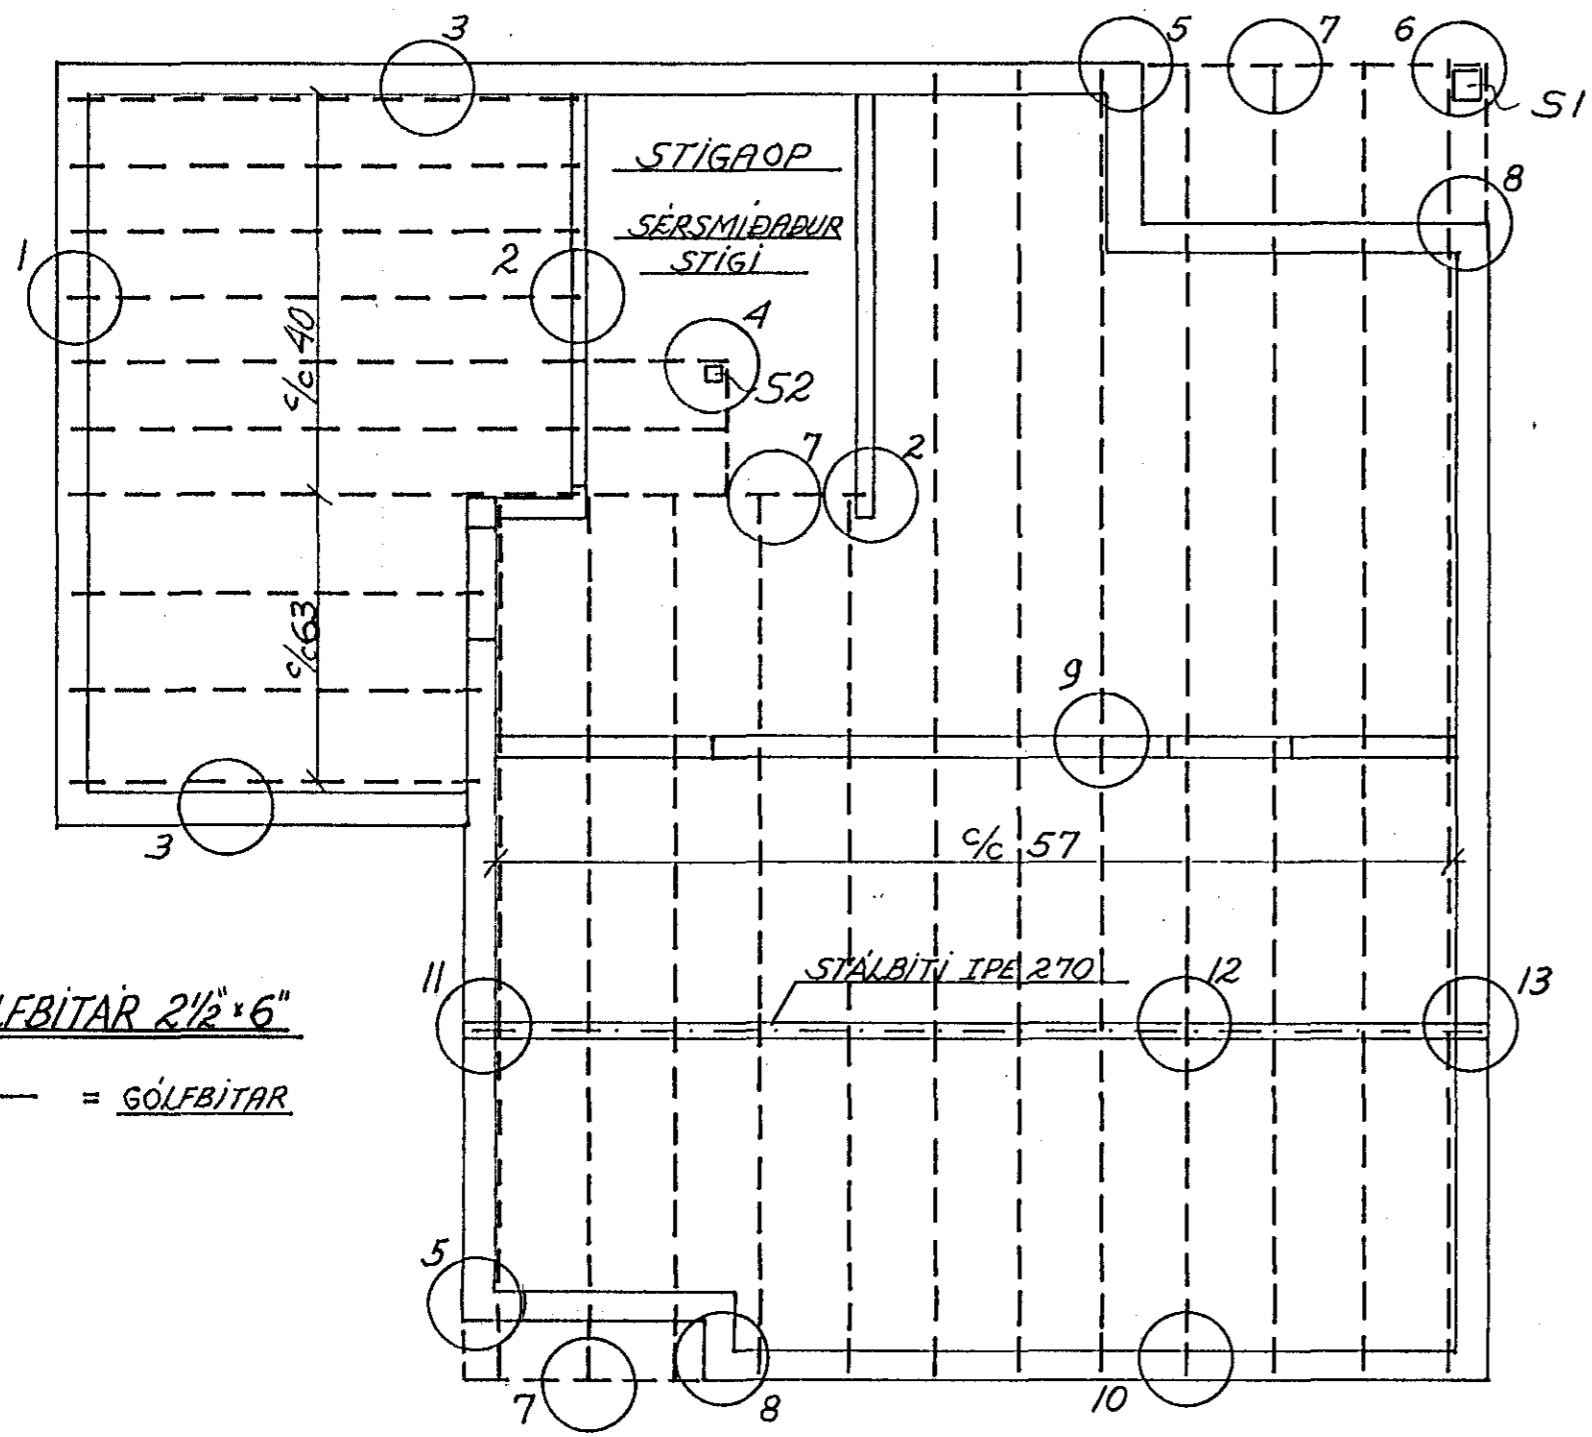

GÓLF EFRI HÆÐAR, GRUNNMYND 1:50

ALLIR GÓLFBITAR 2 1/2 x 6"

--- = GÓLFBITAR

① GRUNNMYND

① HLÍÐARMYND

② = ⑩ GRUNNMYND

② = ⑩ HLÍÐARMYND

③ HLÍÐARMYND

⑤ HLÍÐARMYND

⑦ GRUNNMYND

④ GRUNNMYND

④ SNÍÐ

SÚLA 4 x 4
STADSETNING SÚLUNNA
MÍÐAD VIÐ GÓLFBITANA
NEÐST AF STIGANUM

⑤ GRUNNMYND

⑥ GRUNNMYND

⑦ SNÍÐ

⑥ SNÍÐ

⑨ GRUNNMYND

⑨ SNÍÐ 1-1

STEYPT SÚLA 20 x 20
(MÁ LÍNA VERA STÆLSÚLA
100-100-4, RYÐVARIN)

⑨ SNÍÐ 2-2

⑧ GRUNNMYND

STÓÐIR Í ÚTVEGGJUM ERU 2 x 5" MEÐ 1/6 40-57 CM
TIL SAMRÆMIS VIÐ MILLIBIL GÓLFBITA

VERKFRÆÐISTOFA HALDÓRS HANNESSONAR S. 91-54355
SUÐURGÖTU 14 - 220 HAFNARFJÓRDUR