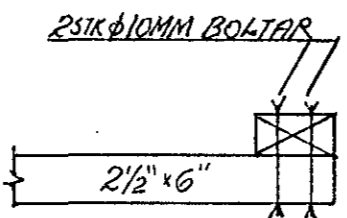

GÓLF EFRI HÆÐAR, GRUNNMYND 1:50

ALLIR GÓLFBITAR 2 1/2 x 6"

--- = GÓLFBITAR

① GRUNNMYND

① HLÍÐARMYND

② = ⑩ GRUNNMYND

② = ⑩ HLÍÐARMYND

③ HLÍÐARMYND

⑥ SNÍÐ

⑨ GRUNNMYND

⑨ SNÍÐ 1-1

STEYPT SÚLA 20 x 20
(MÁ LÍNA VERA STÆLSÚLA
100-100-4, RYÐVARIN)

⑨ SNÍÐ 2-2

⑧ GRUNNMYND

STÓÐIR Í ÚTVEGGJUM ERU 2 x 5" MEÐ 1/6 40-57 CM
TIL SAMRÆMIS VIÐ MILLIBIL GÓLFBITA

VERKFRÆÐISTOFA HALDÓRS HANNESSONAR S. 91-54355
SUÐURGÖTU 14 - 220 HAFNARFJÓRDUR