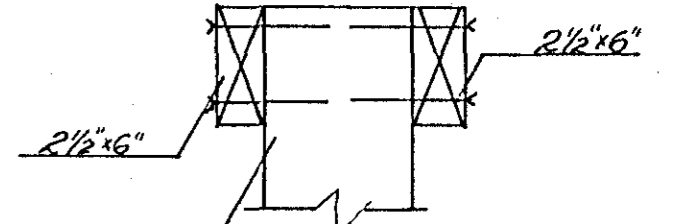

⑤ HLÍÐARMYND

⑦ GRUNNMYND

④ GRUNNMYND

④ SNÍÐ

SÚLA 4 x 4
STADSETNING SÚLUNNA
MÍÐAD VIÐ GÓLFBITANA
NEÐST AF STIGANUM

⑤ GRUNNMYND

⑥ GRUNNMYND

⑦ SNÍÐ

⑥ SNÍÐ

⑨ GRUNNMYND

⑨ SNÍÐ 1-1

STEYPT SÚLA 20 x 20
(MÁ LÍNA VERA STÆLSÚLA
100-100-4, RYÐVARIN)

⑨ SNÍÐ 2-2

⑧ GRUNNMYND

STÓÐIR Í ÚTVEGGJUM ERU 2 x 5" MEÐ 1/6 40-57 CM
TIL SAMRÆMIS VIÐ MILLIBIL GÓLFBITA

VERKFRÆÐISTOFA HALDÓRS HANNESSONAR S. 91-54355
SUÐURGÖTU 14 - 220 HAFNARFJÓRDUR