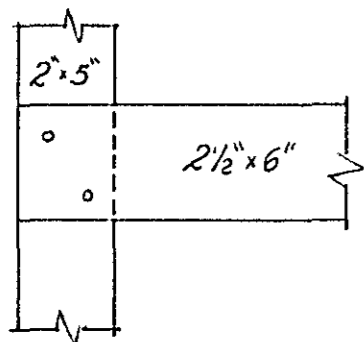

GÓLF EFRI HÆÐAR, GRUNNMYND 1:50

ALLIR GÓLFBITAR 2 1/2 x 6"

--- = GÓLFBITAR

① GRUNNMYND

① HLÍÐARMYND

② = ⑩ GRUNNMYND

② = ⑩ HLÍÐARMYND

③ HLÍÐARMYND

⑤ HLÍÐARMYND

⑦ GRUNNMYND

④ GRUNNMYND

④ SNÍÐ

SÚLA 4 x 4
STADSETNING SÚLUNNA
MÍÐAD VIÐ GÓLFBITANA
NEÐST AF STIGANUM

⑤ GRUNNMYND

⑥ GRUNNMYND

⑦ SNÍÐ

⑥ SNÍÐ

⑨ GRUNNMYND

⑨ SNÍÐ 1-1

STEYPT SÚLA 20 x 20
(MÁ LÍNA VERA STÆLSÚLA
100-100-4, RYÐVARIN)

⑨ SNÍÐ 2-2

⑧ GRUNNMYND

STÓÐIR Í ÚTVEGGJUM ERU 2 x 5" MEÐ 1/6 40-57 CM
TIL SAMRÆMIS VIÐ MILLIBIL GÓLFBITA

VERKFRÆÐISTOFA HALDÓRS HANNESSONAR S. 91-54355
SUÐURGÖTU 14 - 220 HAFNARFJÓRDUR