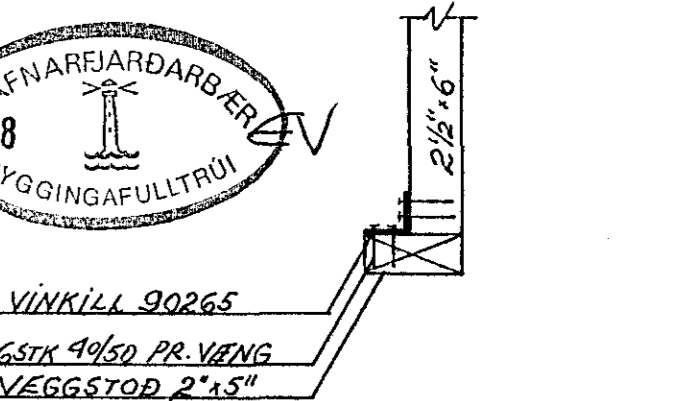

⑥ SNÍÐ

⑨ GRUNNMYND

⑨ SNÍÐ 1-1

STEYPT SÚLA 20 x 20
(MÁ LÍNA VERA STÆLSÚLA
100-100-4, RYÐVARIN)

⑨ SNÍÐ 2-2

⑧ GRUNNMYND

STÓÐIR Í ÚTVEGGJUM ERU 2 x 5" MEÐ 1/6 40-57 CM
TIL SAMRÆMIS VIÐ MILLIBIL GÓLFBITA

VERKFRÆÐISTOFA HALDÓRS HANNESSONAR S. 91-54355
SUÐURGÖTU 14 - 220 HAFNARFJÓRDUR