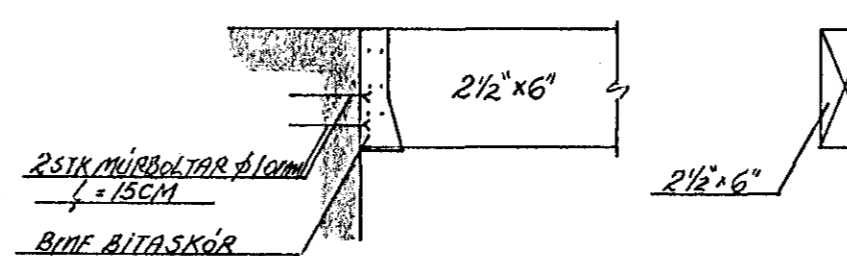

⑤ HLÍÐARMYND