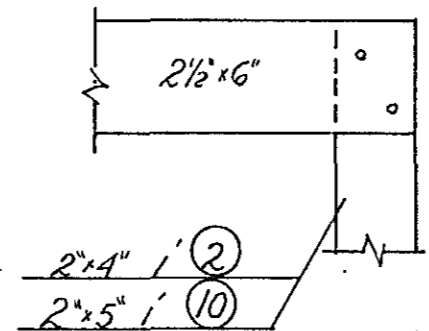

GÓLF EFRI HÆÐAR, GRUNNMYND 1:50

ALLIR GÓLFBITAR 2 1/2 x 6"

--- = GÓLFBITAR

① GRUNNMYND

① HLÍÐARMYND

② = ⑩ GRUNNMYND

② = ⑩ HLÍÐARMYND

③ HLÍÐARMYND

⑤ HLÍÐARMYND

⑦ GRUNNMYND

④ GRUNNMYND

④ SNÍÐ

SÚLA 4 x 4
STADSETNING SÚLUNNA
MÍÐAD VIÐ GÓLFBITANA
NEÐST AF STIGANUM

⑤ GRUNNMYND

⑥ GRUNNMYND

⑦ SNÍÐ

⑥ SNÍÐ

⑨ GRUNNMYND

⑨ SNÍÐ 1-1

STEYPT SÚLA 20 x 20
(MÁ LÍNA VERA STÆLSÚLA
100-100-4, RYÐVARIN)

⑨ SNÍÐ 2-2

⑧ GRUNNMYND

STÓÐIR Í ÚTVEGGJUM ERU 2 x 5" MEÐ 1/6 40-57 CM
TIL SAMRÆMIS VIÐ MILLIBIL GÓLFBITA

VERKFRÆÐISTOFA HALDÓRS HANNESSONAR S. 91-54355
SUÐURGÖTU 14 - 220 HAFNARFJÓRDUR