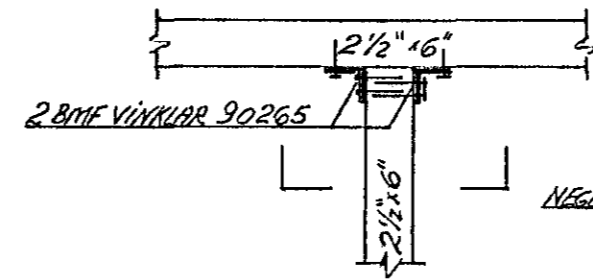

GÓLF EFRI HÆÐAR, GRUNNMYND 1:50

ALLIR GÓLFBITAR 2 1/2 x 6"

--- = GÓLFBITAR

① GRUNNMYND

① HLÍÐARMYND

② = ⑩ GRUNNMYND

② = ⑩ HLÍÐARMYND

③ HLÍÐARMYND

⑤ HLÍÐARMYND

⑦ GRUNNMYND

④ GRUNNMYND

④ SNÍÐ

SÚLA 4 x 4
STADSETNING SÚLUNNA
MÍÐAD VIÐ GÓLFBITANA
NEÐST AF STIGANUM

⑤ GRUNNMYND

⑥ GRUNNMYND

⑦ SNÍÐ

⑥ SNÍÐ

⑨ GRUNNMYND

⑨ SNÍÐ 1-1

STEYPT SÚLA 20 x 20
(MÁ LÍNA VERA STÆLSÚLA
100-100-4, RYÐVARIN)

⑨ SNÍÐ 2-2

⑧ GRUNNMYND

STÓÐIR Í ÚTVEGGJUM ERU 2 x 5" MEÐ 1/6 40-57 CM
TIL SAMRÆMIS VIÐ MILLIBIL GÓLFBITA

VERKFRÆÐISTOFA HALDÓRS HANNESSONAR S. 91-54355
SUÐURGÖTU 14 - 220 HAFNARFJÓRDUR