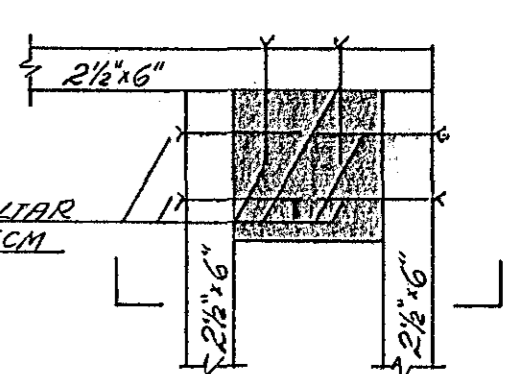

⑤ HLÍÐARMYND

⑦ GRUNNMYND

④ GRUNNMYND

④ SNÍÐ

SÚLA 4 x 4
STADSETNING SÚLUNNA
MÍÐAD VIÐ GÓLFBITANA
NEÐST AF STIGANUM

⑤ GRUNNMYND

⑥ GRUNNMYND

⑦ SNÍÐ

⑥ SNÍÐ

⑨ GRUNNMYND

⑨ SNÍÐ 1-1

STEYPT SÚLA 20 x 20
(MÁ LÍNA VERA STÆLSÚLA
100-100-4, RYÐVARIN)

⑨ SNÍÐ 2-2

⑧ GRUNNMYND

STÓÐIR Í ÚTVEGGJUM ERU 2 x 5" MEÐ 1/6 40-57 CM
TIL SAMRÆMIS VIÐ MILLIBIL GÓLFBITA

VERKFRÆÐISTOFA HALDÓRS HANNESSONAR S. 91-54355
SUÐURGÖTU 14 - 220 HAFNARFJÓRDUR