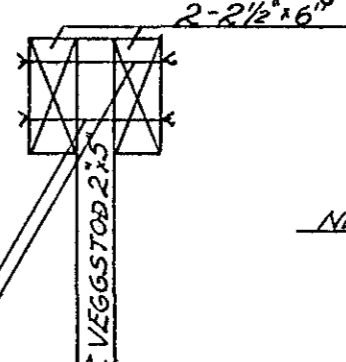

⑥ SNÍÐ

⑨ GRUNNMYND

⑨ SNÍÐ 1-1

STEYPT SÚLA 20 x 20
(MÁ LÍNA VERA STÆLSÚLA
100-100-4, RYÐVARIN)

⑨ SNÍÐ 2-2

⑧ GRUNNMYND

STÓÐIR Í ÚTVEGGJUM ERU 2 x 5" MEÐ 1/6 40-57 CM
TIL SAMRÆMIS VIÐ MILLIBIL GÓLFBITA

VERKFRÆÐISTOFA HALDÓRS HANNESSONAR S. 91-54355
SUÐURGÖTU 14 - 220 HAFNARFJÓRDUR