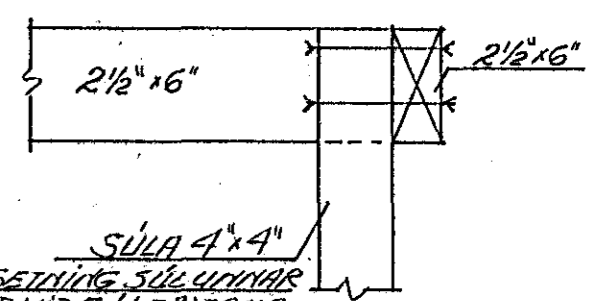

⑤ HLÍÐARMYND

⑦ GRUNNMYND

④ GRUNNMYND

④ SNÍÐ

SÚLA 4 x 4
STADSETNING SÚLUNNA
MÍÐAD VIÐ GÓLFBITANA
NEÐST AF STIGANUM

⑤ GRUNNMYND

⑥ GRUNNMYND

⑦ SNÍÐ

⑥ SNÍÐ

⑨ GRUNNMYND

⑨ SNÍÐ 1-1

STEYPT SÚLA 20 x 20
(MÁ LÍNA VERA STÆLSÚLA
100-100-4, RYÐVARIN)

⑨ SNÍÐ 2-2

⑧ GRUNNMYND

STÓÐIR Í ÚTVEGGJUM ERU 2 x 5" MEÐ 1/6 40-57 CM
TIL SAMRÆMIS VIÐ MILLIBIL GÓLFBITA

VERKFRÆÐISTOFA HALDÓRS HANNESSONAR S. 91-54355
SUÐURGÖTU 14 - 220 HAFNARFJÓRDUR