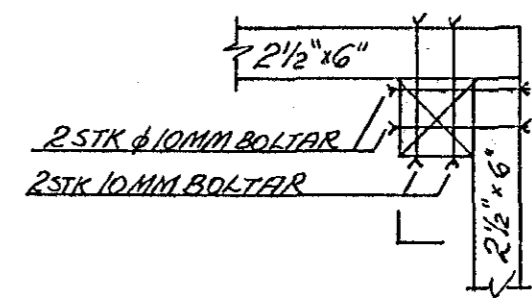

④ GRUNNMYND