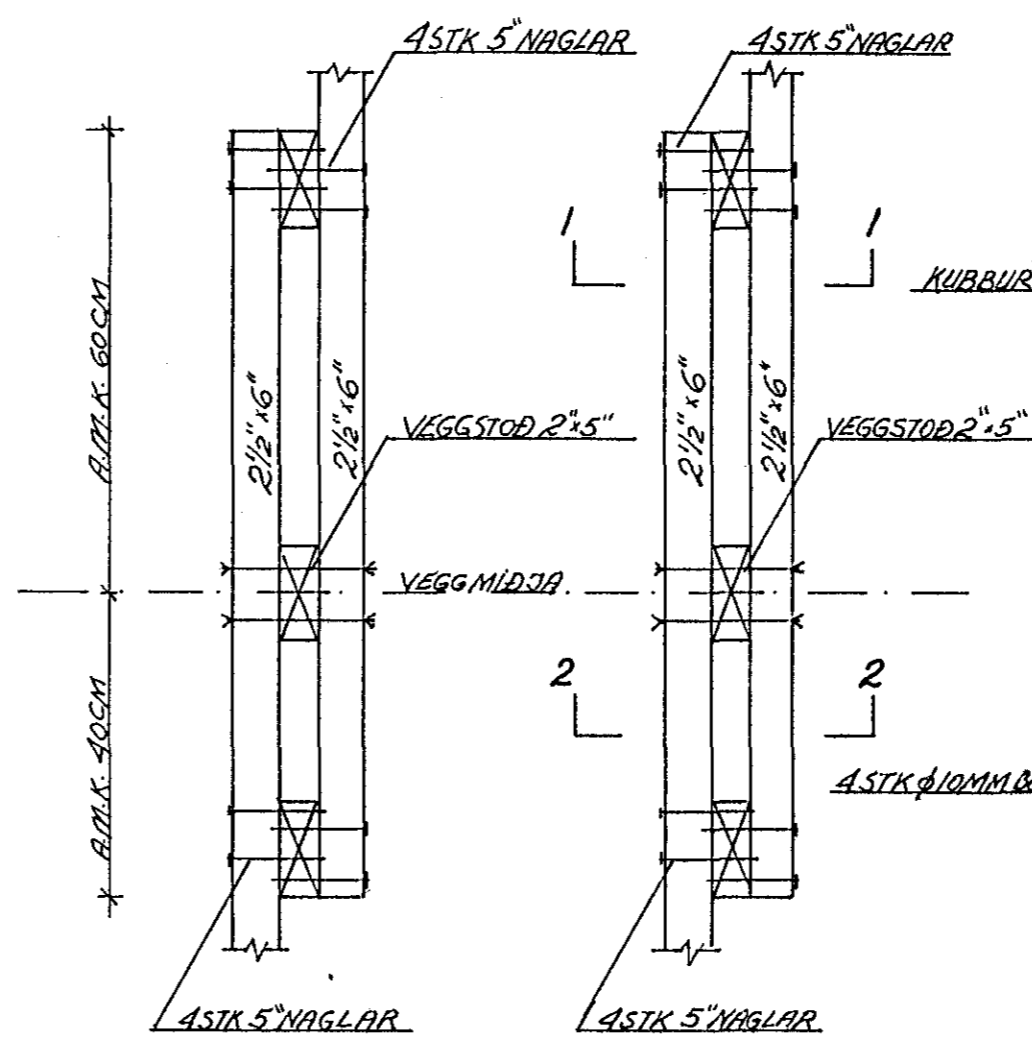

⑤ HLÍÐARMYND

⑦ GRUNNMYND

④ GRUNNMYND

④ SNÍÐ

SÚLA 4 x 4
STADSETNING SÚLUNNA
MÍÐAD VIÐ GÓLFBITANA
NEÐST AF STIGANUM

⑤ GRUNNMYND

⑥ GRUNNMYND

⑦ SNÍÐ

⑥ SNÍÐ

⑨ GRUNNMYND

⑨ SNÍÐ 1-1

STEYPT SÚLA 20 x 20
(MÁ LÍNA VERA STÆLSÚLA
100-100-4, RYÐVARIN)

⑨ SNÍÐ 2-2

⑧ GRUNNMYND

STÓÐIR Í ÚTVEGGJUM ERU 2 x 5" MEÐ 1/6 40-57 CM
TIL SAMRÆMIS VIÐ MILLIBIL GÓLFBITA

VERKFRÆÐISTOFA HALDÓRS HANNESSONAR S. 91-54355
SUÐURGÖTU 14 - 220 HAFNARFJÓRDUR