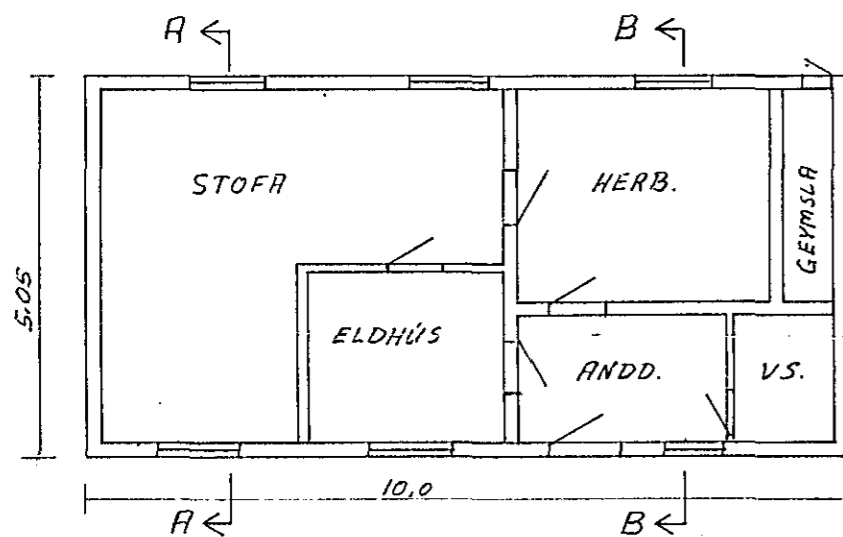

HÆÐ GRUNNMYND