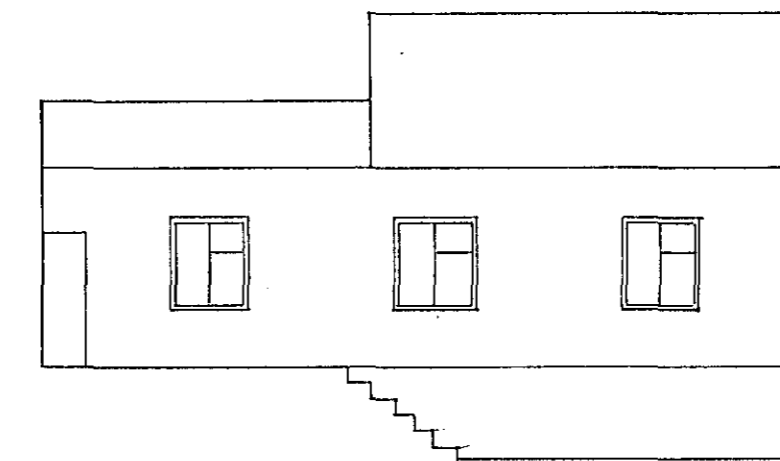

VESTUR HLID