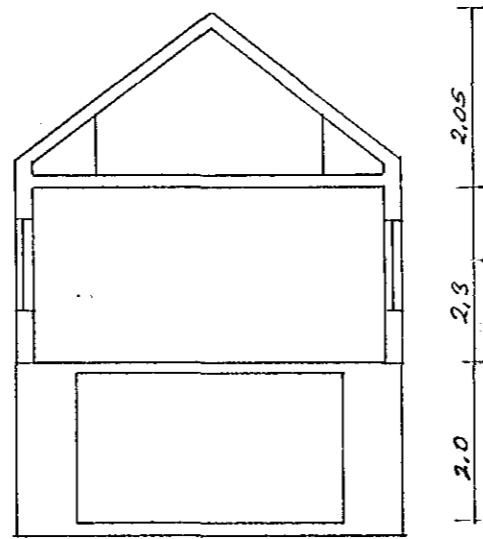

SNID A-A

Stærð er talin 183 m³ að stærð
og byggð uppþæflega 1906-08.
Viðbygging við húsið var samþ.
28. júní 1942.
Stærð er jafnvæð í timburhúsi
á steyptum kjallara.

MERKURGATA 13	MÆLIKVARDI 1:100	VERK	TEIKN NR
STÆRD HÚSS SKV. MÆLINGU	Hannað: Teiknað: <i>J</i>	Yfirfarið: Samþ: <i>J</i>	DAGS 6/4 '77
JÓHANN GUNNAR BERGPÓRSSON VERKFR MVFI STRANDGÖTU 11 — HAFNARFIRÐI — SÍMI 53315	BREYTT		

28/6/42 vrb