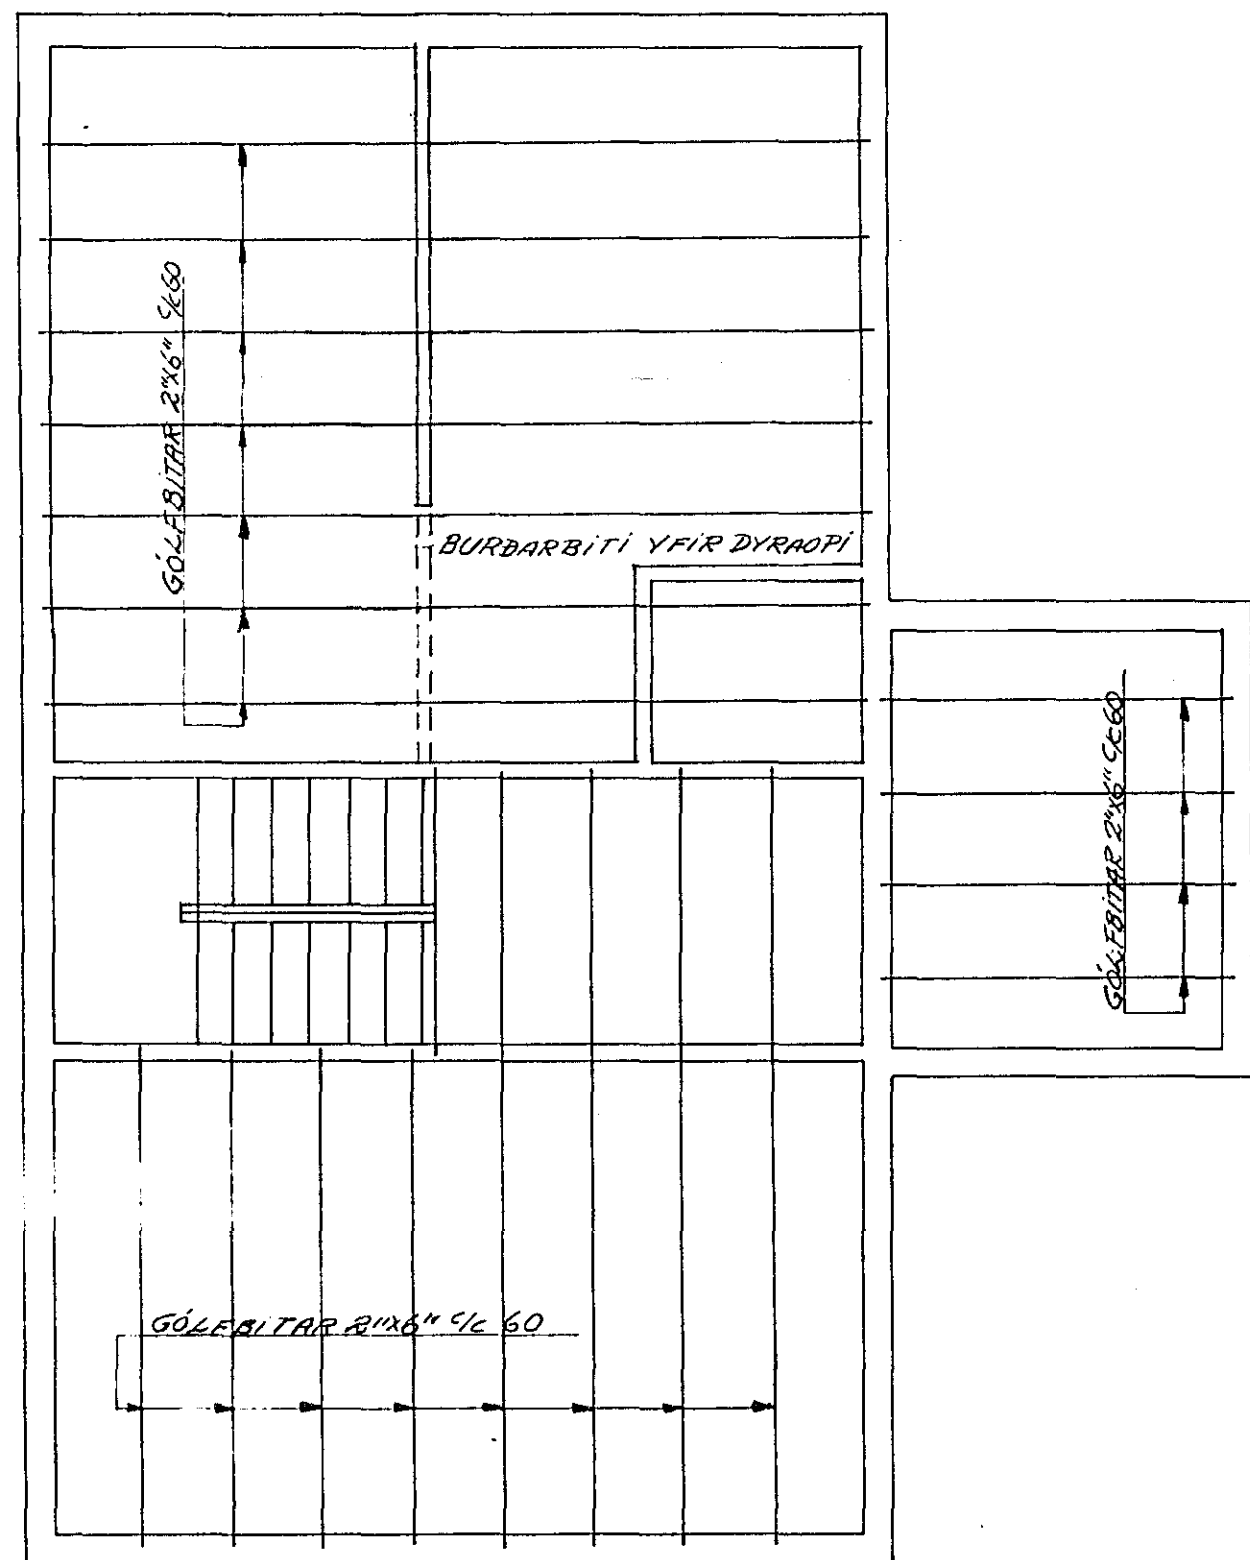

GÓLFBITAR YFIR 1. HÆÐ
GRUNNMYND 1:50

ALLIR INNVEGGIR 1. HEDAR ERU BURÐARVEGGIR

ÞAKVIRKI NÝBYGGINGAR
GRUNNMYND 1:50

SUBURGAFU
NÝBYGGINGAR

1:50

VEGGSTODIR 2"X4"
LAUSHOLT 1 1/2"X4"

1"X5" INNFELLD
SKASTIFA

4"X4" HORNSTOÐ

2"X6" GAFUSPERRA

1"X5" INNFELLD
SKASTIFA

4"X4" HORNSTOÐ

BREYTT 1. nóv. 1982

Halldór Hannesson

MERKURGATA 14	VERK.	BL. NR.
HAFNARFJÖRÐI		1.2.
ENDURBYGGING	HAFNARF. JÚLÍ '82	
BURÐARVIRKI	MKY.	REIKN. <i>[Signature]</i>
YFIRLITSTEIKNING		TEIKN. <i>[Signature]</i>
HALLDÓR HANNESSON BYGG. VERKFR. M.V.FÍ		
GUNNARSSUNDI 10 HAFNARF. S. 534.23		