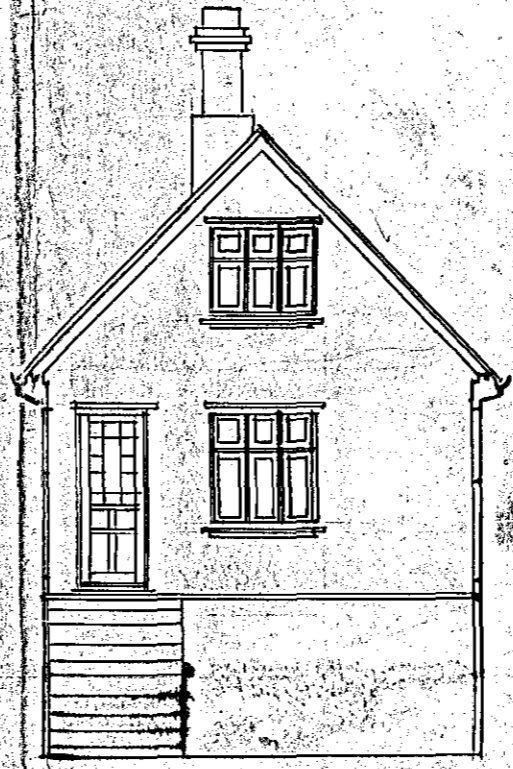

Mörkurg 2^{da} Gísli Jónssonar Mörkurg 2^{da}
 Hús Jóns Gíslasonar í Hafnarfirði á Lög Jóhannesar-Sveinssonar við Vesturbraun

M
Málstokkur. 100

Vesturgall

Bakhlut

GA 20/8-254