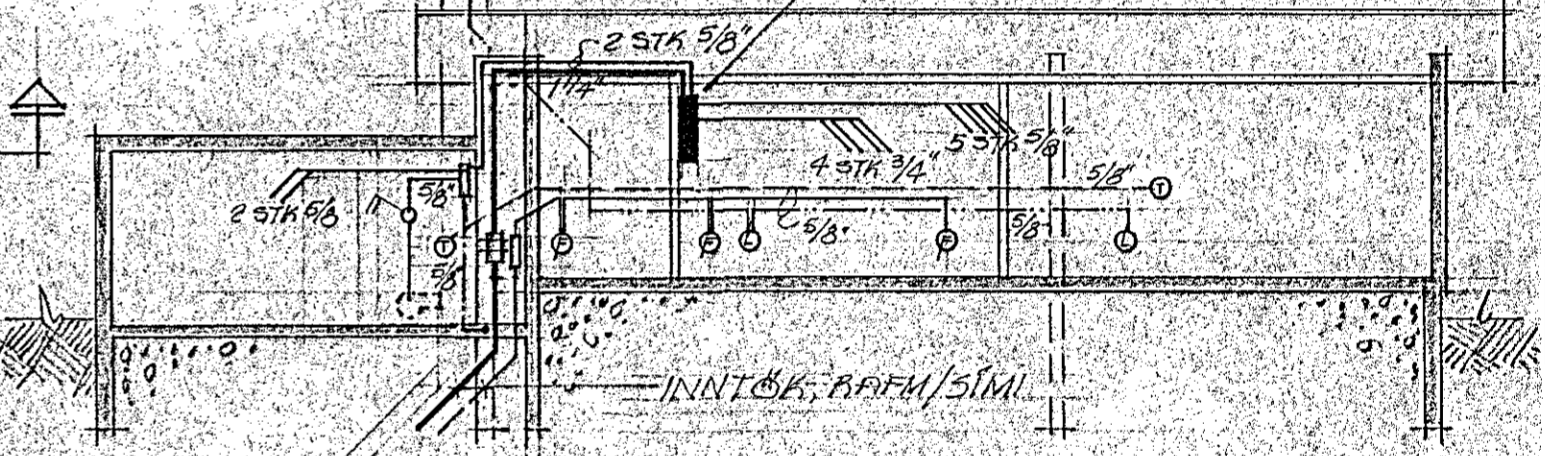

**SKURÐUR**  
MKV = 1:100

**SKÝRINGAR**

- LÖGNIN ER HULIN, PÍPULÖGN ÚR HEILDREGNUM STALPÍPUM, NEMIA Í EINANGRUM ÚTVEGGJA, FARA ER NOTKUN PLASTPÍPA ÞSKILEG.
- HÉÐ A' ROFUM OG TENGLUM SEM GEFIN ER HÉR A' EFTIR MÍÐAST VÍÐ FULLUNNID EOLF' ROFAR 120 TENGLAR (ALM) 25, TENGLAR 'X' 110, ROFI FÝRIR KYNDITEKI 160. AÐRAN HÉÐIA GEFNAR 'A' TEIKN. ALLAR TÖLUR ERU Í CM.-