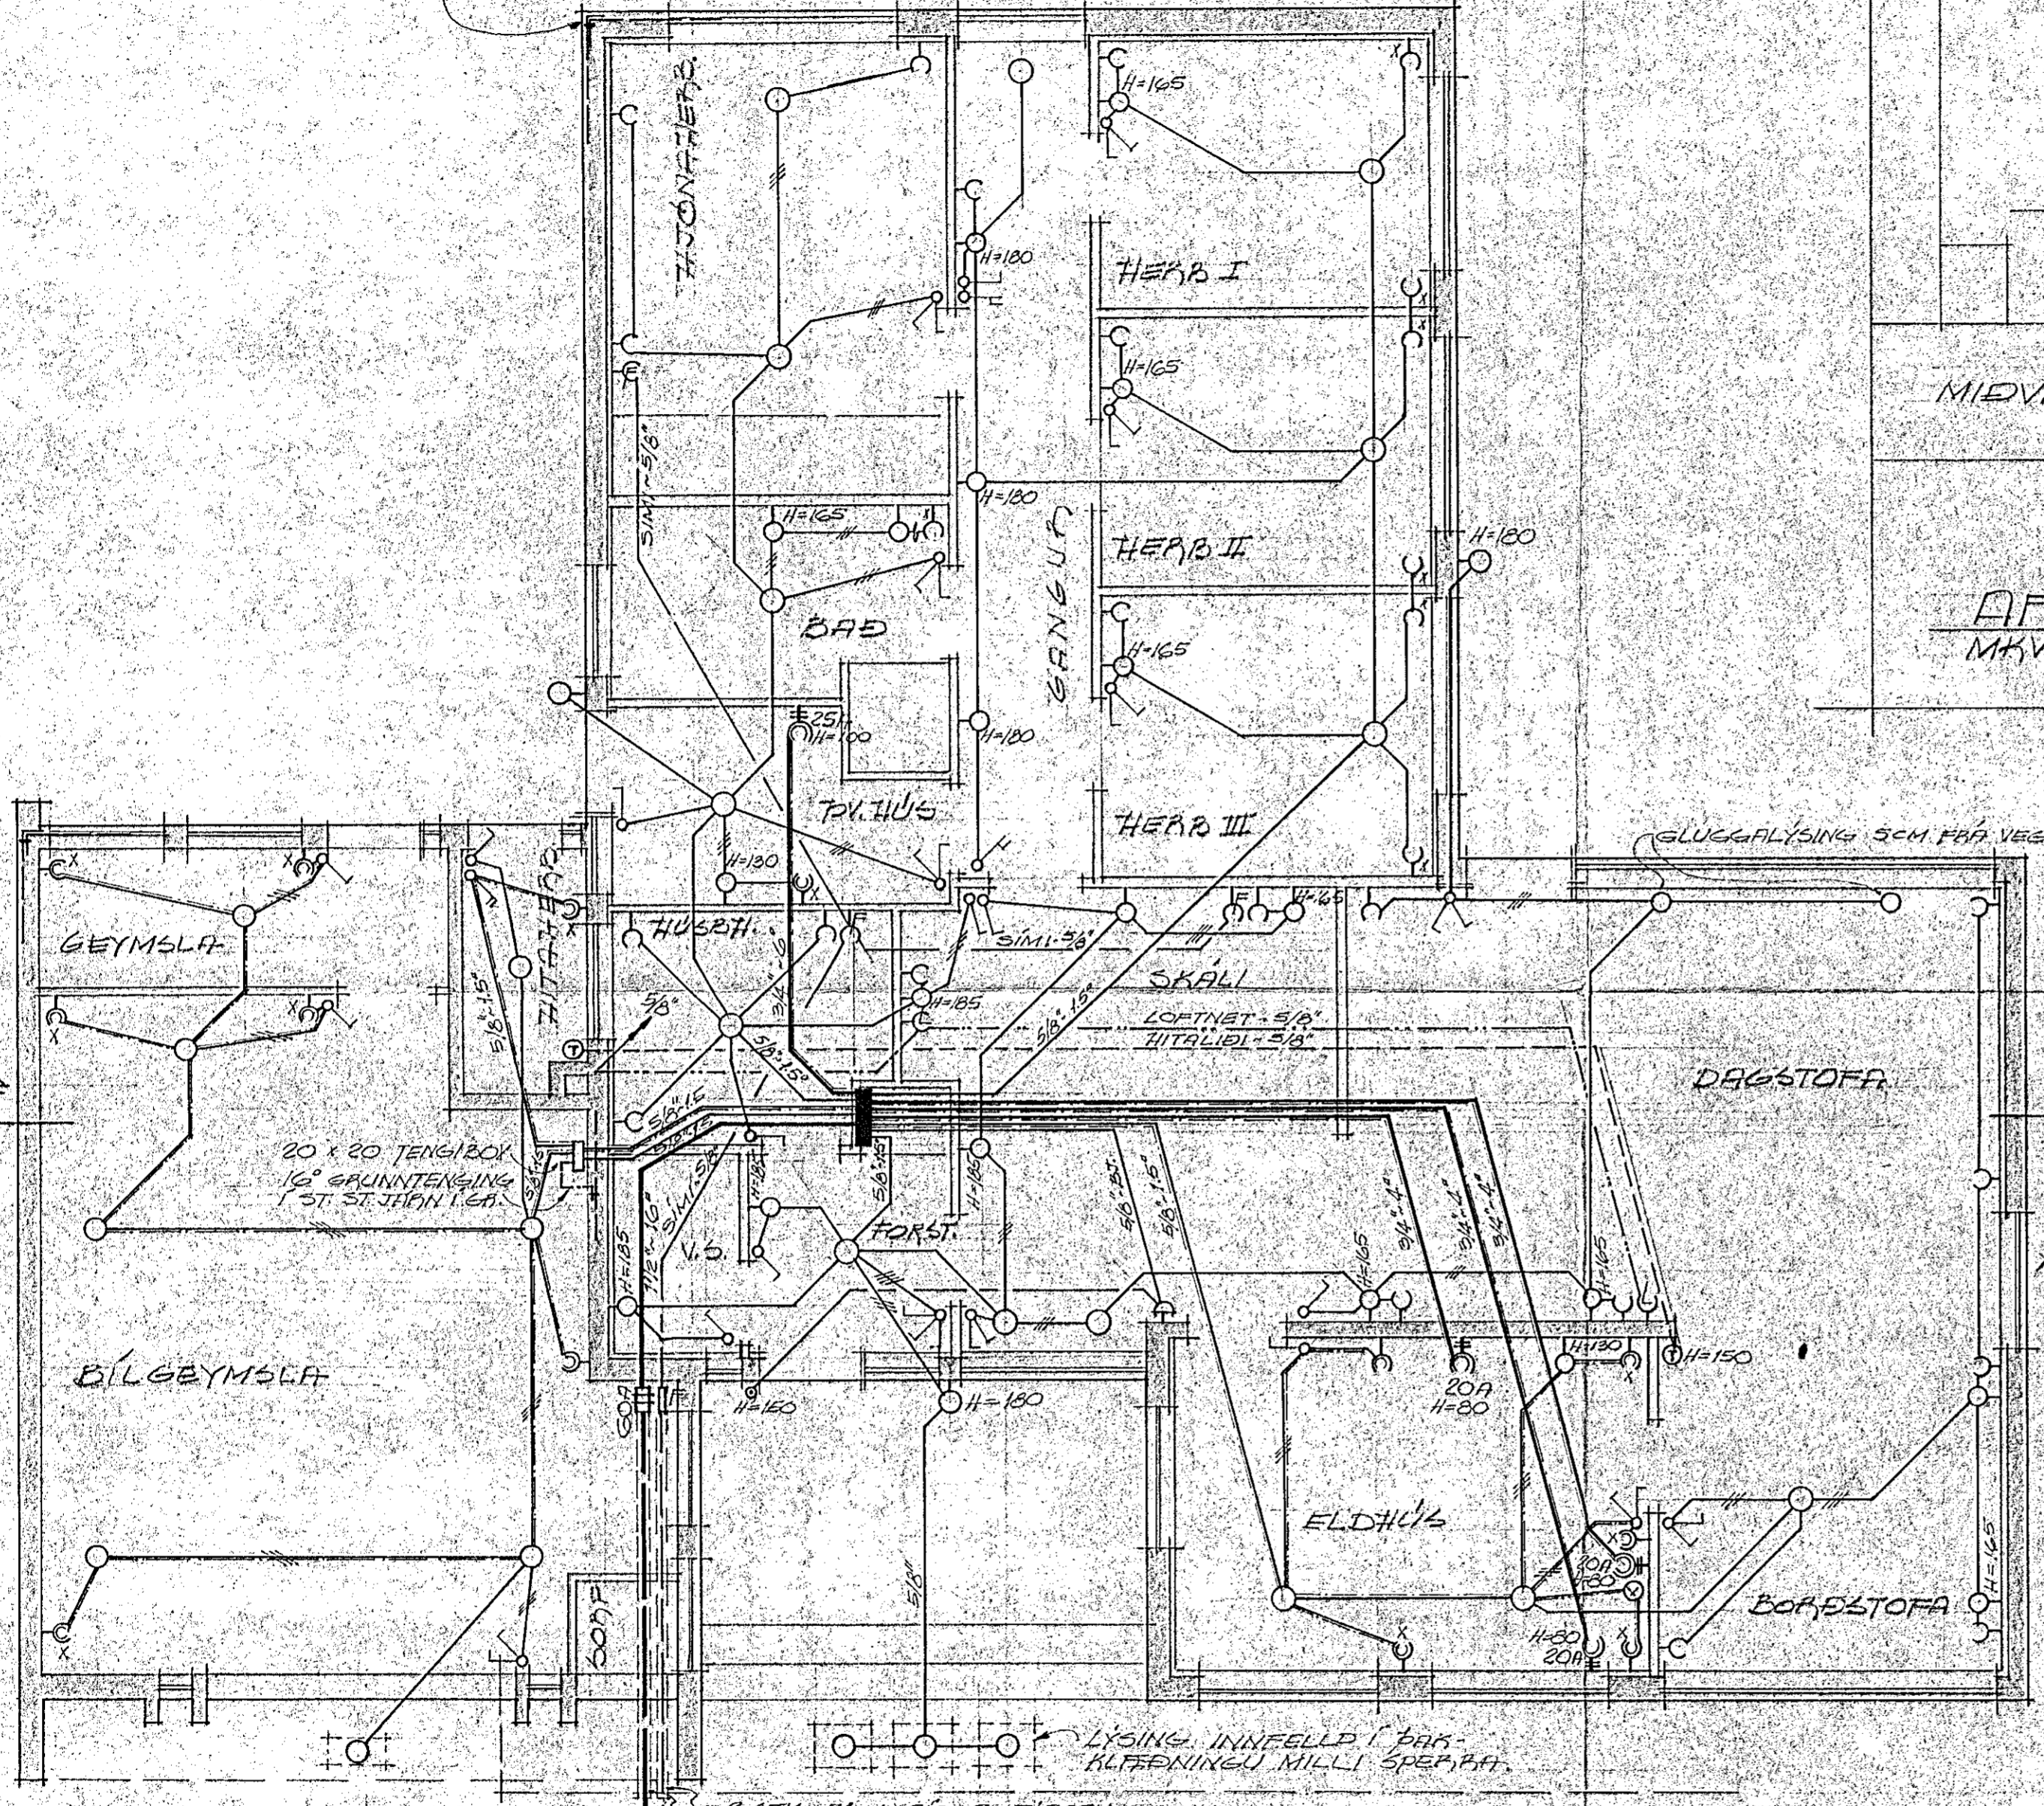

AFSTÖÐUMYND
MKV = 1:500

ST. ST. JAPAN Í GRUNNI, SKULU BUNDIN
SAMAN Á ÖLLUM HOPNUM M/KLEMMUM.

GLUGGALÝSING 5CM FRA VEGG

TAFLA SKAL VEÐA "TEP-114"
MEÐ ÖLLUM NOLLESYNLEGUM
BUNDI FÝRIR STALEVIKVAR
OG SÖR LEKALIA.