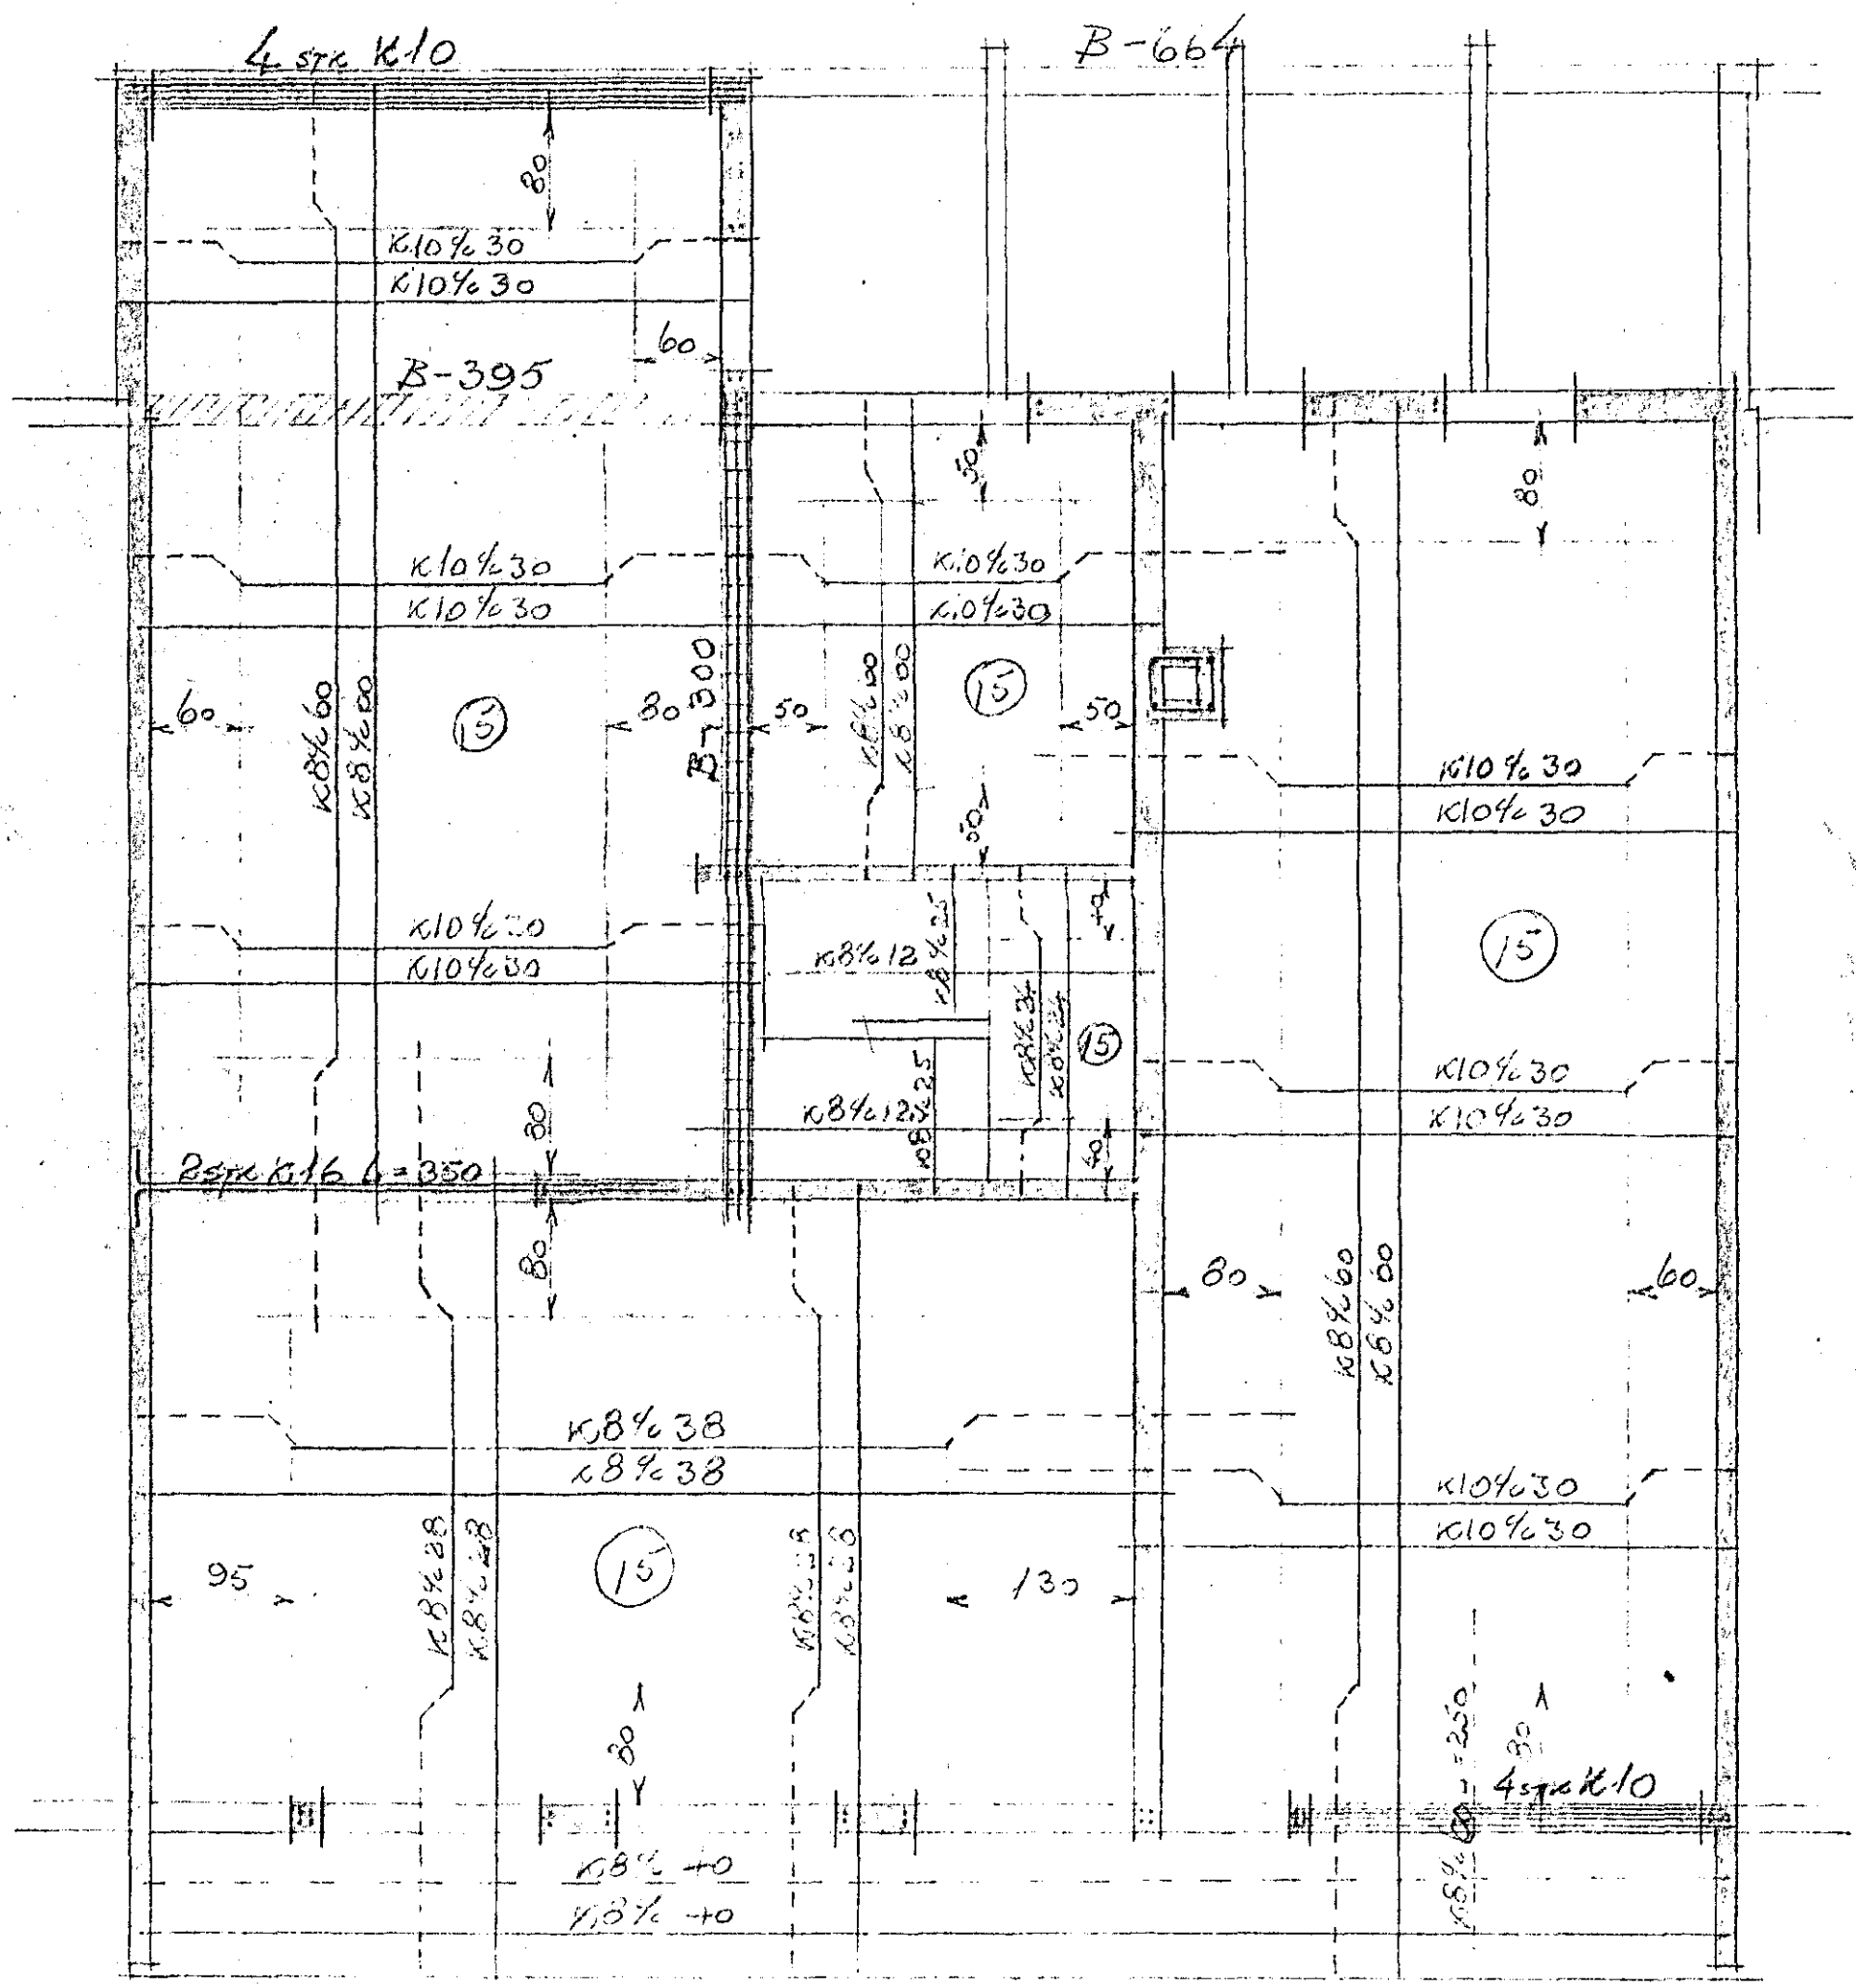

Plötur 15 cm þykkar
 Annad hvert jarn beygist upp i efri drun
 plötu eins og tekninga sýnir
 Upp með dyrum og gluggum komi 2 stk K10
 4fir dyr og glugga komi 3 stk K10 nema annad he sýnt
 i reykhlaf komi 4 stk K10 lóðrett og
 Lykkjur $\phi 8 \times 40$

Plötur fyrir 1. hæð

1:50

Plötur fyrir 2. hæð

MILINGUR 103
 JARNA LÖGHI

Hafnarfjörður 1300
 Þorbildunvegur, F.F.H.