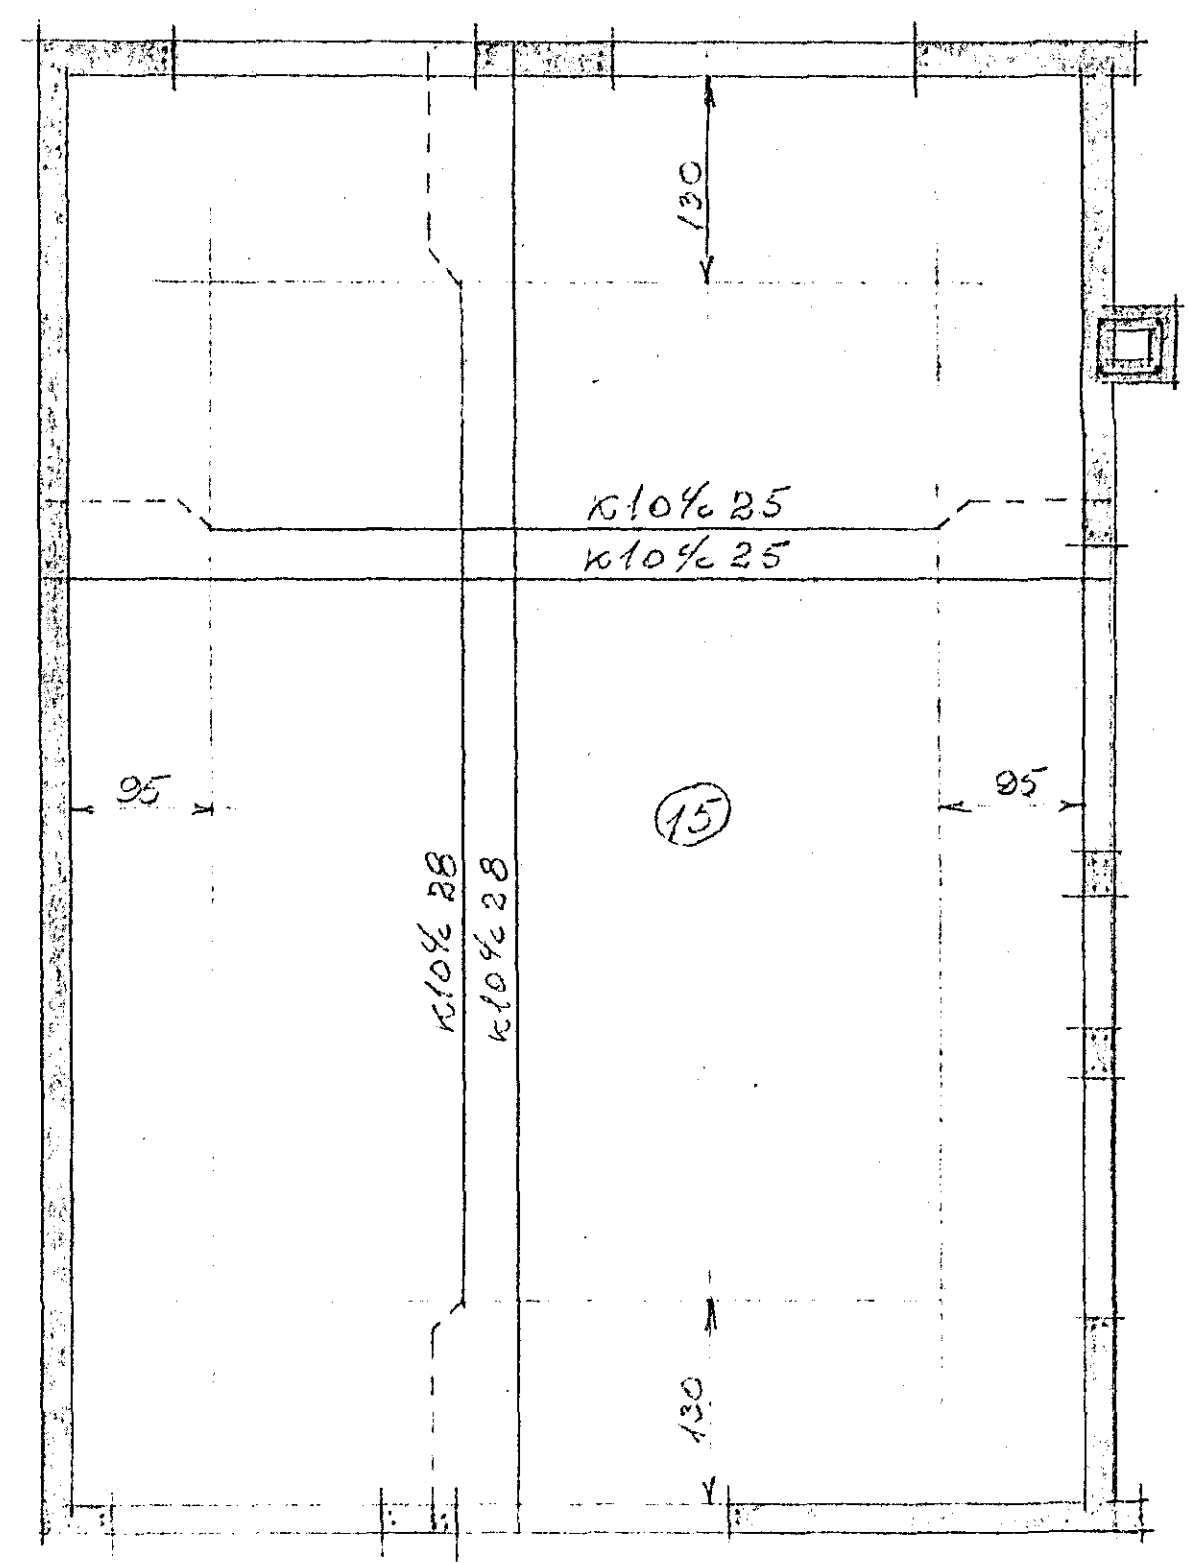

Plötur 15 cm þykkar
 Annad hvert jarn beygist upp i efri drun
 plötu eins og tekninga sýnir
 Upp með dyrum og gluggum komi 2 stk K10
 4fir dyr og glugga komi 3 stk K10 nema annad he sýnt
 i reykhlaf komi 4 stk K10 lóðrett og
 Lykkjur $\phi 8 \times 40$

Plötur fyrir 1. hæð

1:50

Plötur fyrir 2. hæð

MILINGUR 103
 JARNA LÖGHI

Hafnarfjörður 1300
 Þorbildunvegur, F.F.H.