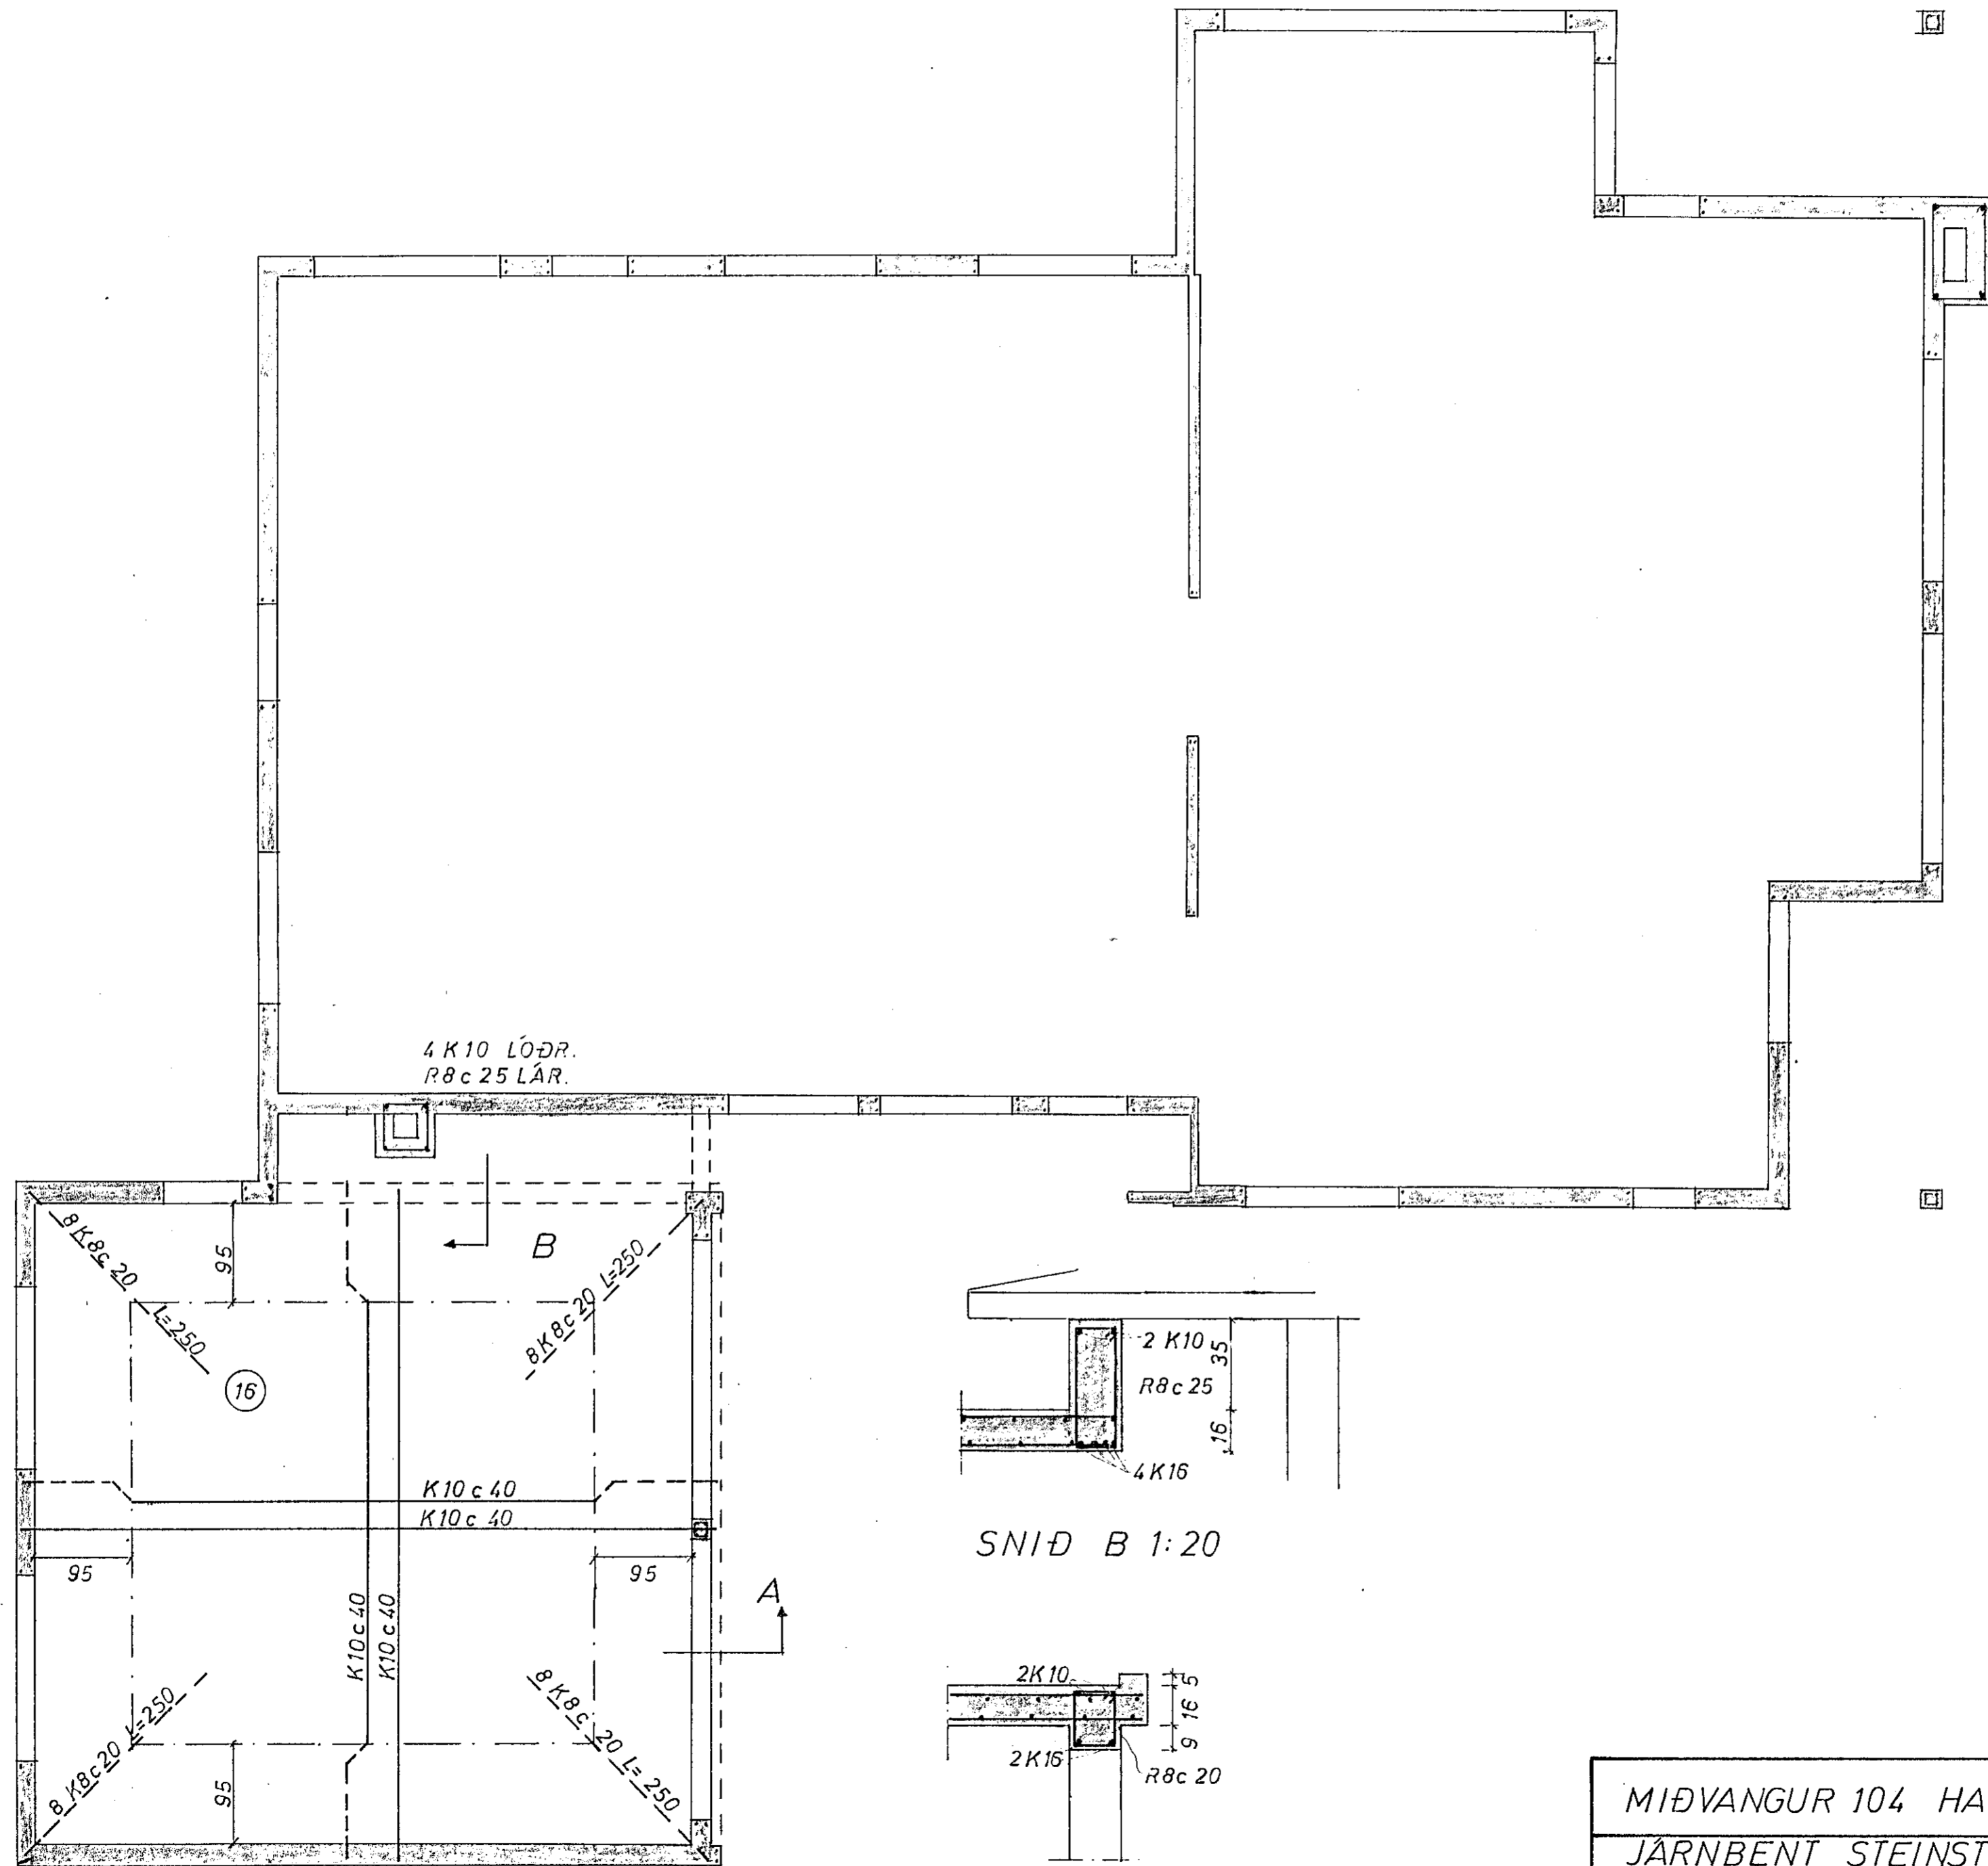

SÚLA 1:20

4K10 LÓÐR.  
R8c 25 LÁR.

4K10 LÓÐR.  
R8c 25 LÁR.

SNID B 1:20

SNID A 1:20

- SKÝRINGAR:  
 STEYPA K 250  
 (16) PLÖTUÞYKKI  
 --- STÁL Í EFRA BORDI  
 --- " " NEÐRA ---

YFIR MÚROPUM 3K10. EN TIL HLIÐAR  
 OG UNDIR 2K10  
 Í STEYPUKIL K8c 35