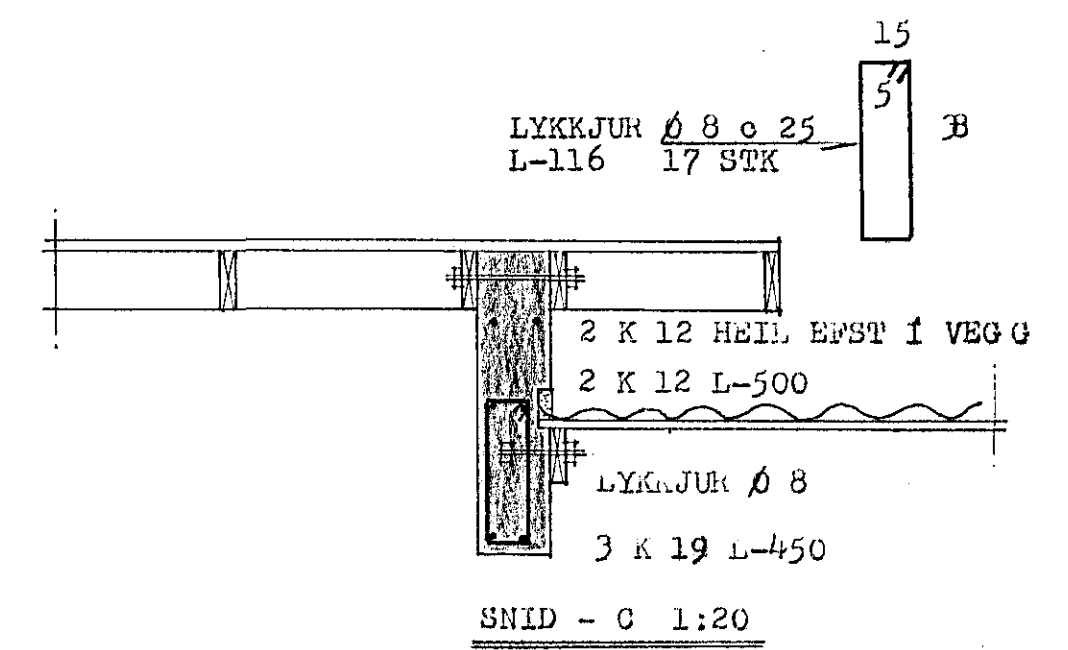

ARINN OG REYKHÁVUR BENDAST Í ÚTBRÚN MED 8 K 10 LÓRÉTT OG LYKKJUM Ø 8 x 25 LÁHÉTT ÞEIR EINANGRAST MED 5 CM HRAUNSTEYPUPLÖTUM

SKÝRINGAR:

- STEYPUGÆDI B 150 Í VEGGI
- B 250 Í LOFTPLOTU BÍLSKÓRS.
- STEYPUSTYRKJARSTÁL KS 40 MERKT -K
- ST 37 MERKT -Ø
- UNDIR OG UPPMED GLUGGUM KOMA 2 K 10, EINS Í VEGGENDA, OG UPPMED DYRUM. YFIR GLUGGA OG DYR KOMA 3 K 10 ER GANGA MINNST 70 CM ÚT FYRIR OPIN, NEMA ANNARS SÉ GETID.
- EPST Í VEGGI KOMA 2 K 12 HEIL UM HORN