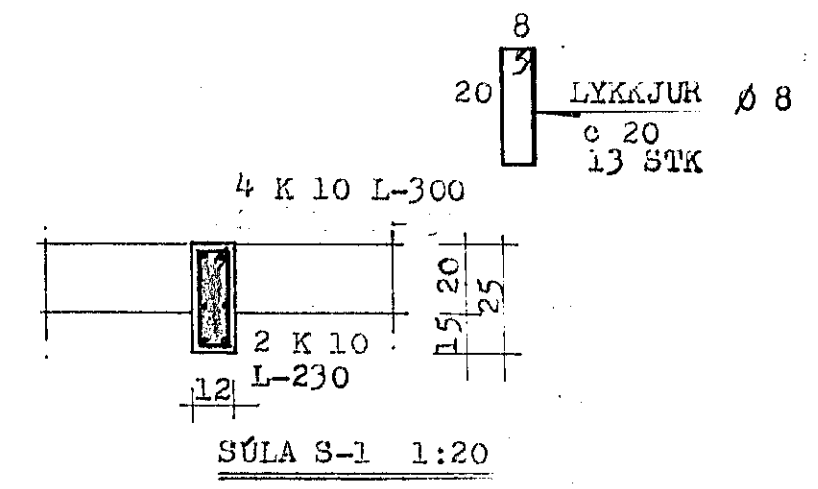

ARINN OG REYKHÁVUR BENDAST Í ÚTBRÚN MED 8 K 10 LÓRÉTT OG LYKKJUM Ø 8 x 25 LÁHÉTT ÞEIR EINANGRAST MED 5 CM HRAUNSTEYPUPLÖTUM

SKÝRINGAR:

- STEYPUGÆDI B 150 Í VEGGI
- B 250 Í LOFTPLOTU BÍLSKÓRS.
- STEYPUSTYRKJARSTÁL KS 40 MERKT -K
- ST 37 MERKT -Ø
- UNDIR OG UPPMED GLUGGUM KOMA 2 K 10, EINS Í VEGGENDA, OG UPPMED DYRUM. YFIR GLUGGA OG DYR KOMA 3 K 10 ER GANGA MINNST 70 CM ÚT FYRIR OPIN, NEMA ANNARS SÉ GETID.
- EPST Í VEGGI KOMA 2 K 12 HEIL UM HORN