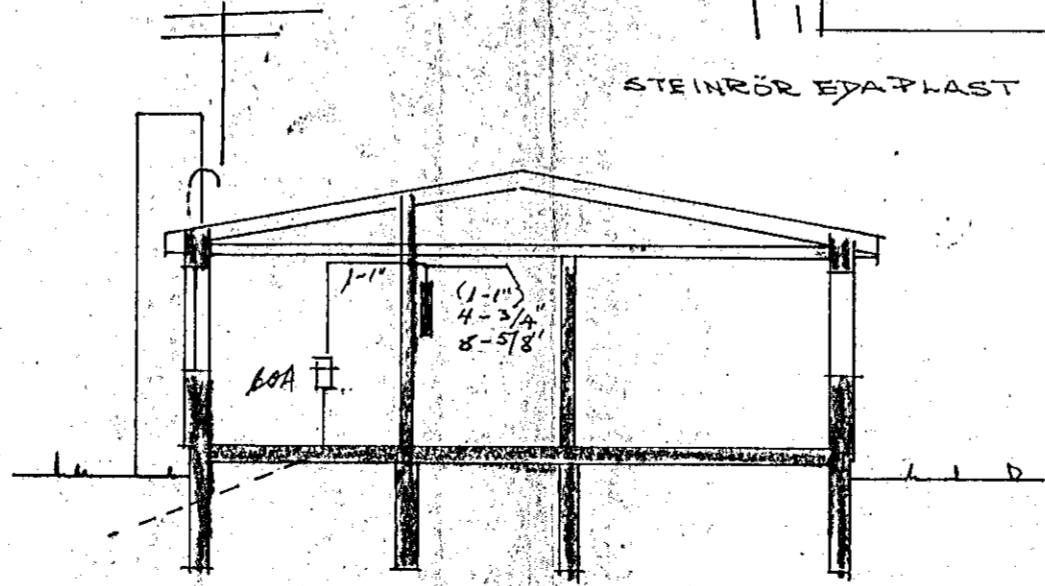

1. SKYRINGAR:
1. ROFAR: 110cm FRA GÖLFI
  2. TENGAR: 20cm - II - NEMA:
  3. - II - ÞVOTTI-ELDHUS 10cm - II -
  4. - II - OPN-HELLUR: 70cm - II -
    (SVA INNRETT. TEIGN)
  5. VEGGLÖS: 165cm - II - NEMA:
    (ANNAÐ SÉ SÝNT Í SVIGUM)
  6. HITALÍÐI: 135cm - II - (T)
  7. LOFTNET: 20cm - II - (L)
  8. SIMI: 2.0cm - II - (F) TENNADÖS
  9. RARVBLATENGILL: 110cm - CM
  10. VARKASSI NR. 113 FRA J.B.D.
    SVA SAMSVARANDI

ATH. SÉRREGLUR RAUFVEITU
VARDANDI HEIMTAUG ADUR EN
VERK ER HAFIÐ.

MIBVANGUR 112

HÚSNÆÐISMÁLA STOFNUN TÍKISINS	
EINDYLISHÚS	VERK NR.
RAFLEGN	1052
	M: 1:50 - 1:100
	BRAD 1 a f 1
MAR 1968	434