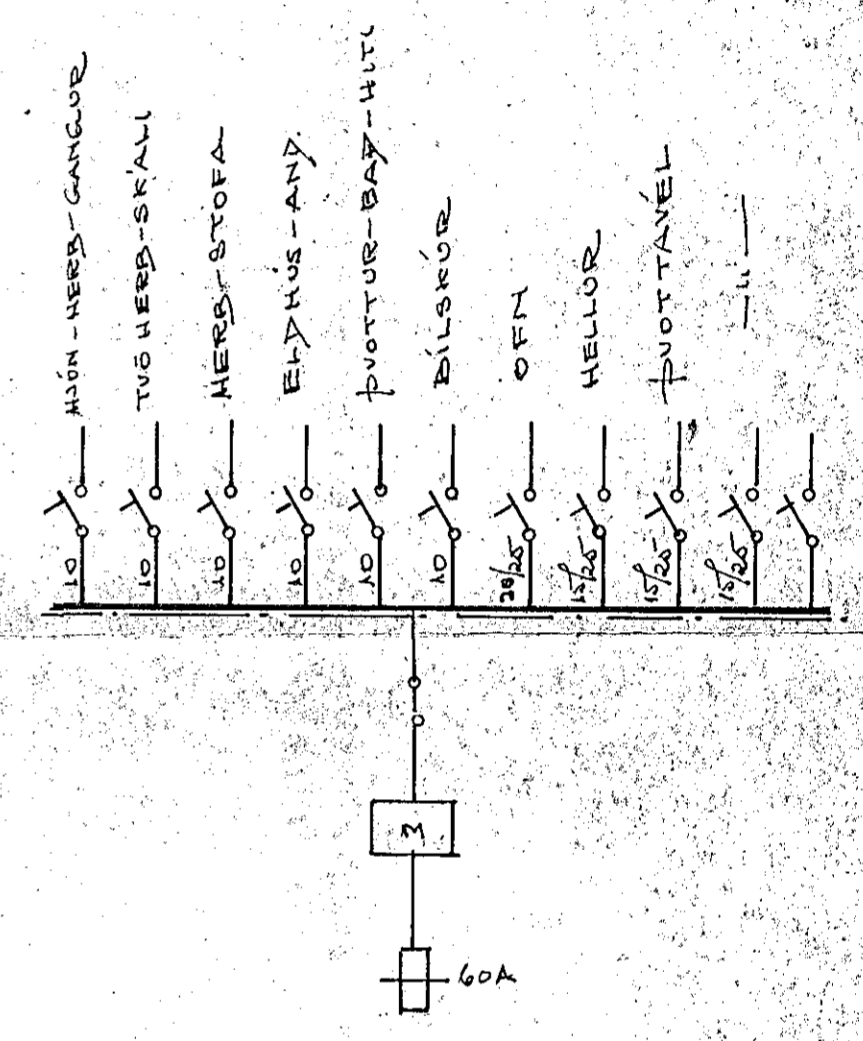

1. SKYRINGAR:
1. ROFAR: 110cm FRA GÖLFI
  2. TENGAR: 20cm - II - NEMA:
  3. - II - ÞVOTTI-ELDHUS 10cm - II -
  4. - II - OPN-HELLUR: 70cm - II -
    (SVA INNRETT. TEIGN)
  5. VEGGLÖS: 165cm - II - NEMA:
    (ANNAÐ SÉ SÝNT Í SVIGUM)
  6. HITALÍÐI: 135cm - II - (T)
  7. LOFTNET: 20cm - II - (L)
  8. SIMI: 2.0cm - II - (F) TENNADÖS
  9. RARVBLATENGILL: 110cm - CM
  10. VARKASSI NR. 113 FRA J.B.D.
    SVA SAMSVARANDI

ATH. SÉRREGLUR RAUFVEITU
VARDANDI HEIMTAUG ADUR EN
VERK ER HAFIÐ.

MIBVANGUR 112

HÚSNÆÐISMÁLA STOFNUN TÍKISINS	
EINDYLISHÚS	VERK NR.
RAFLEGN	1052
	M: 1:50 - 1:100
	BRAD 1 a f 1
MAR 1968	434