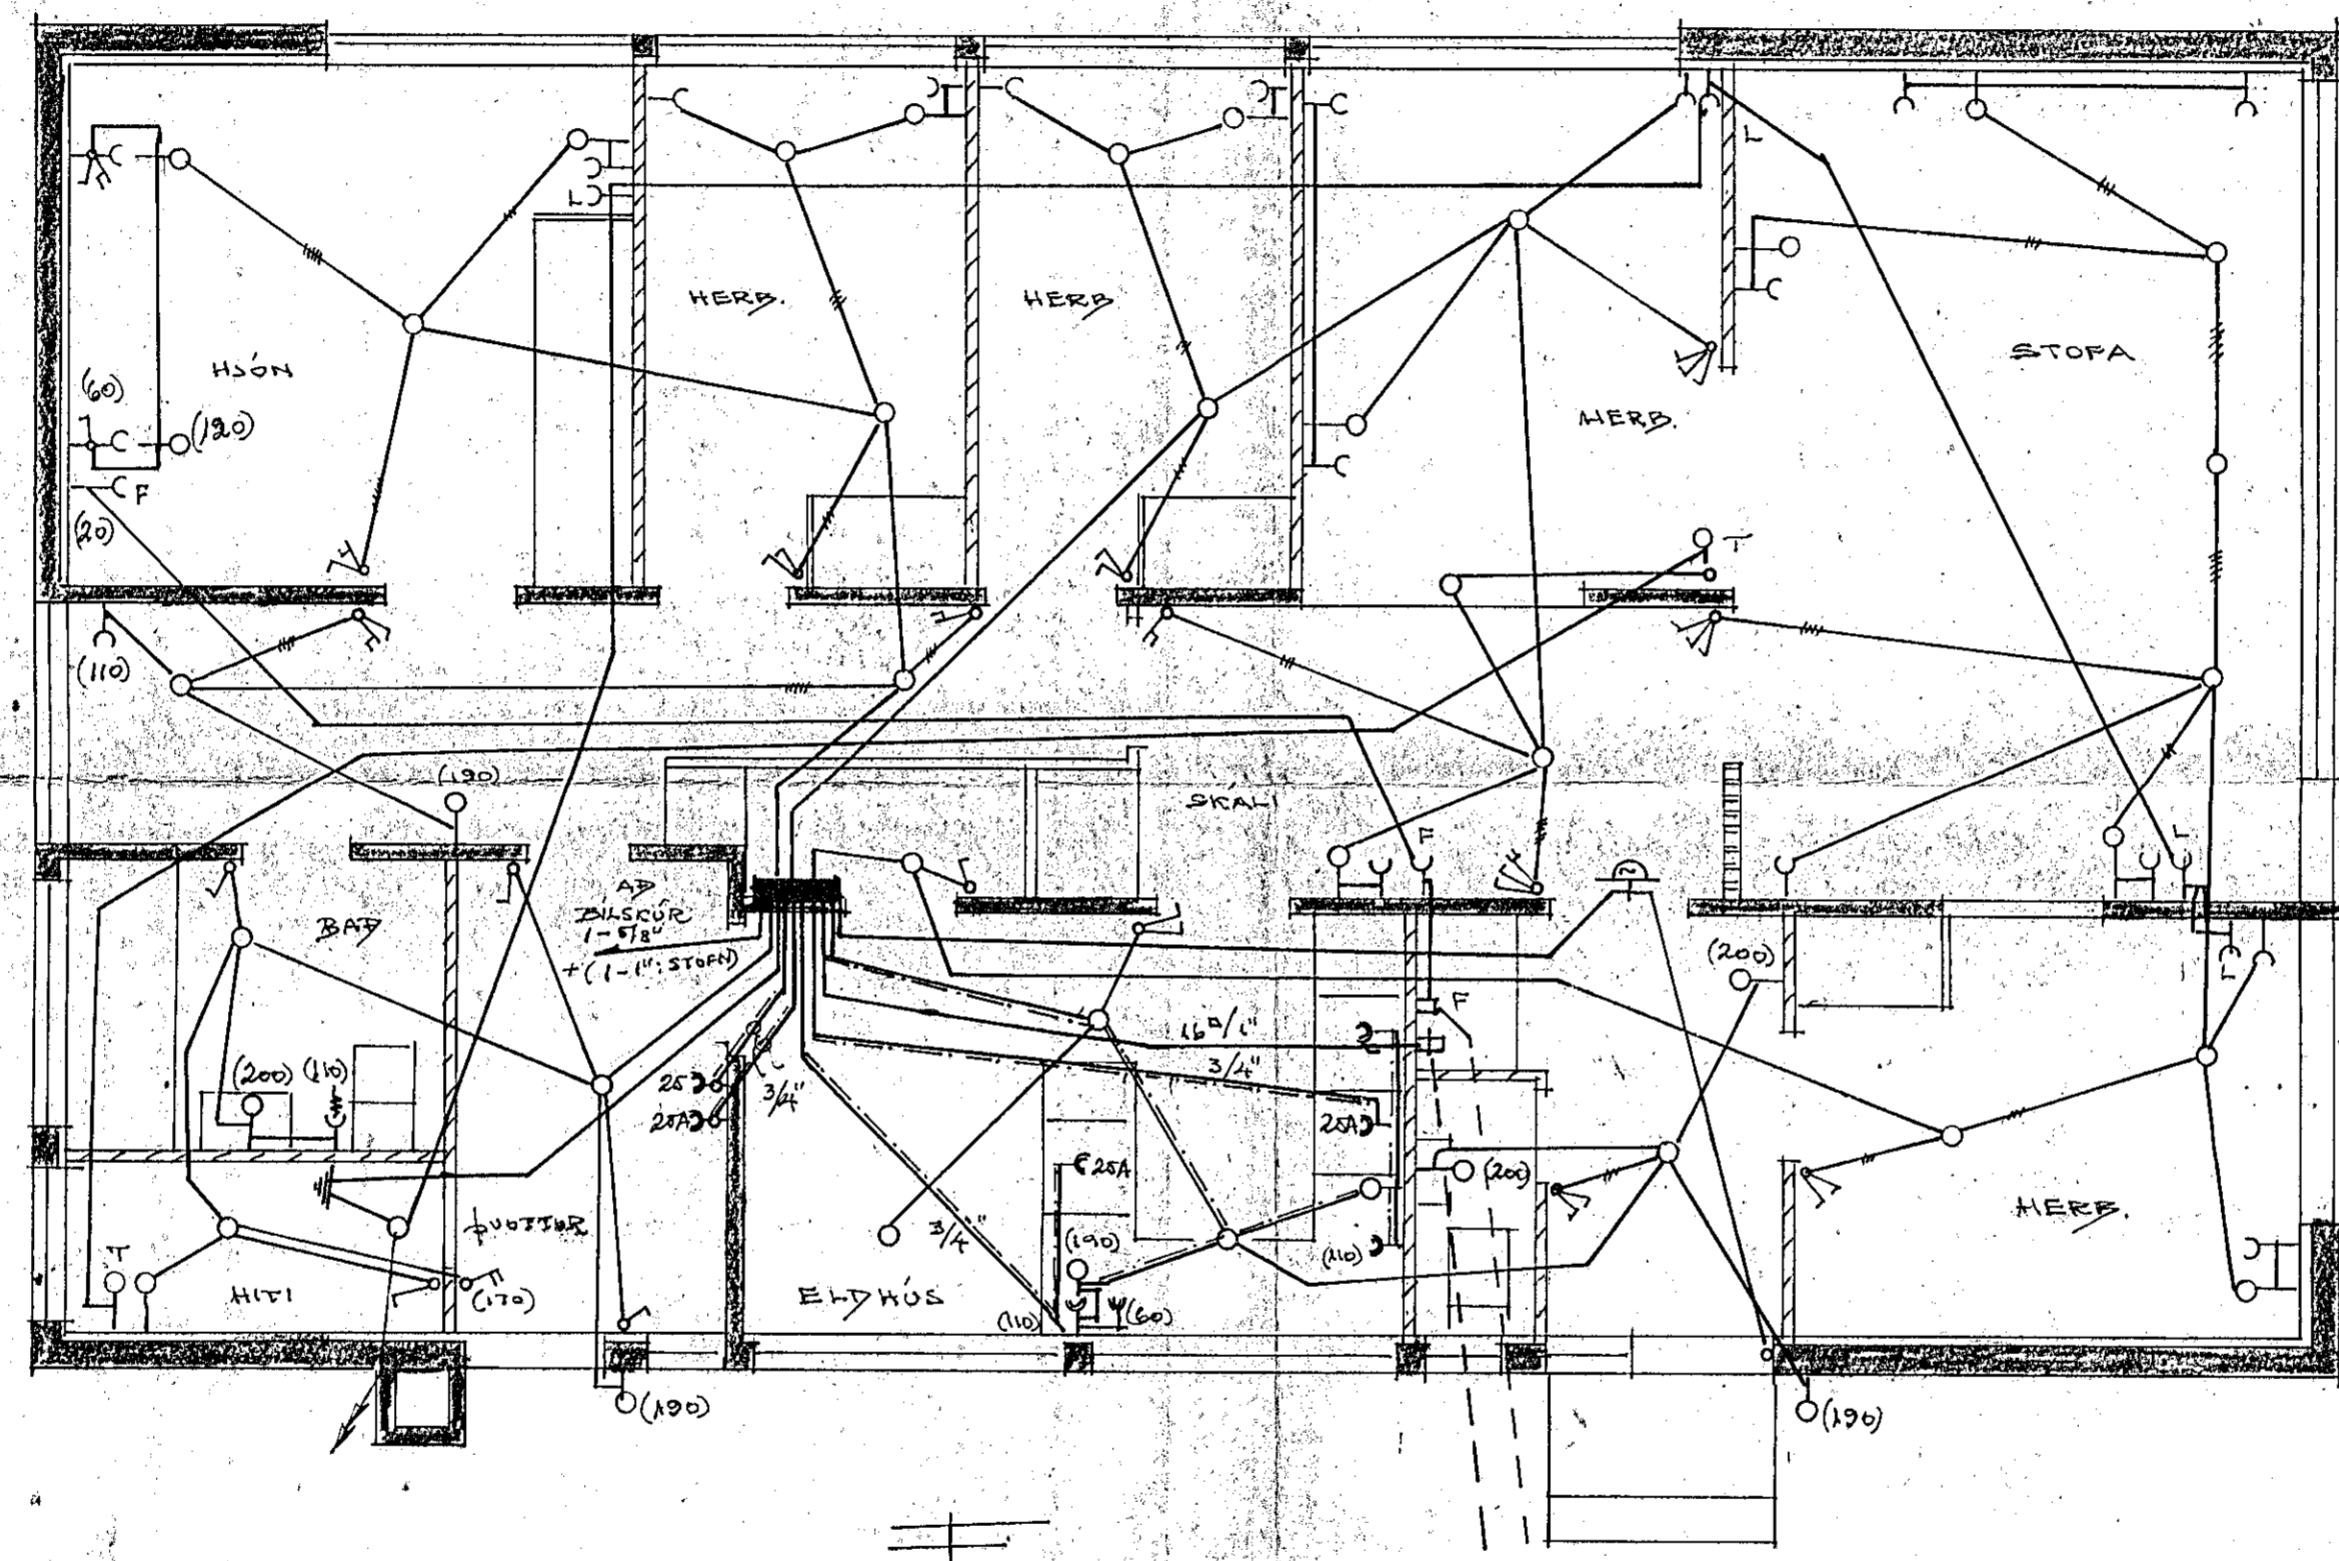

1. SKYRINGAR:
1. ROFAR: 110cm FRA GÖLFI
  2. TENGAR: 20cm - II - NEMA:
  3. - II - ÞVOTTI-ELDHUS 10cm - II -
  4. - II - OPN-HELLUR: 70cm - II -
    (SVA INNRETT. TEIGN)
  5. VEGGLÖS: 165cm - II - NEMA:
    (ANNAÐ SÉ SÝNT Í SVIGUM)
  6. HITALÍÐI: 135cm - II - (T)
  7. LOFTNET: 20cm - II - (L)
  8. SIMI: 2.0cm - II - (F) TENNADÖS
  9. RARVBLATENGILL: 110cm - CM
  10. VARKASSI NR. 113 FRA J.B.D.
    SVA SAMSVARANDI

ATH. SÉRREGLUR RAUFVEITU
VARDANDI HEIMTAUG ADUR EN
VERK ER HAFIÐ.

MIBVANGUR 112

HÚSNÆÐISMÁLA STOFNUN TÍKISINS	
EINDYLISHÚS	VERK NR.
RAFLEGN	1052
	M: 1:50 - 1:100
	BRAD 1 a f 1
MAR 1968	434