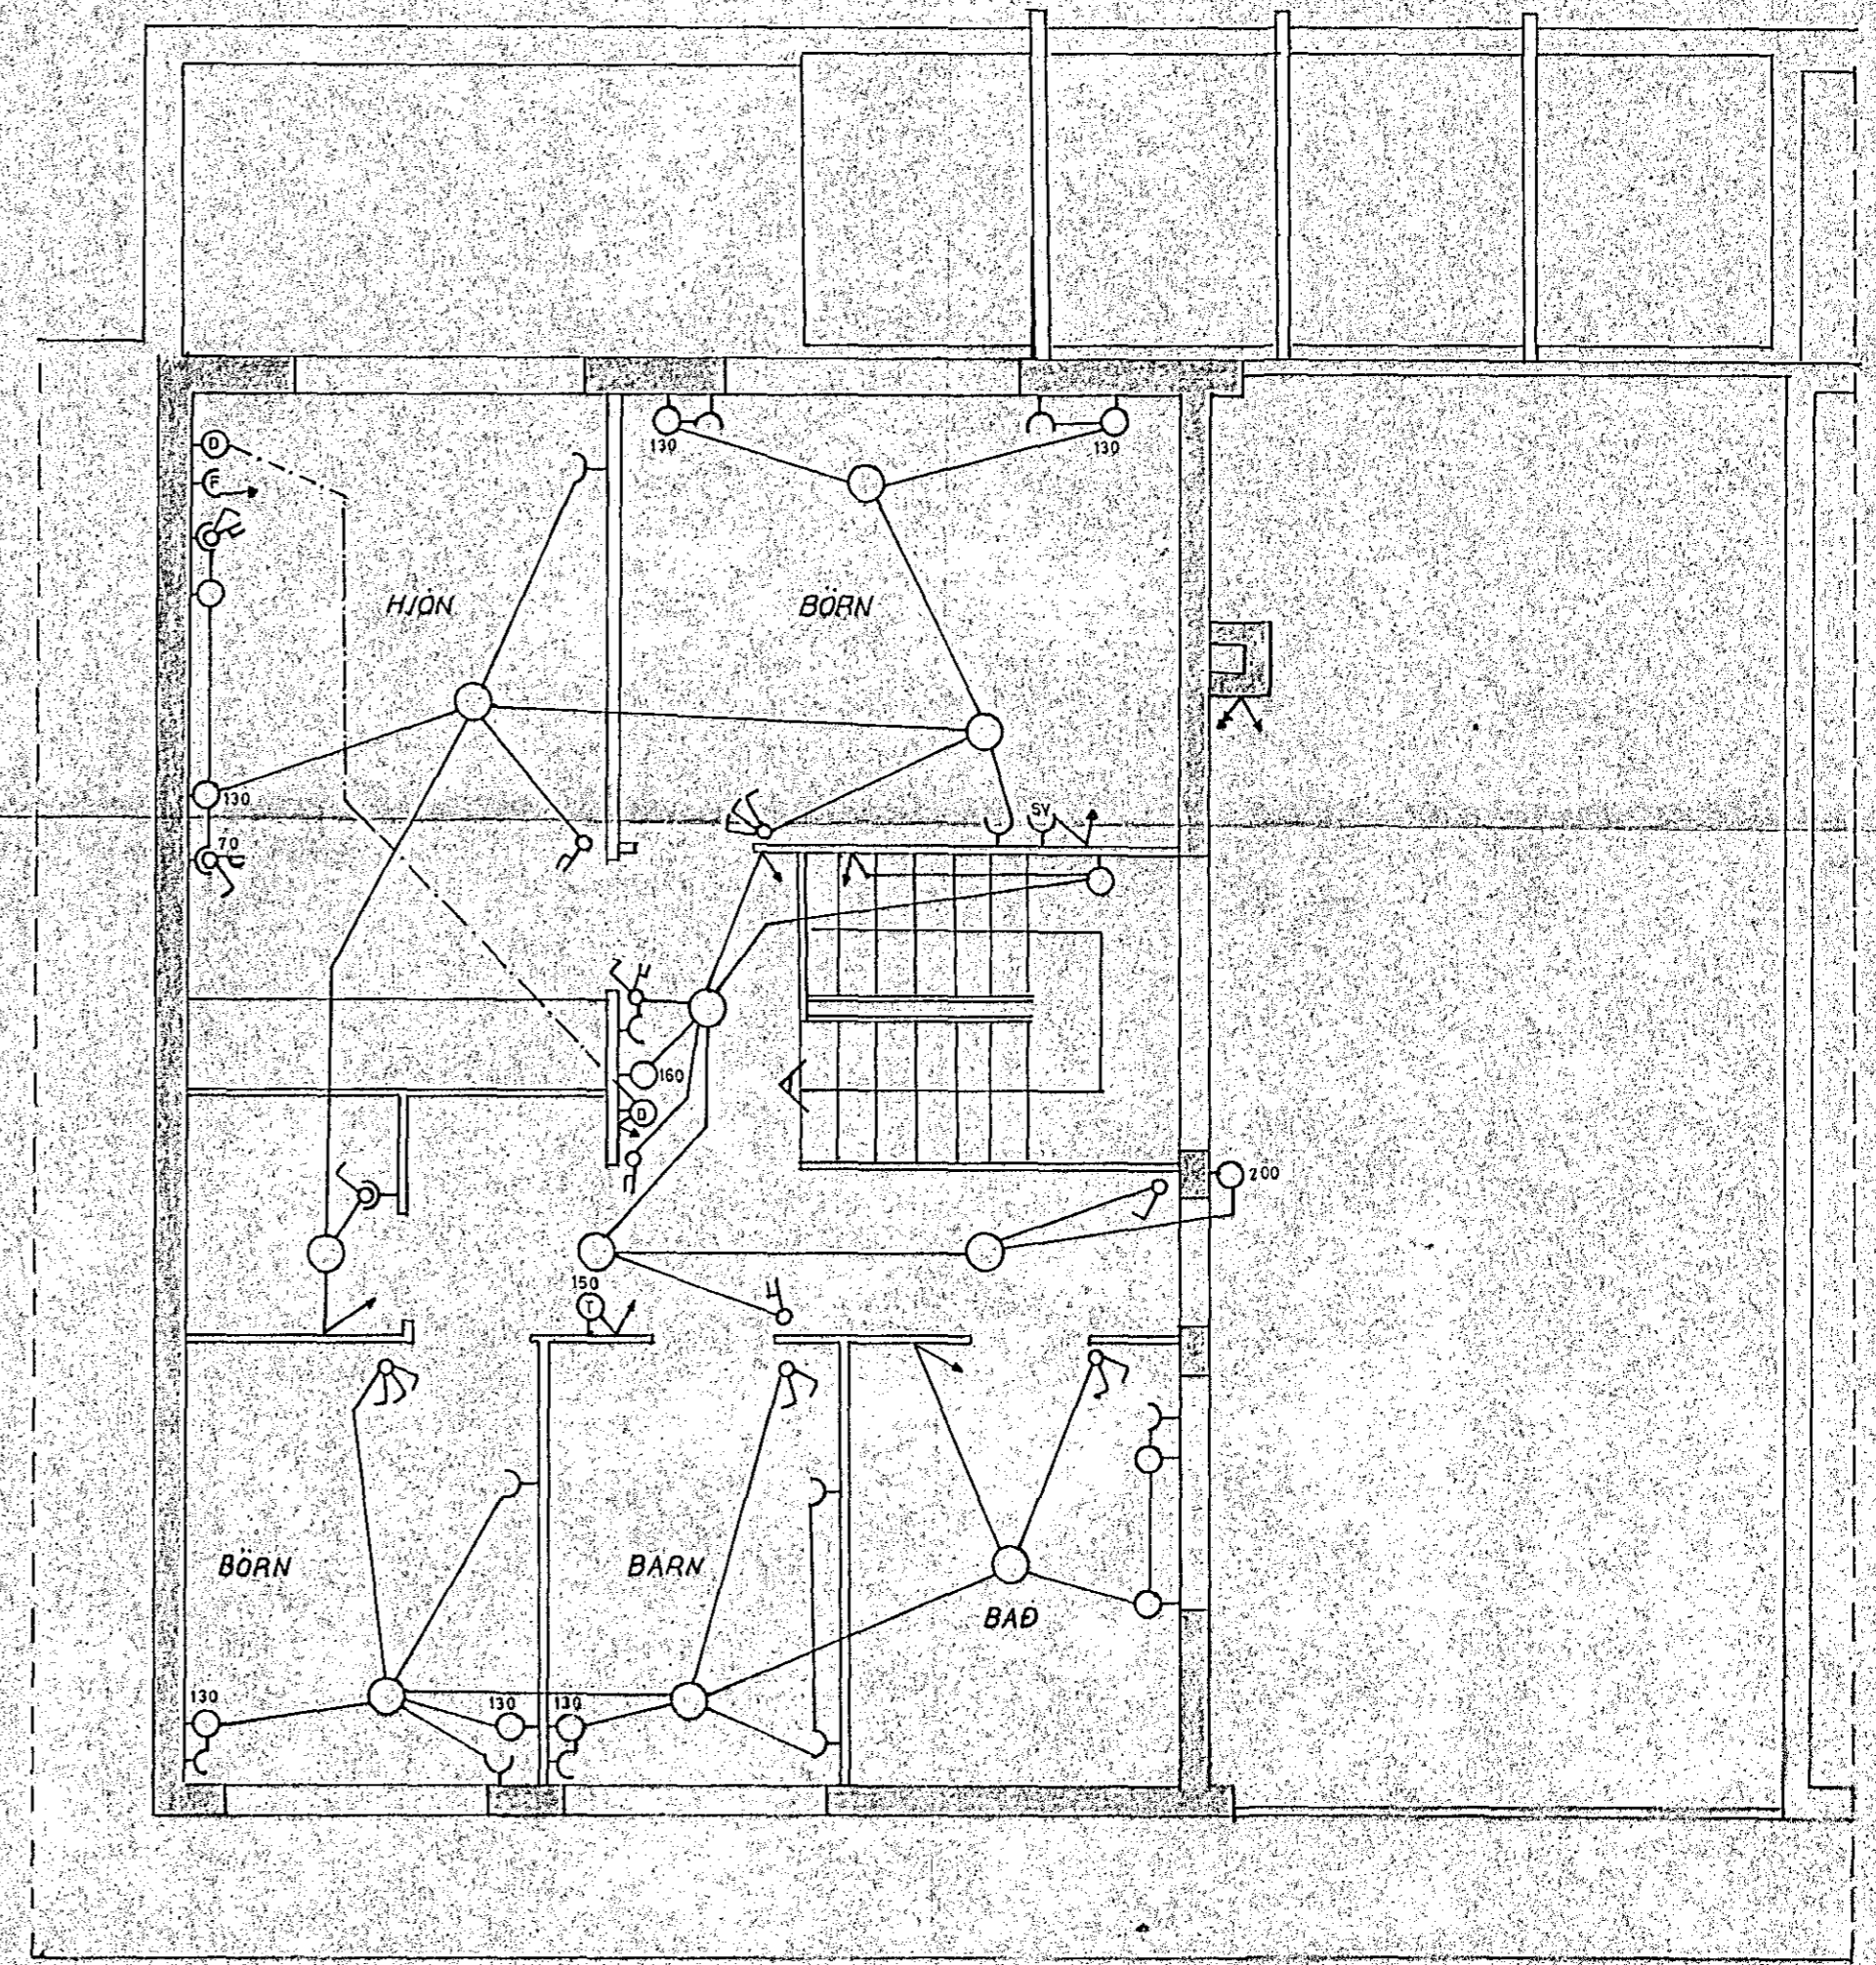

Húsvætt nr. 2065 Teikning nr. 1239
 Samþykkt þ. 45 1971
 l.h. RAÞVEITU HAFNARJARDAR
 Eðrlitamaður rálagna

Inntök samþykkt 31.12. 1971
 l.h. RAÞVEITU HAFNARJARDAR
 Verkfrófi

MÍÐVANGUR

Utgáfu nr.	Dags.	Breyting.	Teikn.	GA.
19/11				
Róbjón Arnbjörnsson Erlubrauni 9 Sími 50887		RAFLAGNATEIKNING. MÍÐVANGUR, NR. 113		
				001/10
				NR.