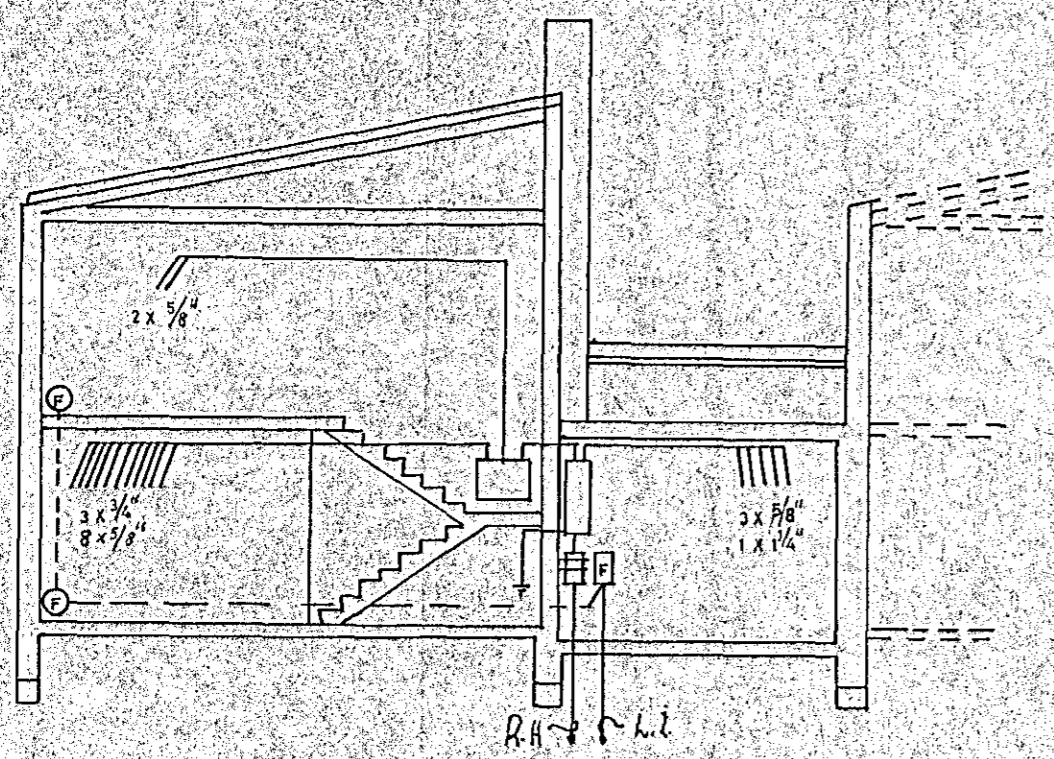

Húsvætt nr. 2065 Teikning nr. 1239
 Samþykkt þ. 45 1971
 l.h. RAÞVEITU HAFNARJARDAR
 Eðrlitamaður rálagna

Inntök samþykkt 31.12. 1971
 l.h. RAÞVEITU HAFNARJARDAR
 Verkfrófi

MÍÐVANGUR

Utgáfu nr.	Dags.	Breyting.	Teikn.	GA.
19/11				
Róbjón Arnbjörnsson Erlubrauni 9 Sími 50887		RAFLAGNATEIKNING. MÍÐVANGUR, NR. 113		
				001/10
				NR.