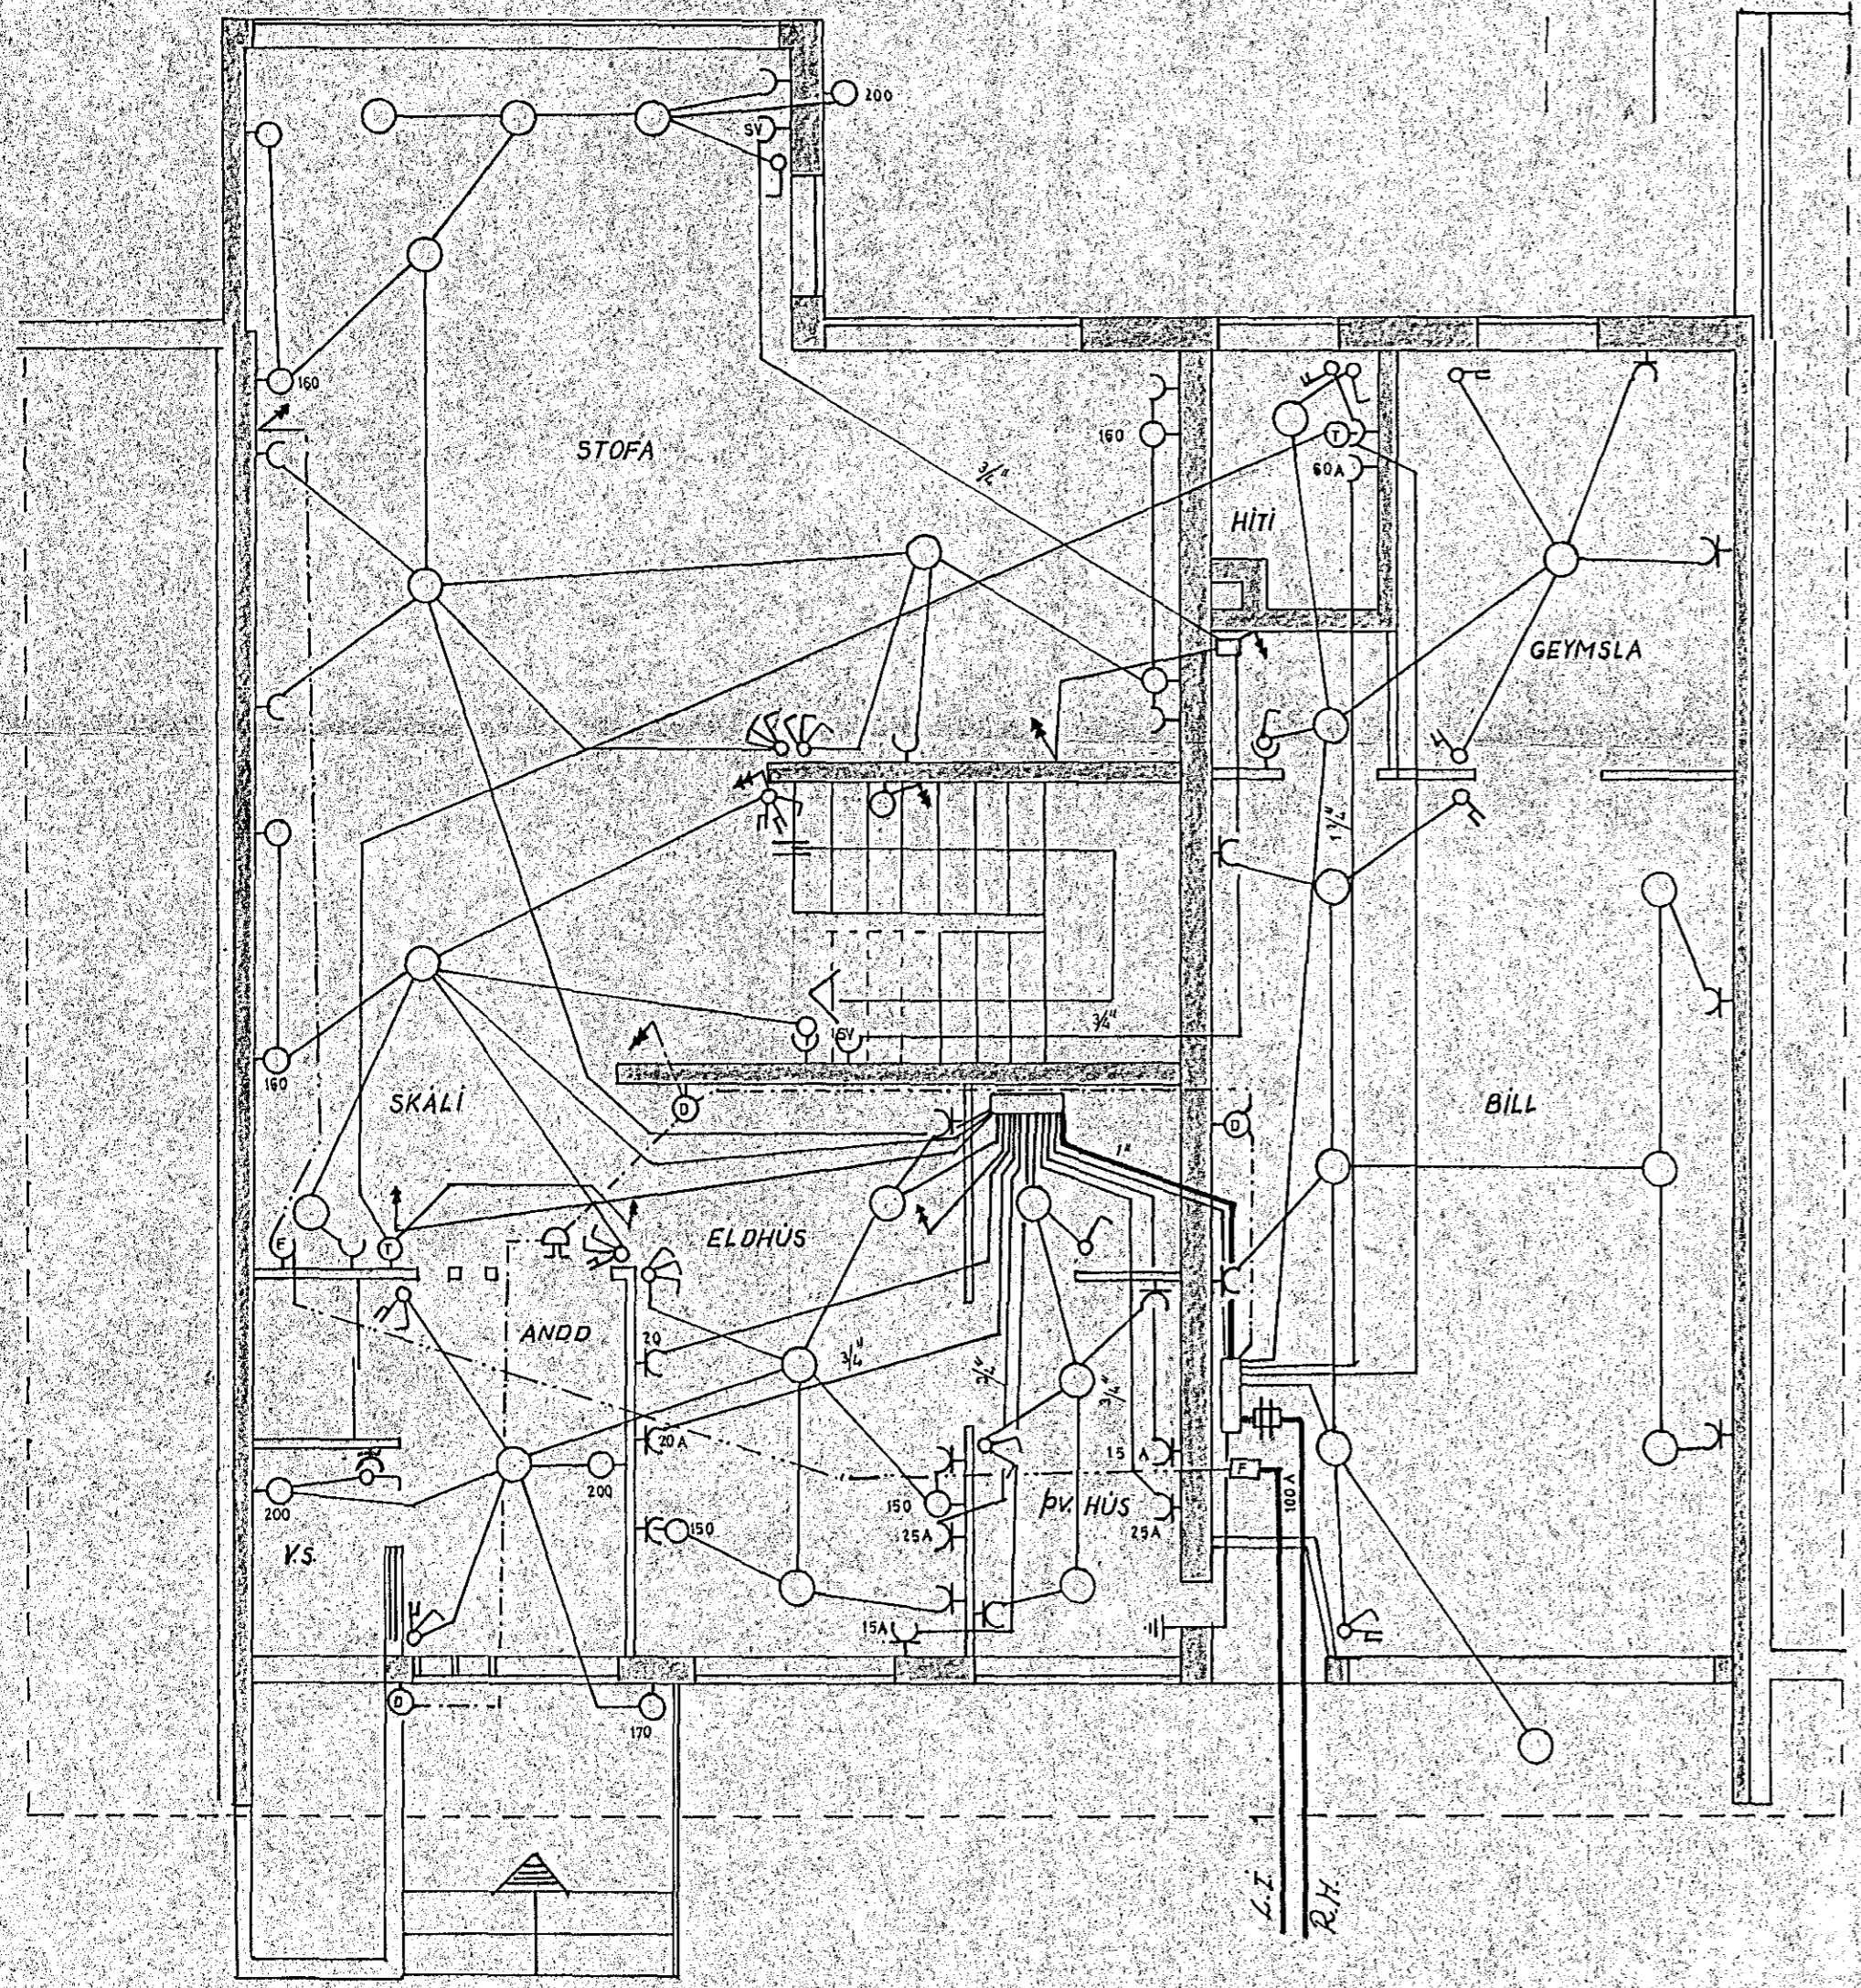

Húsvætt nr. 2065 Teikning nr. 1239
 Samþykkt þ. 45 1971
 l.h. RAÞVEITU HAFNARJARDAR
 Eðrlitamaður rálagna

Inntök samþykkt 31.12. 1971
 l.h. RAÞVEITU HAFNARJARDAR
 Verkfrófi

MÍÐVANGUR

Utgáfu nr.	Dags.	Breyting.	Teikn.	GA.
19/11				
Róbjón Arnbjörnsson Erlubrauni 9 Sími 50887		RAFLAGNATEIKNING. MÍÐVANGUR, NR. 113		
				001/10
				NR.