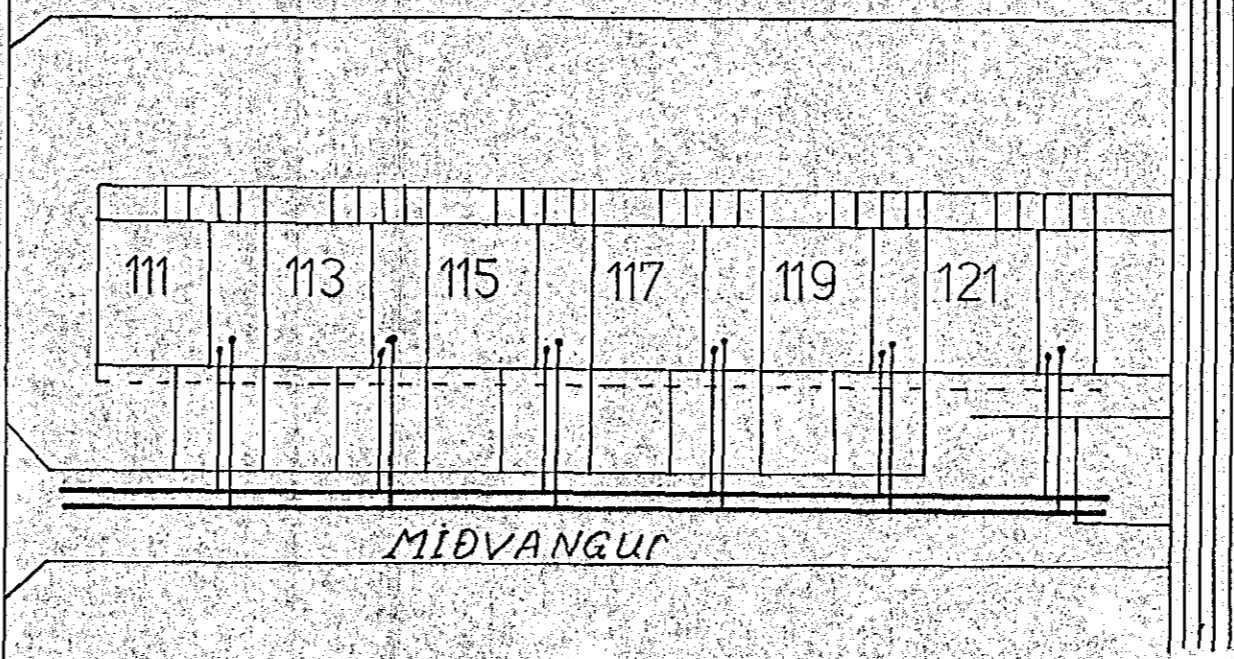

Húsvætt nr. 2065 Teikning nr. 1239
 Samþykkt þ. 45 1971
 l.h. RAÞVEITU HAFNARJARDAR
 Eðrlitamaður rálagna

Inntök samþykkt 31.12. 1971
 l.h. RAÞVEITU HAFNARJARDAR
 Verkfrófi

MÍÐVANGUR

Utgáfu nr.	Dags.	Breyting.	Teikn.	GA.
19/11				
Róbjón Arnbjörnsson Erlubrauni 9 Sími 50887		RAFLAGNATEIKNING. MÍÐVANGUR, NR. 113		
				001/10
				NR.