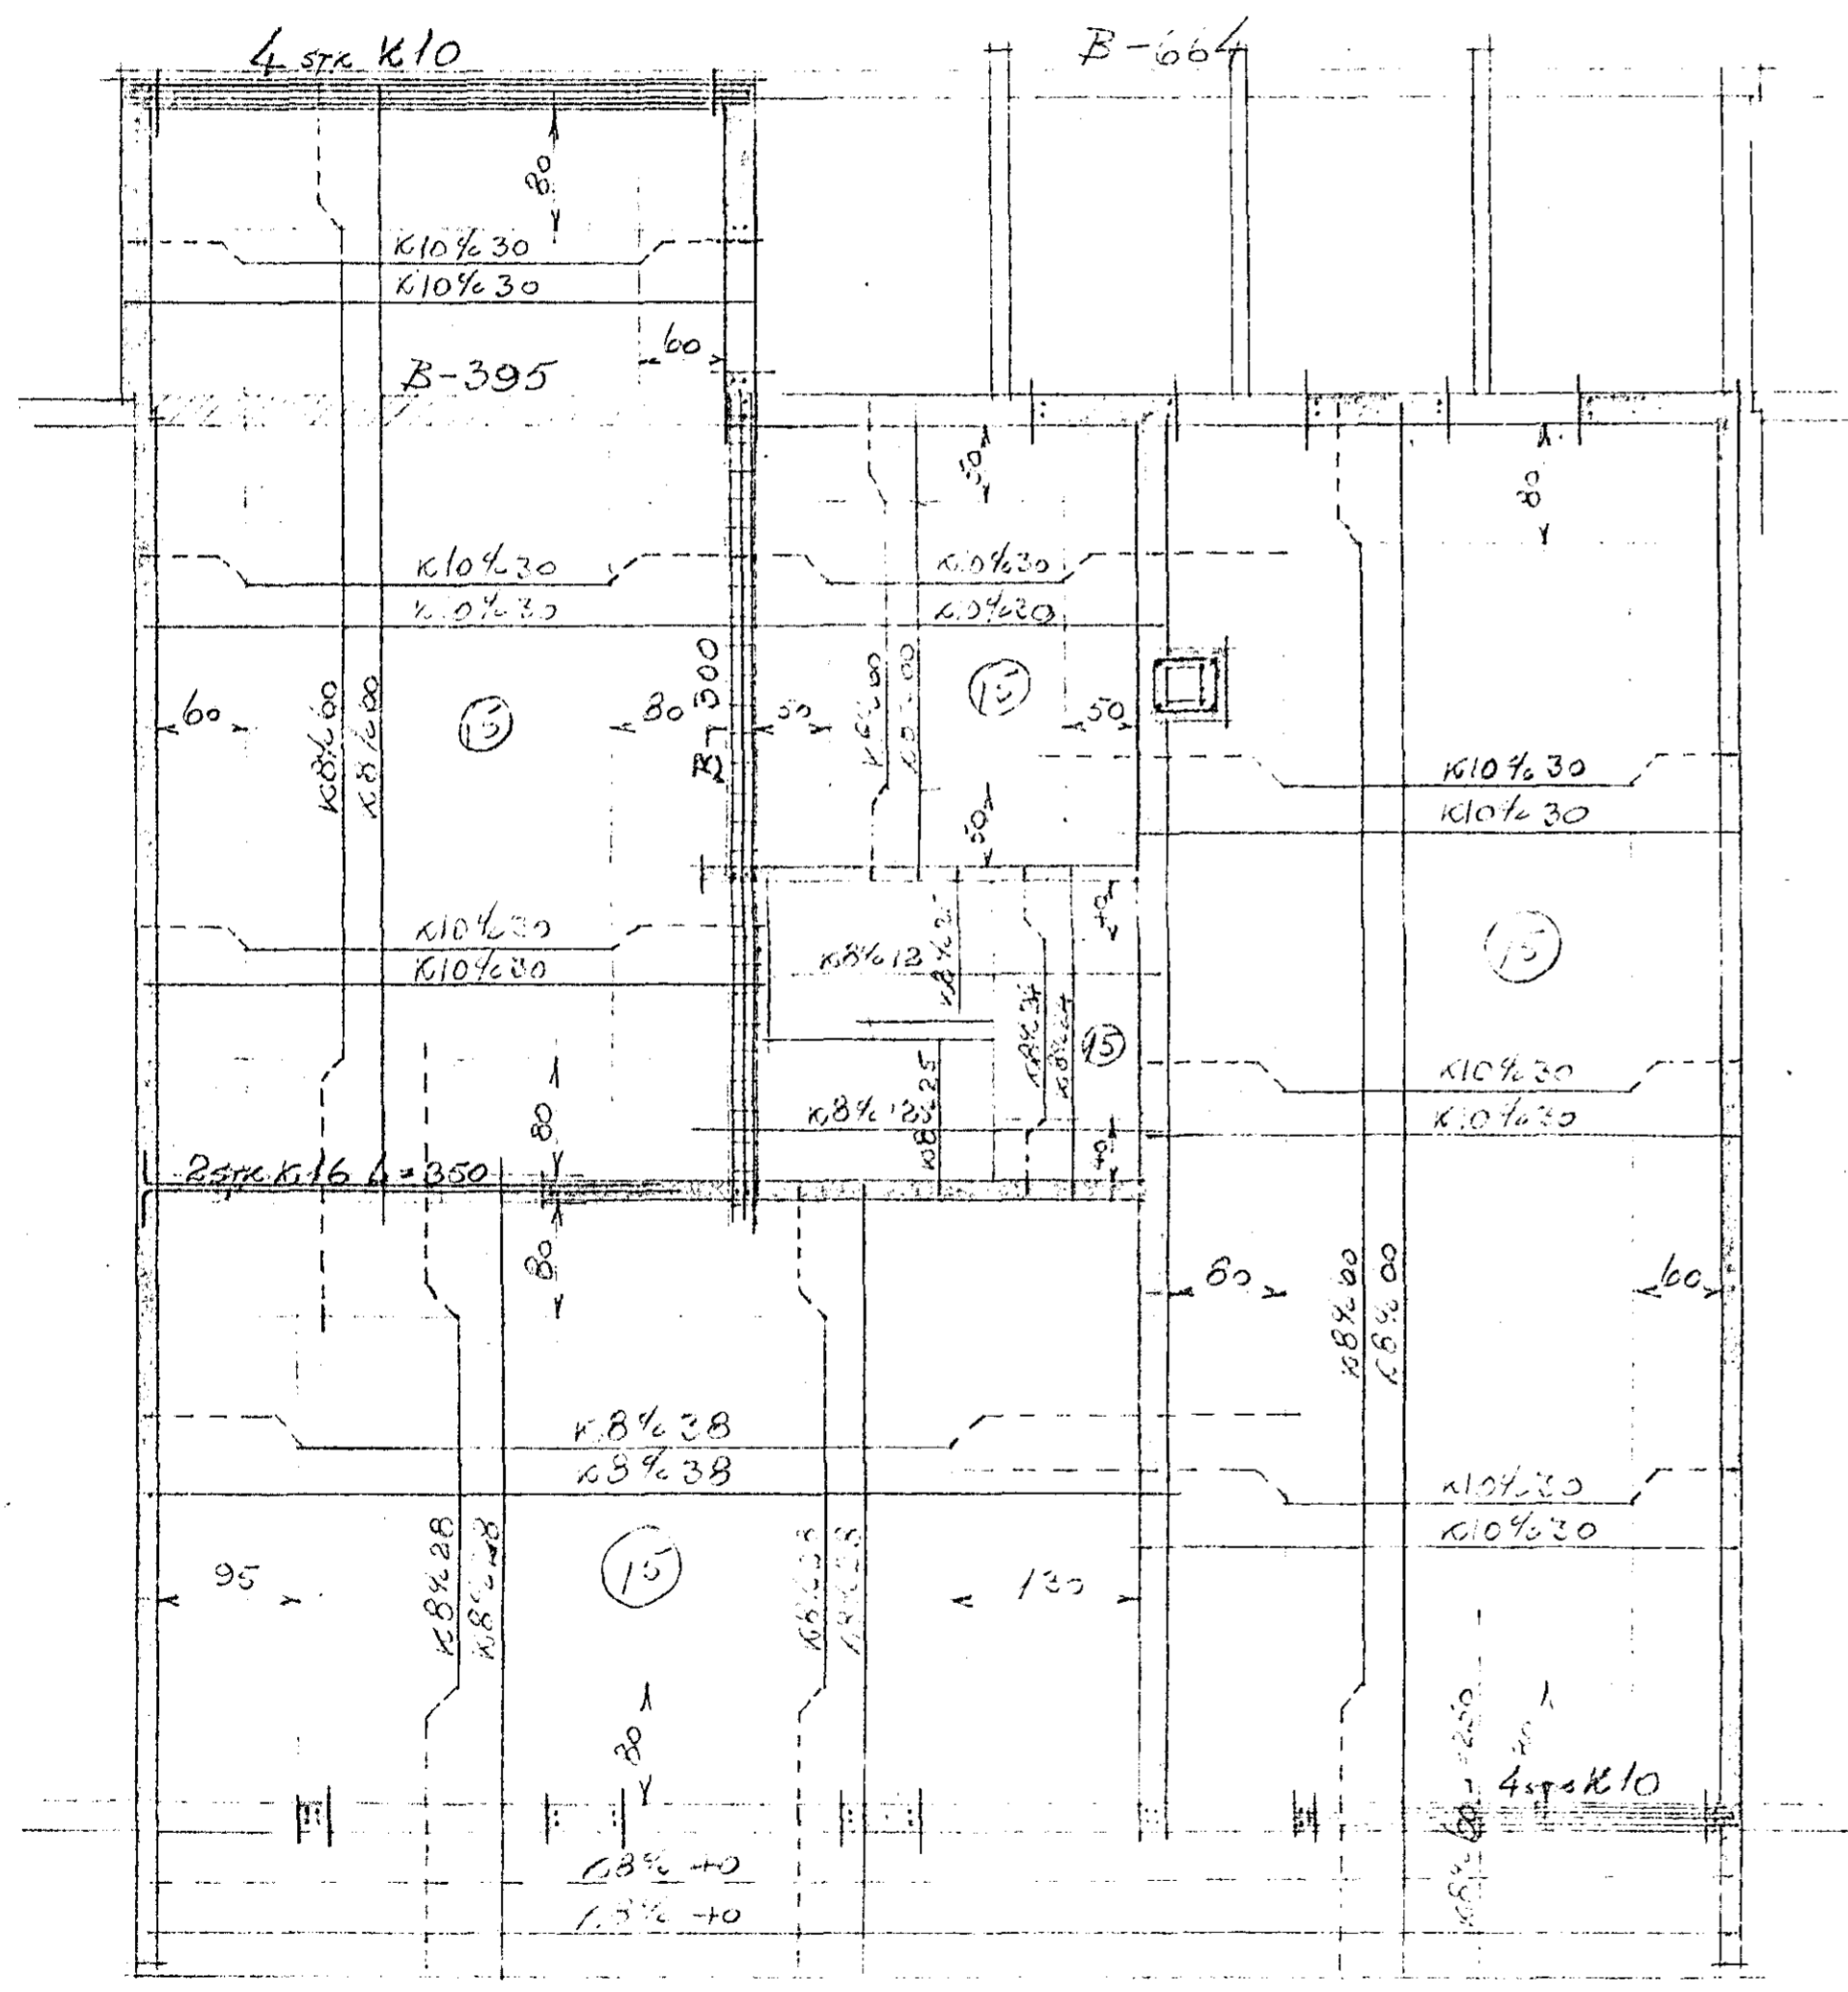

Plötur 15 cm þykkur
 Annað hjert jarn beygist upp í efri brún
 plötu eins og teikning sýnir
 Upp með stárum og gluggum komi 2 stkr K10
 Yfir dyr og glugga komi 3 stkr K10 nema annað sé sýnt
 í reykhlé komi 1 stkr K10 lodrett og
 Lykkur 48%40

Plötur 15 cm þykkur

skala 1:5

M. J. G. IR 115
 1971-60-11

Handwritten notes at the bottom right of the page.