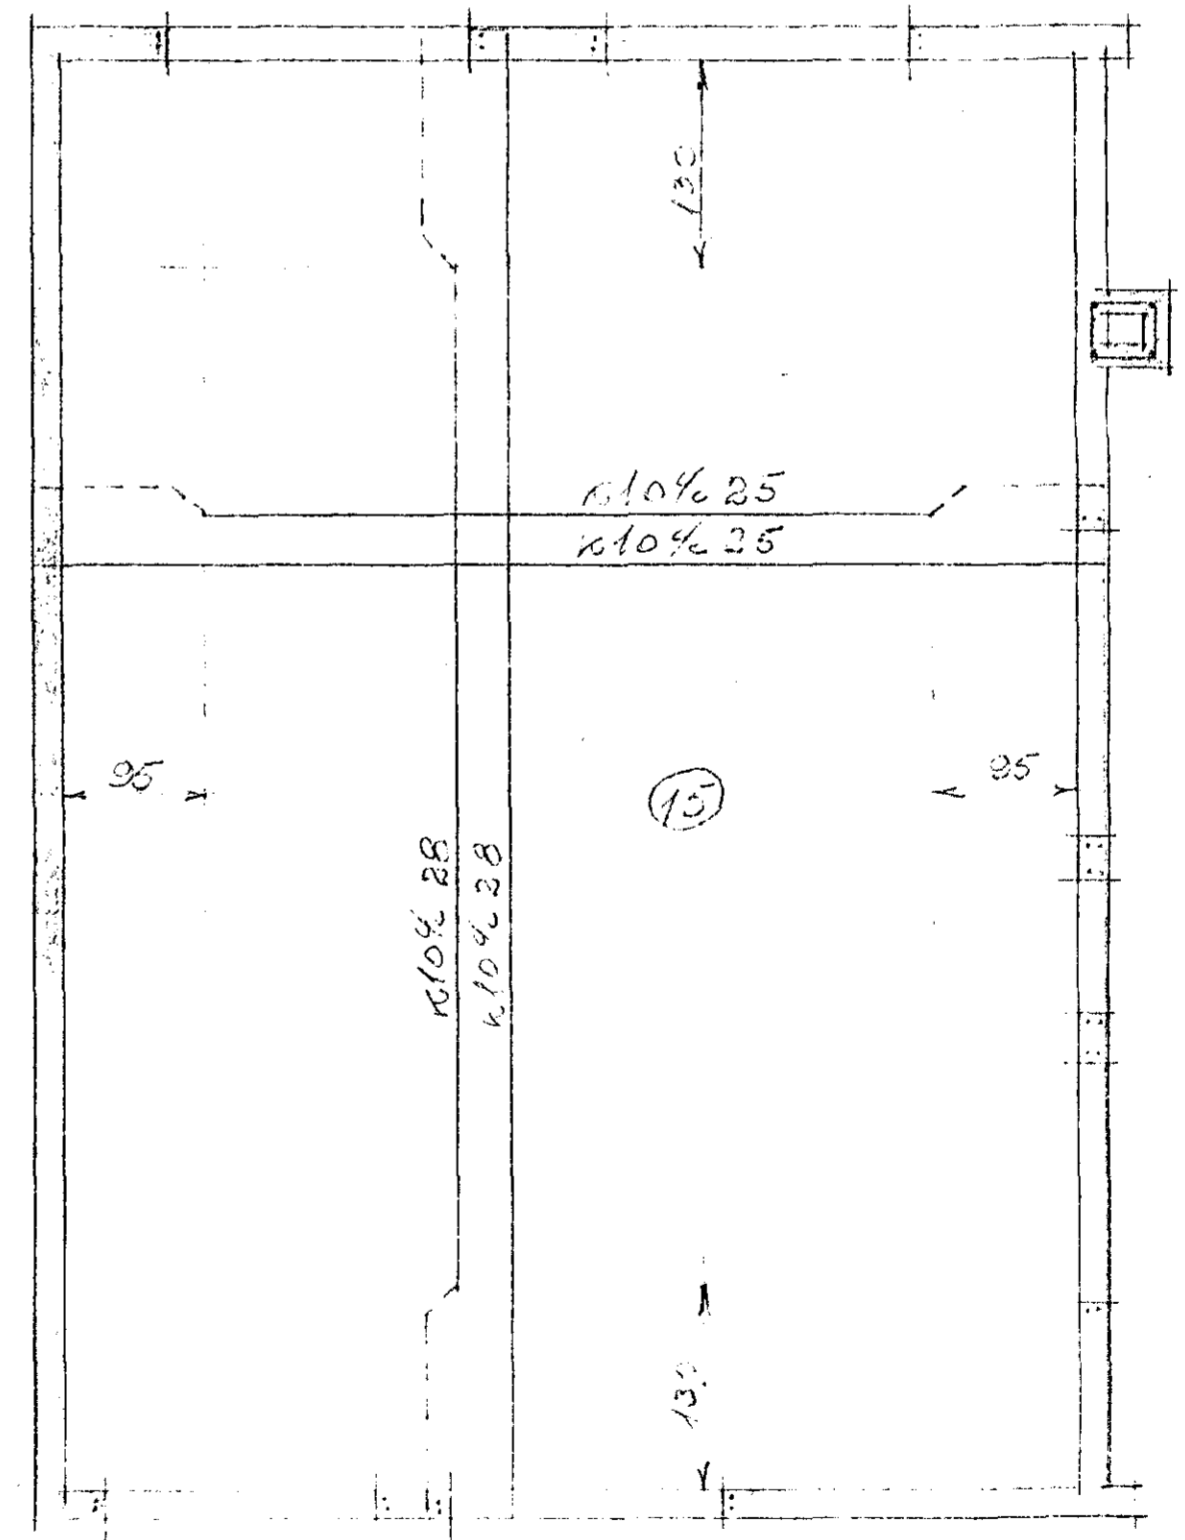

Plötur 15 cm þykkur
 Annað hjert jarn beygist upp í efri brún
 plötu eins og teikning sýnir
 Upp með stárum og gluggum komi 2 stkr K10
 Yfir dyr og glugga komi 3 stkr K10 nema annað sé sýnt
 í reykhlé komi 1 stkr K10 lodrett og
 Lykkur 48%40

Plötur 15 cm þykkur

skala 1:5

M. J. G. IR 115
 1971-60-11

Handwritten notes at the bottom right of the page.