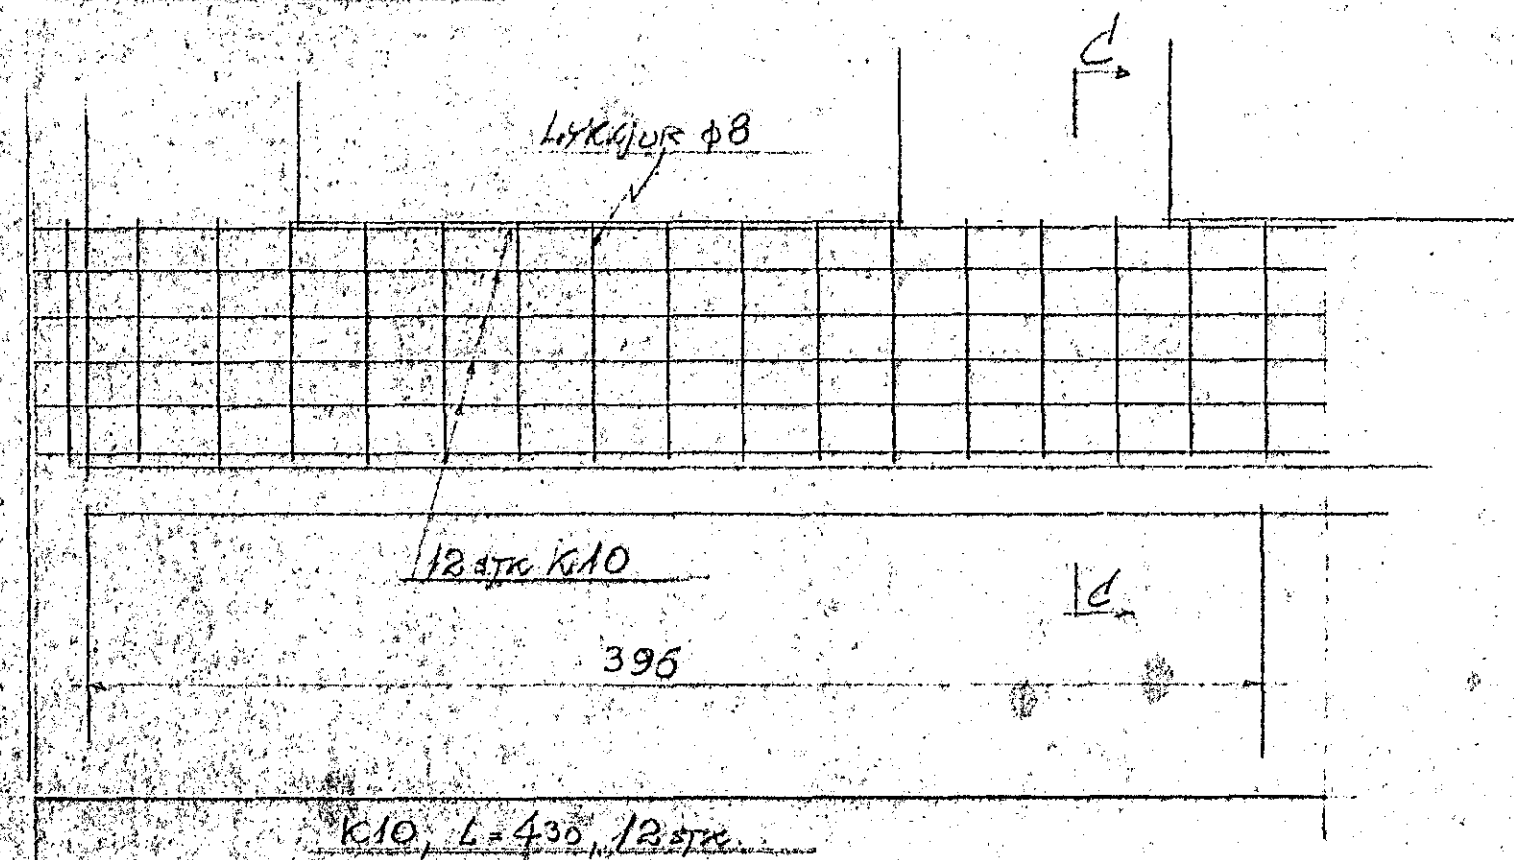

B-300

KVARNI 1:25

B-664

KVARNI 1:25

B-395

KVARNI 1:25

MIDVANGUR 115  
JARNALOGN

Hafnarfirdi í júní 1969  
Dortheim Lögólfsen F.T.F.