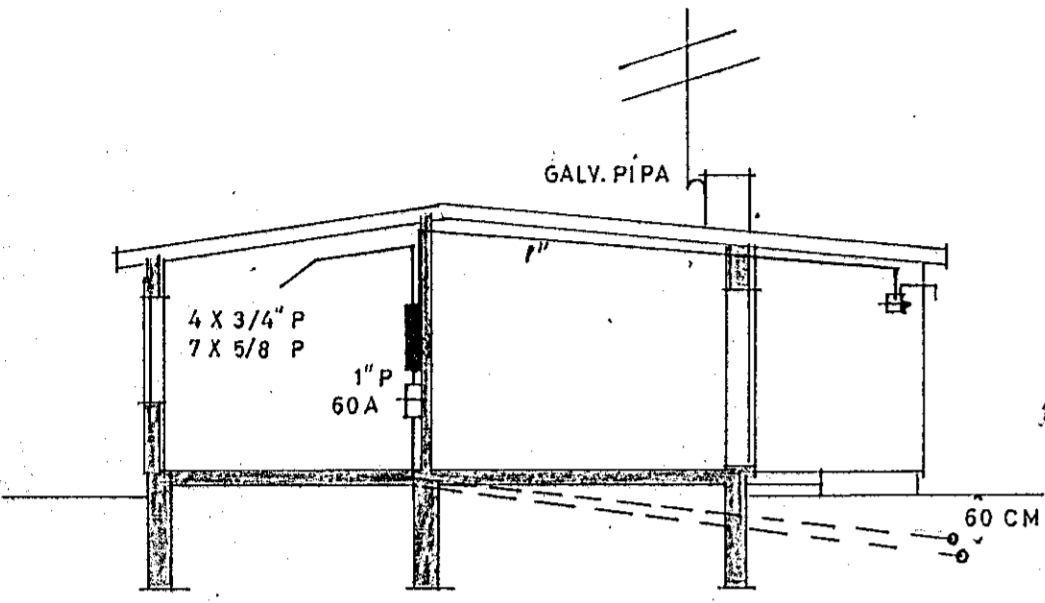

Inntök samþykkt 19.15. 1972  
 f.h. RAFVEITU HAFNARFJARDAR  
*Olafur Tomasson*

SNEIDING M=1:100

SKÝRINGAR:

1. ROFAR 110 CM. FRÁ GÖLFI.
2. TENGLAR 20 " " NEMA:
3. " 110 " " YFIR ELDHÚSBORDI-Í ÞVOTTI.
4. " 70 " " FYRIR HELLUR, BAKARÖFN UNDIR TÆKJUM (SJA INNRÉTTINGA TEIKN.)
5. VEGGLJÓS 165 " " NÉMA ANNAÐ SE SÝNT Í SVIGUM.
6. " 135 " " HITALIÐI: T.
7. " 20 " " LOFTNET: L, HÁTALARI: FX, SÍMI: F.
8. RAKVÉLATENGILL
9. VARKASSI NR.113 FRÁ J.B.R. EDA SAMSVARANDI.