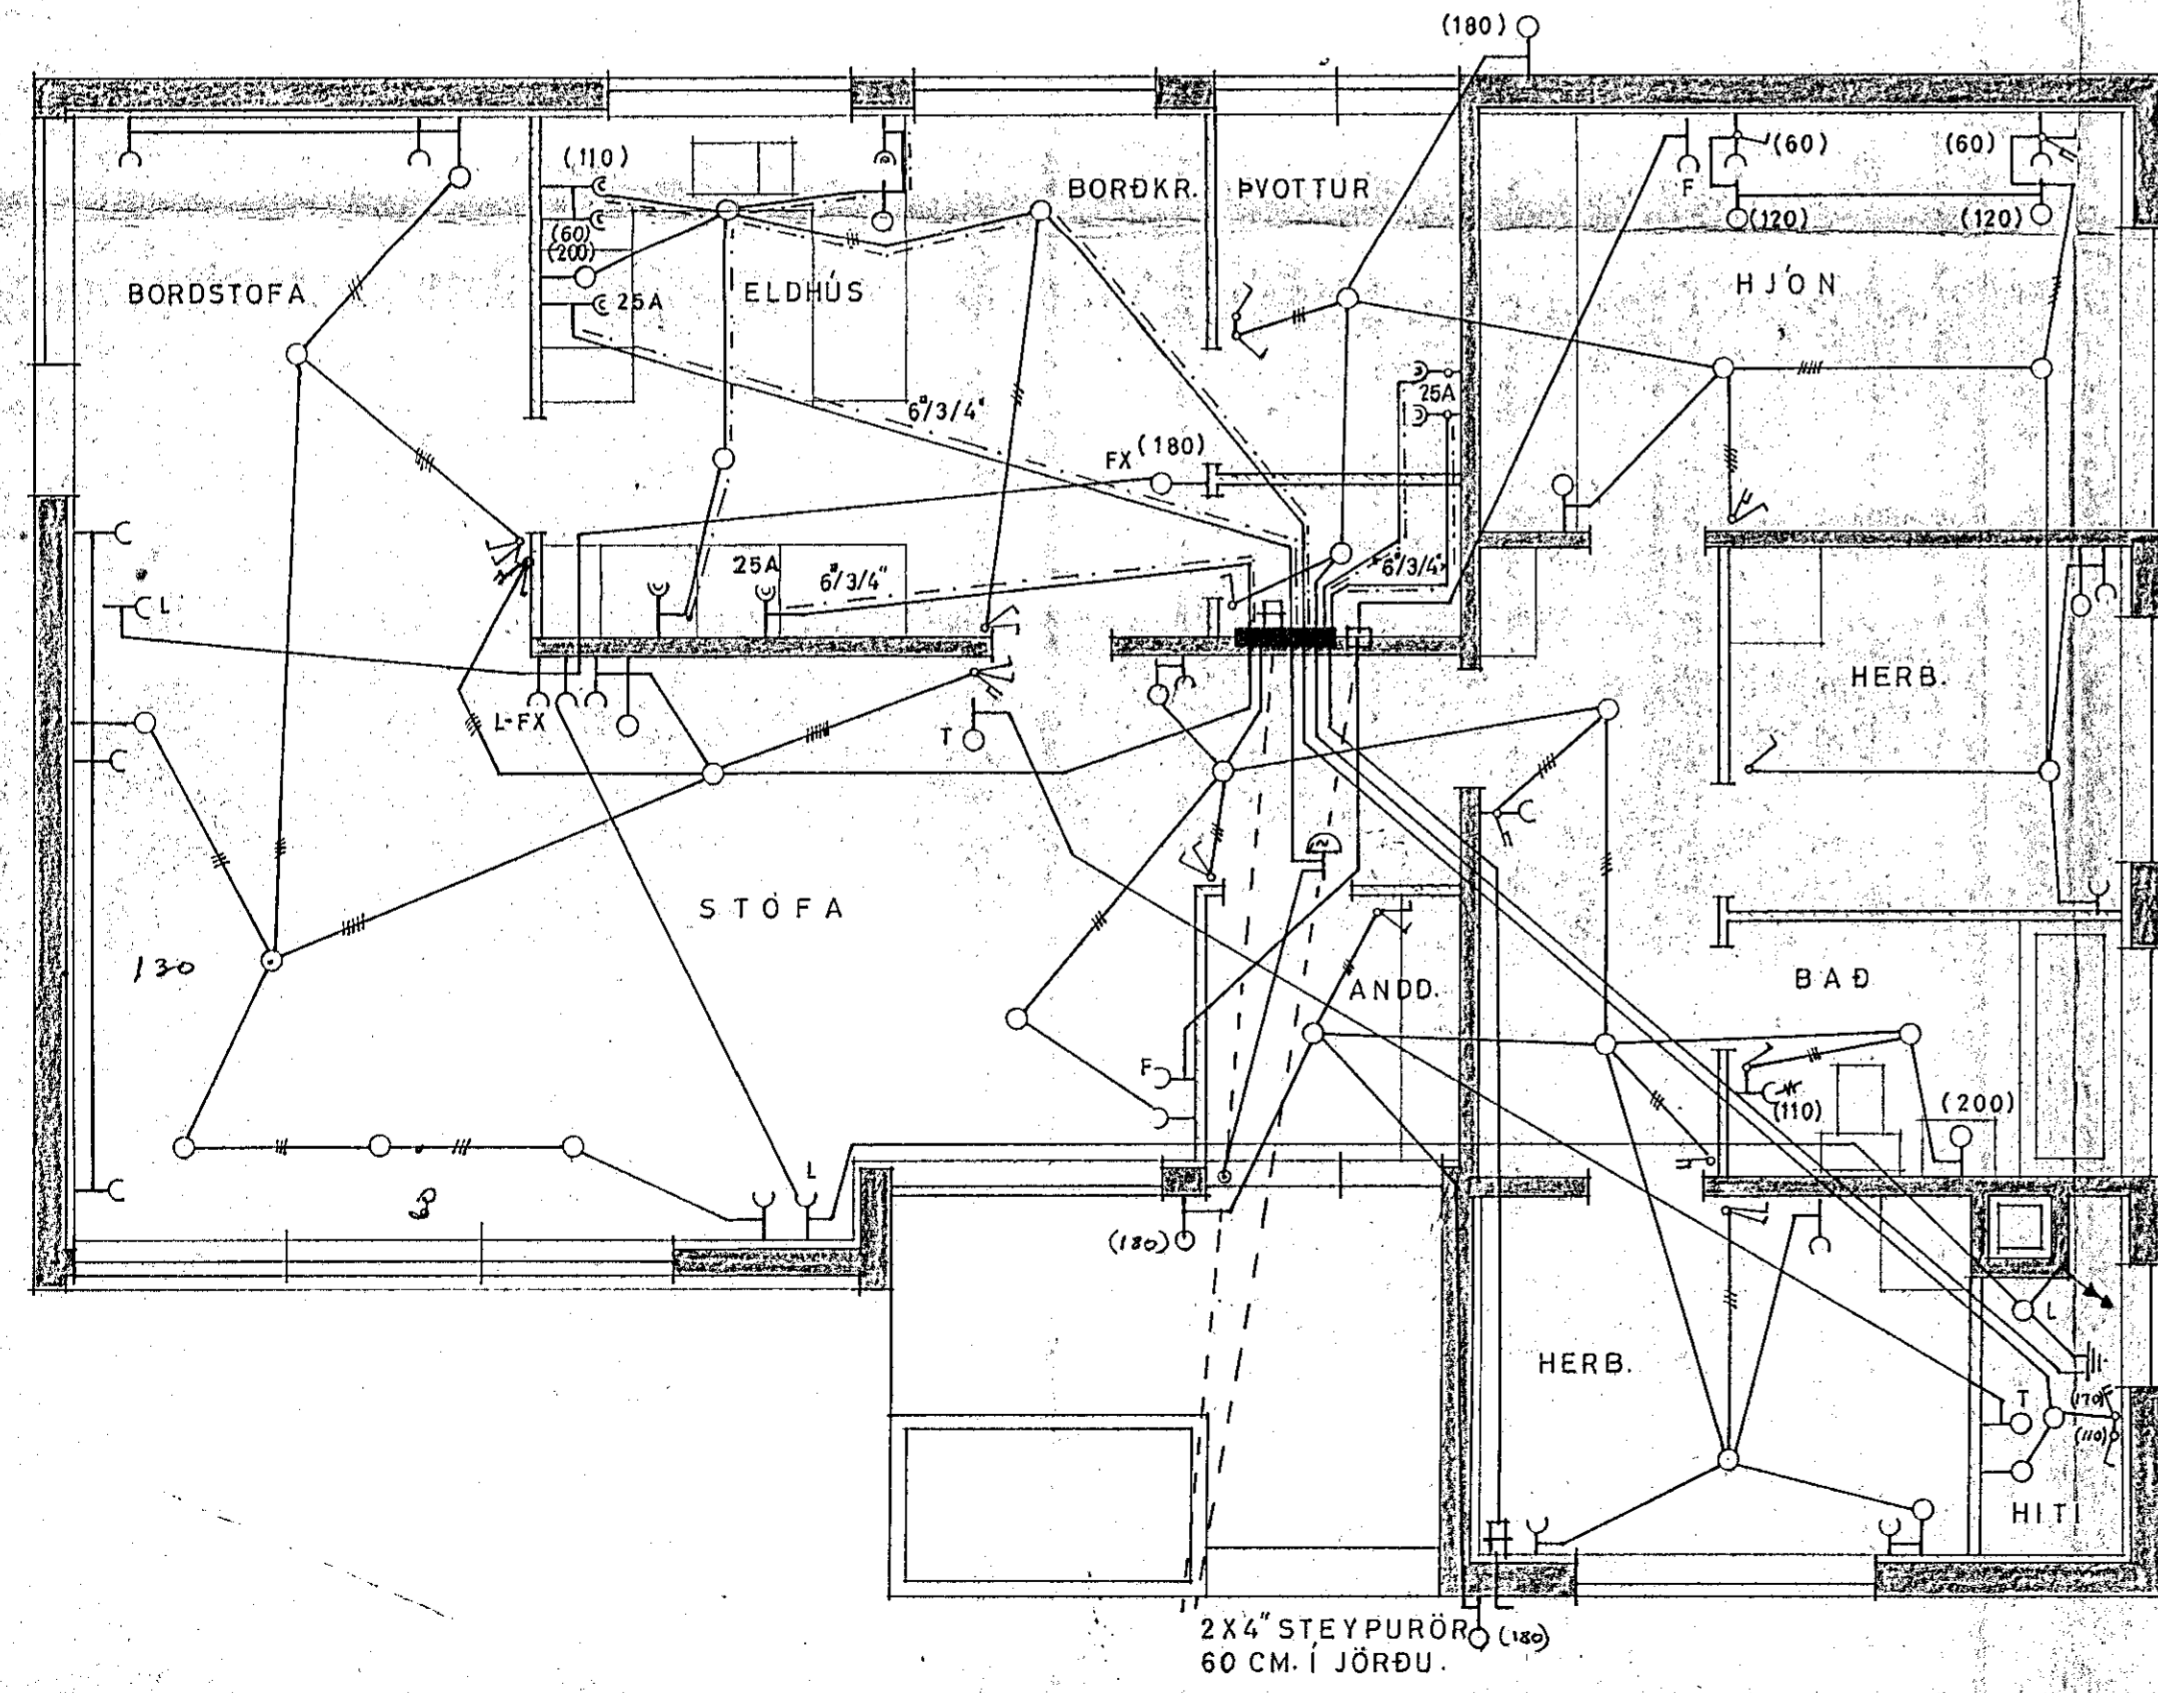

Inntök samþykkt 19.15. 1972  
 f.h. RAFVEITU HAFNARFJARDAR  
*Olafur Tomasson*

SNEIDING M=1:100

SKÝRINGAR:

1. ROFAR 110 CM. FRÁ GÖLFI.
2. TENGLAR 20 " " NEMA:
3. " 110 " " YFIR ELDHÚSBORDI-Í ÞVOTTI.
4. " 70 " " FYRIR HELLUR, BAKARÖFN UNDIR TÆKJUM (SJA INNRÉTTINGA TEIKN.)
5. VEGGLJÓS 165 " " NÉMA ANNAÐ SE SÝNT Í SVIGUM.
6. " 135 " " HITALIÐI: T.
7. " 20 " " LOFTNET: L, HÁTALARI: FX, SÍMI: F.
8. RAKVÉLATENGILL
9. VARKASSI NR.113 FRÁ J.B.R. EDA SAMSVARANDI.