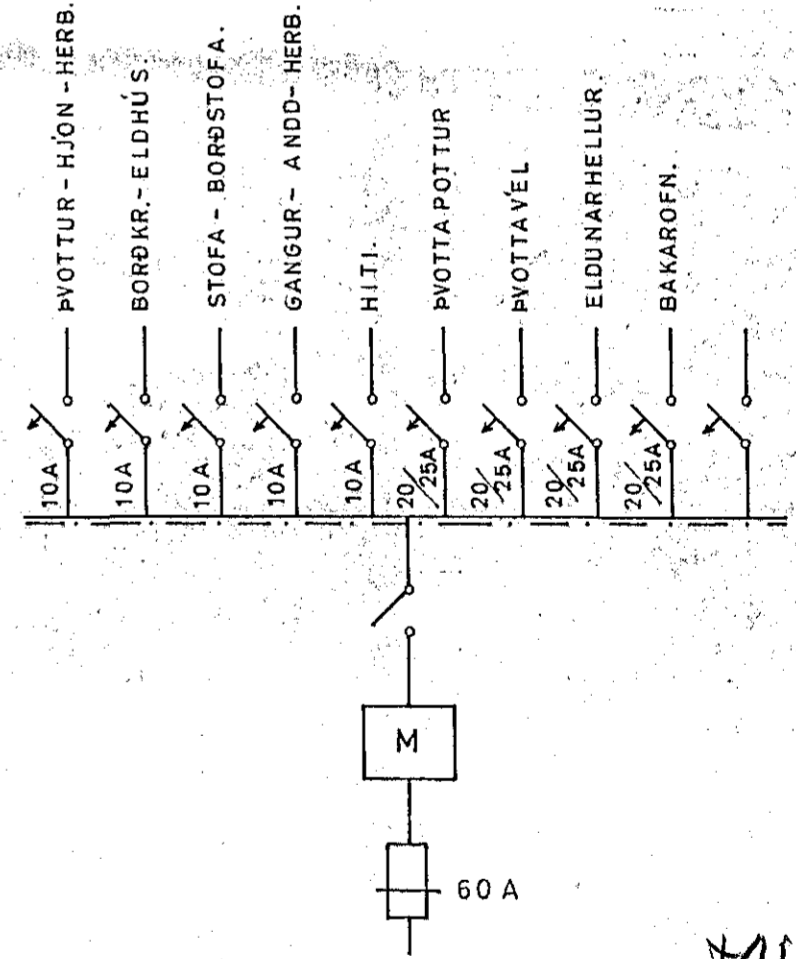

Inntök samþykkt 19.15. 1972  
 f.h. RAFVEITU HAFNARFJARDAR  
*Olafur Tomasson*

SNEIDING M=1:100

SKÝRINGAR:

1. ROFAR 110 CM. FRÁ GÖLFI.
2. TENGLAR 20 " " NEMA:
3. " 110 " " YFIR ELDHÚSBORDI-Í ÞVOTTI.
4. " 70 " " FYRIR HELLUR, BAKARÖFN UNDIR TÆKJUM (SJA INNRÉTTINGA TEIKN.)
5. VEGGLJÓS 165 " " NÉMA ANNAÐ SE SÝNT Í SVIGUM.
6. " 135 " " HITALIÐI: T.
7. " 20 " " LOFTNET: L, HÁTALARI: FX, SÍMI: F.
8. RAKVÉLATENGILL
9. VARKASSI NR.113 FRÁ J.B.R. EDA SAMSVARANDI.

M10V. 118

ÓLAFUR TÓMASSON VERKFR.		
HÚSNÆÐISMÁLASTOFNUN RÍKISINS.		
EINBÝLISHÚS.		VERK NR. 75
RAFLÖGN.	M=1:50	BLAÐ 1 AF 1
DES. 1965.	A.M. <i>Tomasson</i>	NR. 363/1