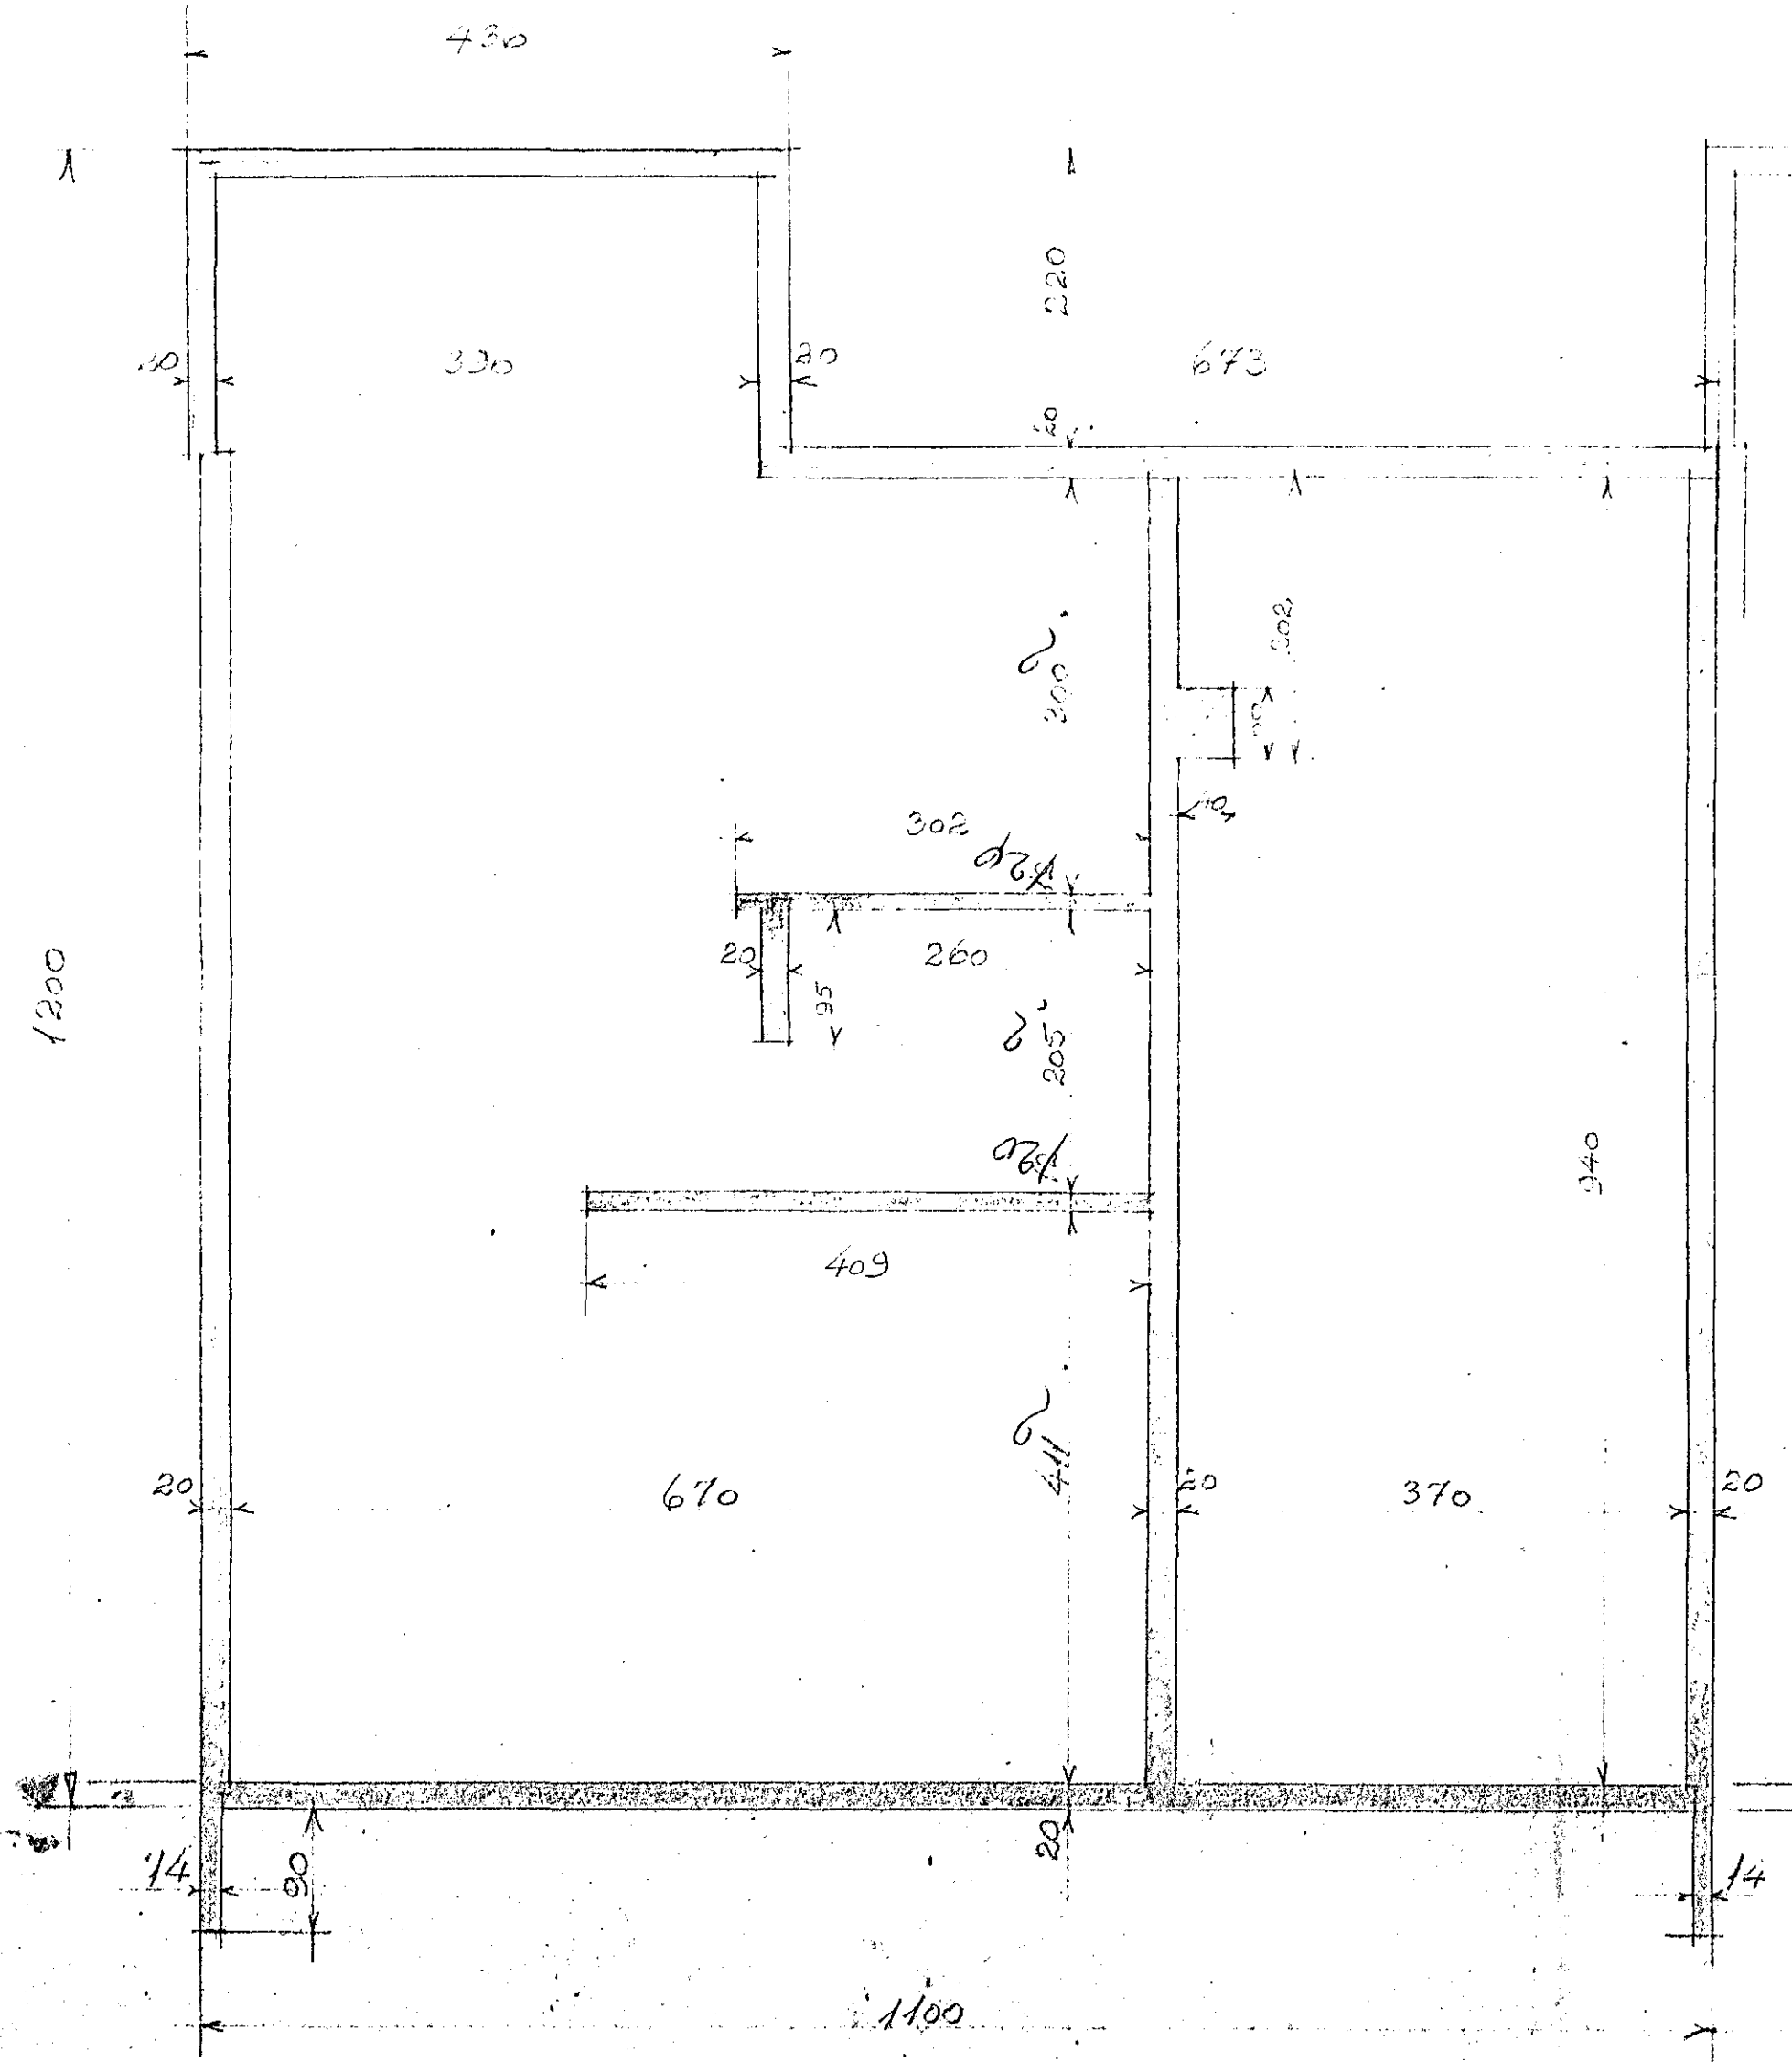

JARN.

BLAD 1 AF 4

φ 8	40	KG
K 3	400	-
K 10	1450	-
K 10	145	-
SAMT:	2035	KG

GRUNNMYND  
KVARDI 1850

SNIÐ SÖKKULIEGGIS  
KVARDI 1850

RADHÚS  
MIDVANGUR  
SÖKKLAR

Hafnarfjörður í júní 1969  
Borleinn Torgilsson F.T.F.