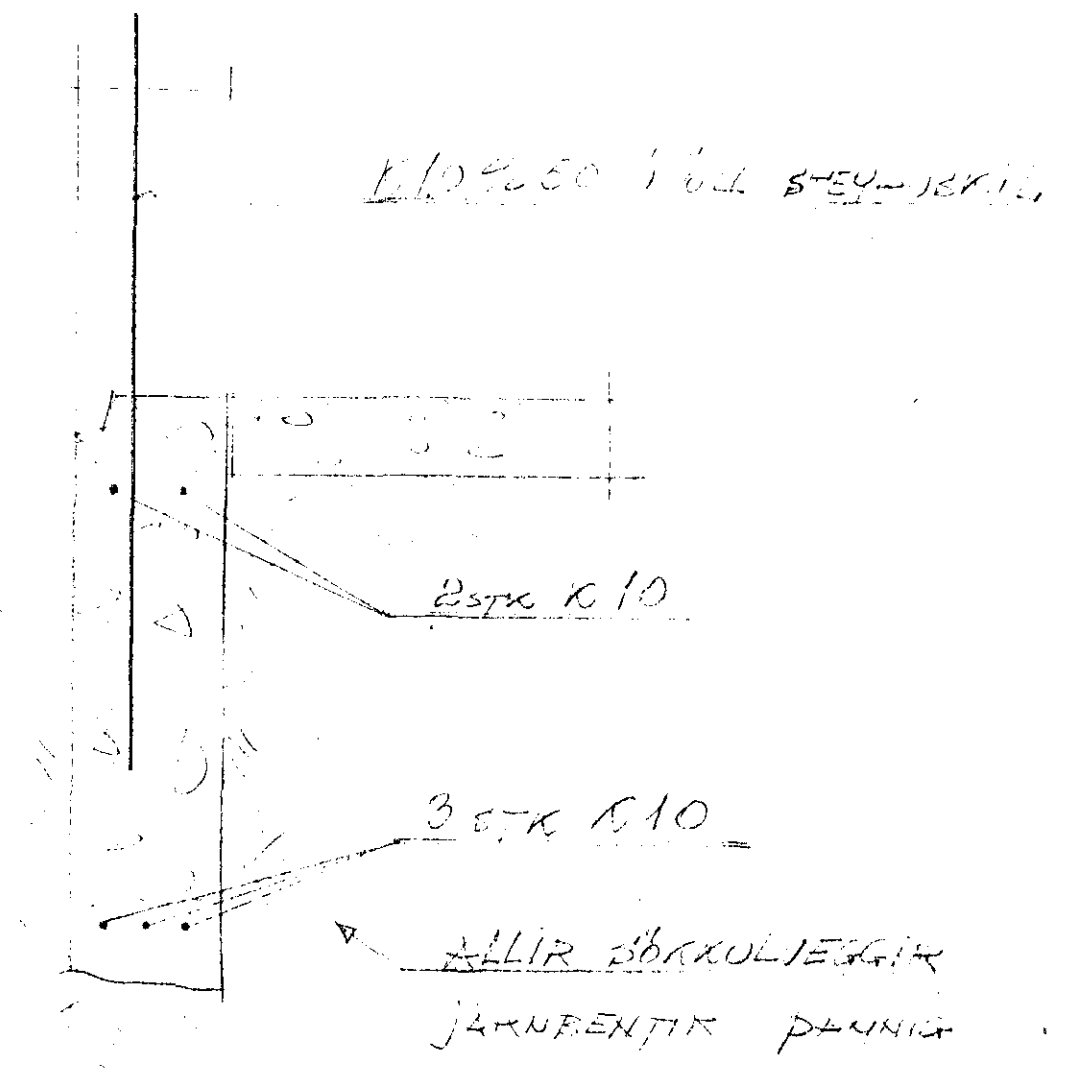

JARN.

BLAD 1 AF 4

φ 8	40	KG
K 3	400	-
K 10	1450	-
K 10	145	-
SAMT:	2035	KG

GRUNNMYND  
KVARDI 1850

SNIÐ SÖKKULIEGGIS  
KVARDI 1850

RADHÚS  
MIDVANGUR  
SÖKKLAR

Hafnarfjörður í júní 1969  
Borleinn Torgilsson F.T.F.