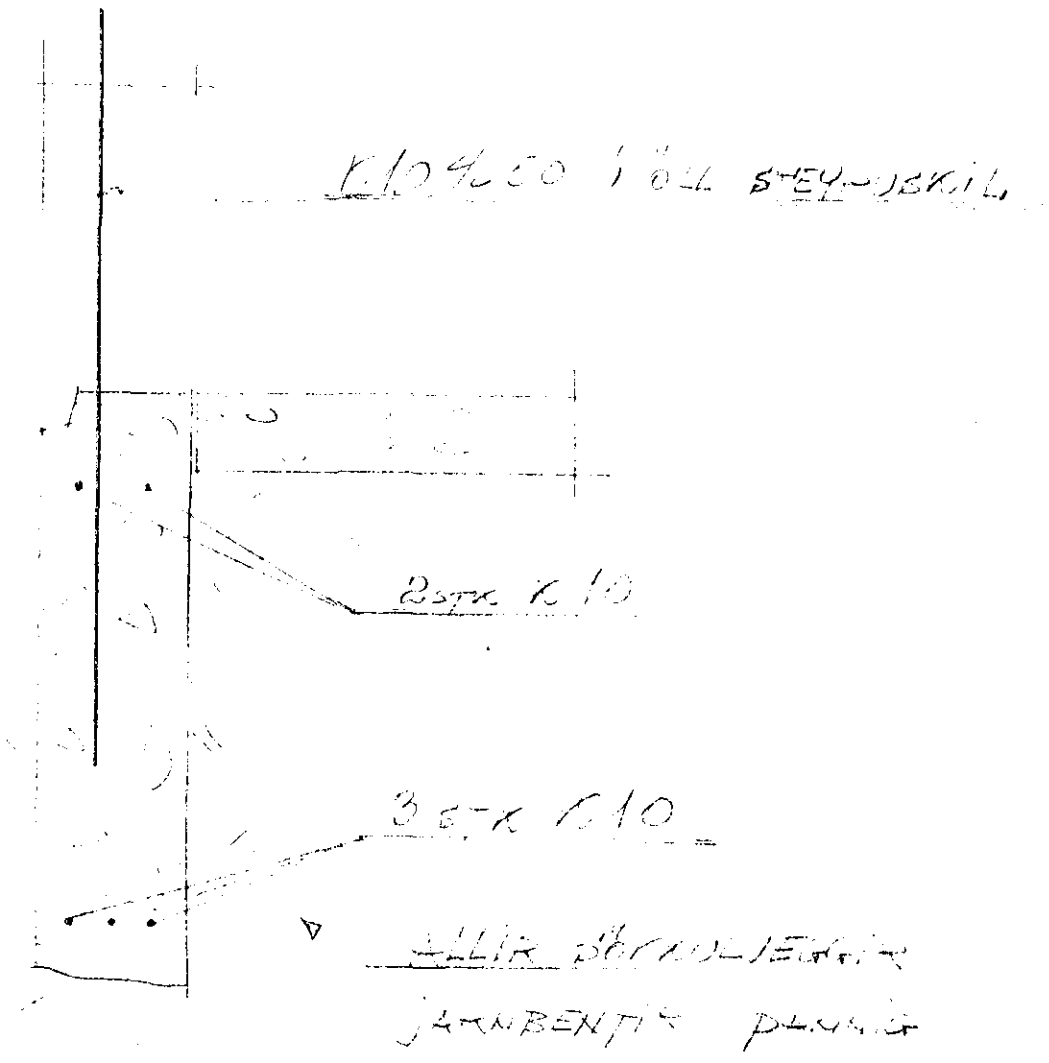

JARN.

BLAÐ 1 AF 4

φ 3	40 KG
K 3	400 -
K 10	1450 -
K 10	145 -
SAMT:	2005 KG

SNÍÐ SÖKKULVEGGI  
 KVAÐI 1:10

GRUNNMYND  
 KVARDI 1:50

RATHÚS  
 MIÐVANGUR  
 SÖKKLAR

Hafnarfjörður júní 1969  
 Þorbjörn Ingólfsson F.T.F.