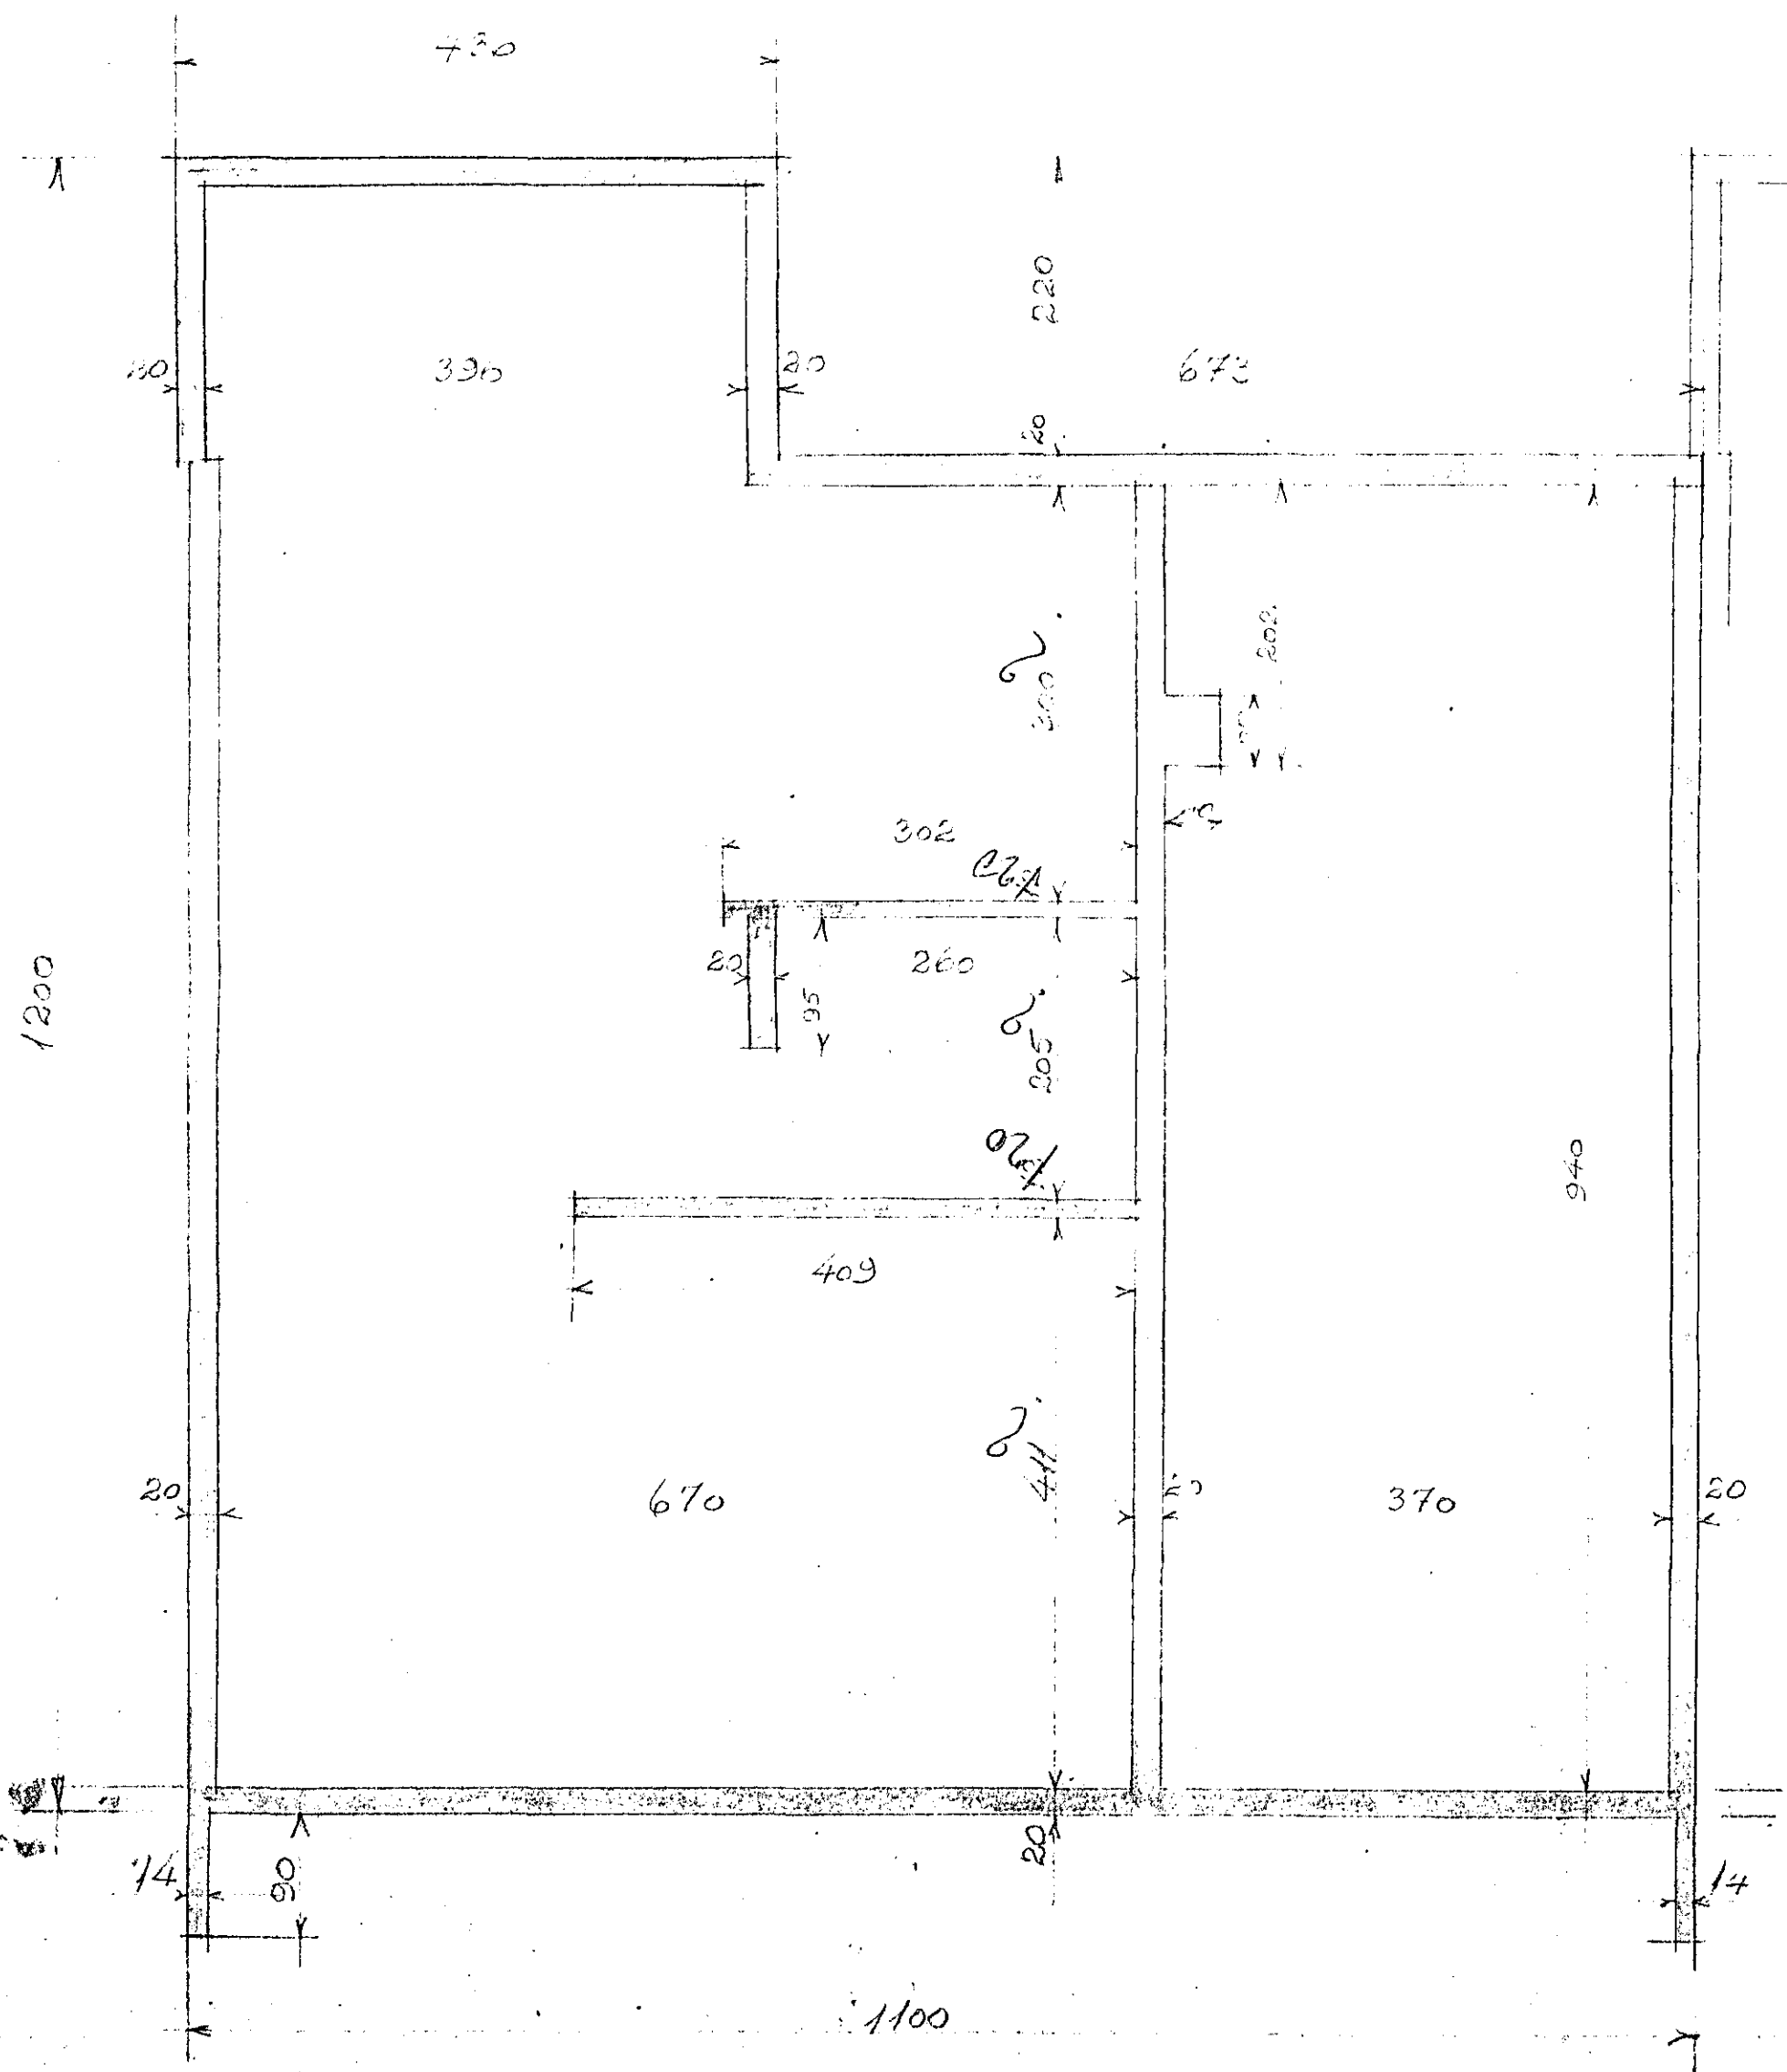

JARN.

BLAÐ 1 AF 4

φ 3	40 KG
K 3	400 -
K 10	1450 -
K 10	145 -
SAMT:	2005 KG

SNÍÐ SÖKKULVEGGI  
 KVAÐI 1:10

GRUNNMYND  
 KVARDI 1:50

RATHÚS  
 MIÐVANGUR  
 SÖKKLAR

Hafnarfjörður júní 1969  
 Þorbjörn Ingólfsson F.T.F.