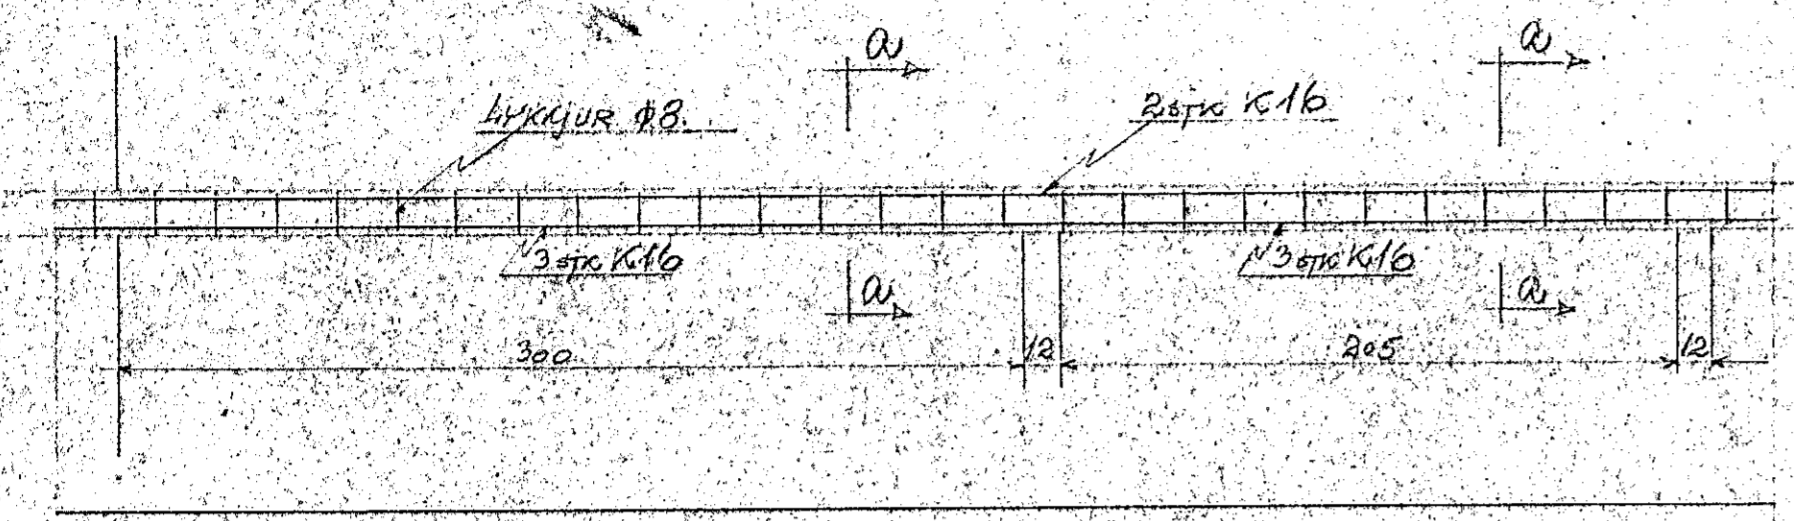

B-300

KVAFDI 1:25

K16, L=570, 5stak

SNIED a-a
KVAFDI 1:10

B-664

KVAFDI 1:25

K16, L=705, 7stak

SNIED b-b
KVAFDI 1:10

B-395

KVAFDI 1:25

K10, L=438, 12stak

SNIED c-c
KVAFDI 1:10

RAÐHJÓÐ

MÍÐVANGUR

JÁRNALÖGN

Hafnarfjörður 2. júní 1969
Þorbjörn Lúðolfsson F.T.F.