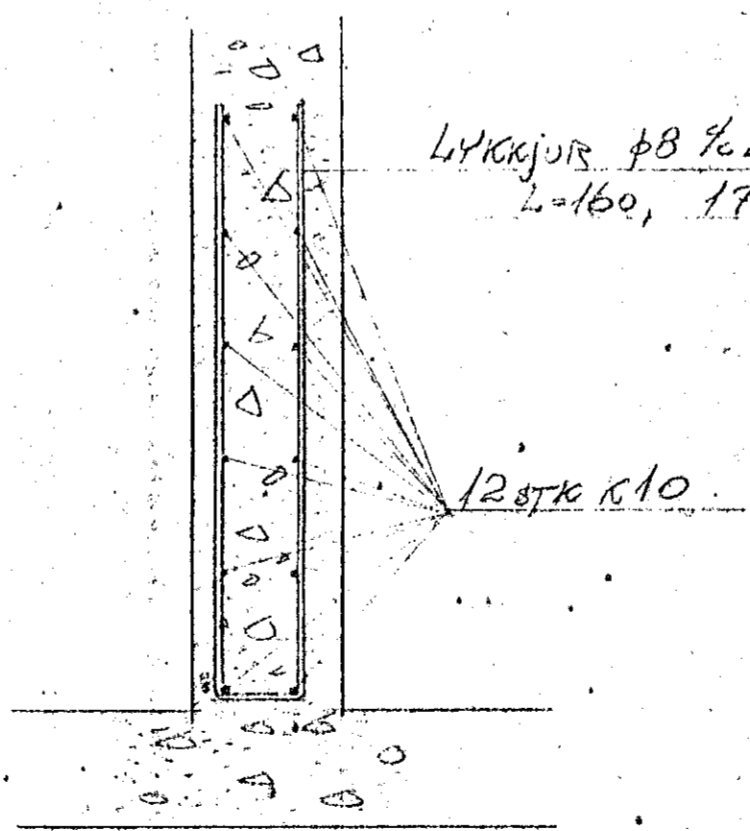

B-300

KVAFDI 1:25

K16, L=570, 5stak

SNIED a-a
KVAFDI 1:10

B-664

KVAFDI 1:25

K16, L=705, 7stak

SNIED b-b
KVAFDI 1:10

B-395

KVAFDI 1:25

K10, L=438, 12stak

SNIED c-c
KVAFDI 1:10

RAÐHJÓÐ

MÍÐVANGUR

JÁRNALÖGN

Hafnarfjörður 2. júní 1969
Þorbjörn Lúðolfsson F.T.F.