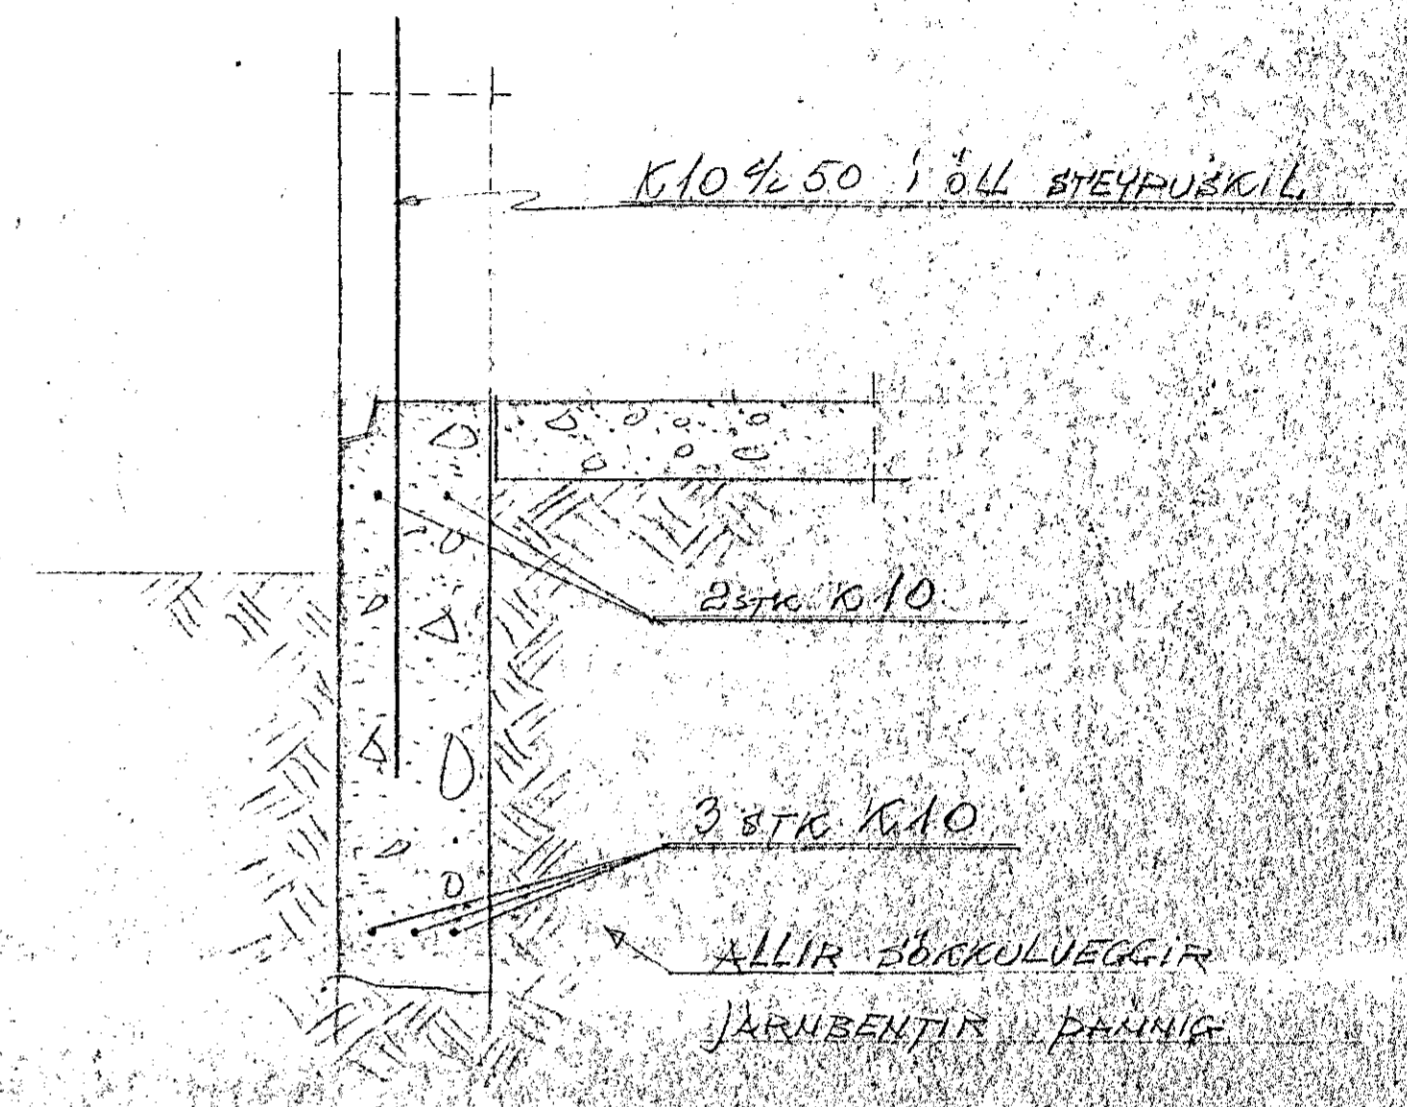

JÄRN.

BLAD 1 AF 4

φ 8	40 KG
K 8	400. -
K 10	1450. -
K 16	145. -
SAMT: 2035. KG.	

GRUNNMYND
KVARDI 1:50

SNID I SÖKKULVEGG
KVARDI 1:10

RATHÚS
MIDVANGUR
SÖKKLAR

Hafnarfirði í júní 1969
Þorsteinn Ingólfsson F.T.F.