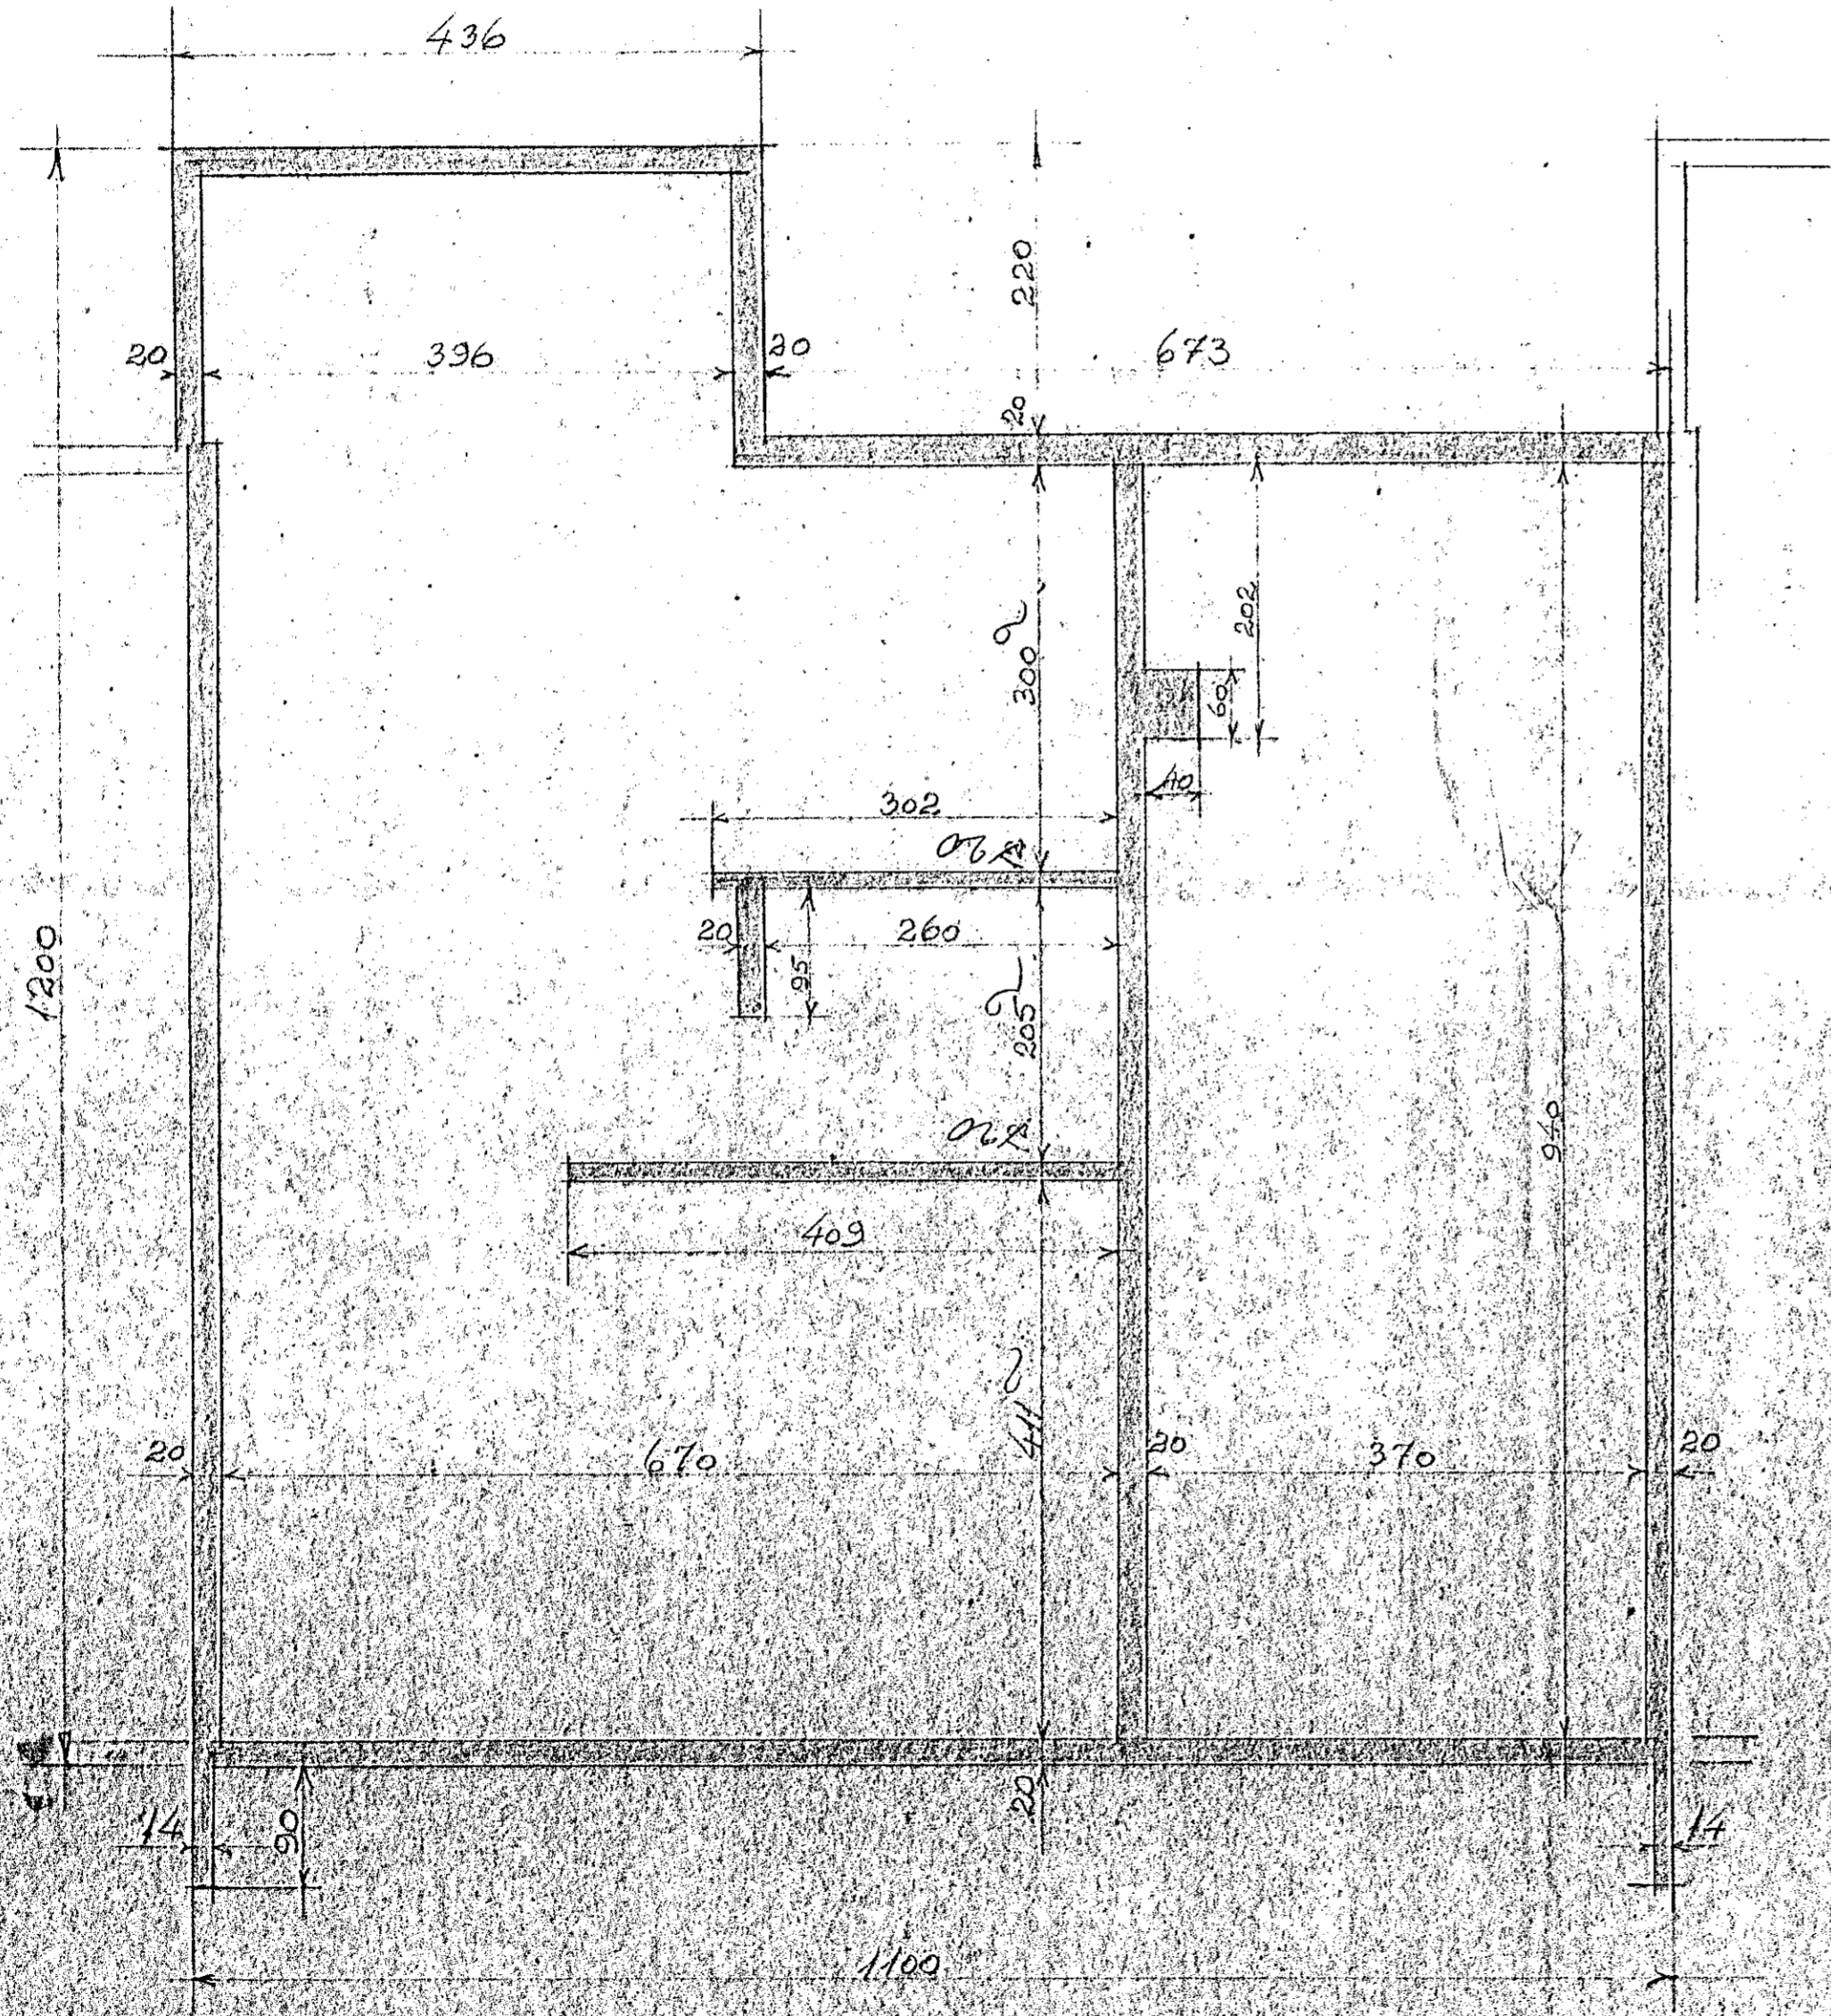

JÄRN.

BLAD 1 AF 4

φ 8	40 KG
K 8	400. -
K 10	1450. -
K 16	145. -
SAMT: 2035. KG.	

GRUNNMYND
KVARDI 1:50

SNID I SÖKKULVEGG
KVARDI 1:10

RATHÚS
MIDVANGUR
SÖKKLAR

Hafnarfirði í júní 1969
Þorsteinn Ingólfsson F.T.F.