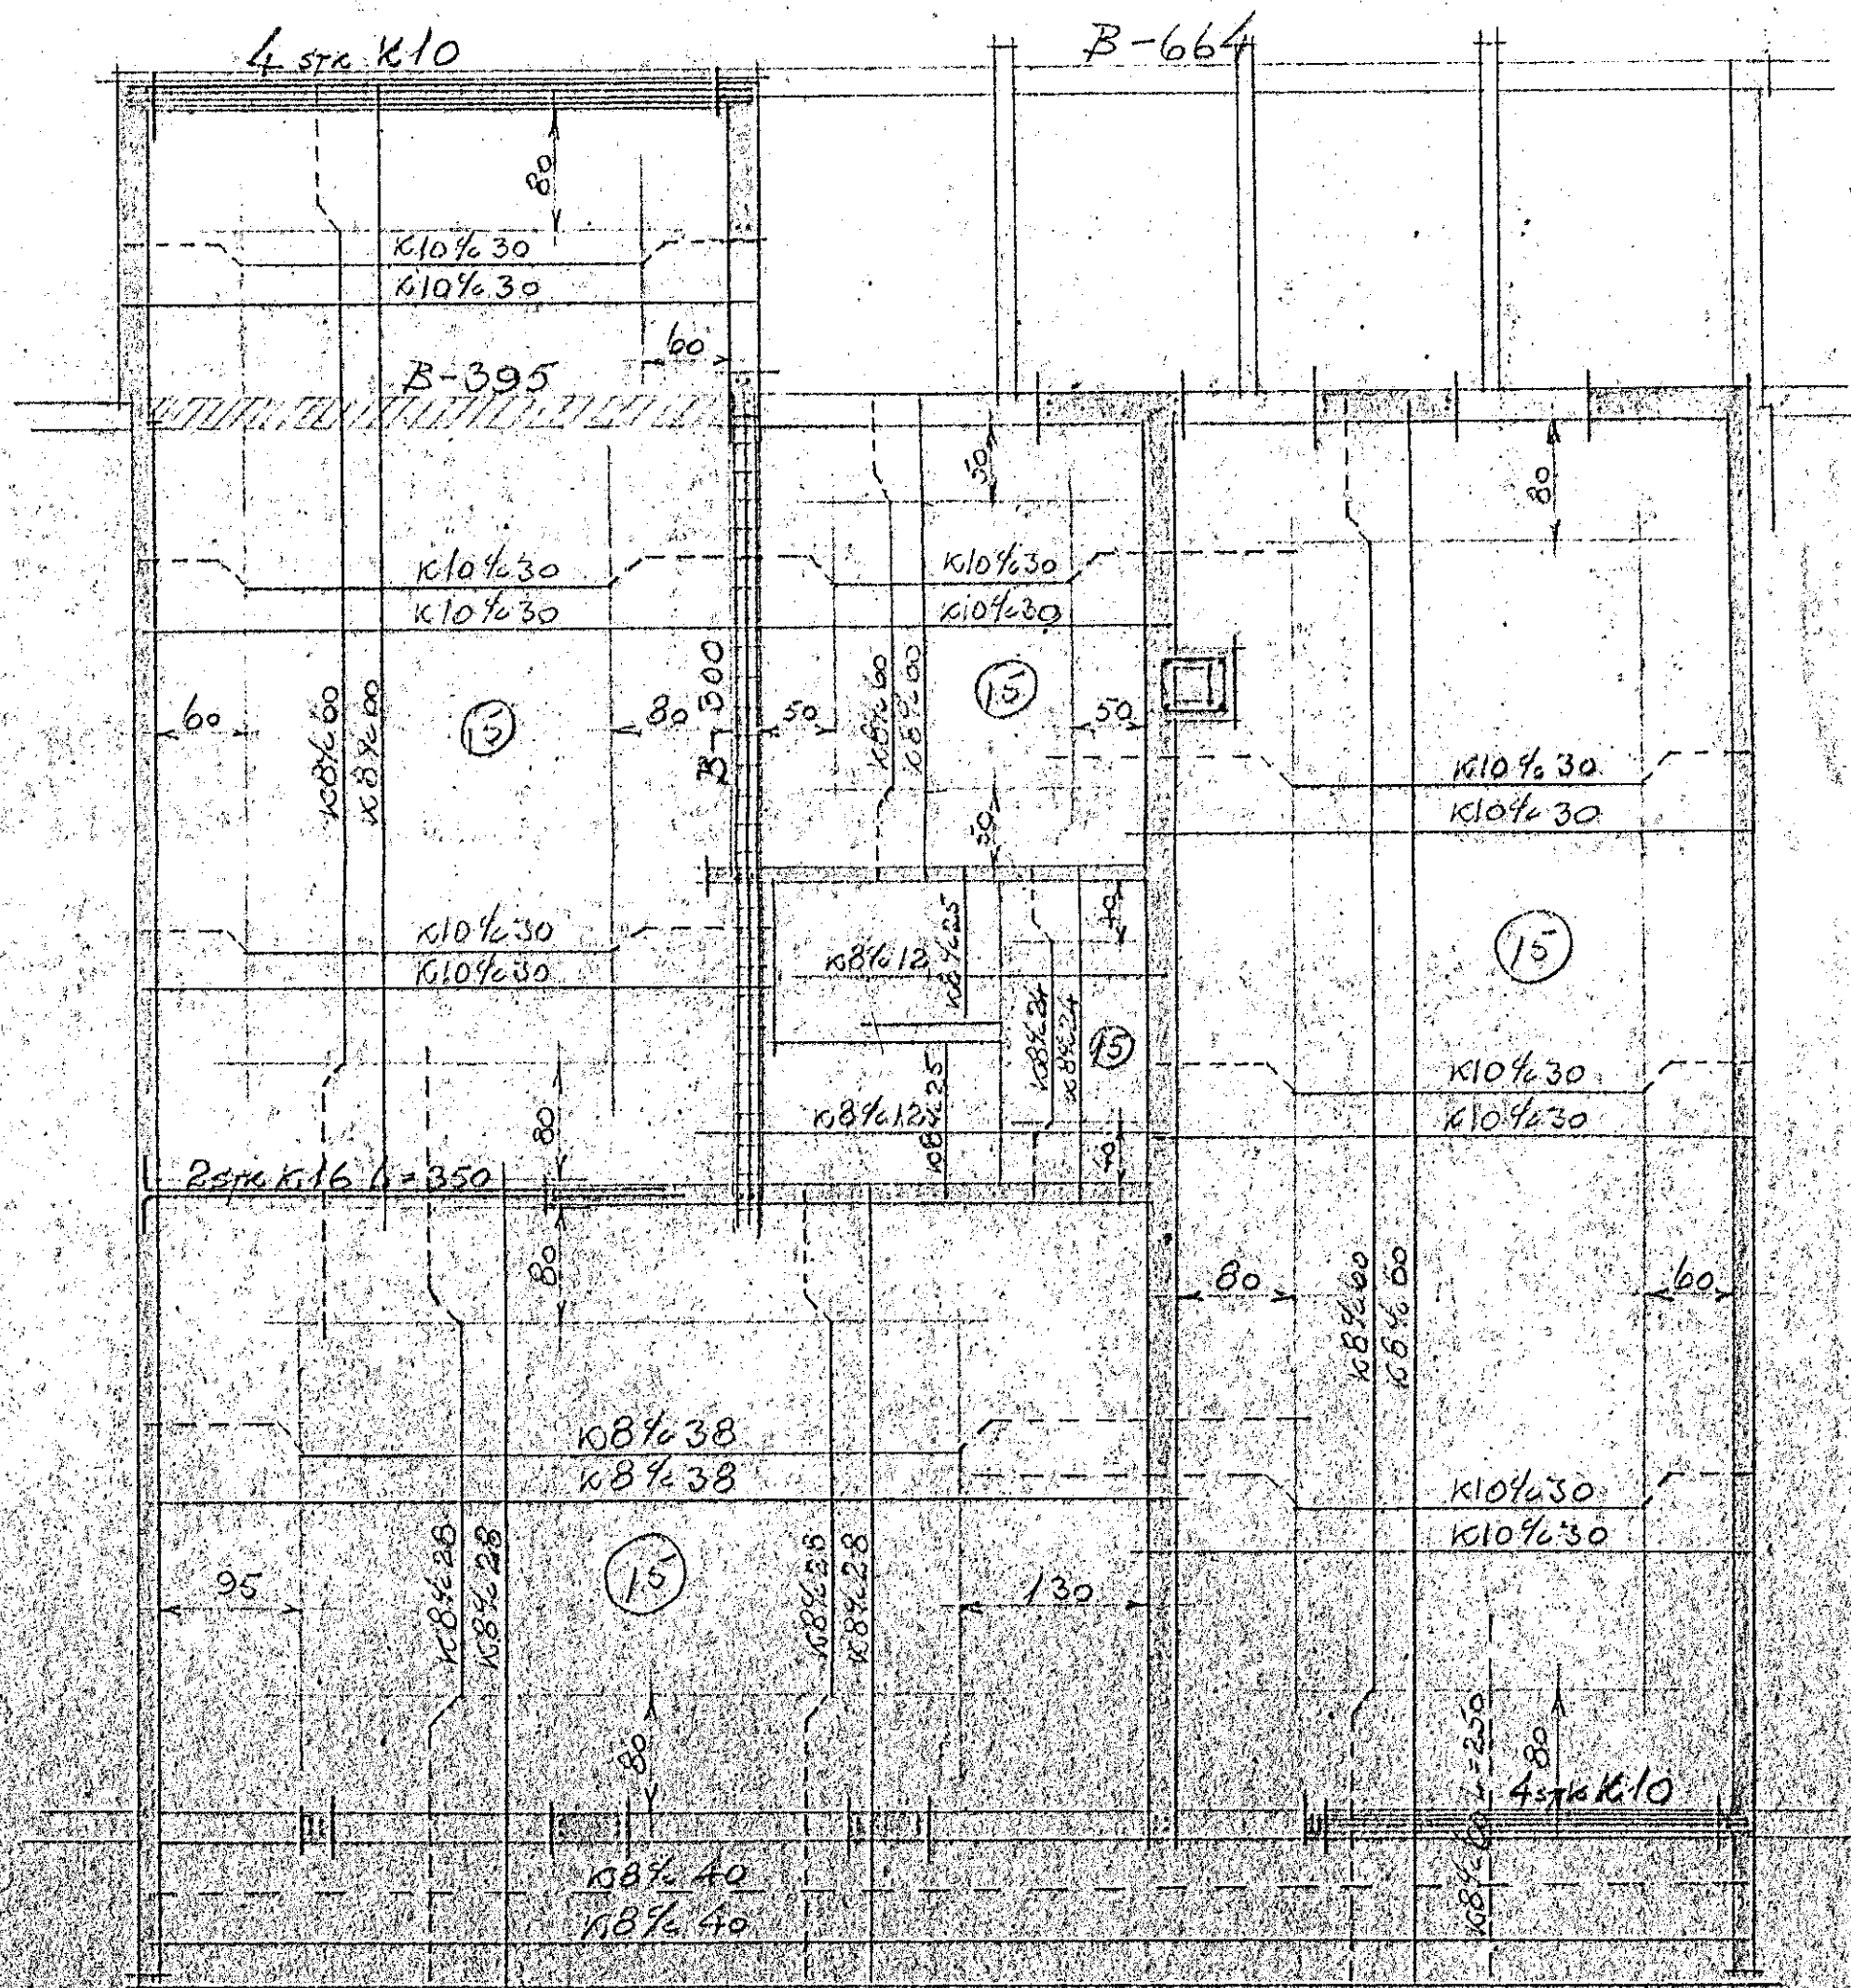

Plötuk 15 cm þykkur  
 ANNAD HUERT JARN BEGGIST UPÐ I FFRI BRUN  
 PLÖTU EINS OG TEIKNING SÝNIR  
 UPÐ MEÐ DYRUM OG GLUGGUM KOMI 2 STK K10  
 YFIR DYR OG GLUGGA KOMI 3 STK K10 NEMA ANNAD SE SÝNT  
 I REYKNAR KOMI 4 STK K10 LÖÐRETT OG  
 LÖKKJUR 48%40

PLATA YFIR 1. HÆÐ

SKALD 1:50

PLATA YFIR 2. HÆÐ

MIDVANGUR  
 JARN + LÖGN

Höfundur: júní 1963  
 Þróun: S. Jónsson ATFI

RANNSÓK