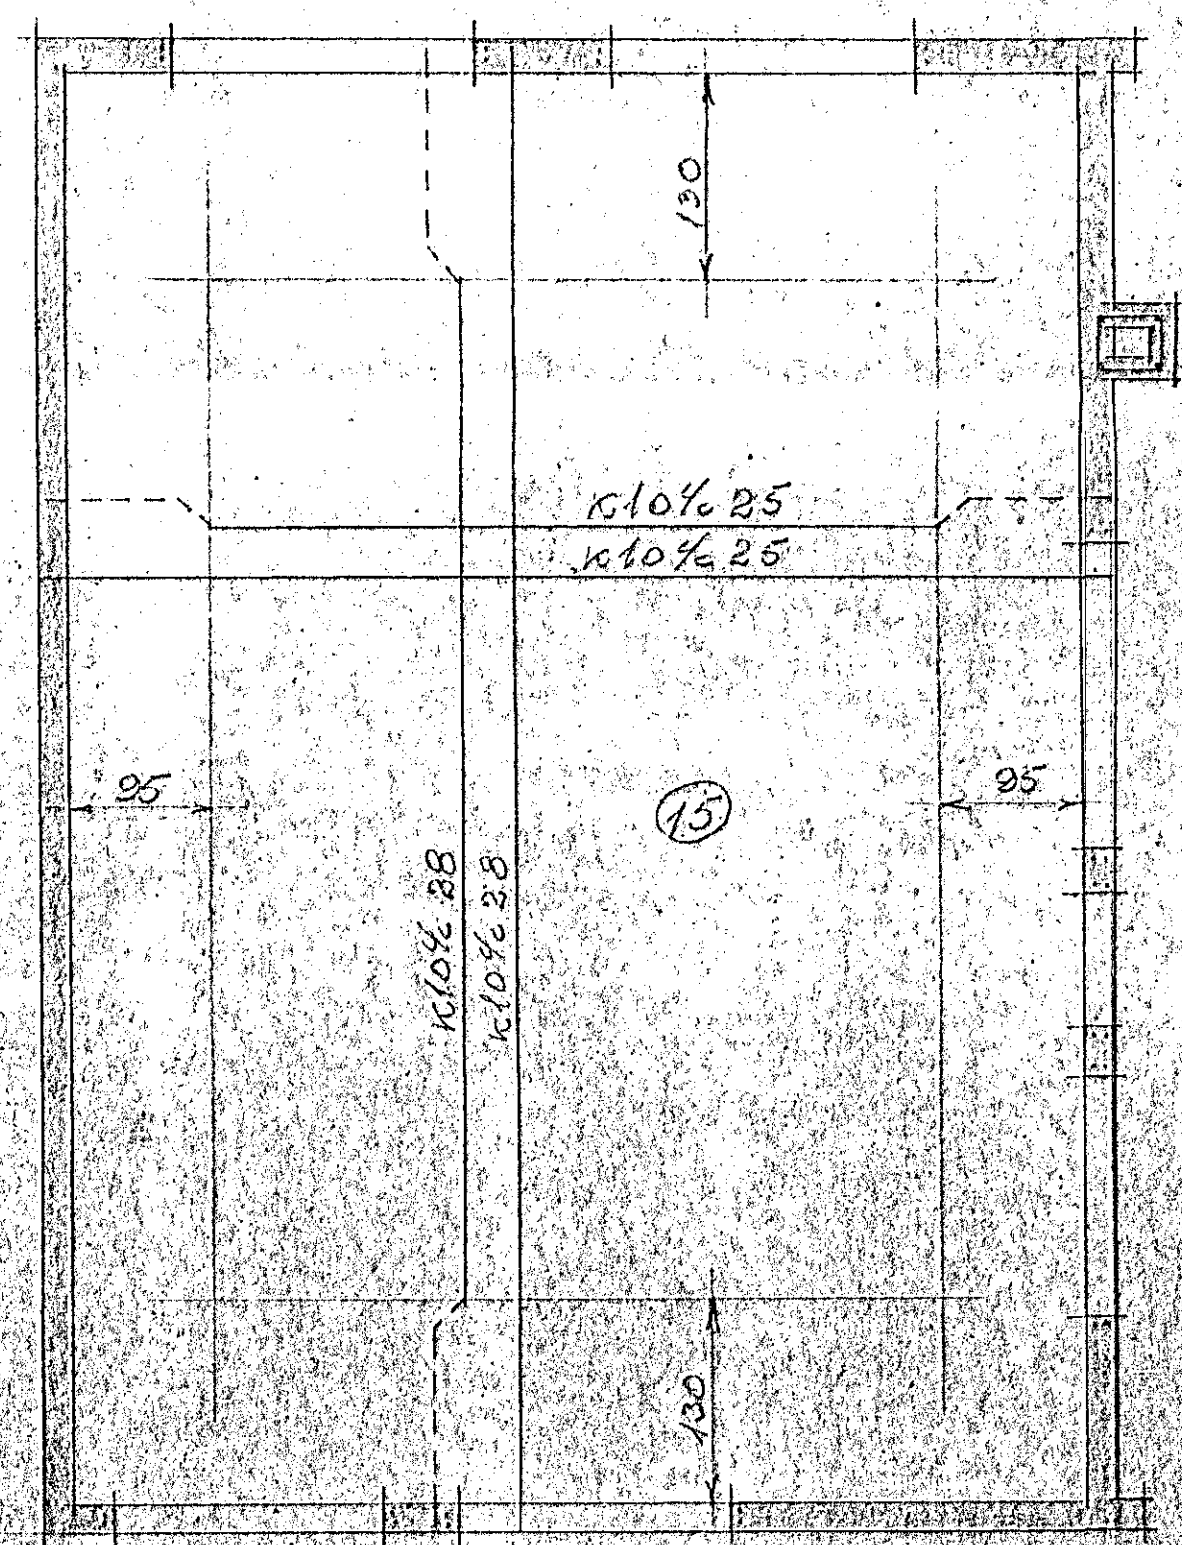

Plötuk 15 cm þykkur  
 ANNAD HUERT JARN BEGGIST UPÐ I FFRI BRUN  
 PLÖTU EINS OG TEIKNING SÝNIR  
 UPÐ MEÐ DYRUM OG GLUGGUM KOMI 2 STK K10  
 YFIR DYR OG GLUGGA KOMI 3 STK K10 NEMA ANNAD SE SÝNT  
 I REYKNAR KOMI 4 STK K10 LÖÐRETT OG  
 LÖKKJUR 48%40

PLATA YFIR 1. HÆÐ

SKALD 1:50

PLATA YFIR 2. HÆÐ

MIDVANGUR  
 JARN + LÖGN

Höfundur: júní 1963  
 Þróun: S. Jónsson ATFI

RANNSÓK