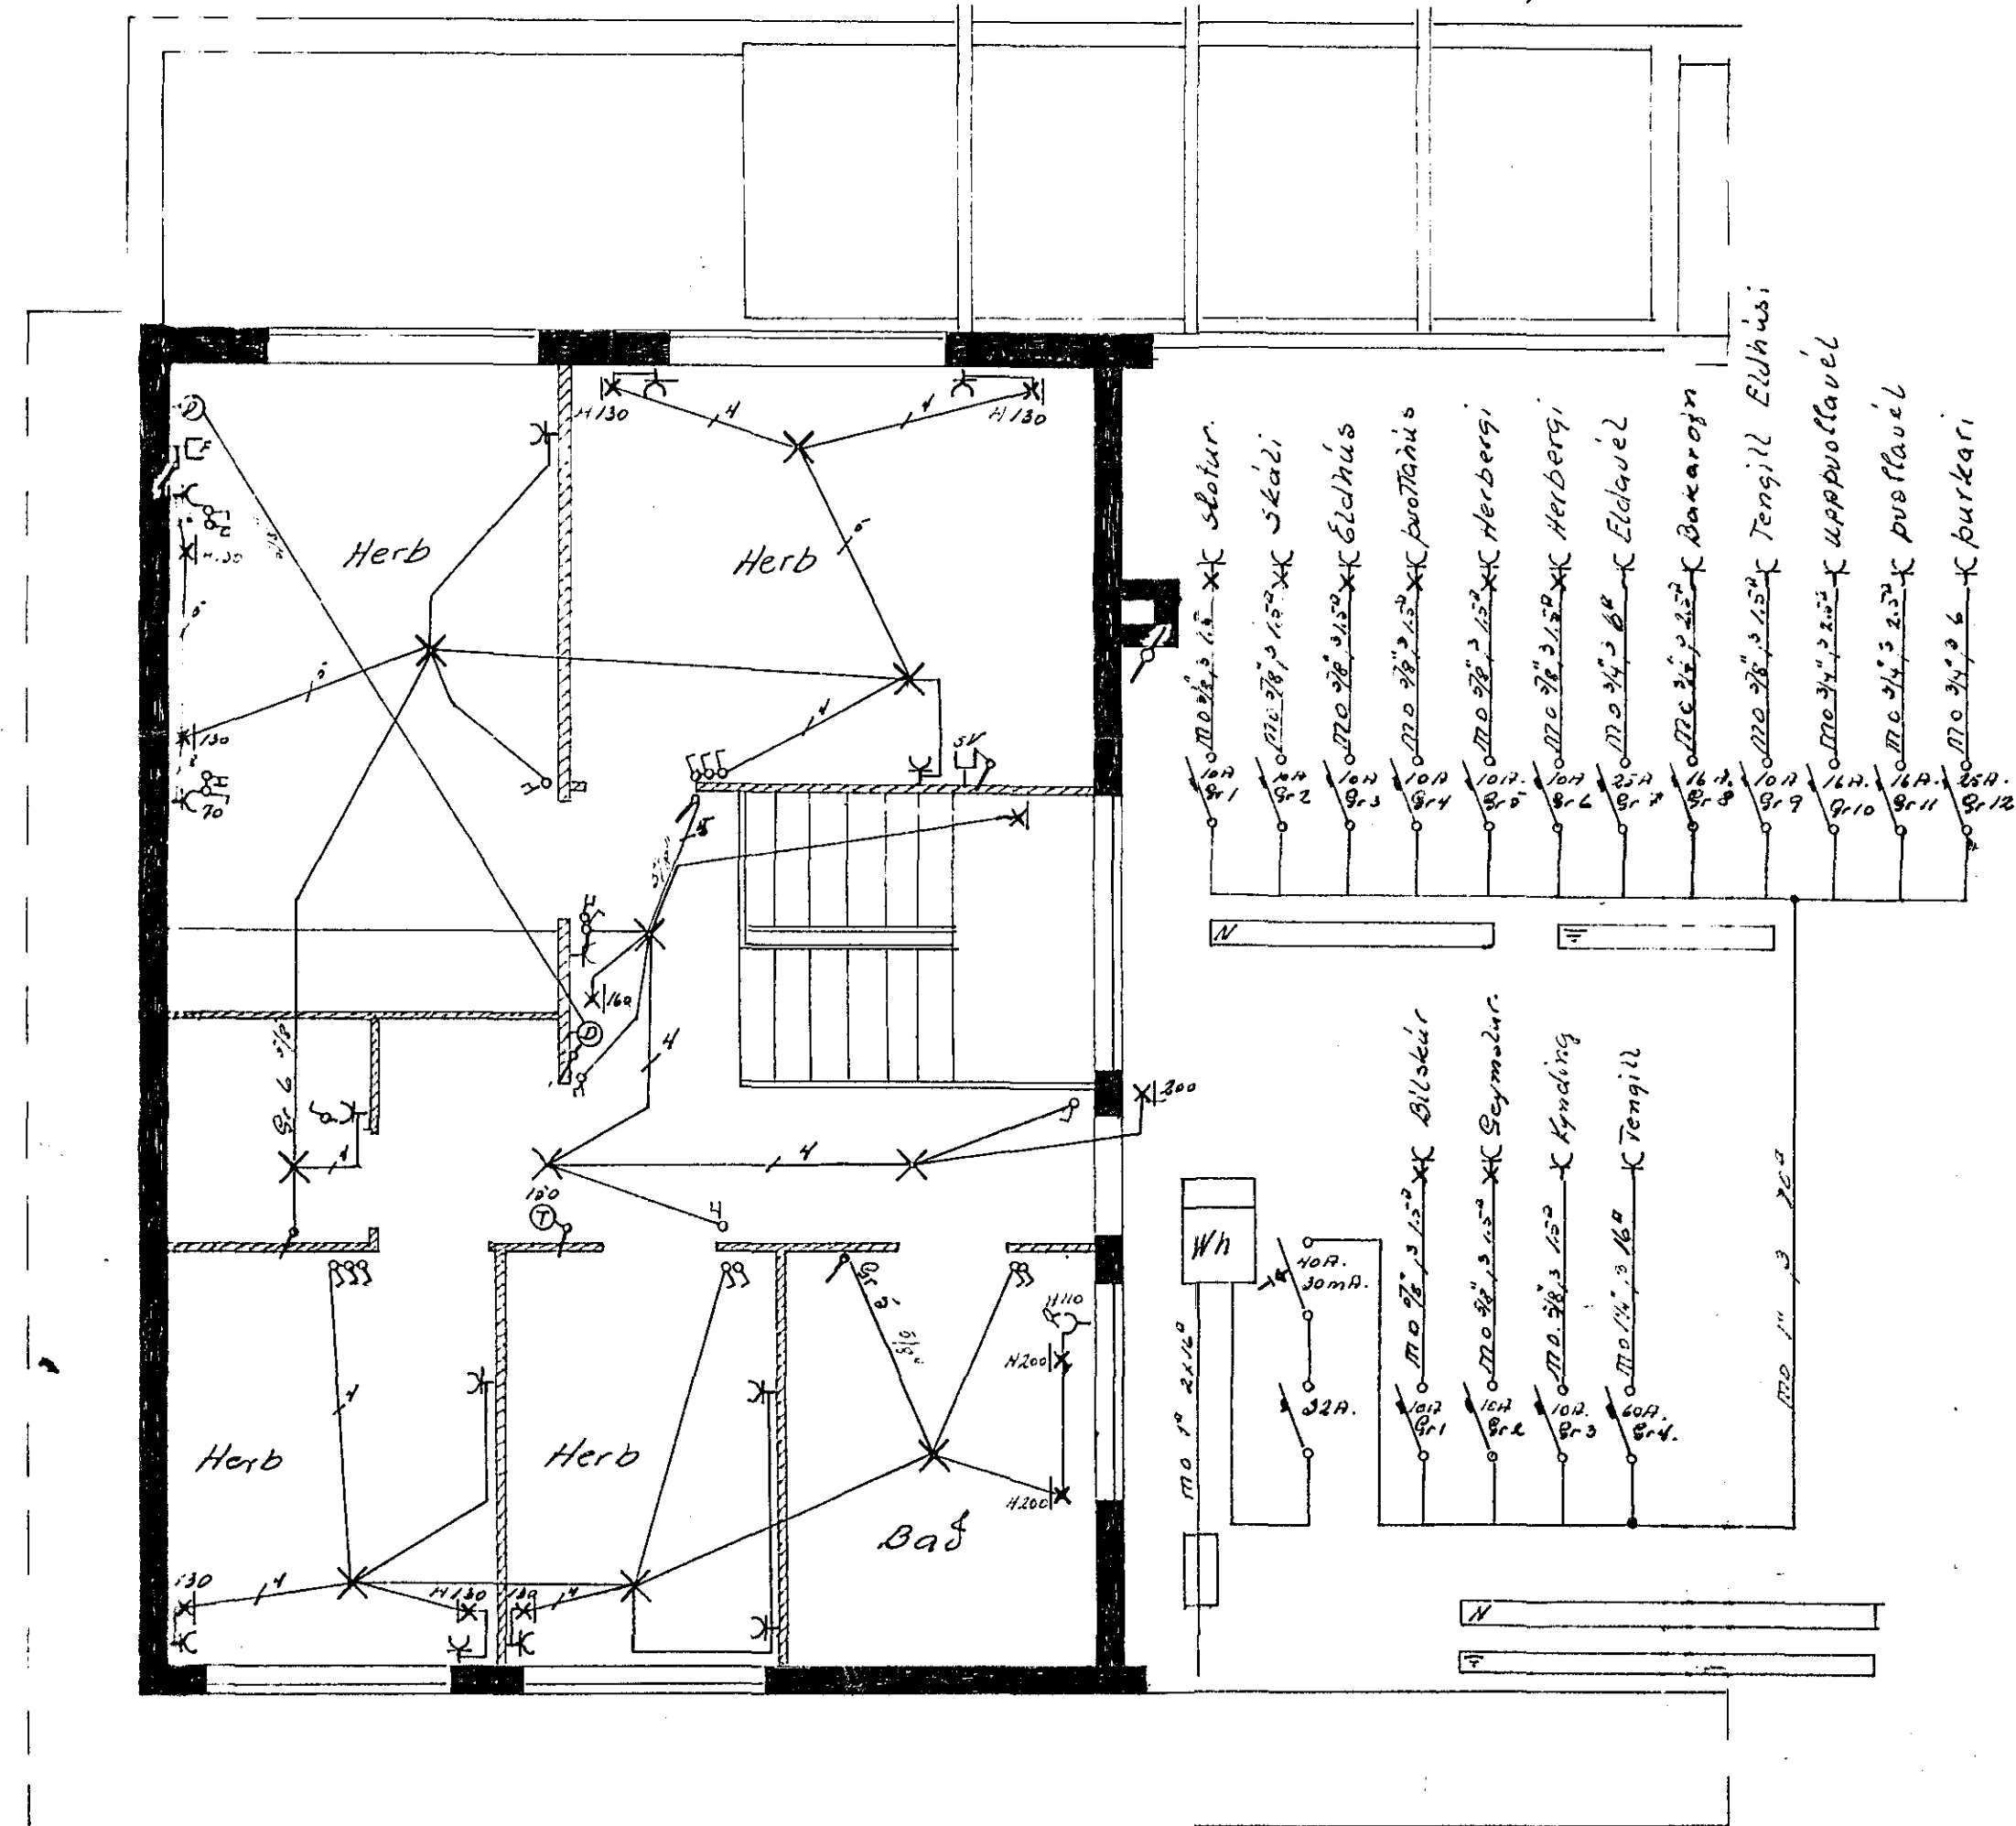

Miðvangur

Miðvangur

Húsvéita nr. 1182 Teikning nr. 1375
 Samþykkt þ. 4-4 1973
 f.h. RAUFVEITU HA. NAR. JARÐAR
 Erlitism. áur Rafvegna

Inntök samþykkt 4.11. 1973
 f.h. RAUFVEITU HA. NAR. JARÐAR
 Erlitism. áur Rafvegna

Jarðskaut
 bindist í vöms-
 inn tak og sólsul-
 varn.

Hæð rofa III m frá þ. gól.
 Hæð tengla 20 m frá gól. nema annars sé gefið
 Tenglar og refar séu 10 m nema annars sé gefið

Miðvangur 57
 Raflagnateikning bl. 1 af 1
 Mál 1:50 Teiknad í sept. 1973
 Jens Everléson Sími 52829