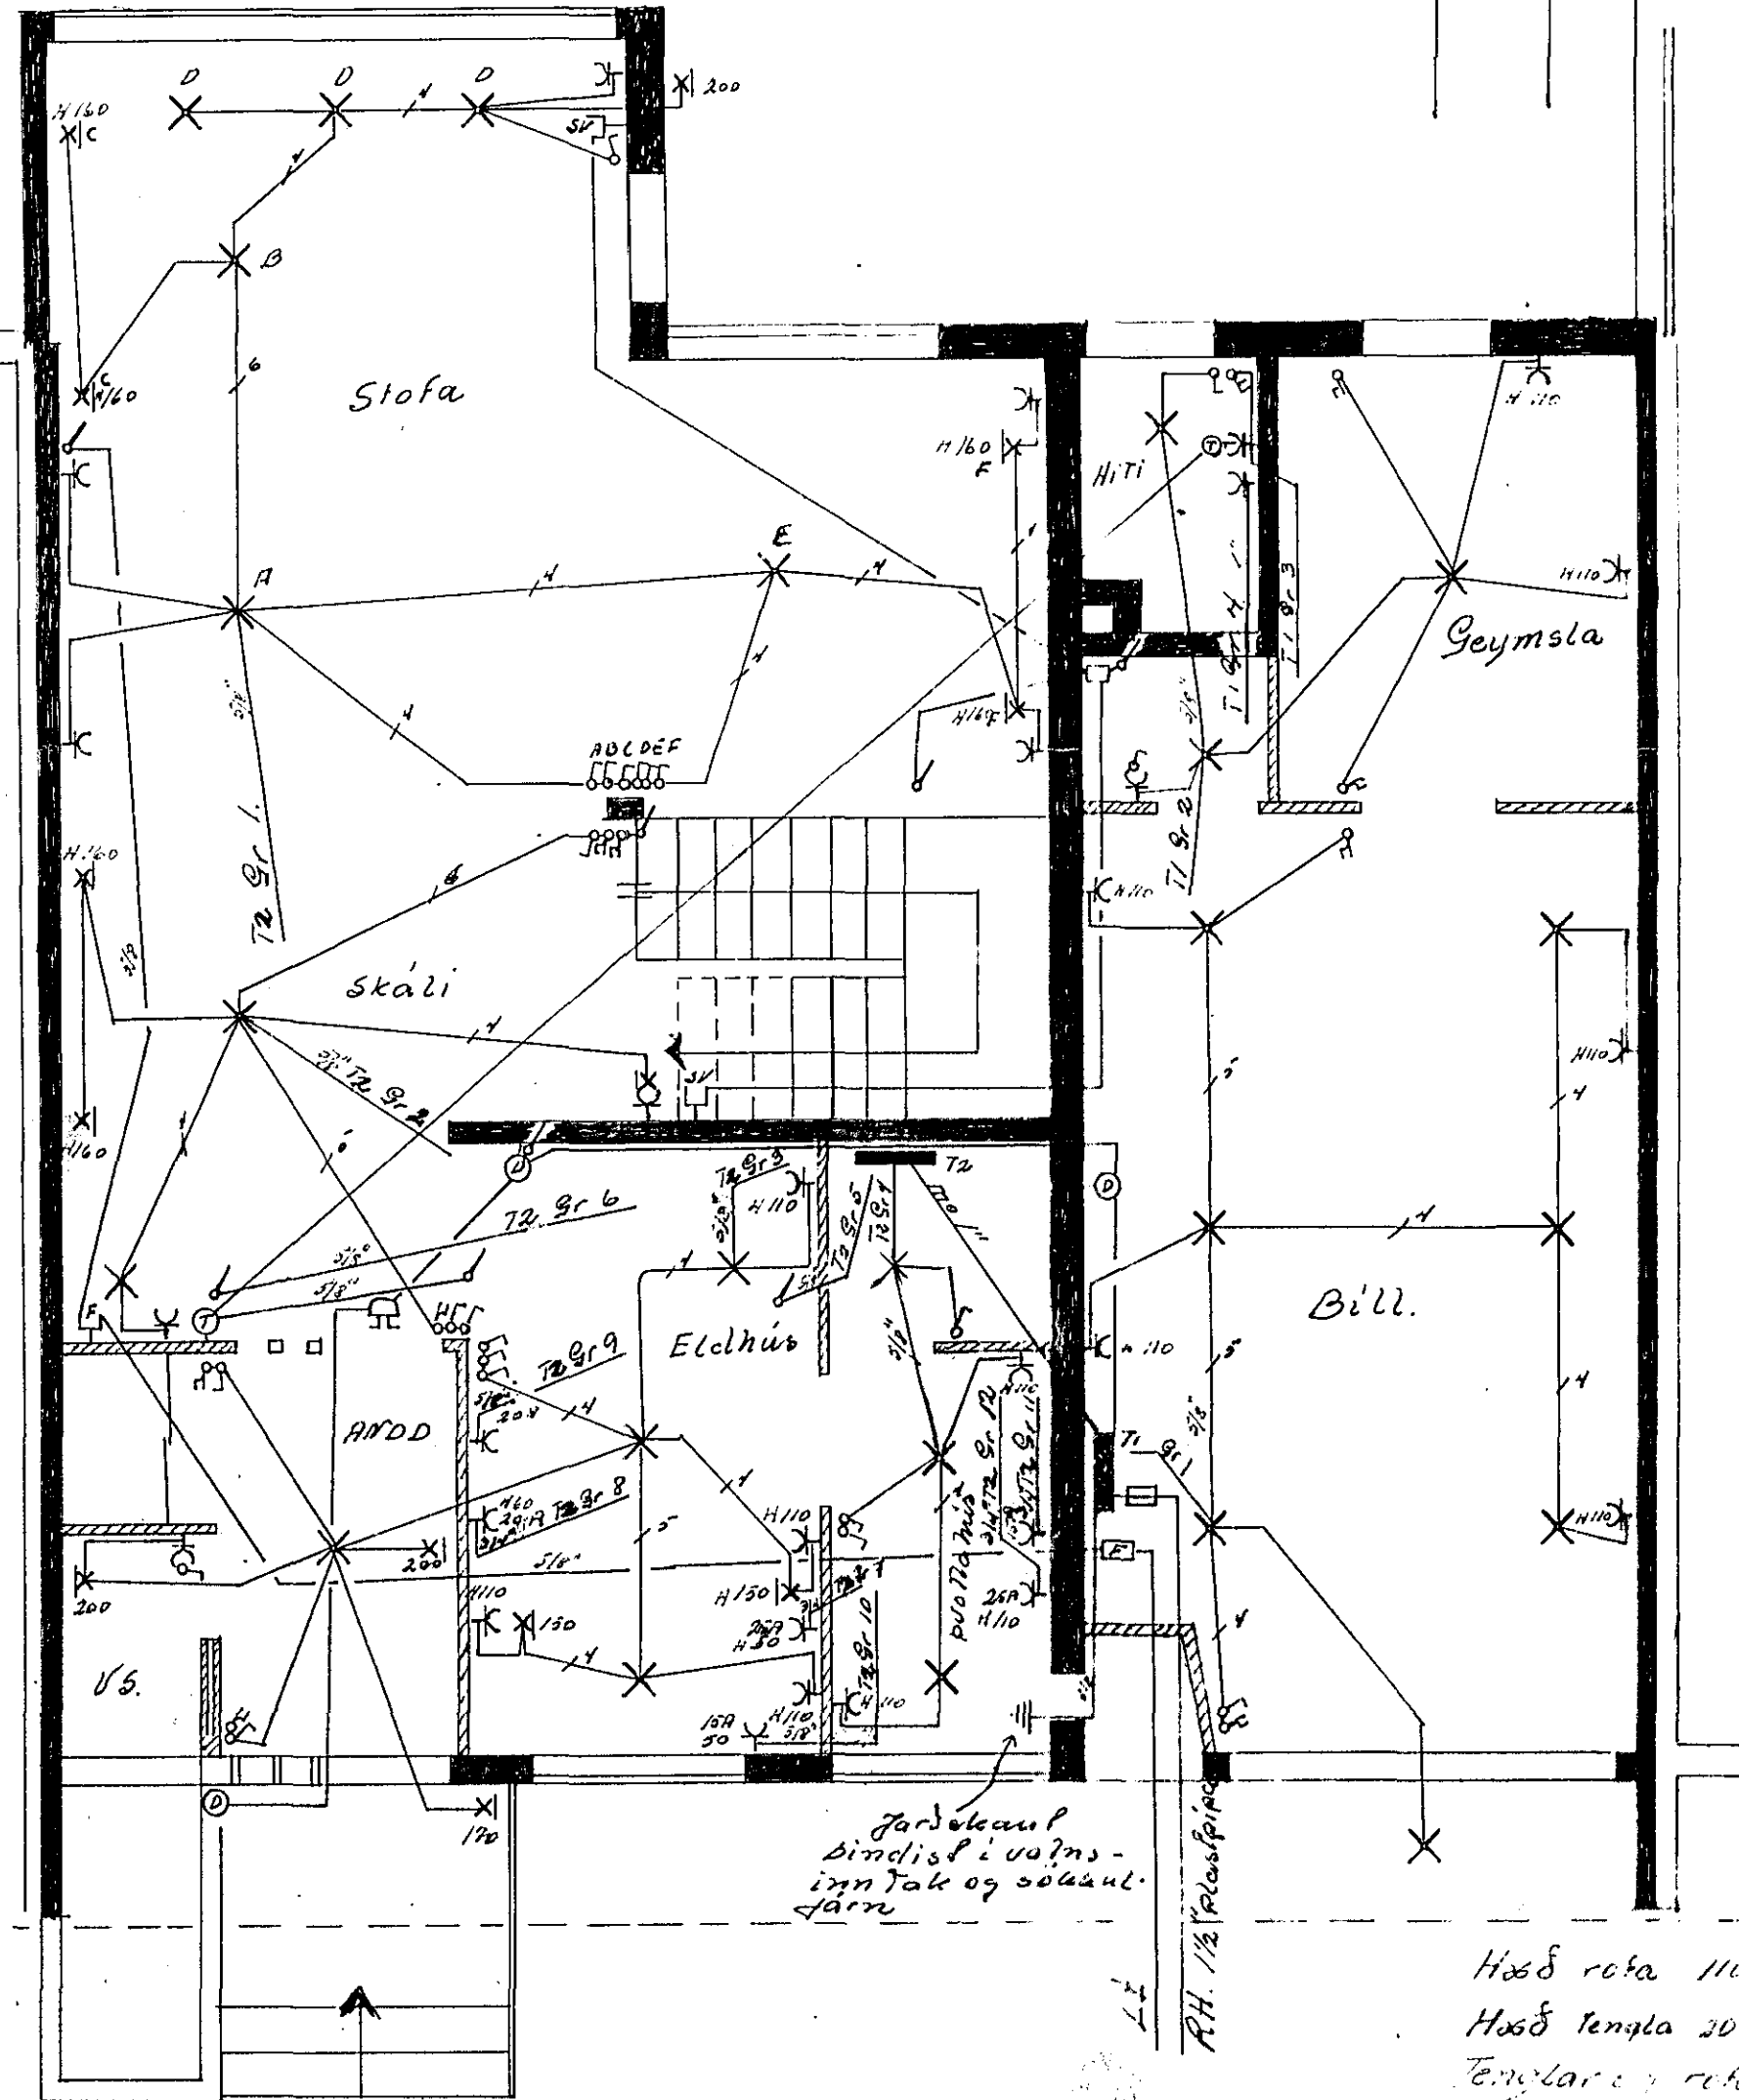

Miðvangur

Miðvangur

Húsvéita nr. 1182 Teikning nr. 1375
 Samþykkt þ. 4-4 1973
 f.h. RAUFVEITU HA. NAR. JARÐAR
 Erlitism. áur Rafvegna

Inntök samþykkt 4.11. 1973
 f.h. RAUFVEITU HA. NAR. JARÐAR
 Erlitism. áur Rafvegna

Jarðskaut
 bindist í vöms-
 inn tak og sólsul-
 varn.

Hæð rofa III m frá þ. gól.
 Hæð tengla 20 m frá gól. nema annars sé gefið
 Tenglar og refar séu 10 m nema annars sé gefið

Miðvangur 57
 Raflagnateikning bl. 1 af 1
 Mál 1:50 Teiknad í sept. 1973
 Jens Everléson Sími 52829