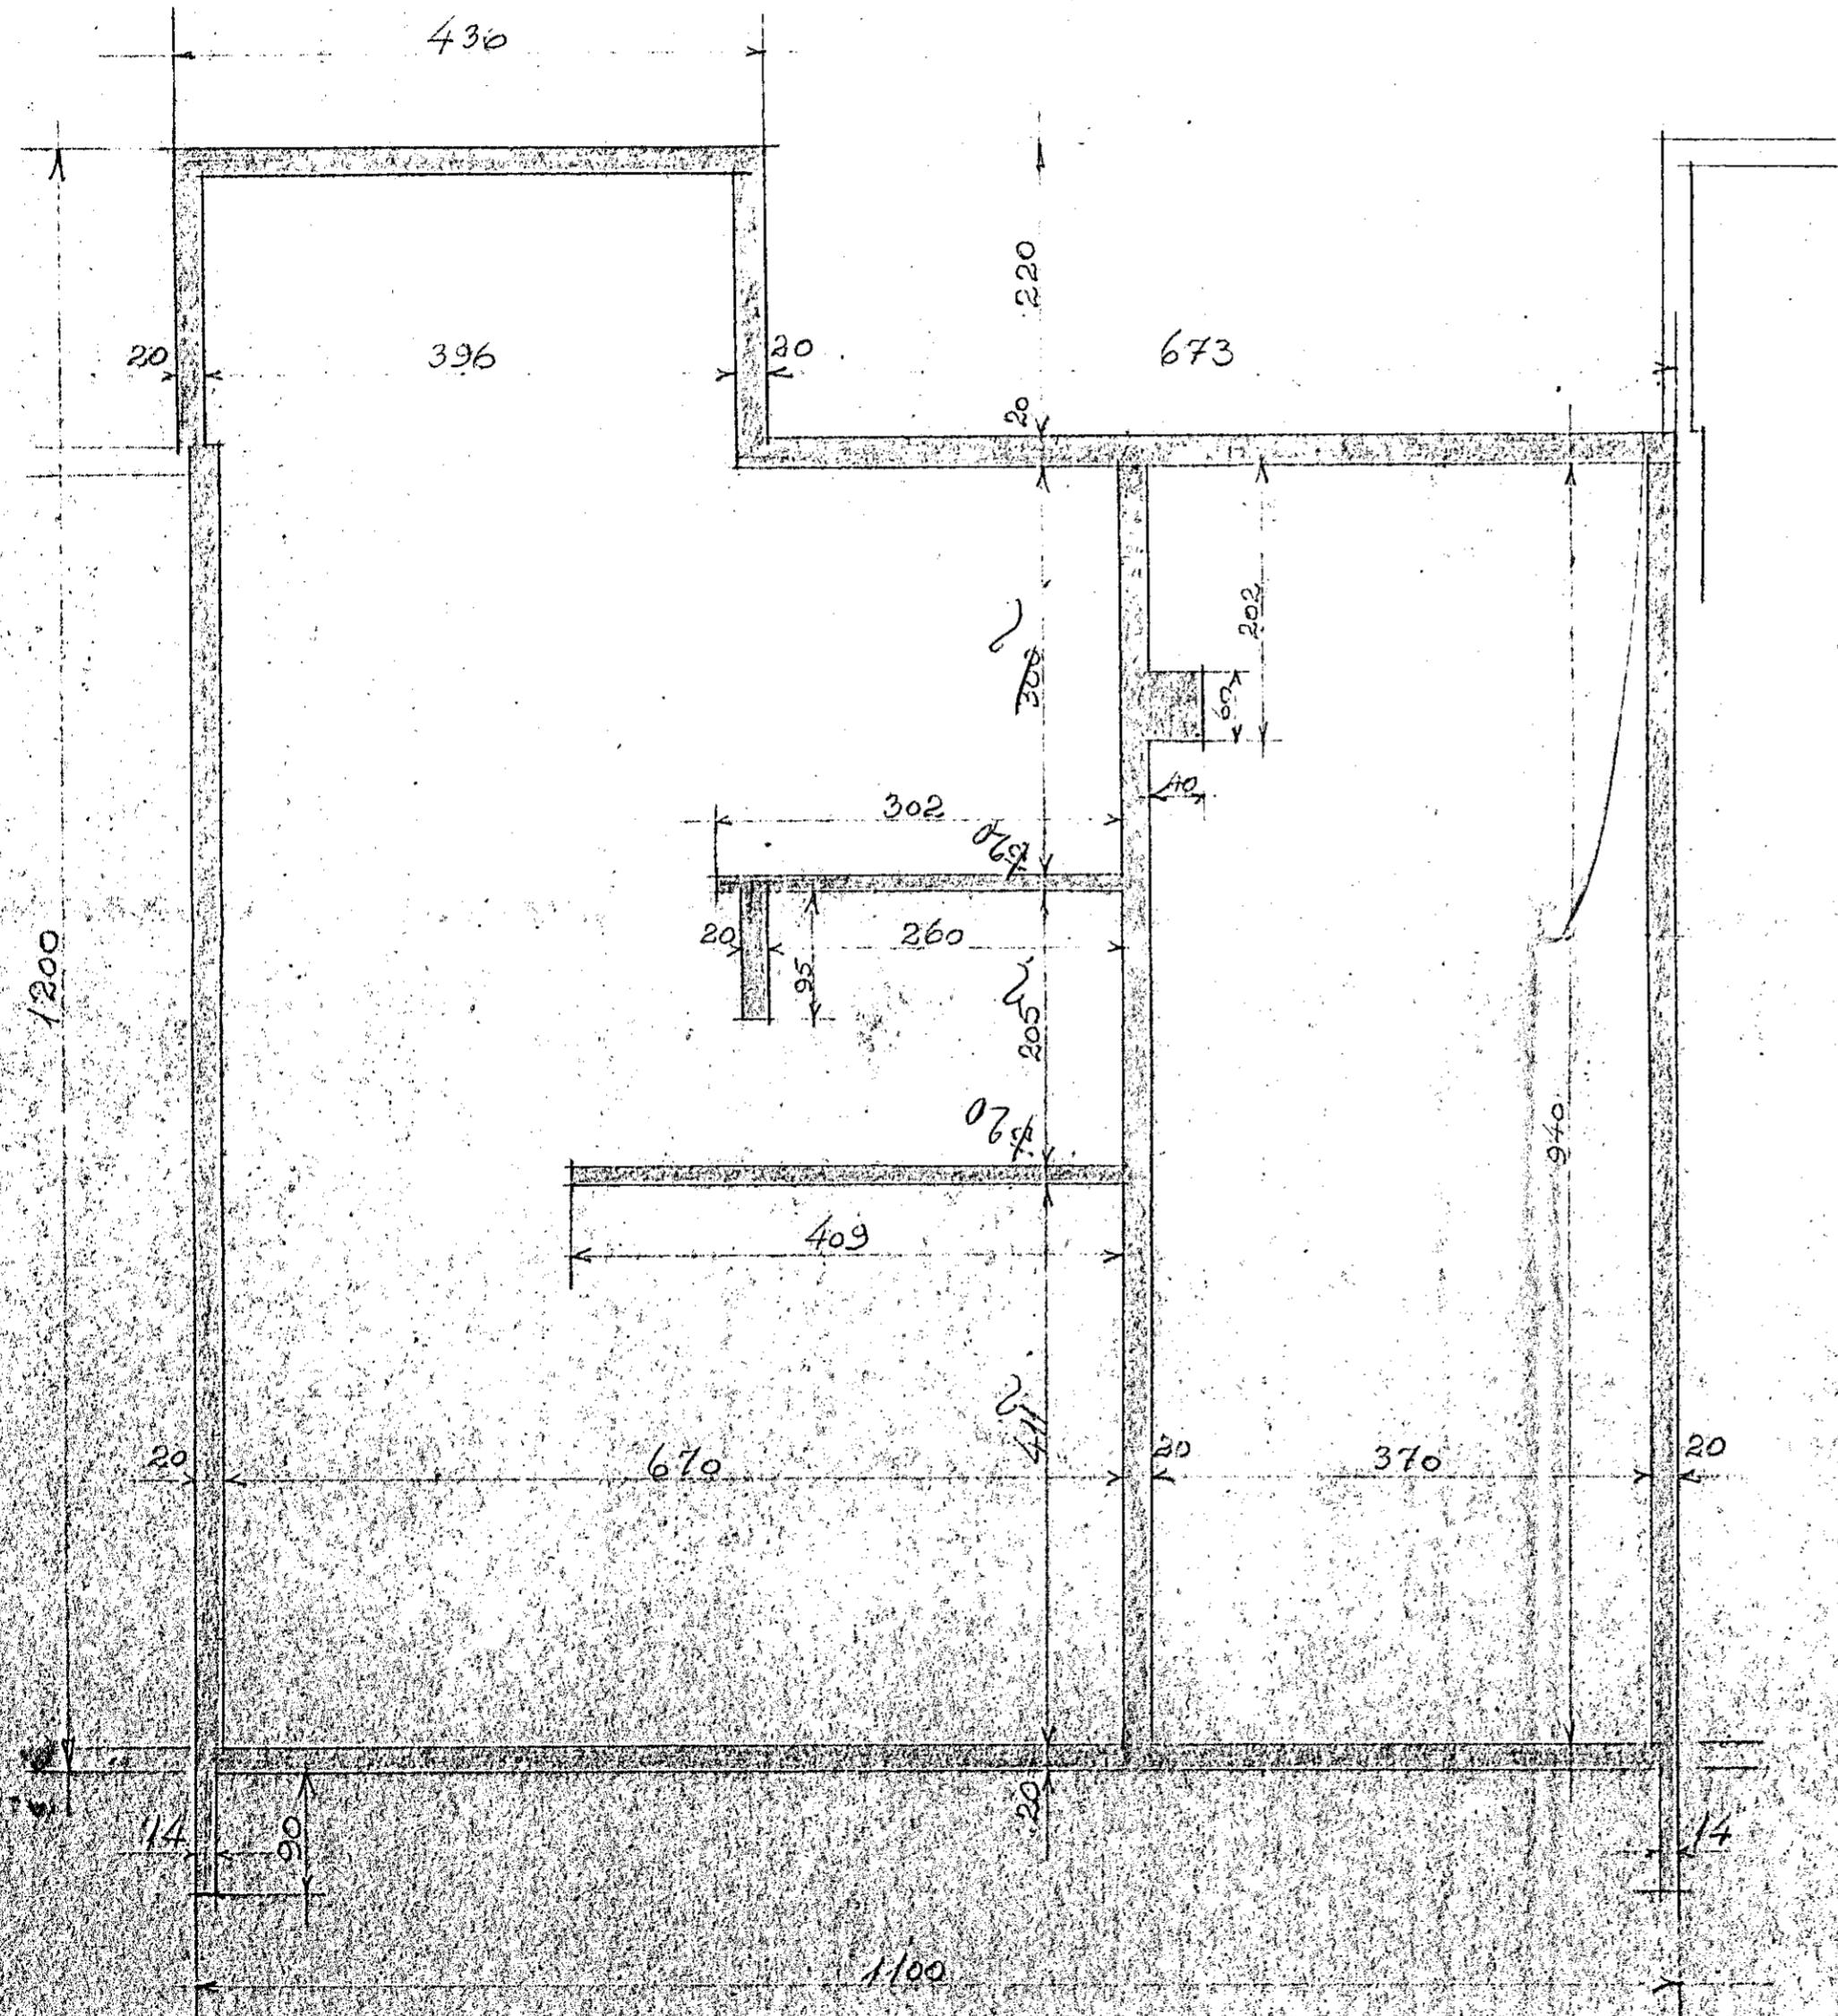

JARN.

BLAD 1 AF 4

φ 8	40 KG
K 8	400. -
K 10	1450. -
K 10	145. -
SAMT:	2035. KG.

GRUNNMUND
KVARDI 1850

SNID I SÖKKULVEGG
KVARDI 1810

RADHÚST.
MIDVANGUR
SÖKKLAR

Hafnarfjörður í júní 1969
Borisleinn Ingólfsson F.T.F.I.