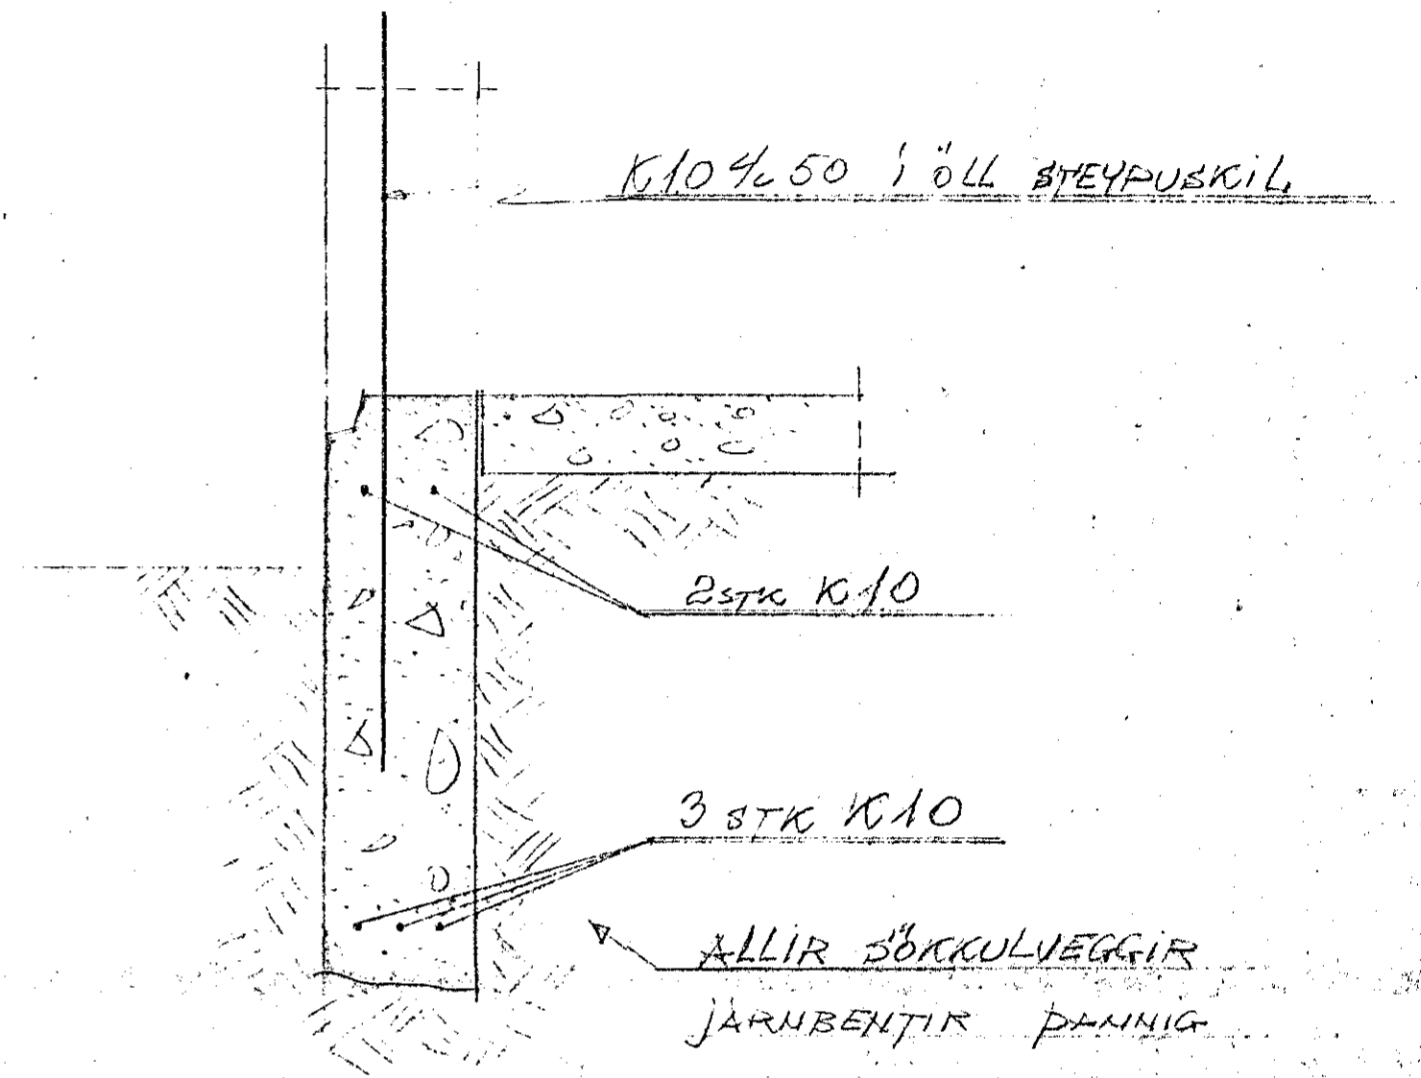

JARN.

BLAD 1 AF 4

φ 8	40 KG
K 8	400. -
K 10	1450. -
K 10	145. -
SAMT:	2035. KG.

GRUNNMUND
KVARDI 1850

SNID I SÖKKULVEGG
KVARDI 1810

RADHÚST.
MIDVANGUR
SÖKKLAR

Hafnarfjörður í júní 1969
Borisleinn Ingólfsson F.T.F.I.