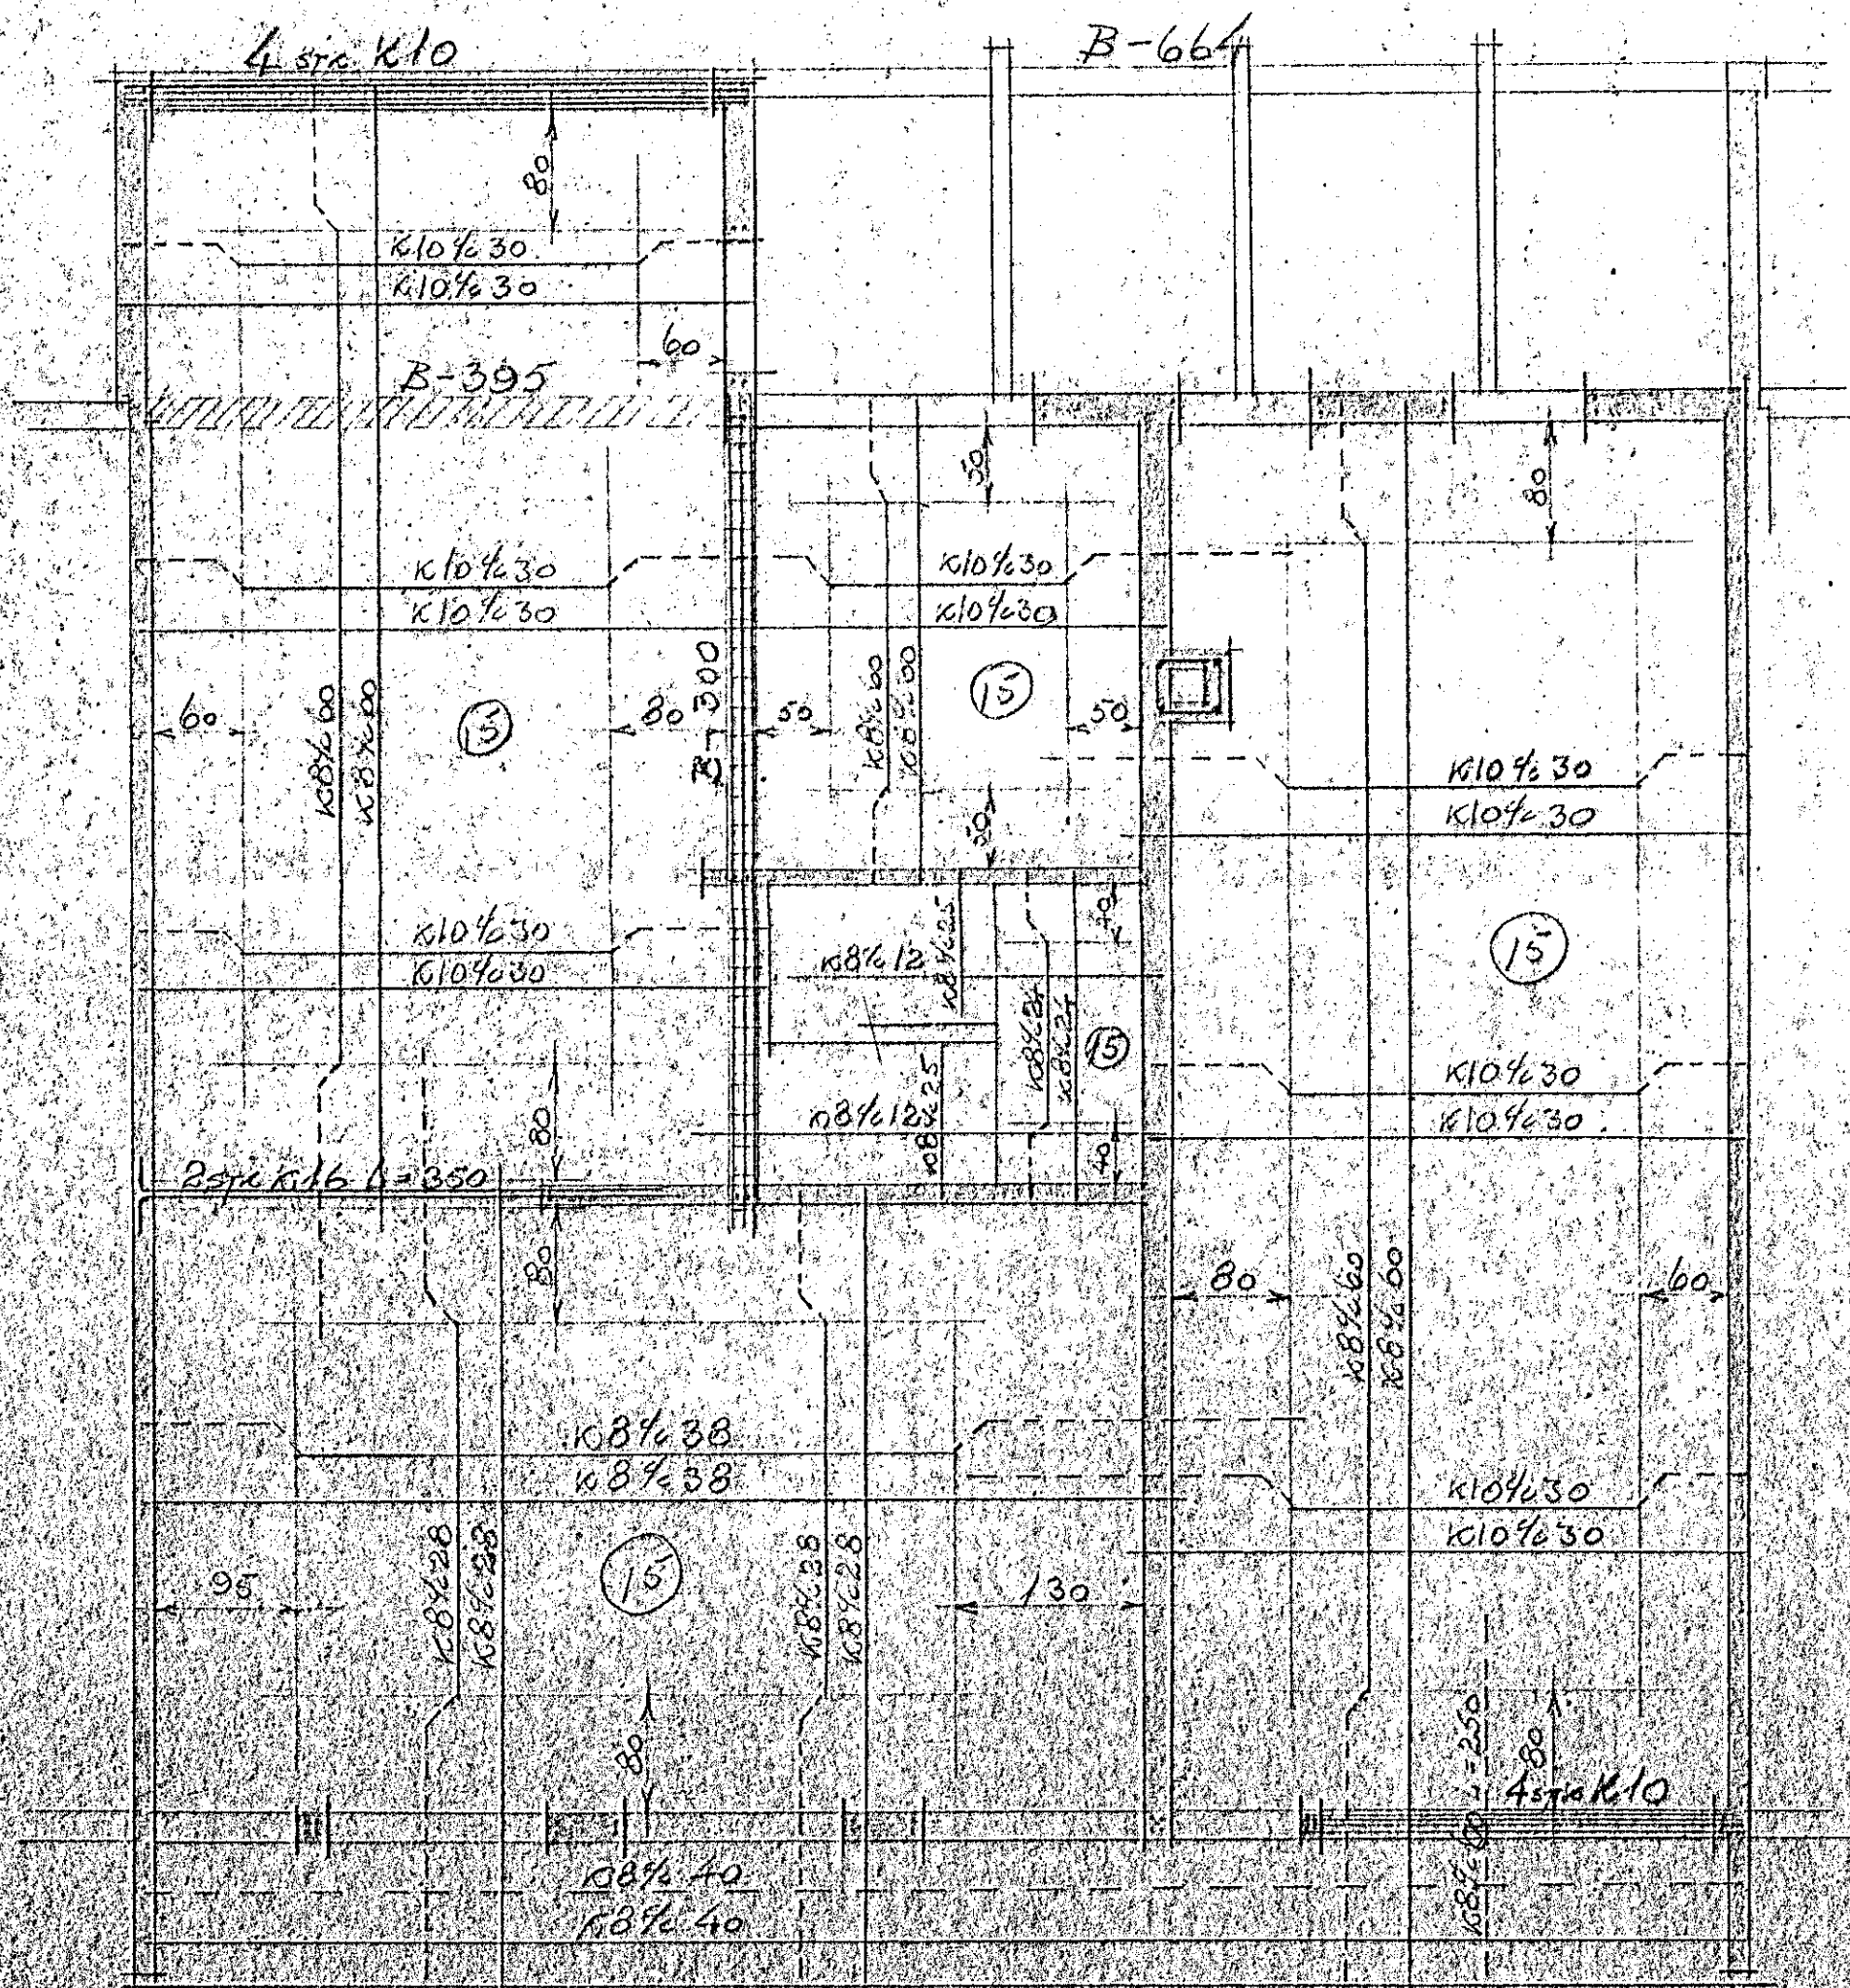

Plötur 15 cm þykkur
 Annad hvert jarn bevgist upp i efri brun
 plötu eins og teikning sýnir
 Upp með dyrum og gluggum komi 2 stök K10
 Yfir dyr og glugga komi 3 stök K10 nema annad með sýnt
 í reykhlæ komi 4 stök K10 lögrett og
 Lyckjur $\phi 8 \times 40$

PLATA YFIR 1. HÆÐ

SKALA 1:50

PLATA YFIR 2. HÆÐ

MIDVANGUR
 JARNAHÖGRI

Áskilningur frá júlí 1960
 Þorsteinn Lögberg

RATHUS