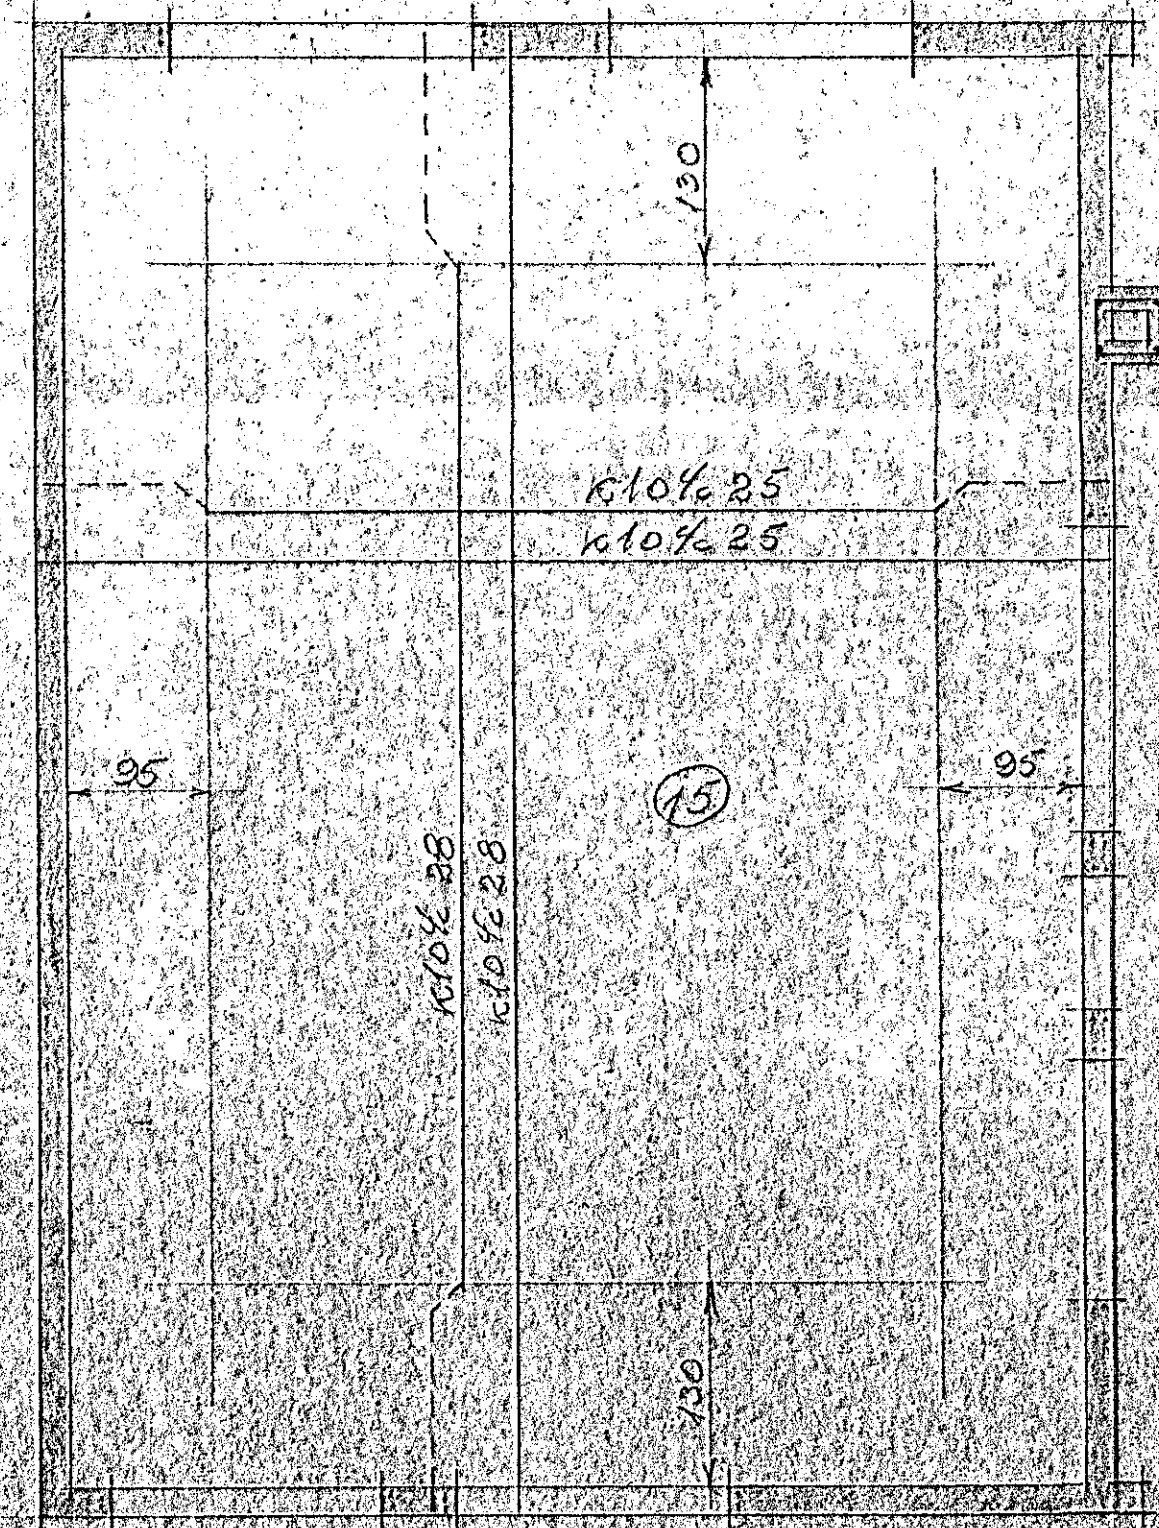

Plötur 15 cm þykkur
 Annad hvert jarn bevgist upp i efri brun
 plötu eins og teikning sýnir
 Upp með dyrum og gluggum komi 2 stök K10
 Yfir dyr og glugga komi 3 stök K10 nema annad með sýnt
 í reykhlæ komi 4 stök K10 lögrett og
 Lyckjur $\phi 8 \times 40$

PLATA YFIR 1. HÆÐ

SKALA 1:50

PLATA YFIR 2. HÆÐ

MIDVANGUR
 JARNAHÖGRI

Áskilningur frá júlí 1960
 Þorsteinn Lögberg

RATHUS