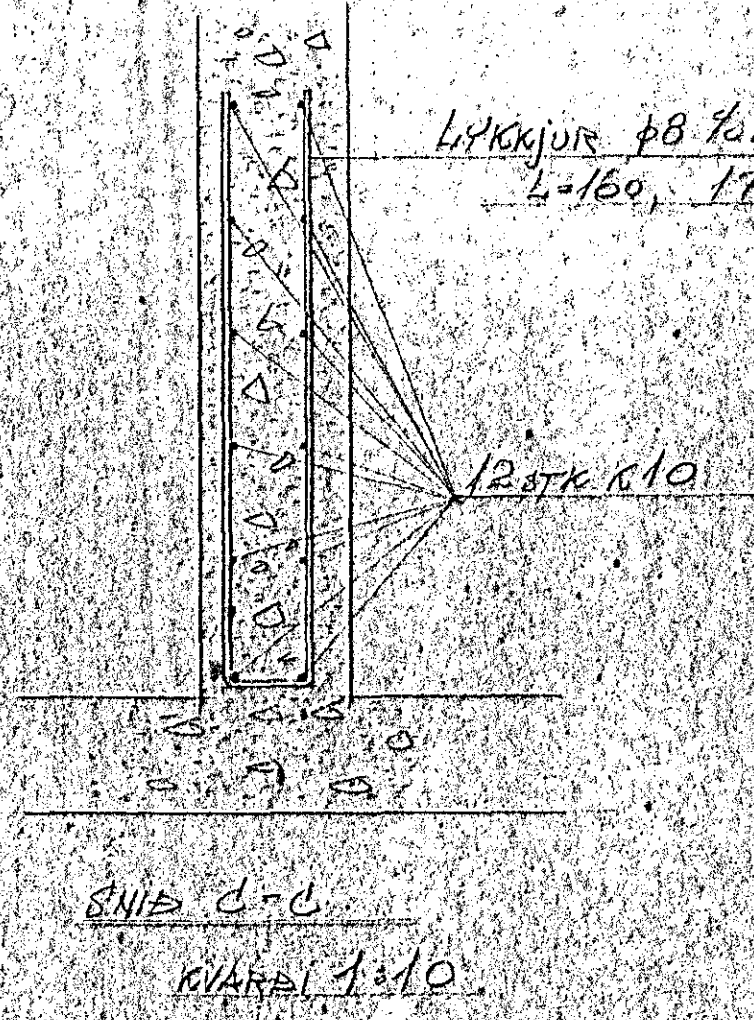

B-300
KVAFDI 1:25

B-664
KVAFDI 1:25

B-395
KVAFDI 1:25

RADHUS
MIDVANGUR
JARNHÖGN

Hafnarfjörður 6. júní 1969
Póstkennir: Lögálfsson FTFI