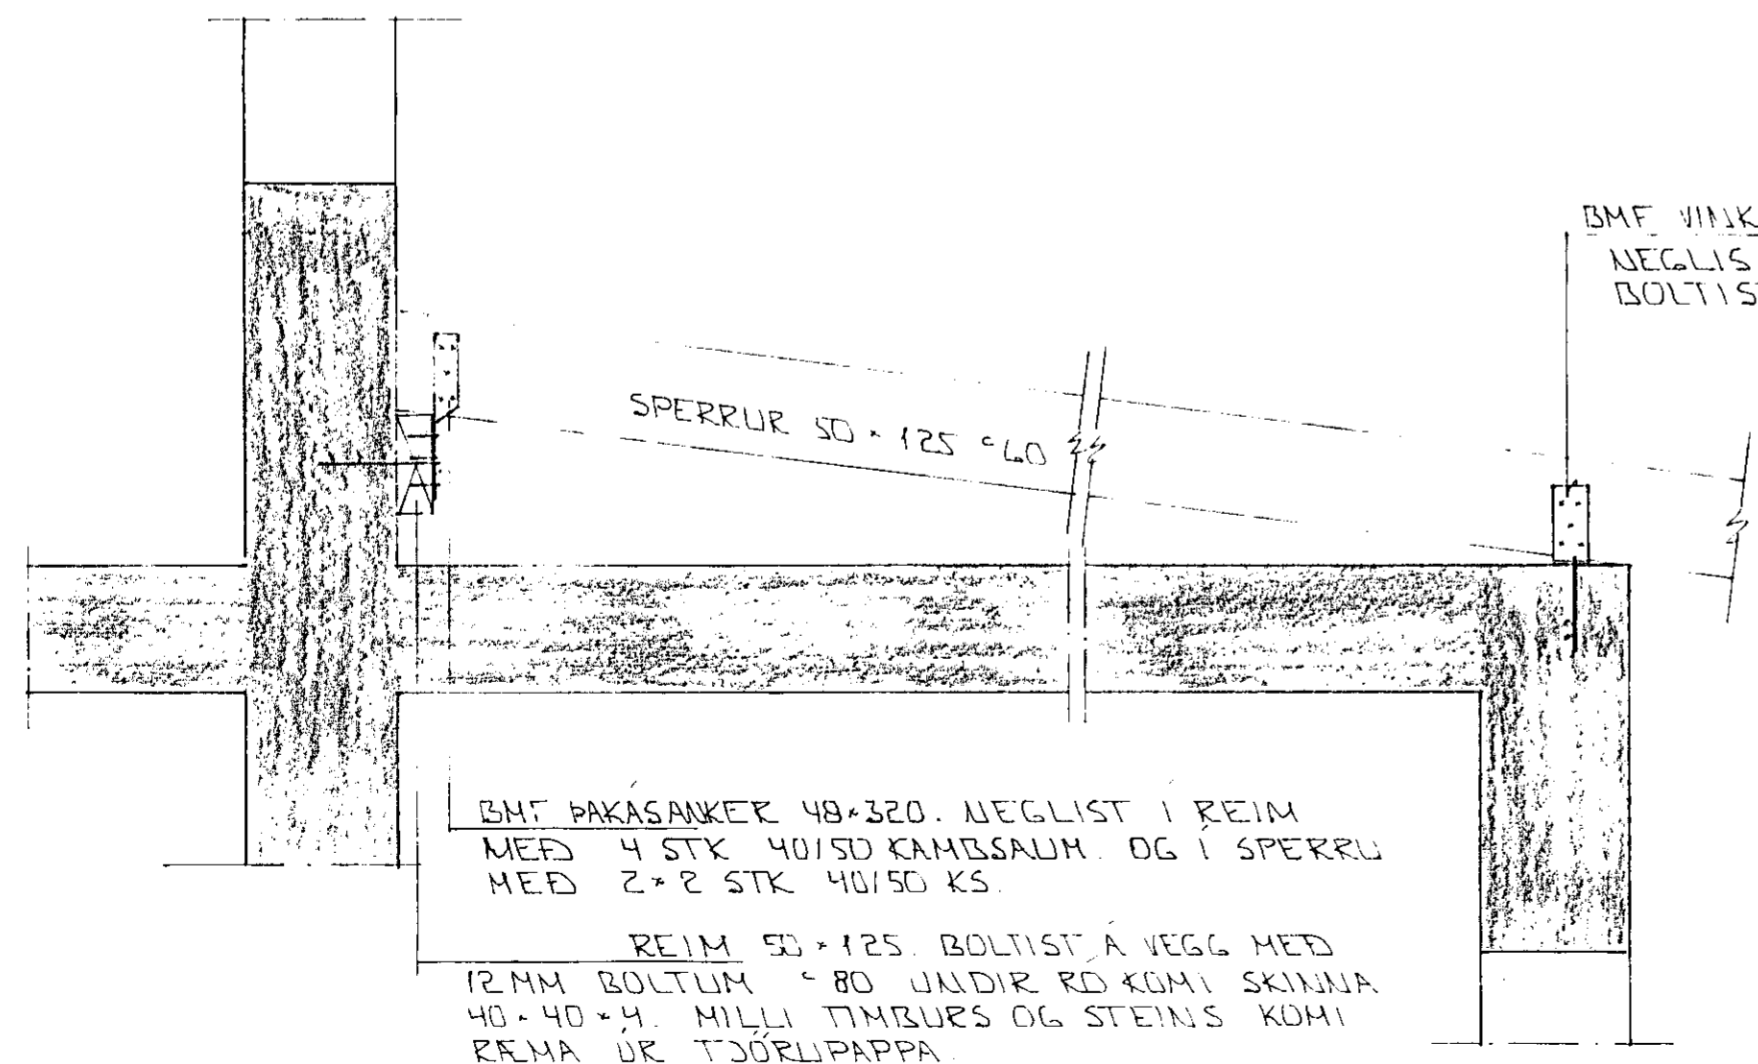

GRUNNMYND x 1:50

BME VINKILL 90 x 48 x 3 x 48 ÖÐRUMEGIN SPERRU  
 NEGLIS Í SPERRU MEÐ 5 STK 40/50 KS OG  
 BOLTIST Í VEGG MEÐ 12MM MÚRBOLTUM.

BME PAKASANKER 48 x 320. NEGLIST Í REIM  
 MEÐ 4 STK 40/50 KAMBSAUM. OG Í SPERRU  
 MEÐ 2 x 2 STK 40/50 KS.

REIM 50 x 125. BOLTIST Á VEGG MEÐ  
 12MM BOLTUM x 80 UNDIR RÓ KOMI SKINNA  
 40 x 40 x 4. MILLI TUMBURS OG STEINS KÖMI  
 RÆMA ÚR TÖRLUPAPPA.

SNID 1-1 x 1:10

BR.	DAGS.	EDLI BR.	SIGN.

MÍÐVANGUR 73  
 HAFNARFIRÐI

ÞAKVIKKI YFIR STOFU OG  
 VERÓND

MKV x 1:10 x 1:50

DAGS. MAÍ '94

VERK NR. 9420

TEIKN NR. 1-01

HANNAÐ

TEIKNAD *ek*

YFIRFARIÐ