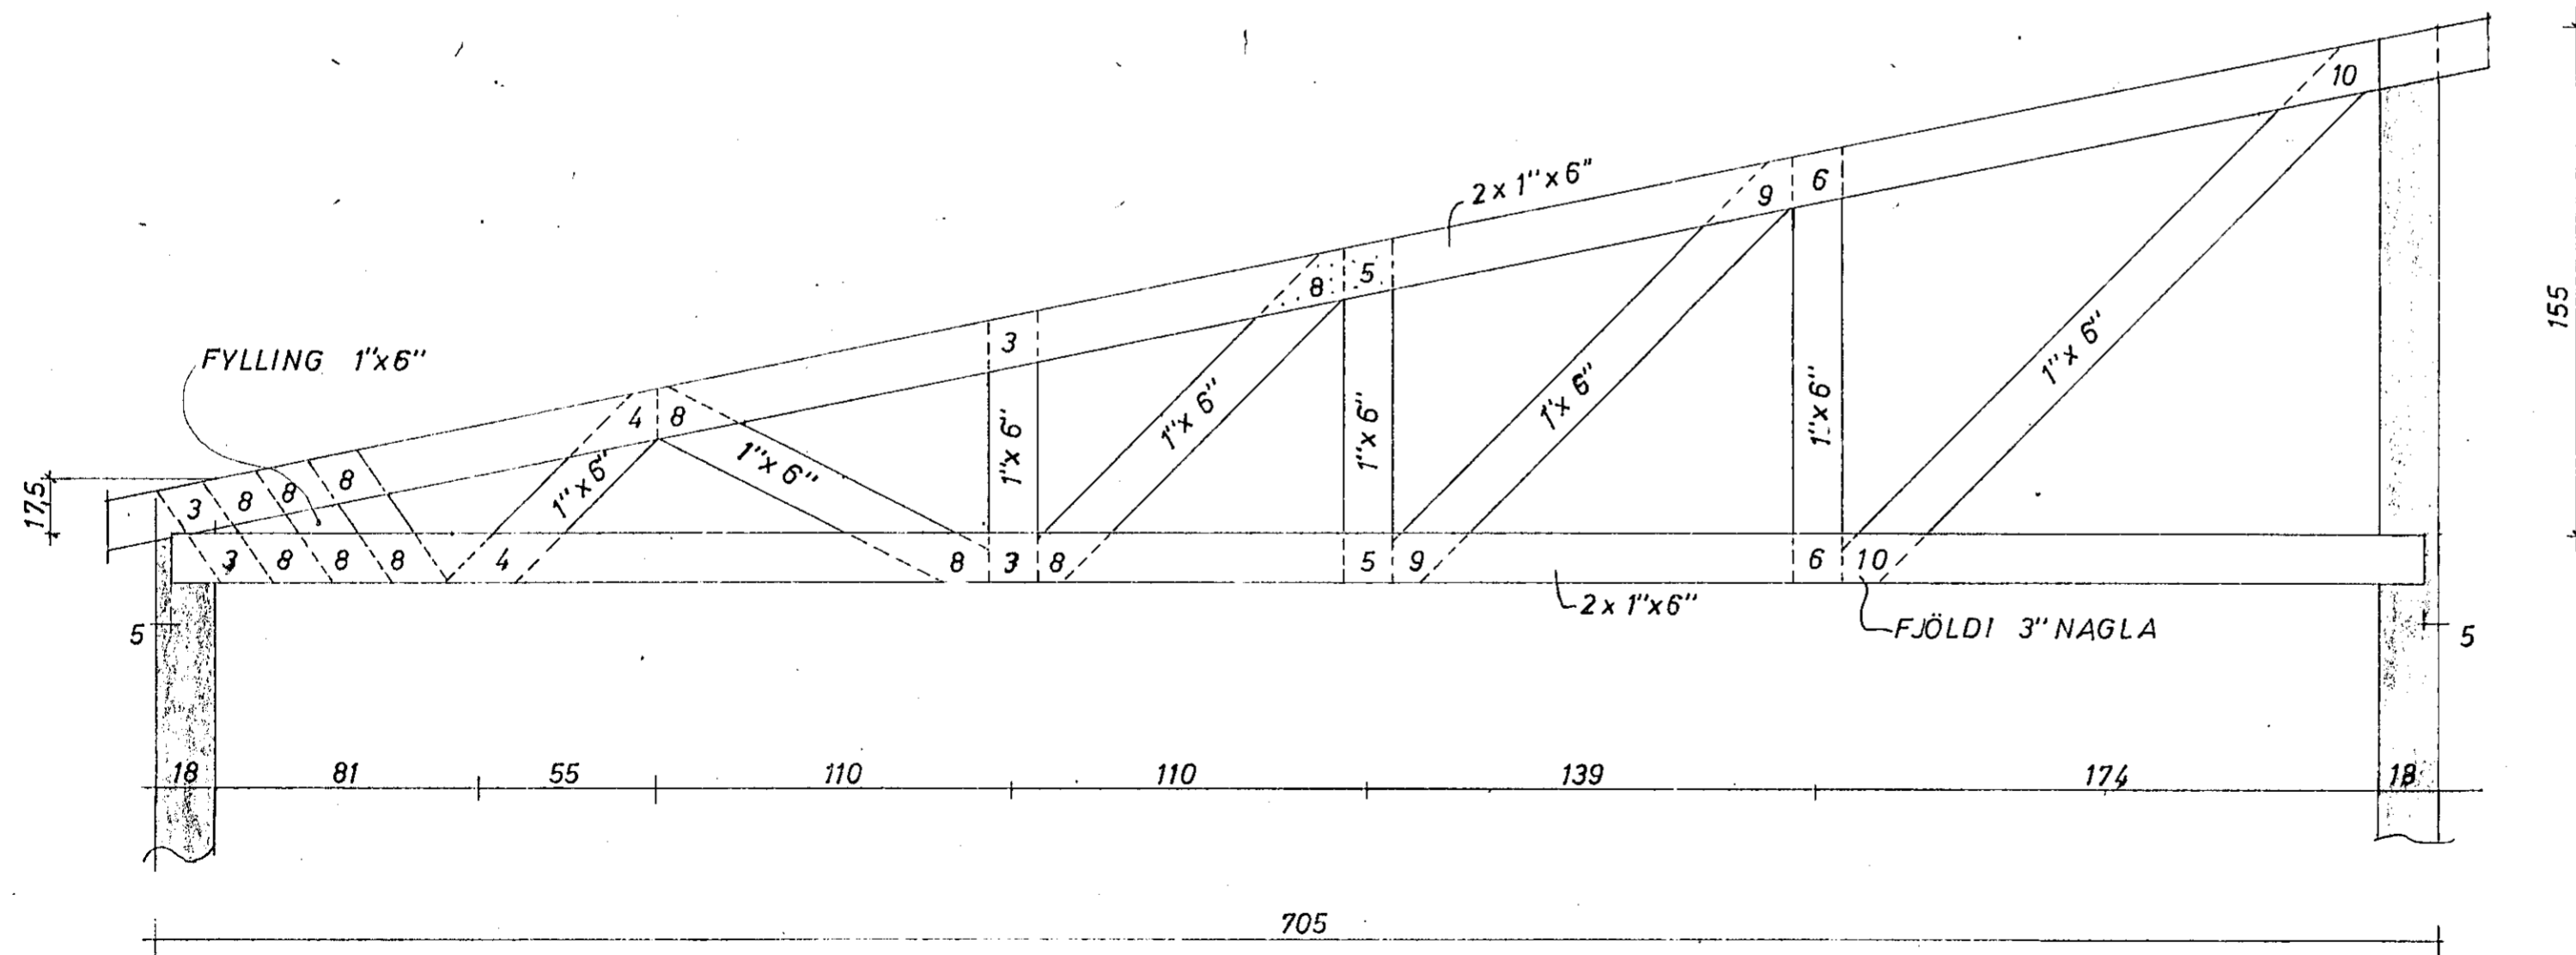

SPERRUENDARNIR ERU BOLTADIR Á BITA B 6 MEÐ 1/2" BOLTUM OG ÞESSUM 5mm JÁRNUM

ATHUGASEMDIR:
BREYTINGAR FRÁ FYRRI TEIKN ERU:
PLATA YFIR 2 HÆÐ OG BITAR B 4 HVERFA SPERRUR BREYTTAR

LOFTRÁSIR. SJÁ FYRRI TEIKN.

SPERRA 1:20
FJARLÆGD MILLI SPERRA 100cm

MÍÐVANGUR 75 HAFNARFIRÐI	M: 1:10 1:20	VERK. 7126	
ÞAKSPERRUR	H T S	V S	DAGS. SEPT 71
JÓHANN GUNNAR BERGÞÓRSSON VERKFR MVFÍ KÖLDUKINN 9			