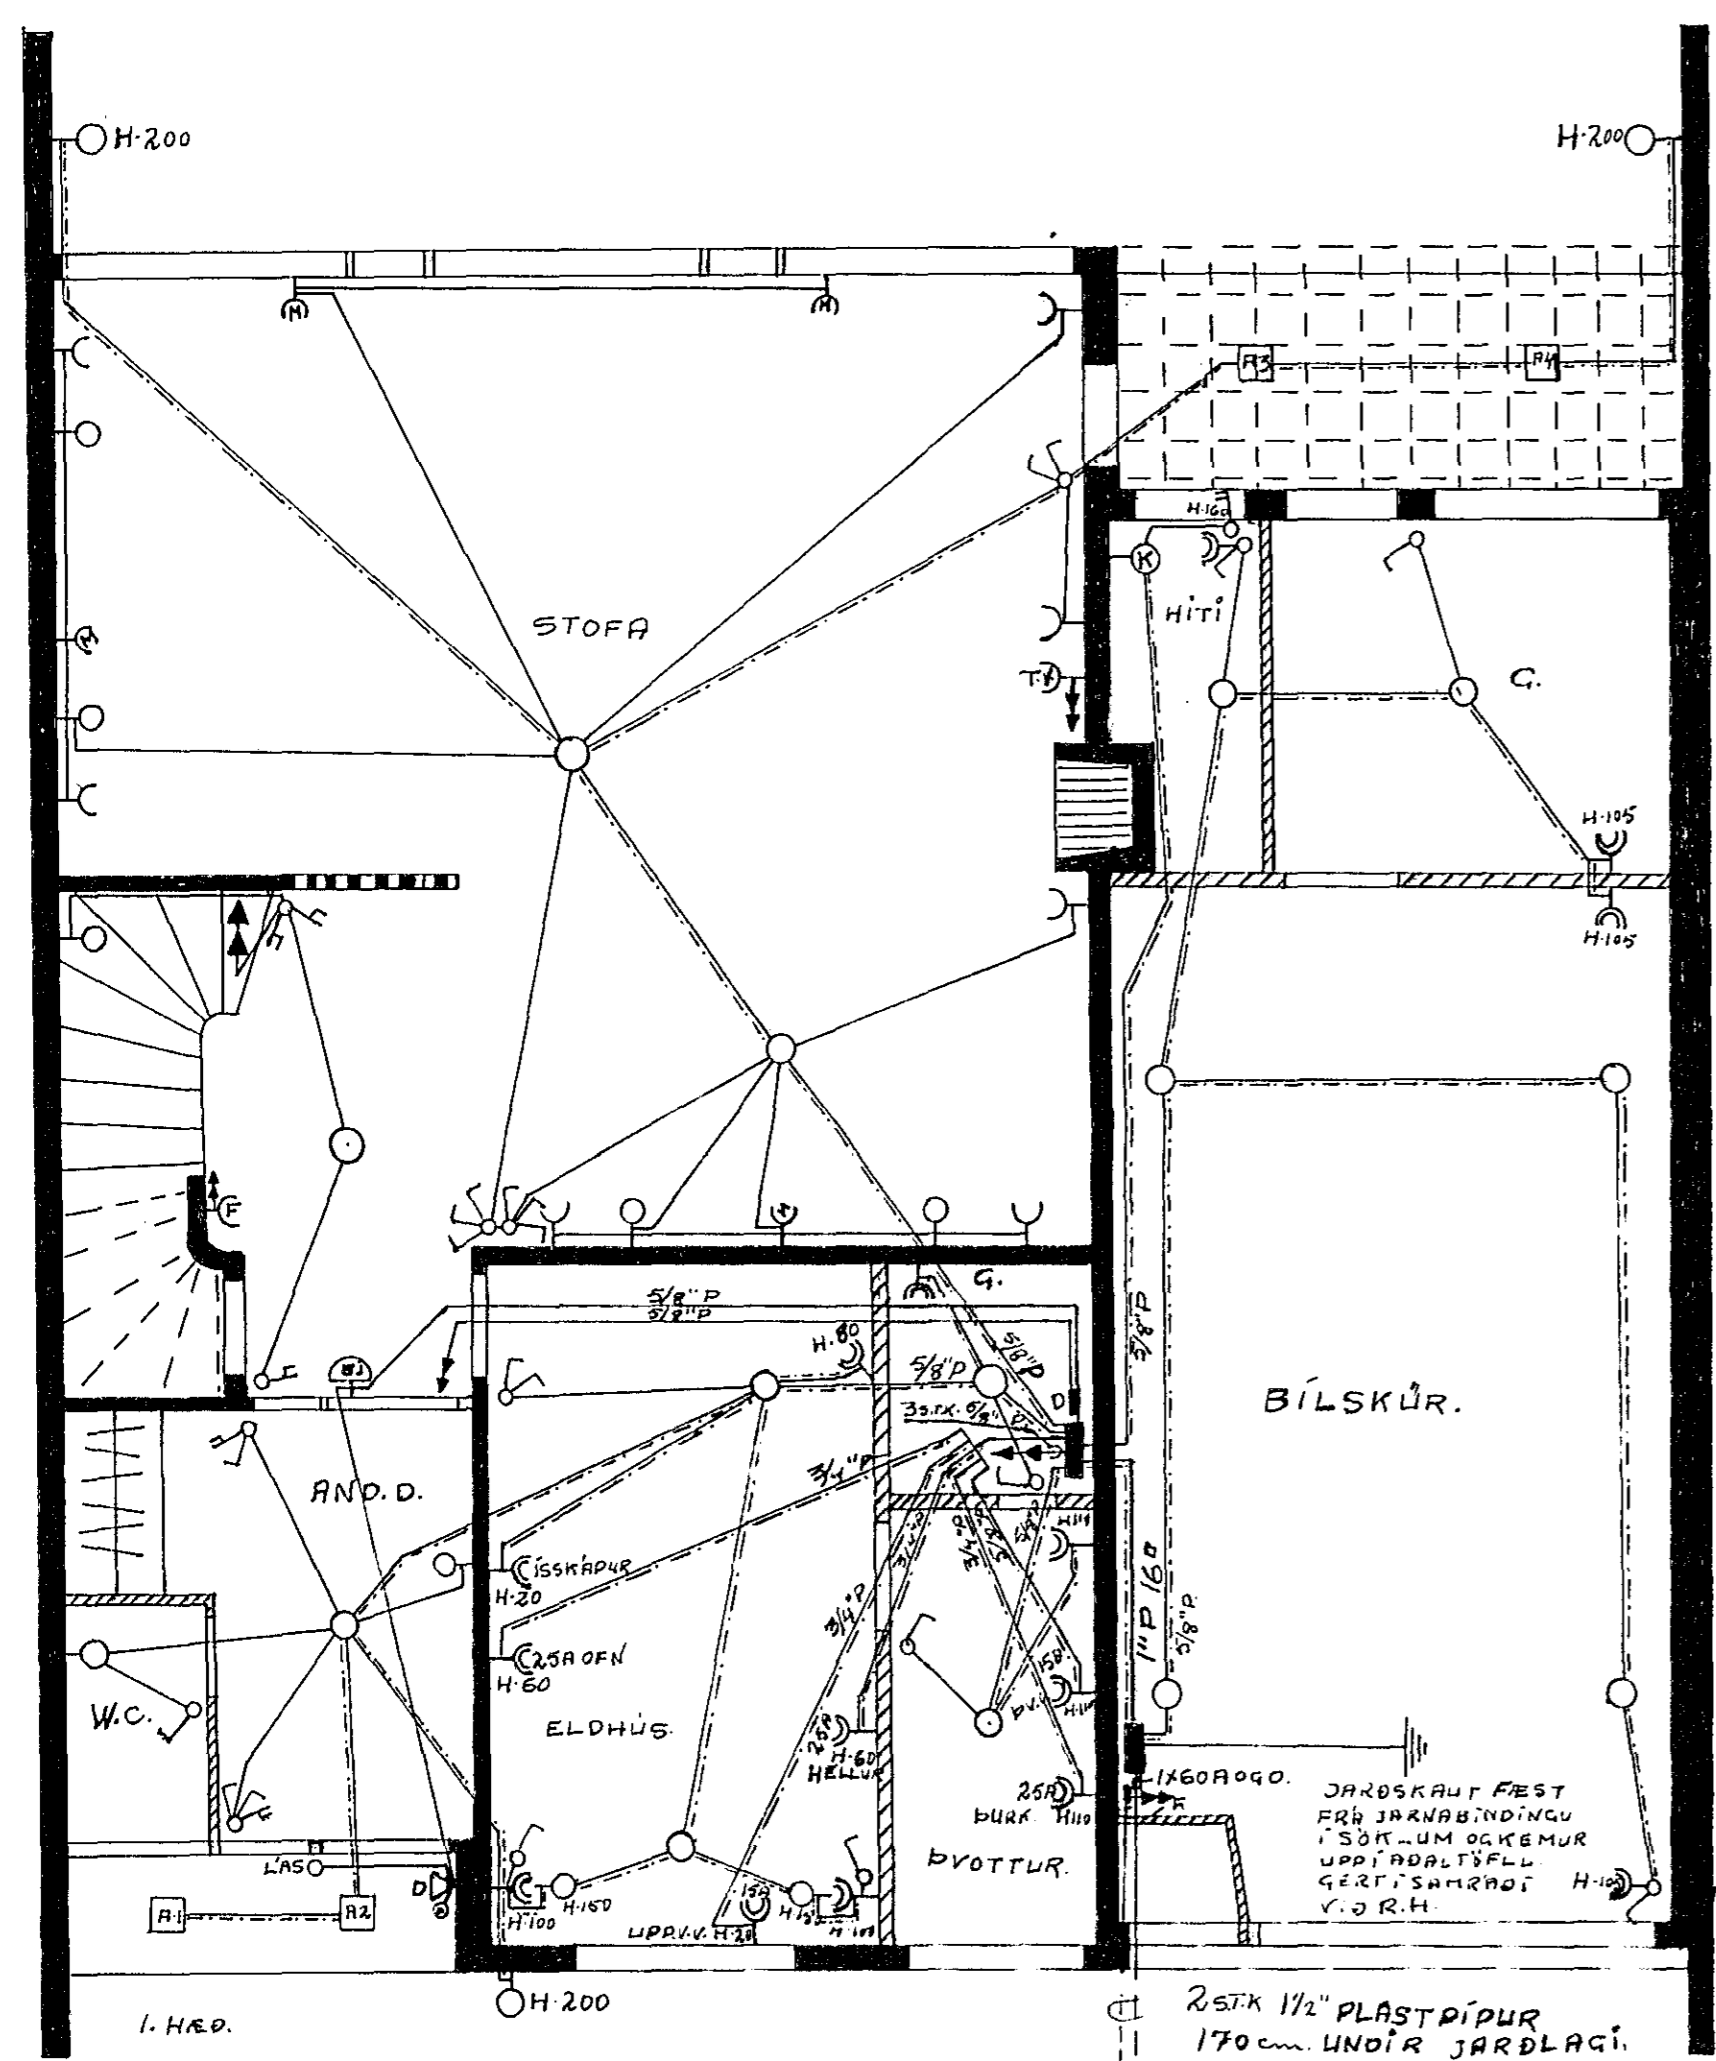

Innl. 30/9 1971
 EFTIRLITSMAÐUR
 Stefán Vignisson

- SKYRINGAR
1. ROFAR H.ÆÐ 105cm NEMA ANNARSÉSKRÁÐ ÁTÆIKM.
 2. TENGLAR - 20 - "
 3. VEGG-205 - 165 - "
 4. TENGLARISTOFU MÉRKT. M=MÍN. 10cm FRÁ LOFTI.
 5. T.V. = SJÓNVARP.
 6. D = DYRASÍMI
 7. F = SÍMI.
 8. K = KYNDING.
 9. ÚTILJÓSMÉRKI: A1-A6 INNFEÐ
- LJÓ5 20x40 cm. 1x75W