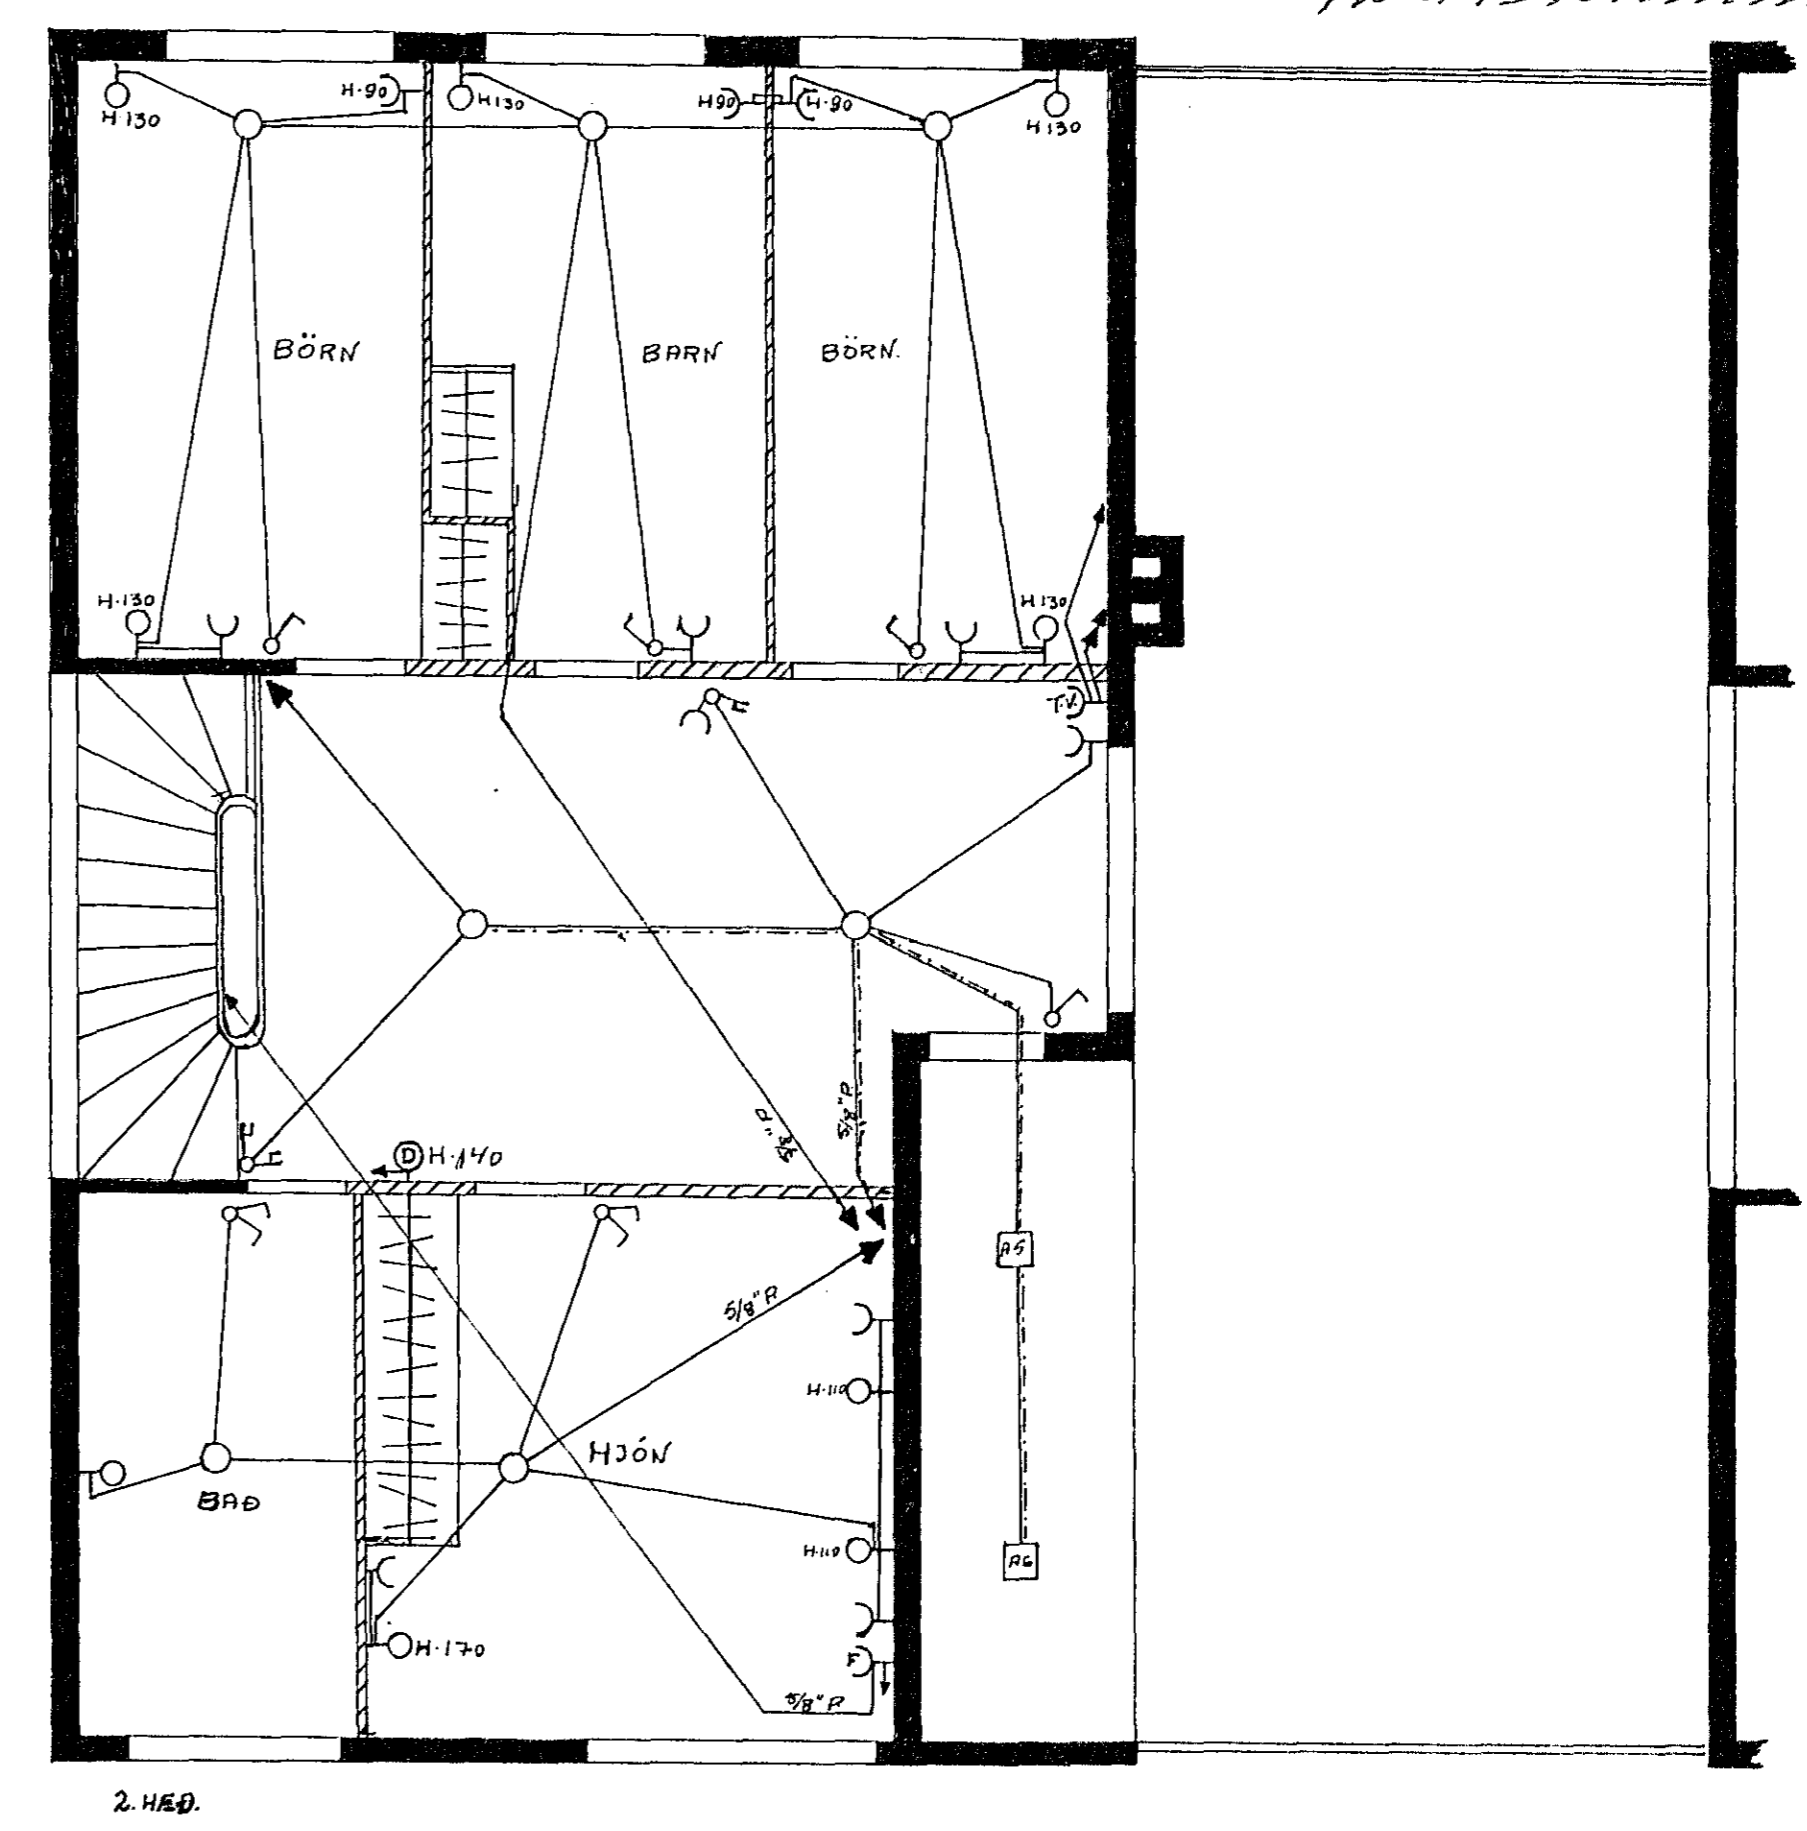

Innl. 30/9 1971
 EFTIRLITSMAÐUR
 Stefán Vignisson

- SKYRINGAR
1. ROFAR H.ÆÐ 105cm NEMA ANNARSÉSKRÁÐ ÁTÆIKM.
 2. TENGLAR - 20 - "
 3. VEGG-205 - 165 - "
 4. TENGLARISTOFU MÉRKT. M=MÍN. 10cm FRÁ LOFTI.
 5. T.V. = SJÓNVARP.
 6. D = DYRASÍMI
 7. F = SÍMI.
 8. K = KYNDING.
 9. ÚTILJÓSMÉRKI: A1-A6 INNFEÐ
- LJÓ5 20x40 cm. 1x75W