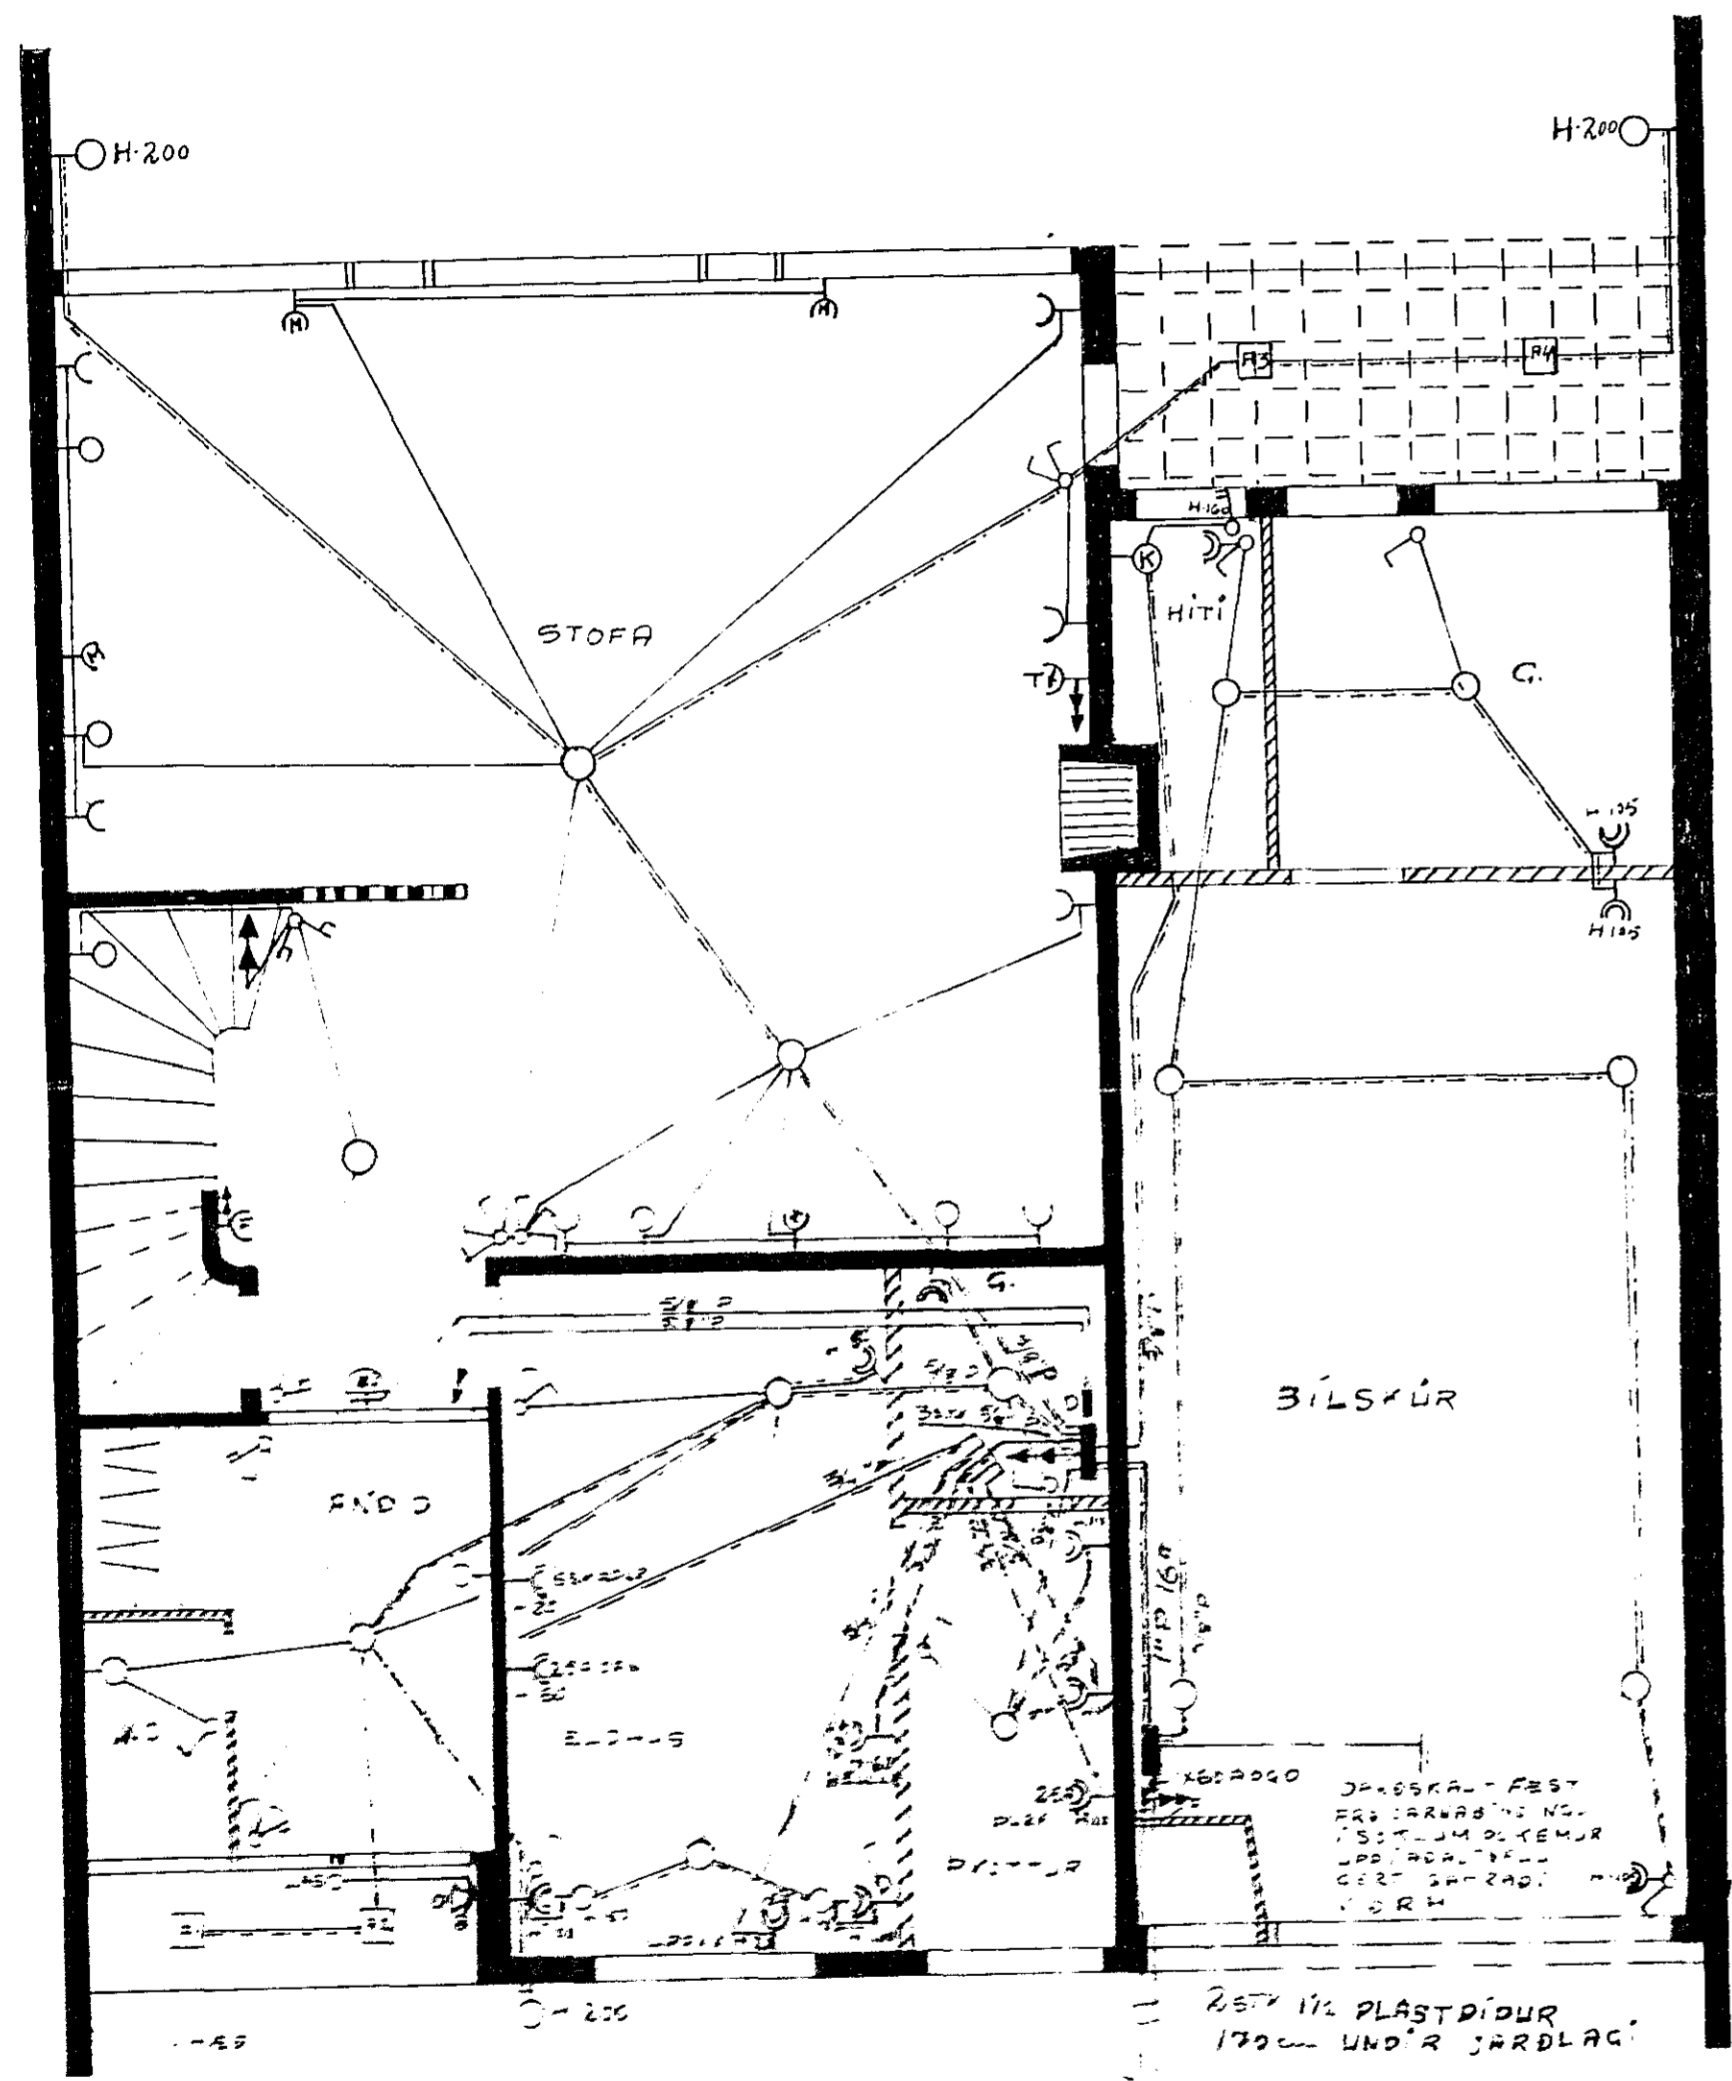

Húsvella nr. 2030 Taikning nr. 1207
 Samþykkt þ. 28/8 1970
 f.h. RAFVEITU HAFNARFIJARDAR
Jóhann Guðna
 Eltirlitsmaður roflagna

- SKRÍVUAR
- 1. RO-2F HÆÐ 25% 1/2 PLASTÞIGUR 170cm UNDR JARÐLAG
 - 2. TENGINGAR - 20
 - 3. VEIGLÖG - 162
 - 4. TENGINGAR TÖF - 250x150 MIN. 10cm F. A. D. I.
 - 5. TV. SÍM - 1x1,2
 - 6. 2. DYR - 1,5 M.
 - 7. F. S. M.
 - 8. K. Y. VDI
 - 9. L. I. M. B. AF V. I. E. D.
 - L. S. X. Y. Z. A. B. C. D. E. F. G. H. I. J. K. L. M. N. O. P. Q. R. S. T. U. V. W. X. Y. Z.

MÍÐVANGUR NÚMER 81 HAFNARFIJRÐI.
 RAFLÖGN, SÍMI, LOFTNET, DYRAS. MÁLI: 50.
 Smári Stefánsson sp. 2. júl. 1970. BLAD I.