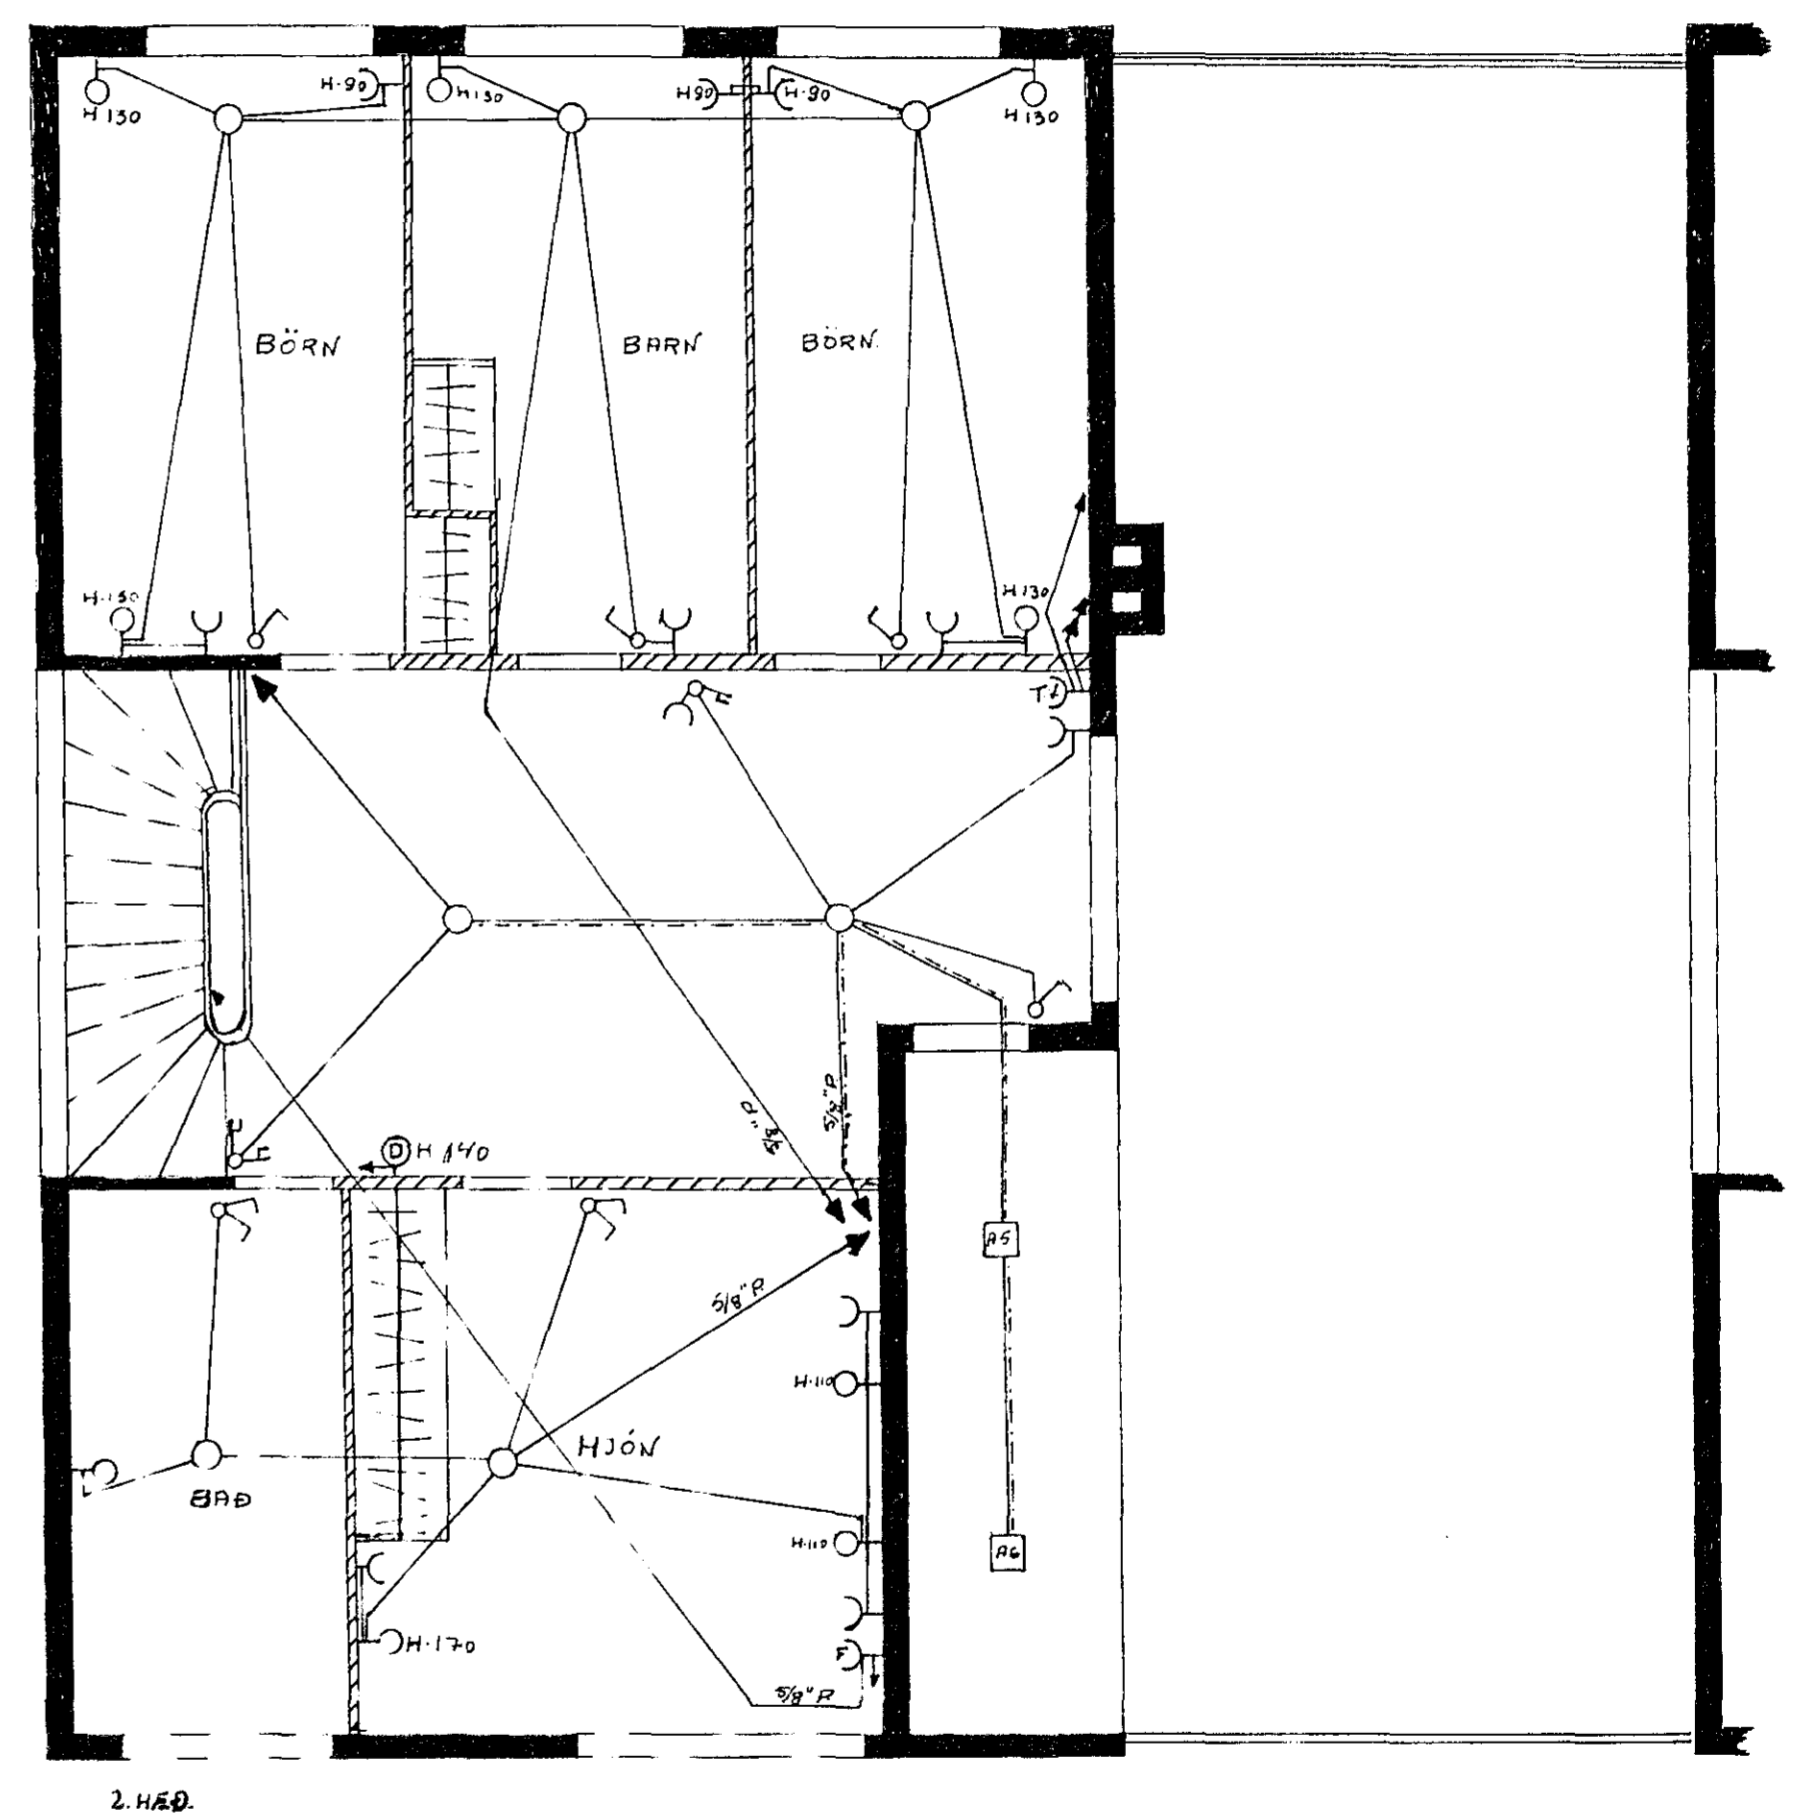

Húsvella nr. 2030 Taikning nr. 1207
 Samþykkt þ. 28/8 1970
 f.h. RAFVEITU HAFNARFIJARDAR
Jóhann Guðna
 Eltirlitsmaður roflagna

- SKRÍVUAR
- 1. RO-2F HÆÐ 25% 1/2 PLASTÞIGUR 170cm UNDR JARÐLAG
 - 2. TENGINGAR - 20
 - 3. VEIGLÖG - 162
 - 4. TENGINGAR TÖF - 250x150 MIN. 10cm F. A. D. I.
 - 5. TV. SÍM - 1x1,2
 - 6. 2. DYR - 1,5 M.
 - 7. F. S. M.
 - 8. K. Y. VDI
 - 9. L. I. M. B. AF V. I. E. D.
 - L. S. X. Y. Z. A. B. C. D. E. F. G. H. I. J. K. L. M. N. O. P. Q. R. S. T. U. V. W. X. Y. Z.

MÍÐVANGUR NÚMER 81 HAFNARFIJRÐI.
 RAFLÖGN, SÍMI, LOFTNET, DYRAS. MÁLI: 50.
 Smári Stefánsson sp. 2. júl. 1970. BLAD I.