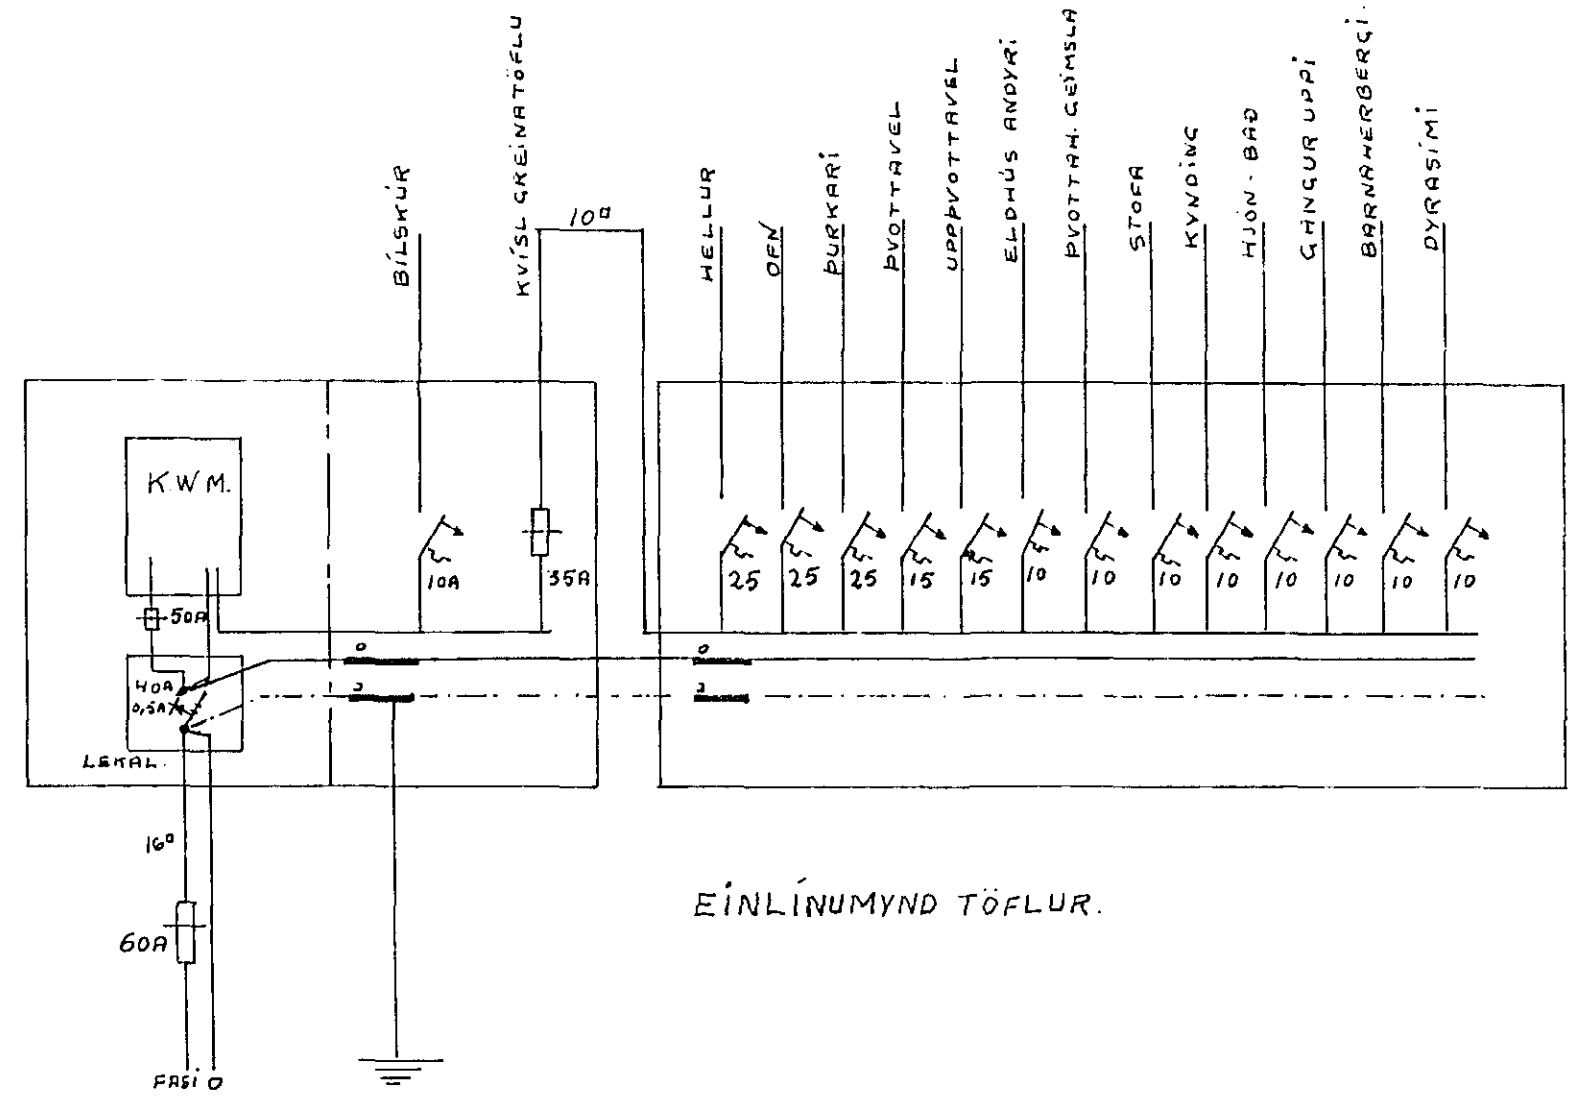

Húsvella nr. 2030 Teikning nr. 1207.
 Samþykkt þ. 28/8 1970
 f.h. RÁFVEITU HAFNARFJARÐAR
Jóhann Guðnason
 Eltiltáknadur rannagna

25 stk. 1 1/2\"/>

- A: HÖFLÖVARKASSI 20P 113
- B: GREINARVARKASSI 112/7
- C: GREINAKASSI FYRIR DYRASÍMAST. 1.B.P. 112/4

EINLÍNUMYND TÖFLUR.

MÍÐVANGUR NÚMER 8/ HAFNARFIRÐI	
SNEIÐING OG TÖFLUR	MÁL 1:100
<i>Sinnar Þormannsson</i> rfr. 28/8 1970.	BLAD II.