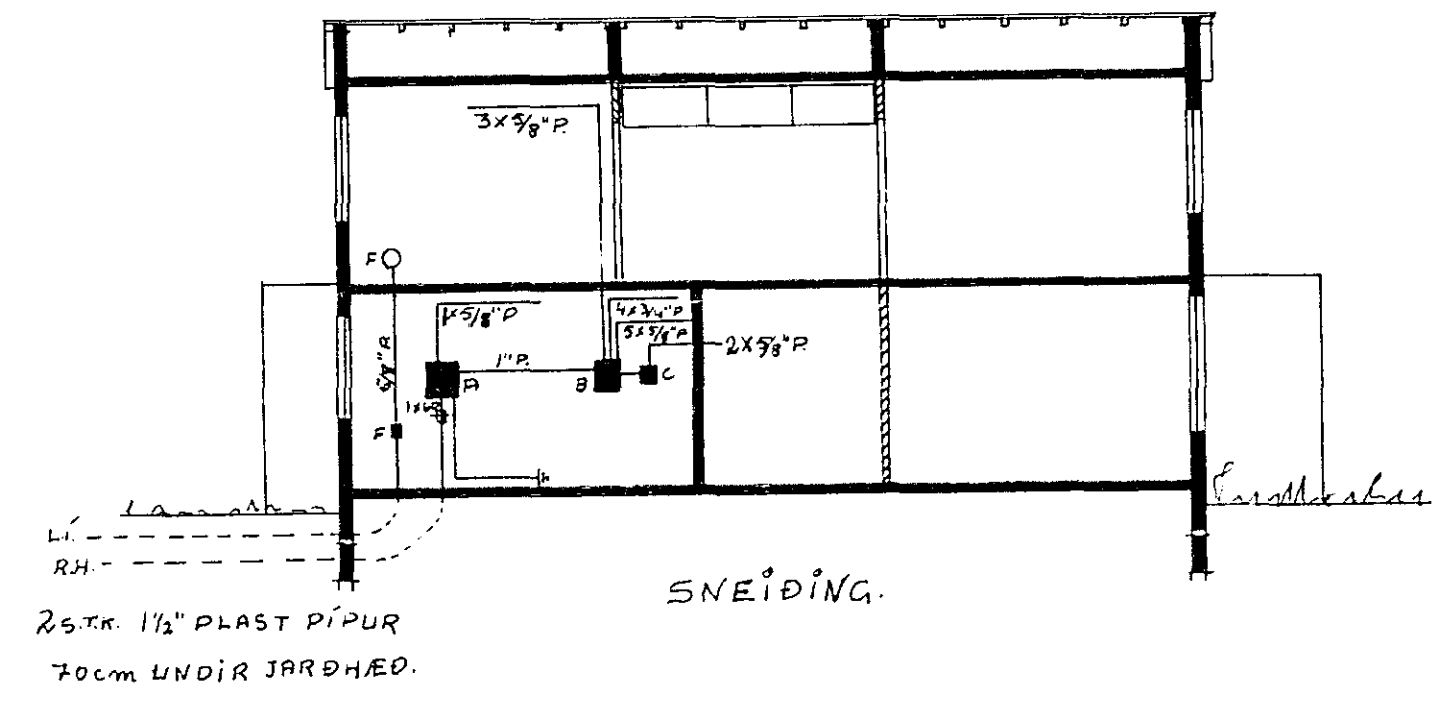

Húsvella nr. 2030 Teikning nr. 1207.
 Samþykkt þ. 28/8 1970
 f.h. RÁFVEITU HAFNARFJARÐAR
Jóhann Guðnason
 Eltiltáknadur rannagna

25 stk. 1 1/2\"/>

- A: HÖFLÖVARKASSI 20P 113
- B: GREINARVARKASSI 112/7
- C: GREINAKASSI FYRIR DYRASÍMAST. 1.B.P. 112/4